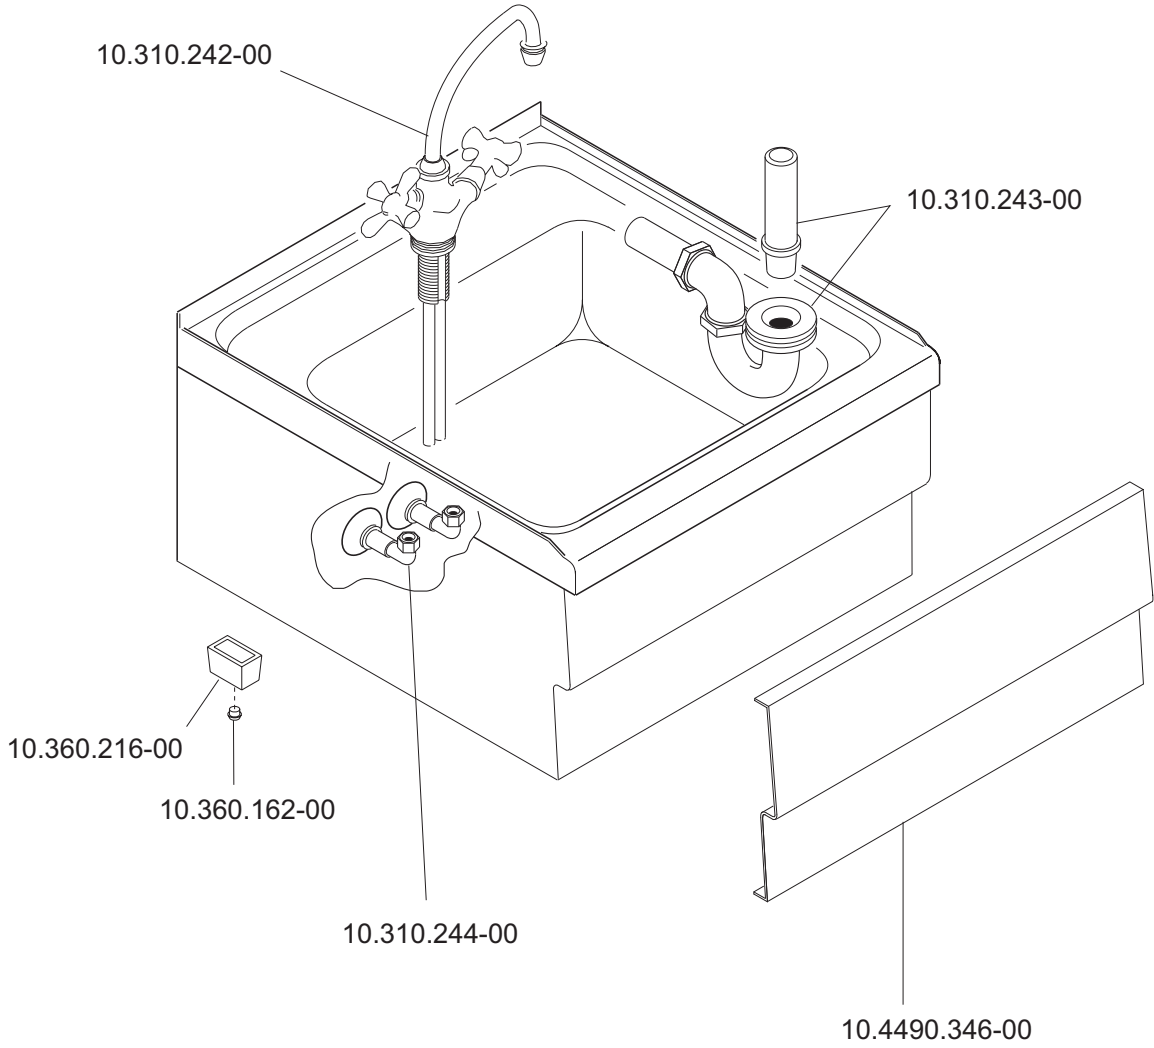

LA-60 10.405.013.00

LAVELLO
 FLONGES
 SINKS
 SPÜLBECKEN
 FREGADEROS

vsezip.ru

+7(812)987-08-81

 MARENO INDUSTRIE ALI spa Mareno di Piave (TV)	ELABORATO:	APPROVATO:	GRUPPO:	DENOMINAZIONE:		
	<i>Plinella</i>		Serie CE 600 (snack)	Mobile		
	DATA:	DATA:	PARTICOLARE:	REV. N.	DEL	DISEGNO N.
	10 Lug 96	10 Lug 96	Disegno esploso per ricambi	▼	▼	▼
SOST. DIS.	Z00 - 9607.3.6.34.LA6		Z00 - 9607.3.6.34.LA6			

 MARENO INDUSTRIE ALI spa Mareno di Piave (TV)	ELABORATO:	APPROVATO:	GRUPPO:	DENOMINAZIONE:		
	G.Z.		Serie 600 Snack	Impianto idraulico - Mobile		
	DATA:	DATA:	PARTICOLARE:	REV. N.	DEL	DISEGNO N.
	10 Lug 1996	10 Lug 1996	Disegno esploso per ricambi	▼	▼	▼
SOST. DIS.	Z01.0101.3.6.34.LA6			Z01	0106	3.6.34.LA6