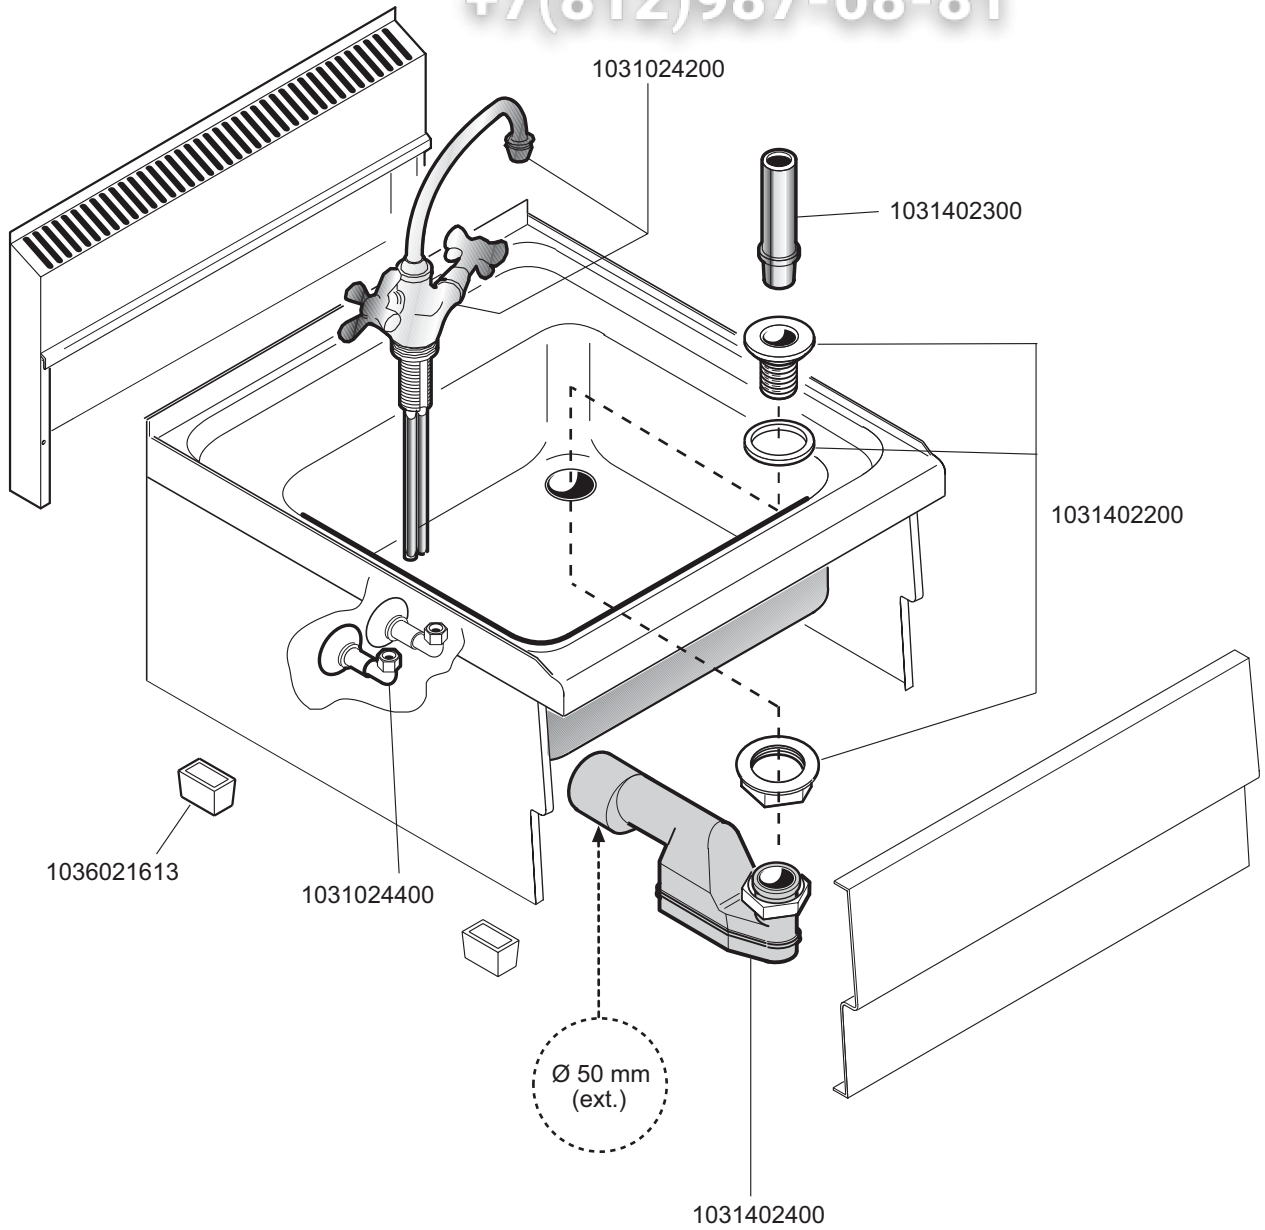

LA-60 10.405.013.00

LAVELLO
 FLONGES
 SINKS
 SPÜLBECKEN
 FREGADEROS

vsezip.ru

+7(812)987-08-81

 MARENO INDUSTRIE ALI spa Mareno di Piave (TV)	ELABORATO:	APPROVATO:	GRUPPO:	DENOMINAZIONE:		
	<i>Plinella</i>		Serie CE 600 (snack)	Mobile		
	DATA:	DATA:	PARTICOLARE:	REV. N.	DEL	DISEGNO N.
	10 Lug 96	10 Lug 96	Disegno esploso per ricambi	▼	▼	▼
SOST. DIS.	Z00 - 9607.3.6.34.LA6		Z00 - 9607.3.6.34.LA6			

 MARENO INDUSTRIE ALI spa Mareno di Piave (TV)	ELABORATO:	APPROVATO:	GRUPPO:	DENOMINAZIONE:		
	G.Z.		Serie 600 Snack	Impianto idraulico - Mobile		
	DATA:	DATA:	PARTICOLARE:	REV. N.	DEL	DISEGNO N.
	10 Lug 1996	10 Lug 1996	Disegno esploso per ricambi	▼	▼	▼
SOST. DIS.	Z01.0101.3.6.34.LA6			Z01	0106	3.6.34.LA6