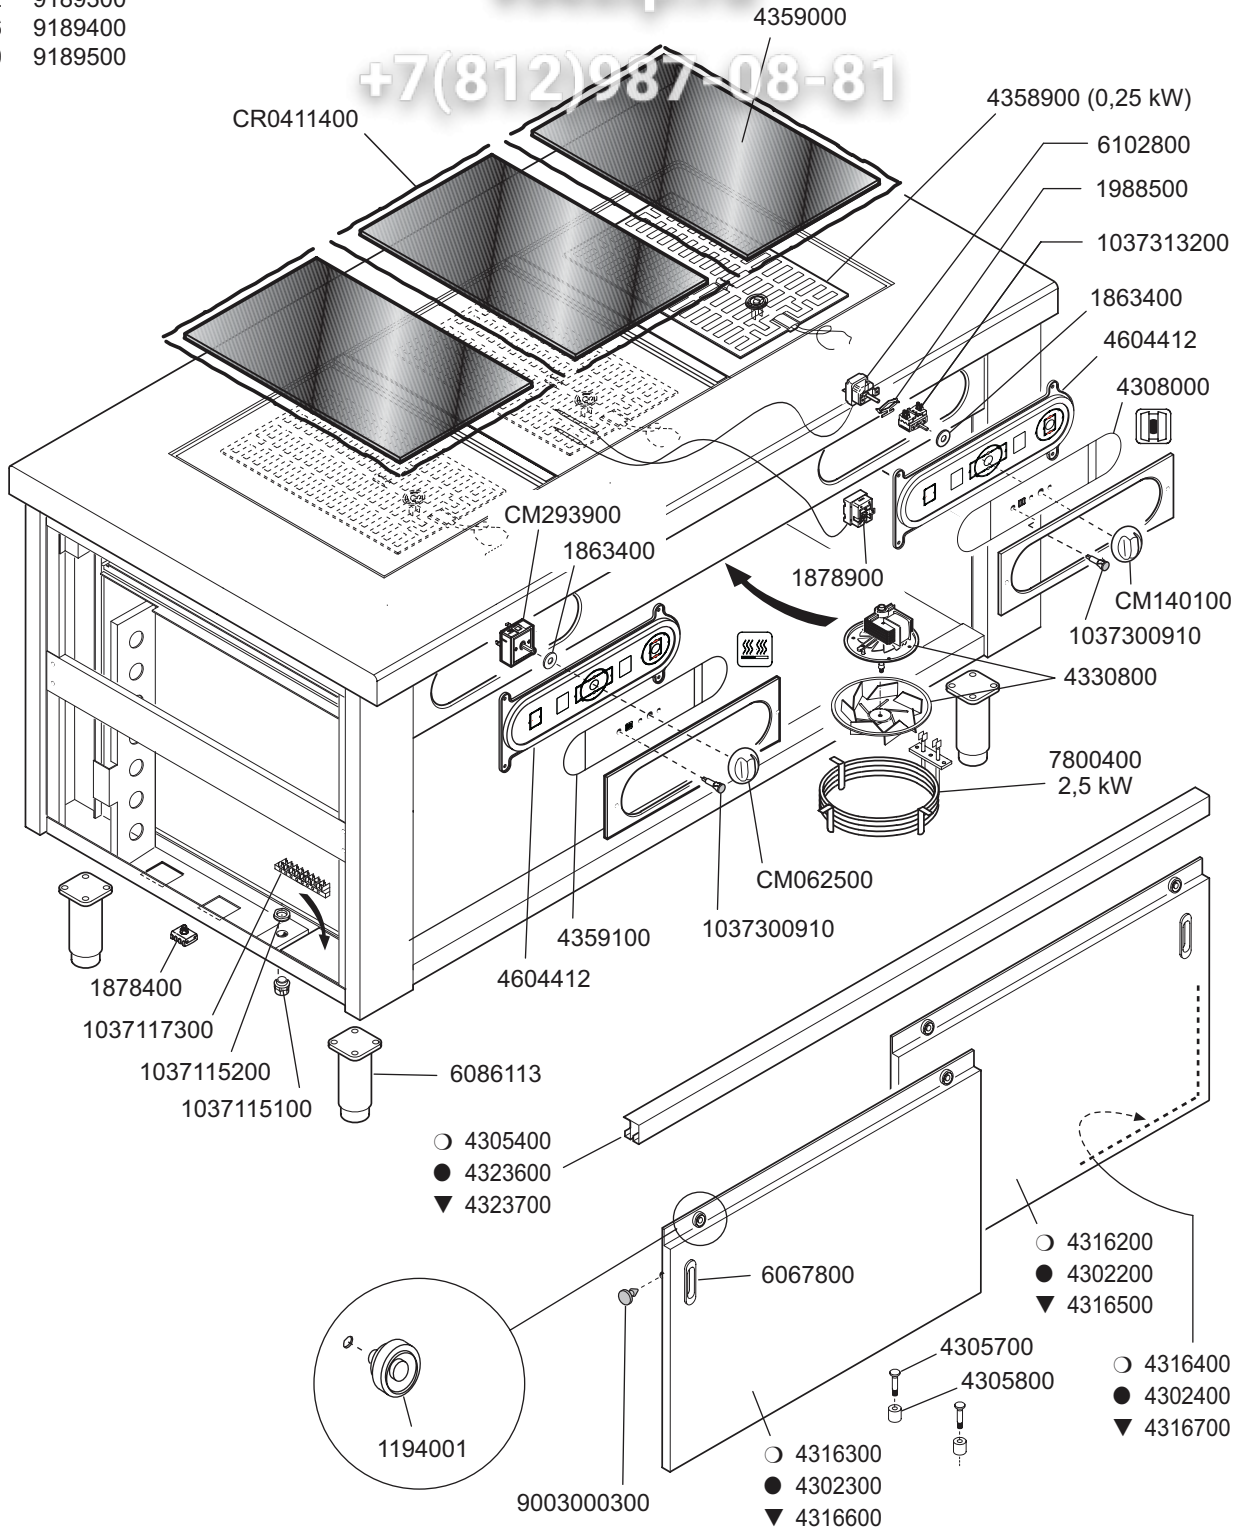

SPCG 08 9188900
 SPCG 12 9189000
 SPCG 16 9189100
 SPCG 20 9189200

SPAC 12 9189300
 SPAC 16 9189400
 SPAC 20 9189500

3ип Общар
BANCHI A GIORNO ED ARMADIATI - PIANO IN VETRO RISCALDATO
OPEN BASE AND CABINET TABLES - HEATED GLASS PLATES
ELEMENTS OUVERTS ET AVEC PORTES - PLAN EN VERRE RECHAUFFANT
TRESEN OFFEN ODER MIT TÜTREN - BEHEIZTE GLASPLATTEN
vsezip.ru

+7(812)987-08-81

	□ 600	■ 800	○ 1200	● 1600	▼ 2000	
ELABORATO:	APPROVATO:	GRUPPO:	DENOMINAZIONE:			
G.Z.		Self Service 2000	Mobile e Imp. Elettrico			
DATA:	DATA:	PARTICOLARE:	REV. N.	DEL	DISEGNO N.	
21 Mar 2006	21 Mar 2006	Disegno esploso per ricambi	▼ Z00	▼ 0306	▼ 4.1.30	
SOST. DIS.						