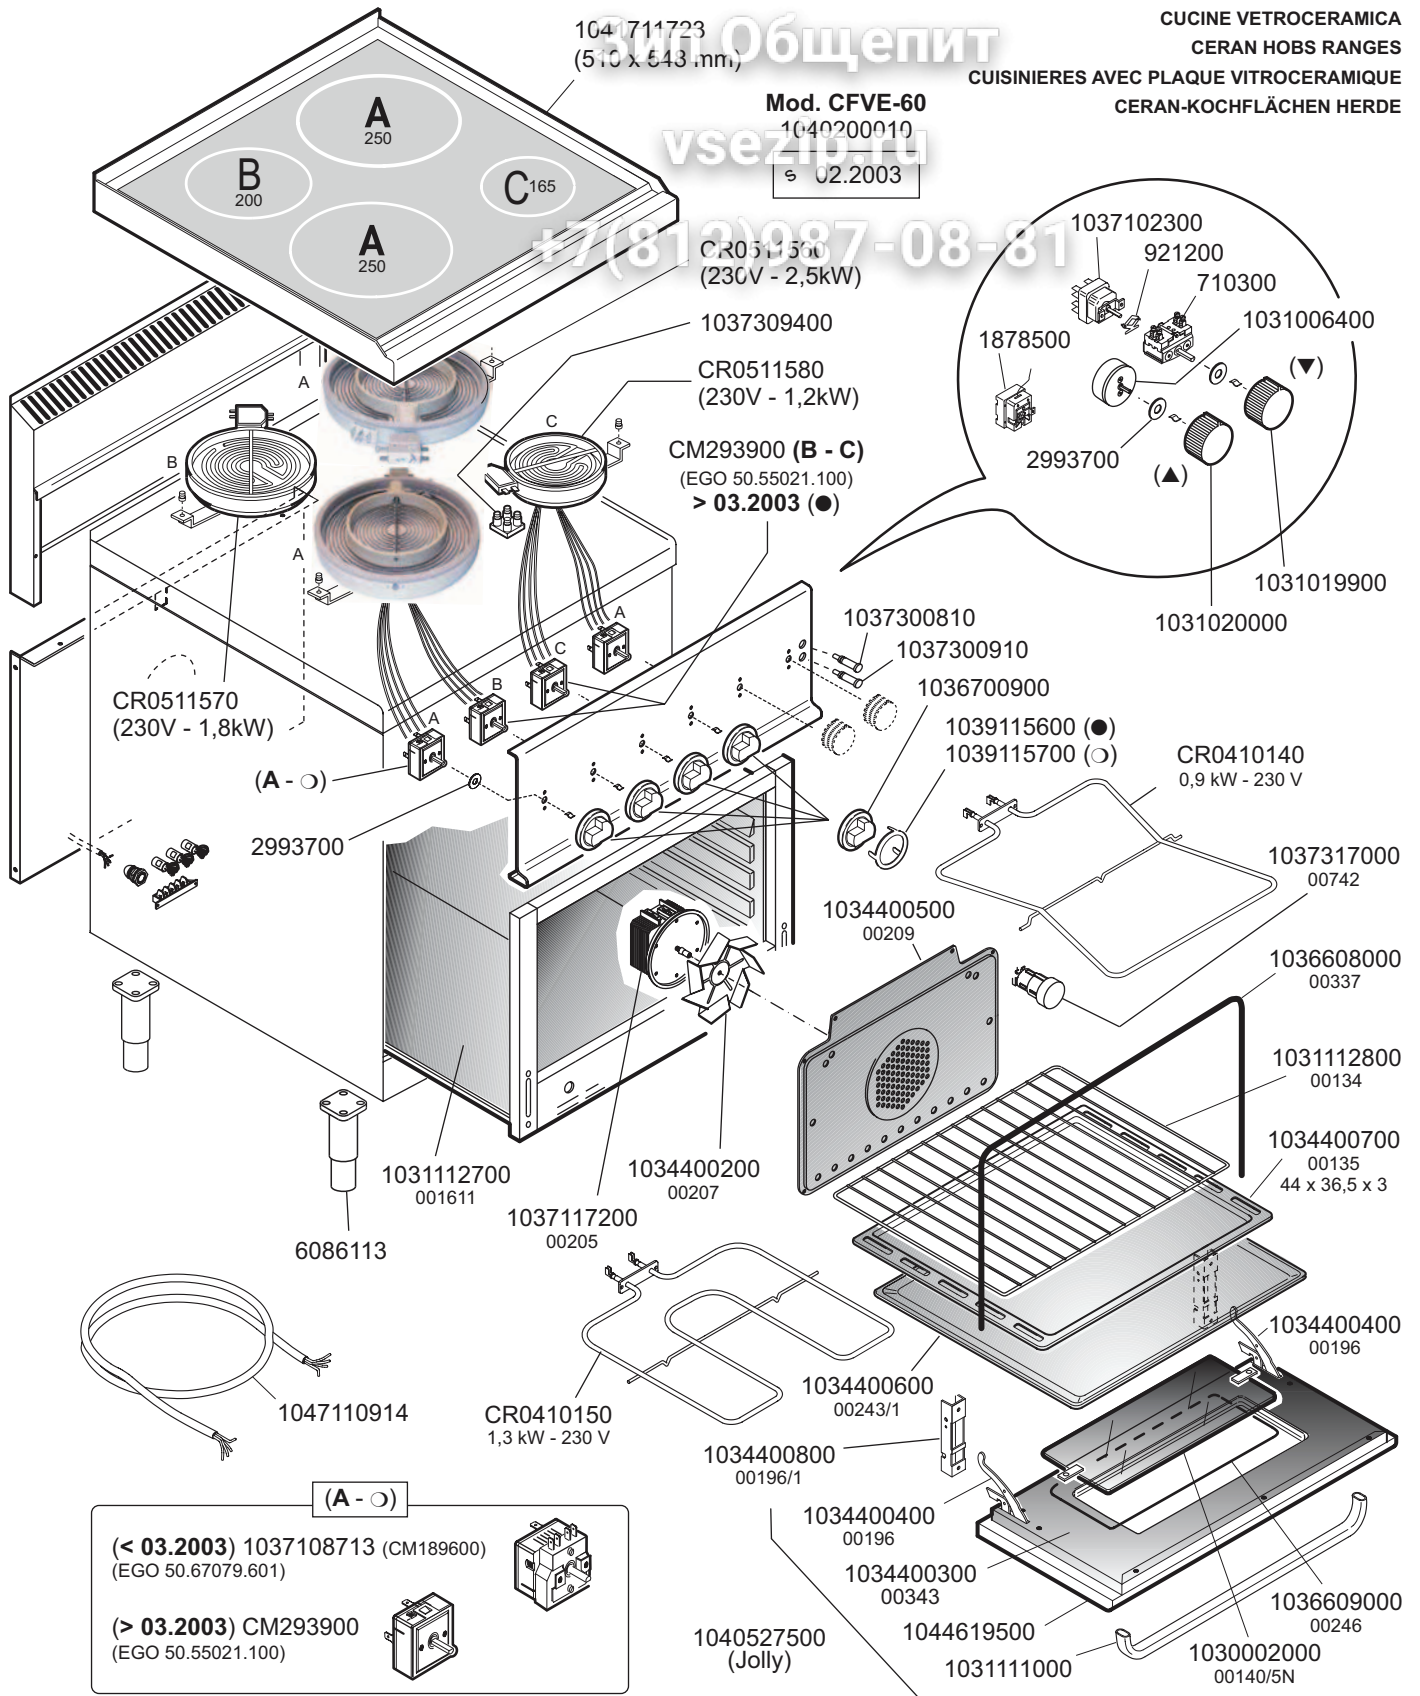

CUCINE VETROCERAMICA

CERAN HOBS RANGA

CUISINIÈRES AVEC PLAQUE VITROCERAMIQUE

CERAN-KOCHFLÄCHEN HERDE

104 711723
(510 x 643 mm)

Mod. CFVE-60

1040200010

02.2003

+7(812)987-08-81

(A - ○)

(< 03.2003) 1037108713 (CM189600) (EGO 50.67079.601)

(> 03.2003) CM293900 (EGO 50.55021.100)

(▲) Contaminuti - Timer (▼) Termostato - Thermostat (●) 1 Settore - 1 Field - 1 Zone - 1 Feld (○) 2 Settori - 2 Fields - 2 Zones - 2 Felder

- 1036700500 WE, RA, BA
- 1036702200 HO, SC, ST, DA
- 1036706400 MA, KU (●) 1036706500 MA, KU (○)
- 1036706000 WA (●) 1036706300 WA (○) 1036706100 WA (▲) 1036706200 WA (▼)

<p>MARENO INDUSTRIE ALI spa Mareno di Piave (TV)</p>	ELABORATO:	APPROVATO:	GRUPPO:	DENOMINAZIONE:		
	G.Z.		Serie 600 Snack - Jolly	Impianto elettrico - Mobile		
	DATA:	DATA:	PARTICOLARE:	REV. N.	DEL	DISEGNO N.
	20 Mar 2000	20 Mar 2000	Disegno esploso per ricambi	▼ Z06	▼ 1208	▼ 3.6.43
SOST. DIS.	Z05.0706.3.6.43		CE			