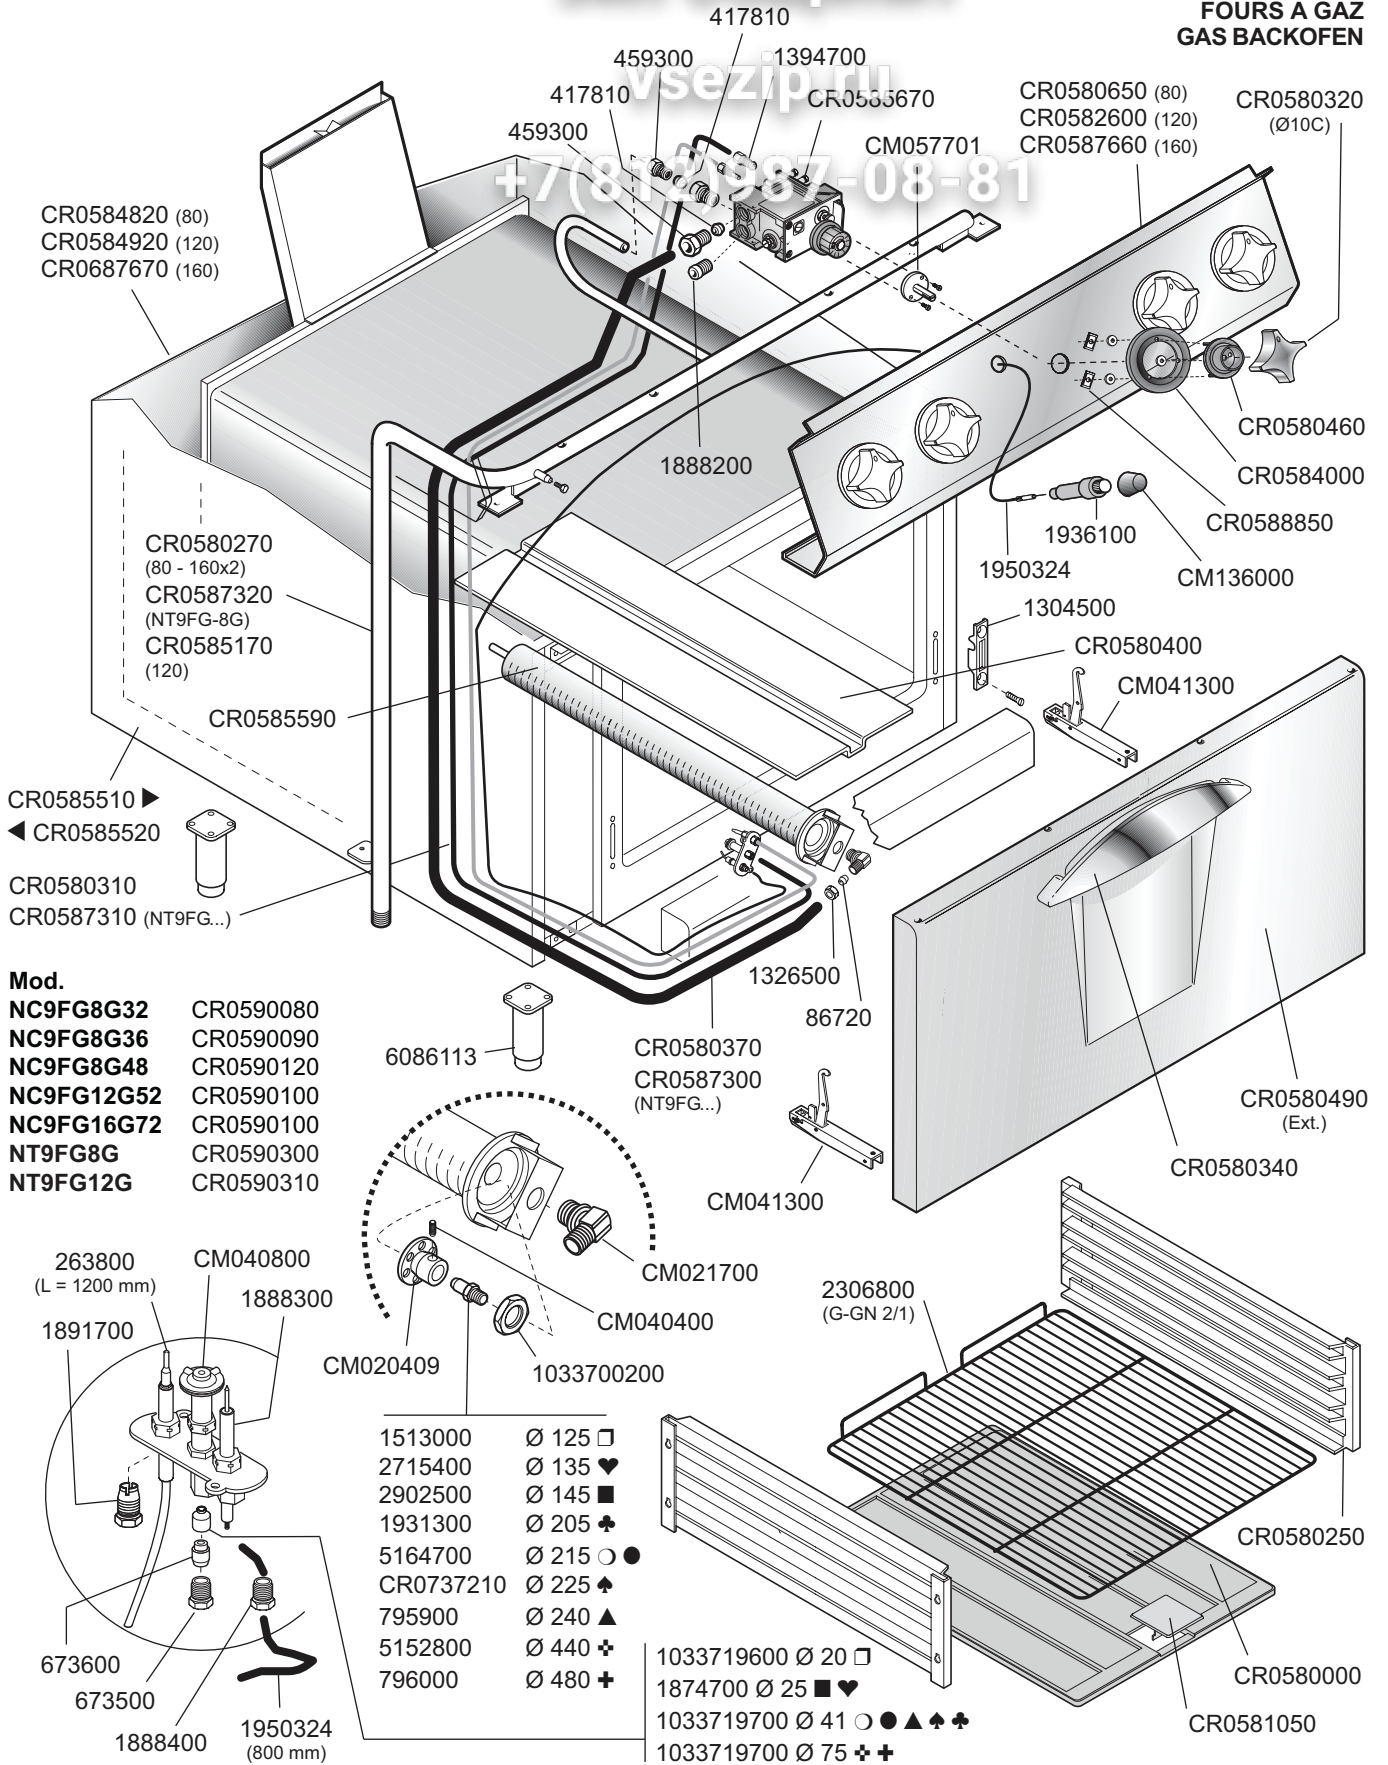

NP90-07

Зип Общепит

FORNI A GAS
GAS OVENS
FOURS A GAZ
GAS BACKOFEN

Mod.

NC9FG8G32	CR0590080
NC9FG8G36	CR0590090
NC9FG8G48	CR0590120
NC9FG12G52	CR0590100
NC9FG16G72	CR0590100
NT9FG8G	CR0590300
NT9FG12G	CR0590310