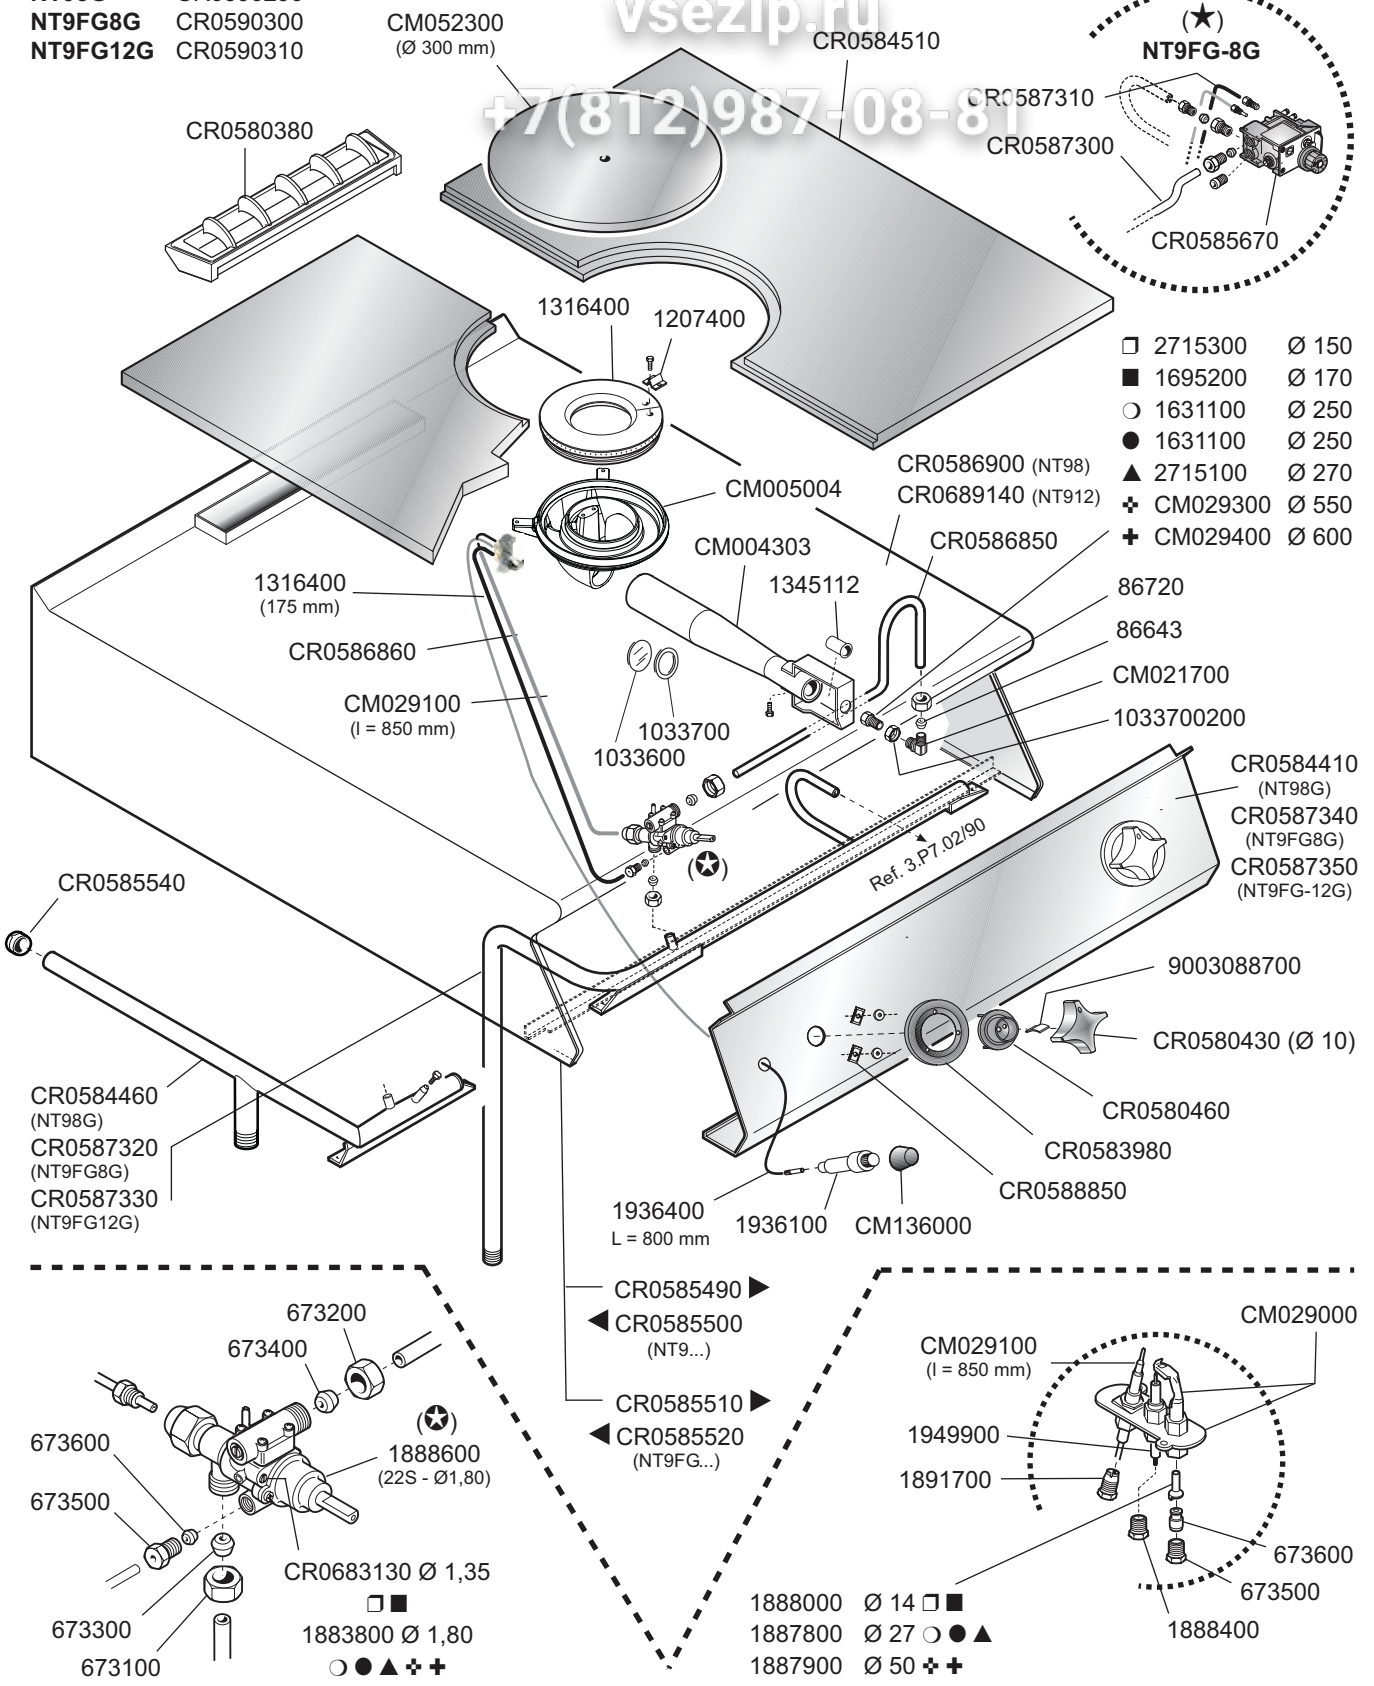

NP90-07

Зип Общепит

208111

vsezip.ru

+7(812)987-08-81

TUTTAPIASTRA A GAS  
GAS SOLID TOP  
PLAQUES COUP-DE-FEU A GAZ  
GASBEHEIZTE GLUEHPLATTENHERDE

MOD.  
NT98G CR0590290  
NT9FG8G CR0590300  
NT9FG12G CR0590310

ID GAS: □ G30/50 ■ G30/29 ○ G20/20 ● G25/25 ▲ G25/20 + G120/8 + G110/8

 MARENO INDUSTRIE ALI spa Mareno di Piave (TV)	ELABORATO:	APPROVATO:	GRUPPO:	DENOMINAZIONE:		
			Serie NP90	Impianto gas e mobile		
	DATA:	DATA:	PARTICOLARE:	REV. N.	DEL	DISEGNO N.
	12 Set 2007	12 Set 2007	Disegno esploso per ricambi	▼	▼	▼
SOST. DIS.			Z00	0907	3.P.90.05	

- |           |       |     |
|-----------|-------|-----|
| 1513000   | Ø 125 | □   |
| 2715400   | Ø 135 | ♥   |
| 2902500   | Ø 145 | ■   |
| 1931300   | Ø 205 | ♣   |
| 5164700   | Ø 215 | ○ ● |
| CR0737210 | Ø 225 | ▲   |
| 795900    | Ø 240 | ▲   |
| 5152800   | Ø 440 | +   |
| 796000    | Ø 480 | +   |

- |            |      |           |
|------------|------|-----------|
| 1033719600 | Ø 20 | □         |
| 1874700    | Ø 25 | ■ ♥       |
| 1033719700 | Ø 41 | ○ ● ▲ ♣ + |
| 1033719700 | Ø 75 | + +       |