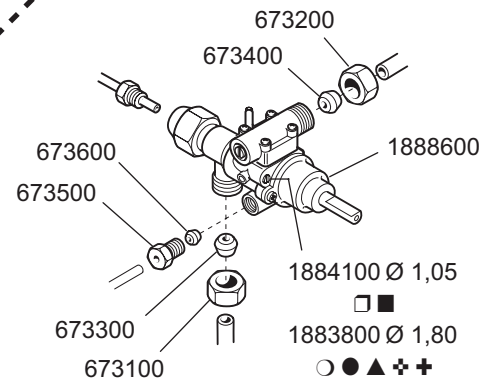

MOD.

T7-8G 9223000
T9-8G 9243000

T7FG-8G 9223100
T7FG-12G 9223200

T9FG-8G 9243100
T9FG-12G 9243200

ID GAS:		□ G30/50	■ G30/29	○ G20/20	● G25/25	▲ G25/20	✚ G120/8	✛ G110/8
 MARENO INDUSTRIE ALI spa Mareno di Piave (TV)	ELABORATO:	APPROVATO:	GRUPPO:	DENOMINAZIONE:				
	<i>artLINEA</i>		Serie 70 - 90	Impianto gas e mobile				
	DATA:	DATA:	PARTICOLARE:	REV. N.	DEL	DISEGNO N.		
	10 Feb 1999	10 Feb 1999	Disegno esploso per ricambi	▼	▼	▼		
SOST. DIS.			Z 00 9 9 0 2			3 . P . 0 5		

MOD.

T7-8G	9223000
T9-8G	9243000
T7FG-8G	9223100
T7FG-12G	9223200
T9FG-8G	9243100
T9FG-12G	9243200

ID GAS:		□ G30/50	■ G30/29	○ G20/20	● G25/25	▲ G25/20	✚ G120/8	✛ G110/8
ELABORATO:	APPROVATO:	GRUPPO:		DENOMINAZIONE:				
<i>artLINEA</i>		Serie 70 - 90		Impianto gas e mobile				
DATA:	DATA:	PARTICOLARE:		REV. N.	DEL	DISEGNO N.		
10 Feb 1999	10 Feb 1999	Disegno esploso per ricambi		▼	▼	▼		
SOST. DIS.	Z00 9902 3P05	CE		Z 0 1	9 9 0 8	3 . P . 0 5		

CM101901 (T7...T9...FG-8G)
CM003306 (T7...T9...-8G)

- 1888000 Ø 14 □ ■
- 1887800 Ø 27 ○ ● ▲
- 1887900 Ø 50 +

CM028602 (70)
CM028701 (90)

- T9 ...
- 2715300 Ø 150
 - 1695200 Ø 170
 - 1631100 Ø 250
 - 1631100 Ø 250
 - ▲ 2715100 Ø 270
 - + CM029300 Ø 550
 - + CM029400 Ø 600