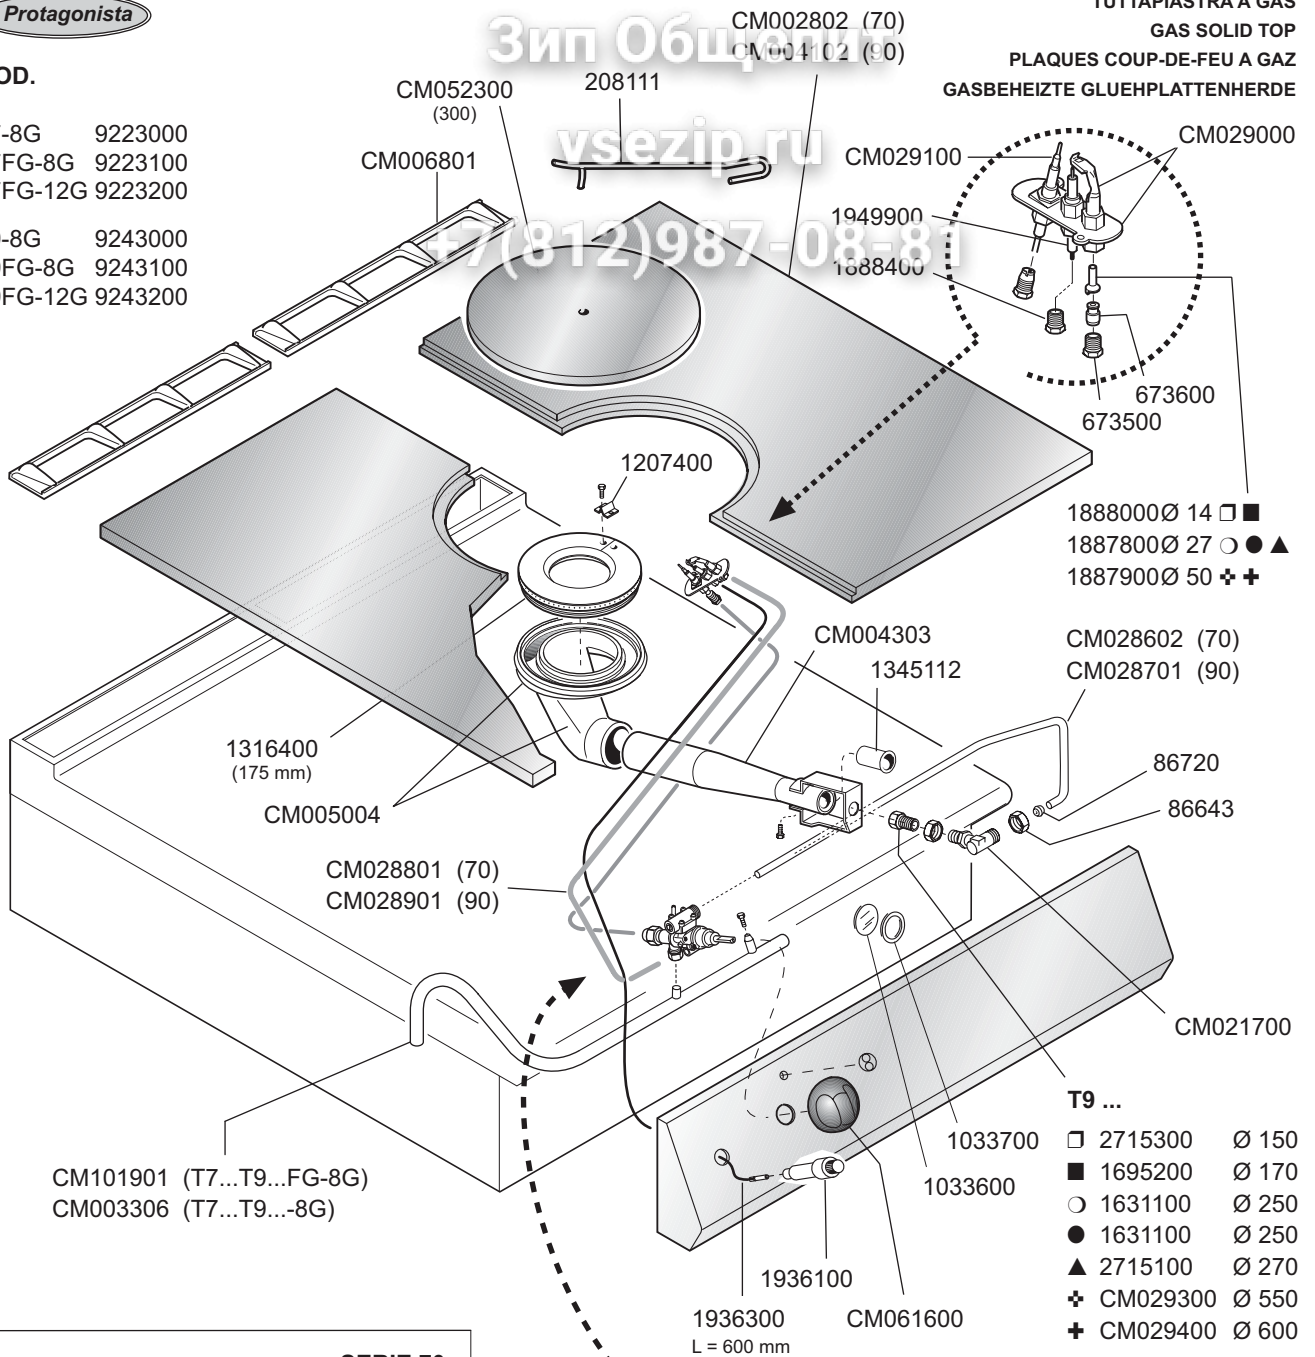

MOD.

T7-8G 9223000
T9-8G 9243000

T7FG-8G 9223100
T7FG-12G 9223200

T9FG-8G 9243100
T9FG-12G 9243200

ID GAS:		□ G30/50	■ G30/29	○ G20/20	● G25/25	▲ G25/20	✚ G120/8	✛ G110/8
 MARENO INDUSTRIE ALI spa Mareno di Piave (TV)	ELABORATO:	APPROVATO:	GRUPPO:	DENOMINAZIONE:				
	<i>artLINEA</i>		Serie 70 - 90	Impianto gas e mobile				
	DATA:	DATA:	PARTICOLARE:	REV. N.	DEL	DISEGNO N.		
	10 Feb 1999	10 Feb 1999	Disegno esploso per ricambi	▼	▼	▼		
SOST. DIS.			Z 00 9 9 0 2			3 . P . 0 5		

MOD.

T7-8G	9223000
T9-8G	9243000
T7FG-8G	9223100
T7FG-12G	9223200
T9FG-8G	9243100
T9FG-12G	9243200

ID GAS:		□ G30/50	■ G30/29	○ G20/20	● G25/25	▲ G25/20	✚ G120/8	✛ G110/8
ELABORATO:	APPROVATO:	GRUPPO:		DENOMINAZIONE:				
<i>artLINEA</i>		Serie 70 - 90		Impianto gas e mobile				
DATA:	DATA:	PARTICOLARE:		REV. N.	DEL	DISEGNO N.		
10 Feb 1999	10 Feb 1999	Disegno esploso per ricambi		▼	▼	▼		
SOST. DIS.	Z00 9902 3P05	CE		Z 0 1	9 9 0 8	3 . P . 0 5		

CM101901 (T7...T9...FG-8G)
CM003306 (T7...T9...-8G)

- 1888000 Ø 14 □ ■
- 1887800 Ø 27 ○ ● ▲
- 1887900 Ø 50 +

CM028602 (70)
CM028701 (90)

- T9 ...
- 2715300 Ø 150
 - 1695200 Ø 170
 - 1631100 Ø 250
 - 1631100 Ø 250
 - ▲ 2715100 Ø 270
 - + CM029300 Ø 550
 - + CM029400 Ø 600

ID GAS:		□ G30/50	■ G30/29	○ G20/20	● G25/25	▲ G25/20	+ G120/8	+ G110/8
<p>MARENO INDUSTRIE ALI spa Mareno di Piave (TV)</p>	ELABORATO:	APPROVATO:	GRUPPO:	DENOMINAZIONE:				
			Serie 70 - 90	Impianto gas e mobile				
	DATA:	DATA:	PARTICOLARE:	REV. N.	DEL	DISEGNO N.		
	10 Feb 1999	10 Feb 1999	Disegno esploso per ricambi	▼ Z01	▼ 0706	▼ 3.P.05		
SOST. DIS.	Z01 9908 3P05		CE					