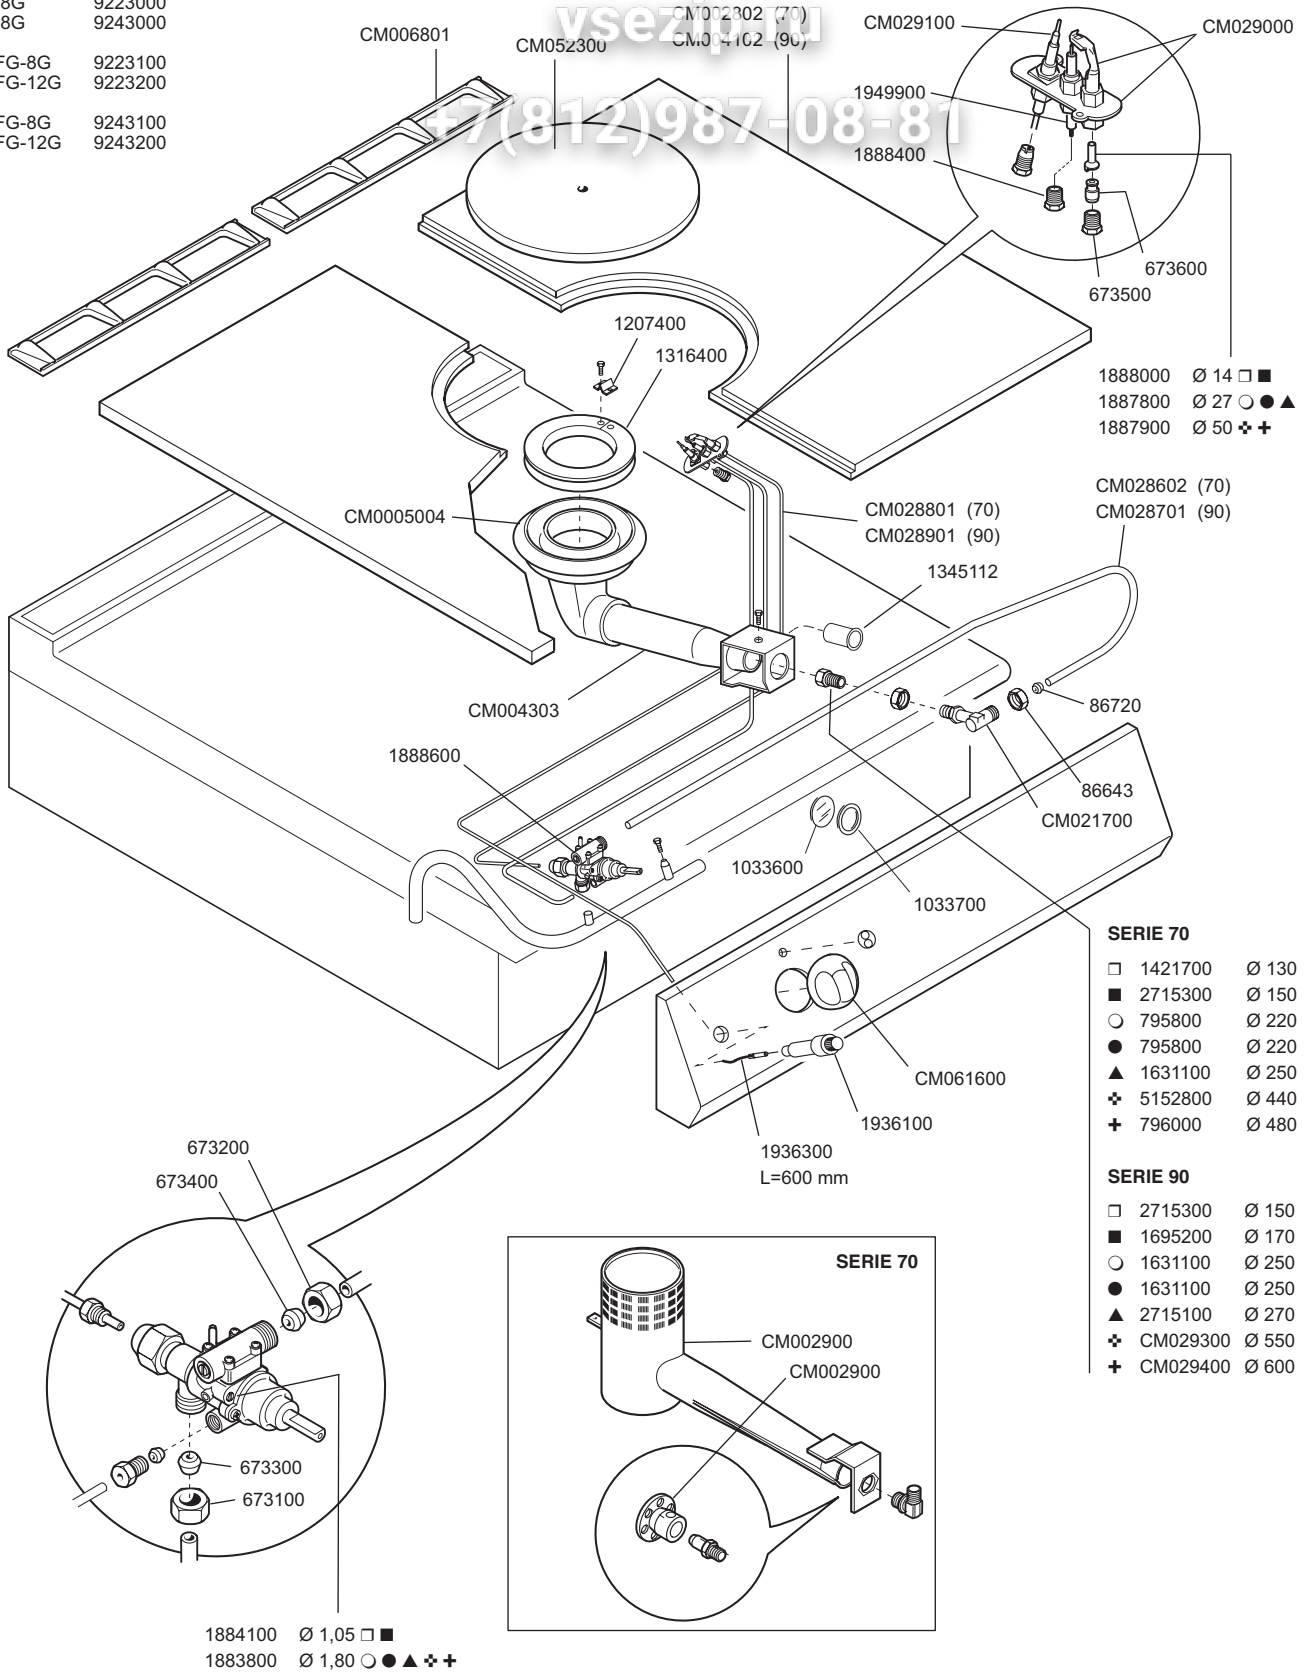

MOD.

T7-8G 9223000
T9-8G 9243000

T7FG-8G 9223100
T7FG-12G 9223200

T9FG-8G 9243100
T9FG-12G 9243200

ID GAS:		□ G30/50	■ G30/29	○ G20/20	● G25/25	▲ G25/20	✚ G120/8	✛ G110/8
 MARENO INDUSTRIE ALI spa Mareno di Piave (TV)	ELABORATO:	APPROVATO:	GRUPPO:	DENOMINAZIONE:				
	<i>artLINEA</i>		Serie 70 - 90	Impianto gas e mobile				
	DATA:	DATA:	PARTICOLARE:	REV. N.	DEL	DISEGNO N.		
	10 Feb 1999	10 Feb 1999	Disegno esploso per ricambi	▼	▼	▼		
SOST. DIS.			Z 00 9 9 0 2			3 . P . 0 5		

MOD.

T7-8G	9223000
T9-8G	9243000
T7FG-8G	9223100
T7FG-12G	9223200
T9FG-8G	9243100
T9FG-12G	9243200

ID GAS:		□ G30/50	■ G30/29	○ G20/20	● G25/25	▲ G25/20	✚ G120/8	✛ G110/8
ELABORATO:	APPROVATO:	GRUPPO:		DENOMINAZIONE:				
<i>artLINEA</i>		Serie 70 - 90		Impianto gas e mobile				
DATA:	DATA:	PARTICOLARE:		REV. N.	DEL	DISEGNO N.		
10 Feb 1999	10 Feb 1999	Disegno esploso per ricambi		▼	▼	▼		
SOST. DIS.	Z00 9902 3P05	CE		Z 0 1	9 9 0 8	3 . P . 0 5		

CM101901 (T7...T9...FG-8G)
CM003306 (T7...T9...-8G)

- 1888000 Ø 14 □ ■
- 1887800 Ø 27 ○ ● ▲
- 1887900 Ø 50 +

CM028602 (70)
CM028701 (90)

- T9 ...
- 2715300 Ø 150
 - 1695200 Ø 170
 - 1631100 Ø 250
 - 1631100 Ø 250
 - ▲ 2715100 Ø 270
 - + CM029300 Ø 550
 - + CM029400 Ø 600

ID GAS:		□ G30/50	■ G30/29	○ G20/20	● G25/25	▲ G25/20	+ G120/8	+ G110/8
<p>MARENO INDUSTRIE ALI spa Mareno di Piave (TV)</p>	ELABORATO:	APPROVATO:	GRUPPO:	DENOMINAZIONE:				
			Serie 70 - 90	Impianto gas e mobile				
	DATA:	DATA:	PARTICOLARE:	REV. N.	DEL	DISEGNO N.		
	10 Feb 1999	10 Feb 1999	Disegno esploso per ricambi	▼ Z01	▼ 0706	▼ 3.P.05		
SOST. DIS.	Z01 9908 3P05		CE					