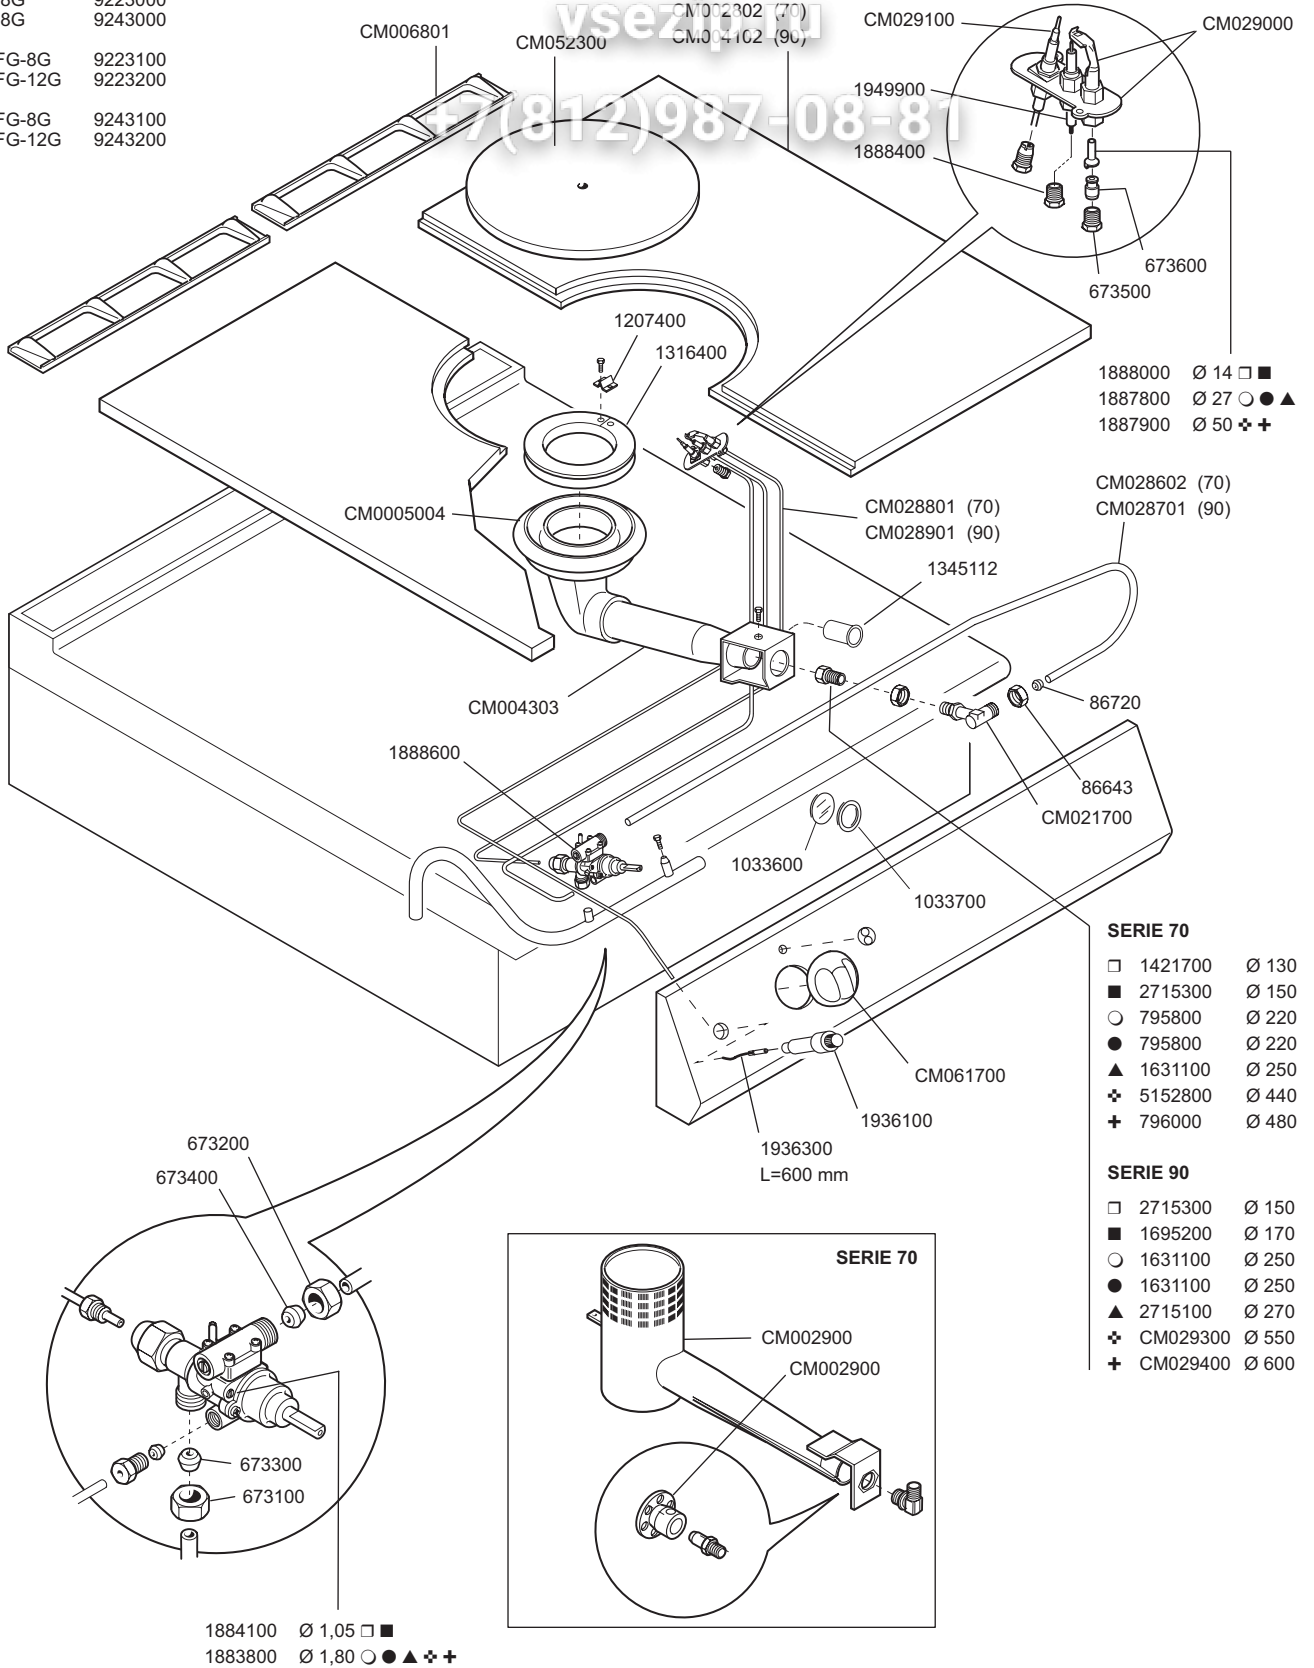

MOD.

T7-8G 9223000
T9-8G 9243000

T7FG-8G 9223100
T7FG-12G 9223200

T9FG-8G 9243100
T9FG-12G 9243200

ID GAS:		□ G30/50	■ G30/29	○ G20/20	● G25/25	▲ G25/20	✚ G120/8	✛ G110/8
 MARENO INDUSTRIE ALI spa Mareno di Piave (TV)	ELABORATO:	APPROVATO:	GRUPPO:	DENOMINAZIONE:				
	<i>artLINEA</i>		Serie 70 - 90	Impianto gas e mobile				
	DATA:	DATA:	PARTICOLARE:	REV. N.	DEL	DISEGNO N.		
	10 Feb 1999	10 Feb 1999	Disegno esploso per ricambi	▼	▼	▼		
SOST. DIS.			Z 00 9 9 0 2			3 . P . 0 5		

MOD.

T7-8G	9223000
T9-8G	9243000
T7FG-8G	9223100
T7FG-12G	9223200
T9FG-8G	9243100
T9FG-12G	9243200

ID GAS:		□ G30/50	■ G30/29	○ G20/20	● G25/25	▲ G25/20	✚ G120/8	✛ G110/8
ELABORATO:	APPROVATO:	GRUPPO:		DENOMINAZIONE:				
<i>artLINEA</i>		Serie 70 - 90		Impianto gas e mobile				
DATA:	DATA:	PARTICOLARE:		REV. N.	DEL	DISEGNO N.		
10 Feb 1999	10 Feb 1999	Disegno esploso per ricambi		▼	▼	▼		
SOST. DIS.	Z00 9902 3P05	CE		Z 0 1	9 9 0 8	3 . P . 0 5		

CM101901 (T7...T9...FG-8G)
CM003306 (T7...T9...-8G)

- 1888000 Ø 14 □ ■
- 1887800 Ø 27 ○ ● ▲
- 1887900 Ø 50 +

CM028602 (70)
CM028701 (90)

- T9 ...
- 2715300 Ø 150
 - 1695200 Ø 170
 - 1631100 Ø 250
 - 1631100 Ø 250
 - ▲ 2715100 Ø 270
 - + CM029300 Ø 550
 - + CM029400 Ø 600

ID GAS:		□ G30/50	■ G30/29	○ G20/20	● G25/25	▲ G25/20	+ G120/8	+ G110/8
<p>MARENO INDUSTRIE ALI spa Mareno di Piave (TV)</p>	ELABORATO:	APPROVATO:	GRUPPO:	DENOMINAZIONE:				
			Serie 70 - 90	Impianto gas e mobile				
	DATA:	DATA:	PARTICOLARE:	REV. N.	DEL	DISEGNO N.		
	10 Feb 1999	10 Feb 1999	Disegno esploso per ricambi	▼ Z01	▼ 0706	▼ 3.P.05		
SOST. DIS.	Z01 9908 3P05		CE					