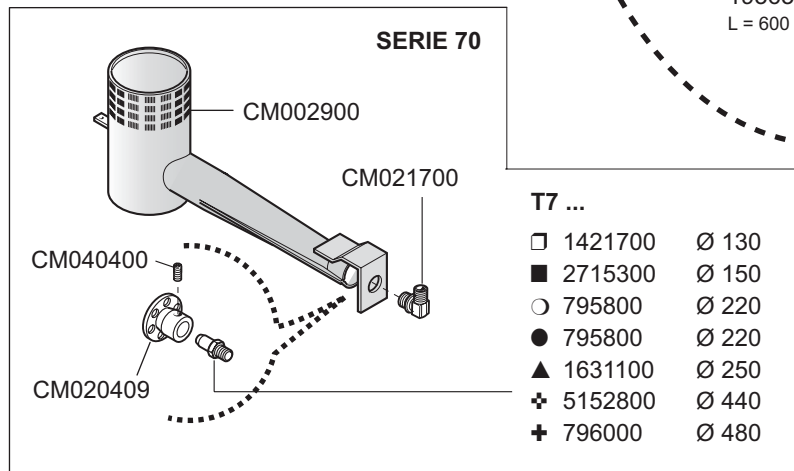

MOD.

T7-8G 9223000
T9-8G 9243000

T7FG-8G 9223100
T7FG-12G 9223200

T9FG-8G 9243100
T9FG-12G 9243200

ID GAS:		□ G30/50	■ G30/29	○ G20/20	● G25/25	▲ G25/20	✚ G120/8	✛ G110/8
 MARENO INDUSTRIE ALI spa Mareno di Piave (TV)	ELABORATO:	APPROVATO:	GRUPPO:	DENOMINAZIONE:				
	<i>artLINEA</i>		Serie 70 - 90	Impianto gas e mobile				
	DATA:	DATA:	PARTICOLARE:	REV. N.	DEL	DISEGNO N.		
	10 Feb 1999	10 Feb 1999	Disegno esploso per ricambi	▼	▼	▼		
SOST. DIS.			Z 00 9 9 0 2			3 . P . 0 5		

MOD.

T7-8G	9223000
T9-8G	9243000
T7FG-8G	9223100
T7FG-12G	9223200
T9FG-8G	9243100
T9FG-12G	9243200

ID GAS:		□ G30/50	■ G30/29	○ G20/20	● G25/25	▲ G25/20	✚ G120/8	✛ G110/8
ELABORATO:	APPROVATO:	GRUPPO:		DENOMINAZIONE:				
<i>artLINEA</i>		Serie 70 - 90		Impianto gas e mobile				
DATA:	DATA:	PARTICOLARE:		REV. N.	DEL	DISEGNO N.		
10 Feb 1999	10 Feb 1999	Disegno esploso per ricambi		▼	▼	▼		
SOST. DIS.	Z00 9902 3P05	CE		Z 0 1	9 9 0 8	3 . P . 0 5		

CM101901 (T7...T9...FG-8G)
CM003306 (T7...T9...-8G)

- 1888000 Ø 14 □ ■
- 1887800 Ø 27 ○ ● ▲
- 1887900 Ø 50 +

CM028602 (70)
CM028701 (90)

- T9 ...
- 2715300 Ø 150
 - 1695200 Ø 170
 - 1631100 Ø 250
 - 1631100 Ø 250
 - ▲ 2715100 Ø 270
 - + CM029300 Ø 550
 - + CM029400 Ø 600