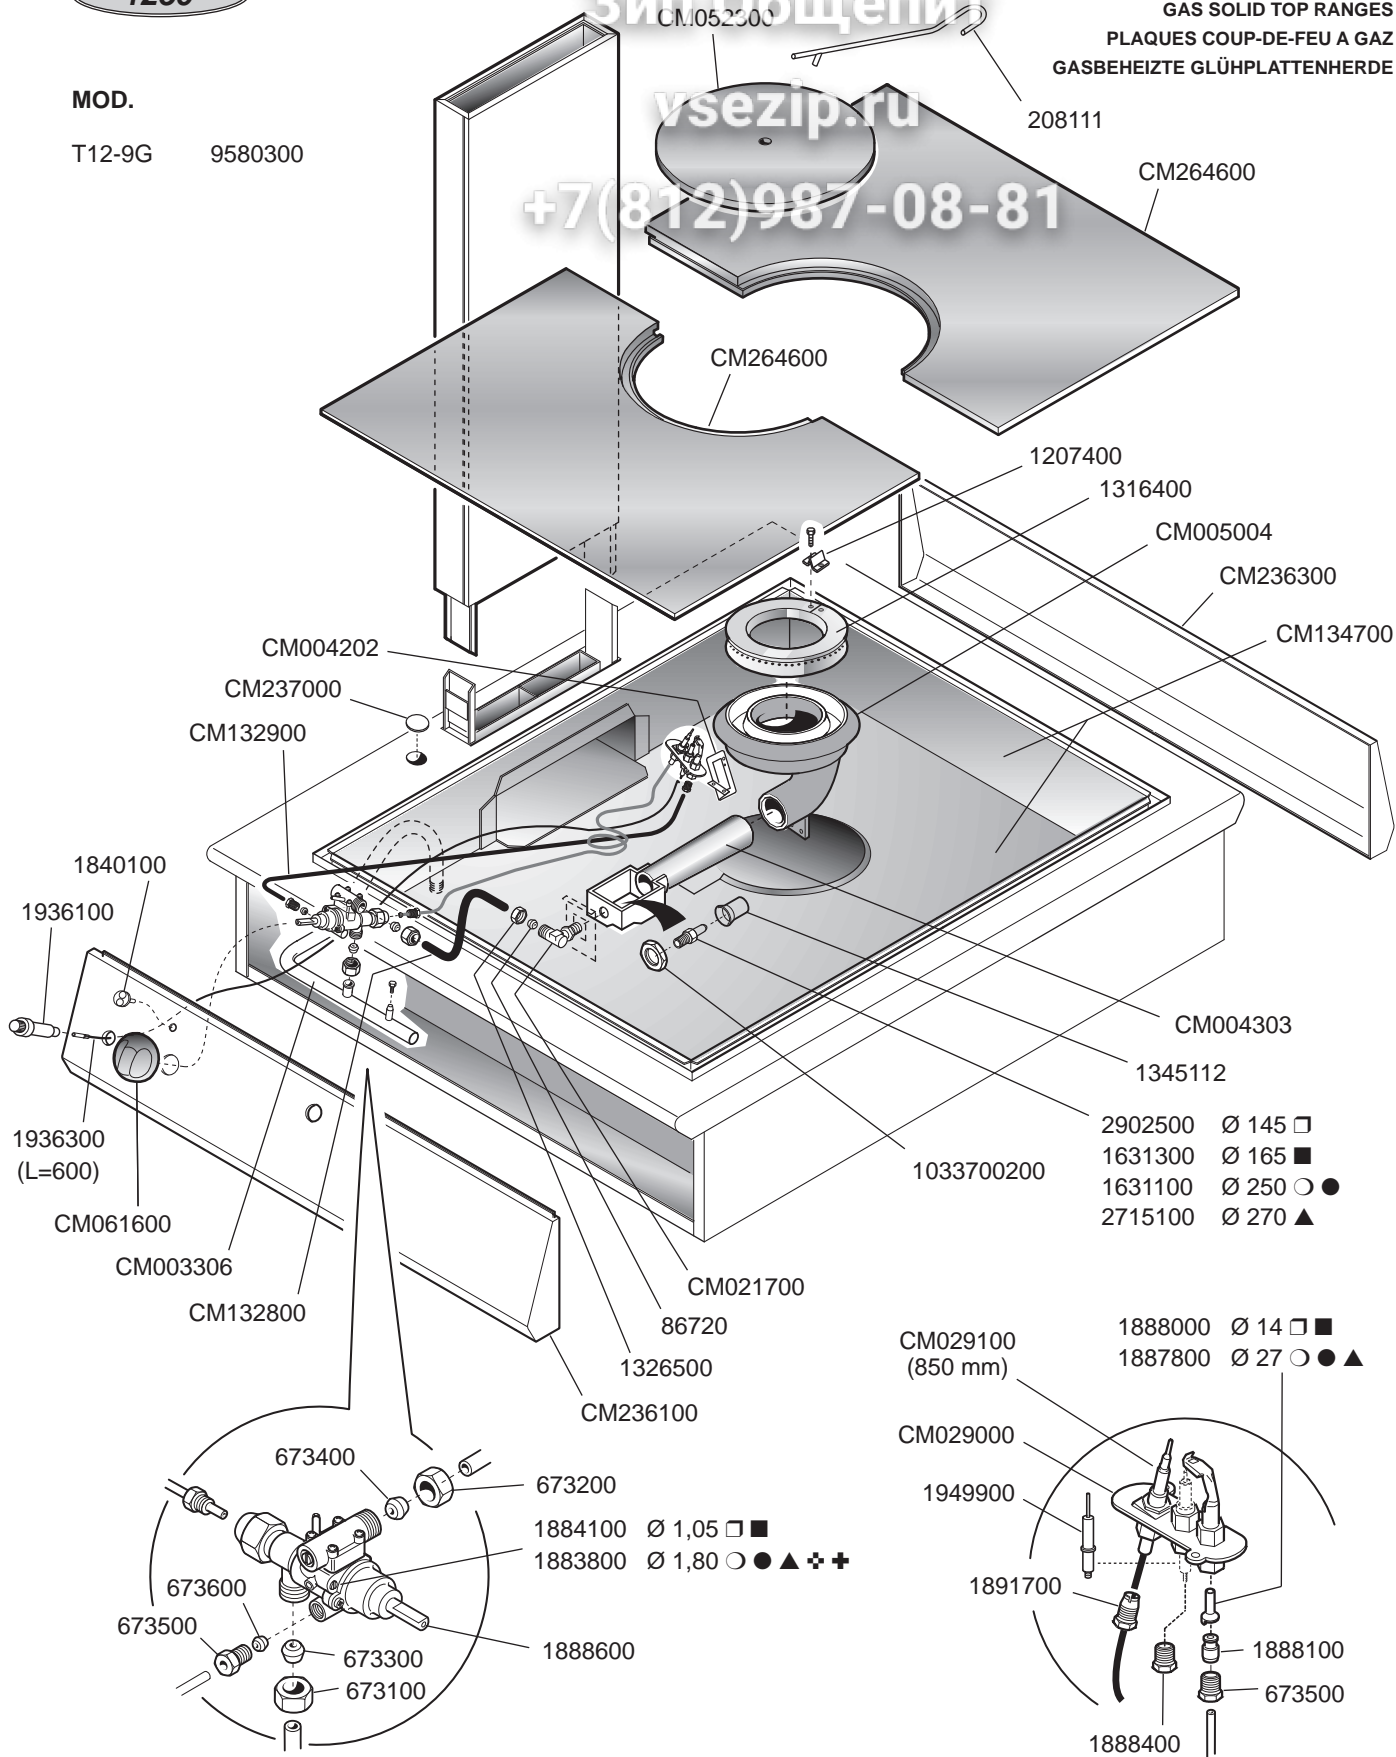

1250

Зип.Общепит
vsezip.ru
+7(812)987-08-81

TUTTAPIASTRA A GAS
GAS SOLID TOP RANGES
PLAQUES COUP-DE-FEU A GAZ
GASBEHEIZTE GLÜHPLATTENHERDE

MOD.

T12-9G 9580300

ID GAS: □ G30/50 ■ G30/29 ○ G20/20 ● G25/25 ▲ G25/20

 MARENO INDUSTRIE ALI spa Mareno di Piave (TV)	ELABORATO:	APPROVATO:	GRUPPO:	DENOMINAZIONE:		
	G.Z.		Tuttapiastro Serie 1250	Impianto gas e mobile		
	DATA:	DATA:	PARTICOLARE:	REV. N.	DEL	DISSEGNO N.
	16 Giu 2001	16 Giu 2001	Disegno esploso per ricambi	Z00	0106	3.5.03
SOST. DIS.			