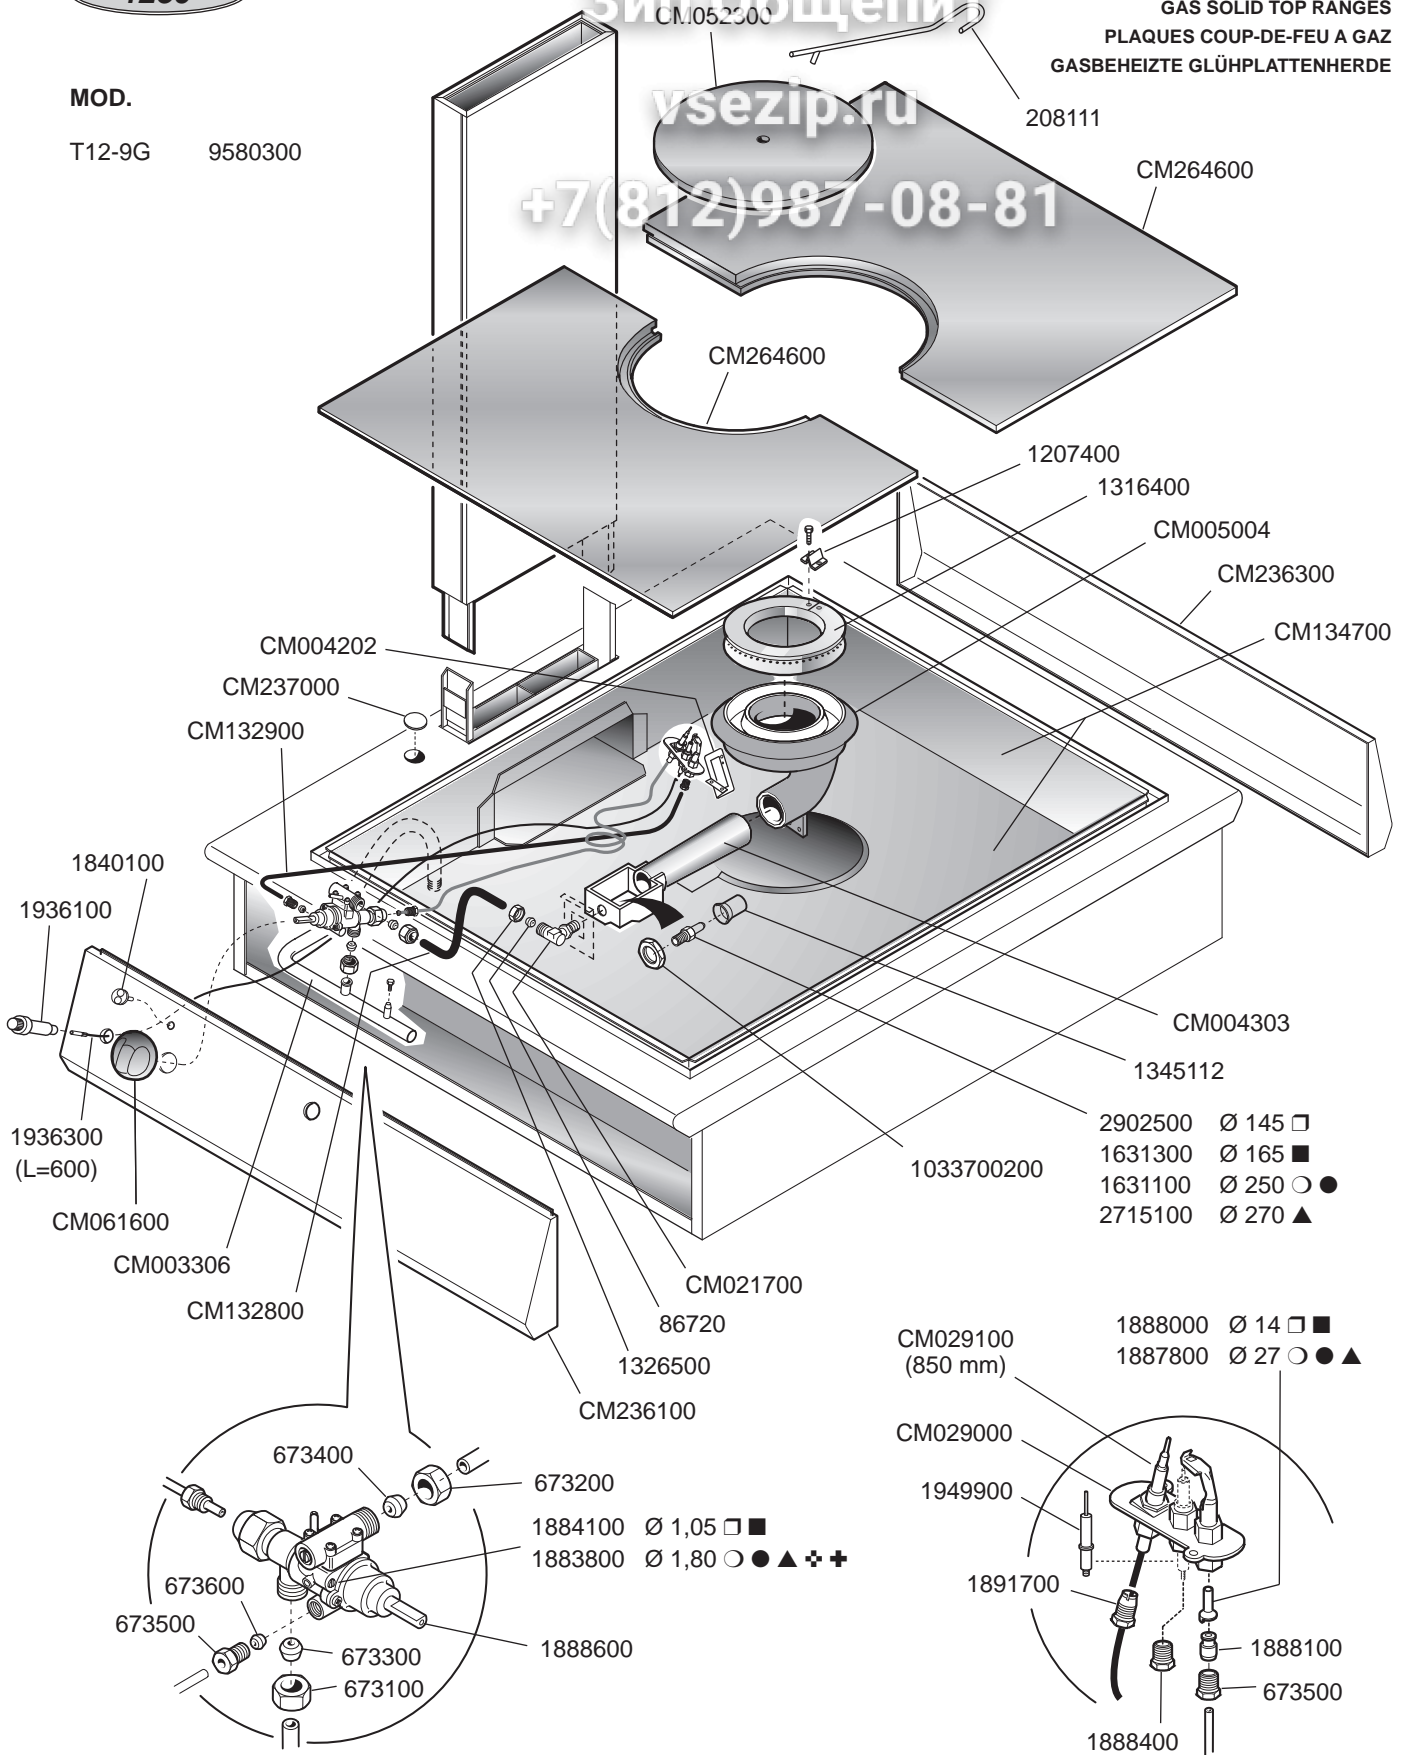

1250

MOD.

T12-9G 9580300

TUTTAPIASTRA A GAS
 GAS SOLID TOP RANGES
 PLAQUES COUP-DE-FEU A GAZ
 GASBEHEIZTE GLÜHPLATTENHERDE

Зип.Общепит
 vsezip.ru
 +7(812)987-08-81

ID GAS: □ G30/50 ■ G30/29 ○ G20/20 ● G25/25 ▲ G25/20

| | | | | | | |
|---|-------------|-------------|---|-----------------------|------|-------------|
|  MARENO INDUSTRIE ALI spa Mareno di Piave (TV) | ELABORATO: | APPROVATO: | GRUPPO: | DENOMINAZIONE: | | |
| | G.Z. | | Tuttapiastro Serie 1250 | Impianto gas e mobile | | |
| | DATA: | DATA: | PARTICOLARE: | REV. N. | DEL | DISSEGNO N. |
| | 16 Giu 2001 | 16 Giu 2001 | Disegno esploso per ricambi | Z00 | 0106 | 3.5.03 |
| SOST. DIS. | | |  | | | |