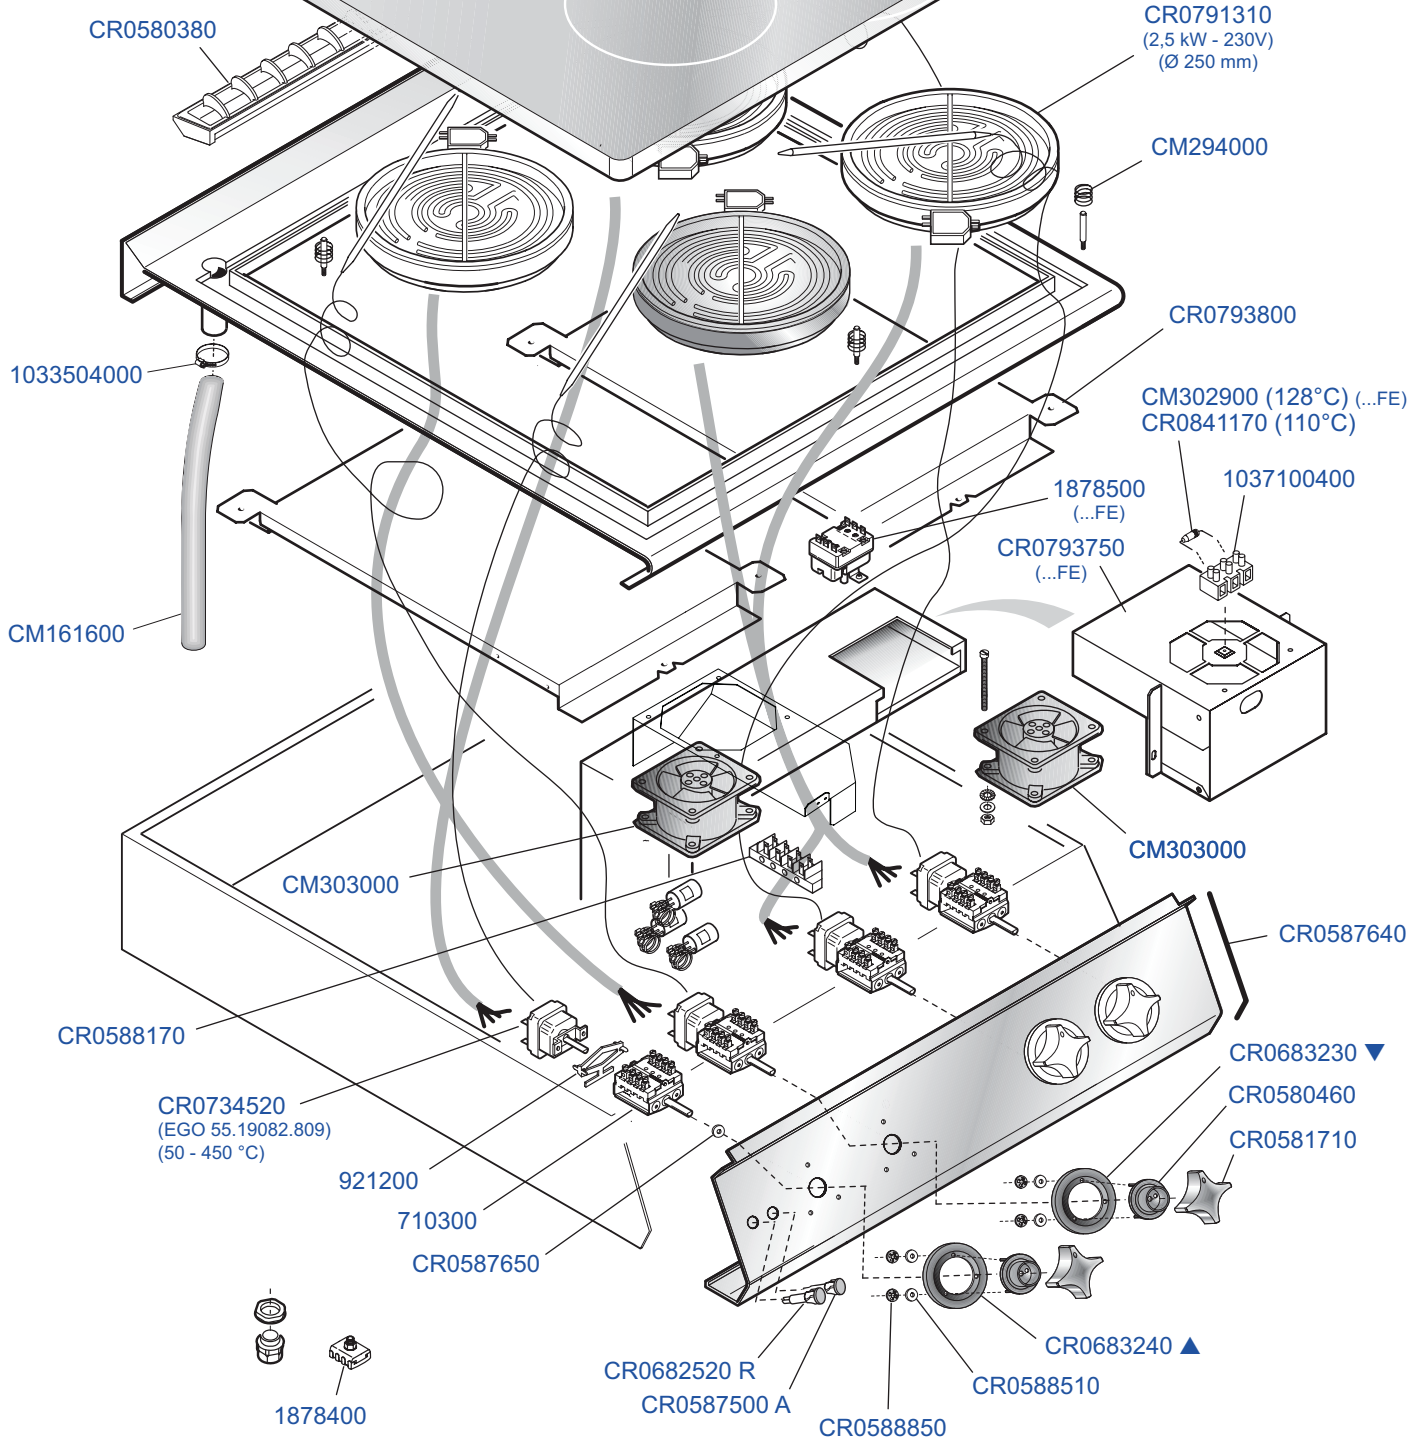

NP70-10

Зип Общепит

TUTTAPIASTRA ELETTRICA

ELECTRIC SOLID TOP

PLAQUE COUP-DE-FEU ELECTRIQUE

ELEKTROBEHEIZTE GLECHPLATTENHERDE

Mod.

NCT78E CR0598280

NCT7FE8E CR0598270

vsezip.ru

+7(812)987-08-81

CR0793680

 MARENO INDUSTRIE ALI spa Mareno di Piave (TV)	ELABORATO:	APPROVATO:	GRUPPO:	DENOMINAZIONE:		
			Serie NP70	Impianto elettrico e mobile		
	DATA:	DATA:	PARTICOLARE:	REV. N.	DEL	DISEGNO N.
	05 Nov 2010	05 Nov 2010	Disegno esploso per ricambi	▼ Z00	▼ 1110	▼ 3.P70.49
SOST. DIS.			