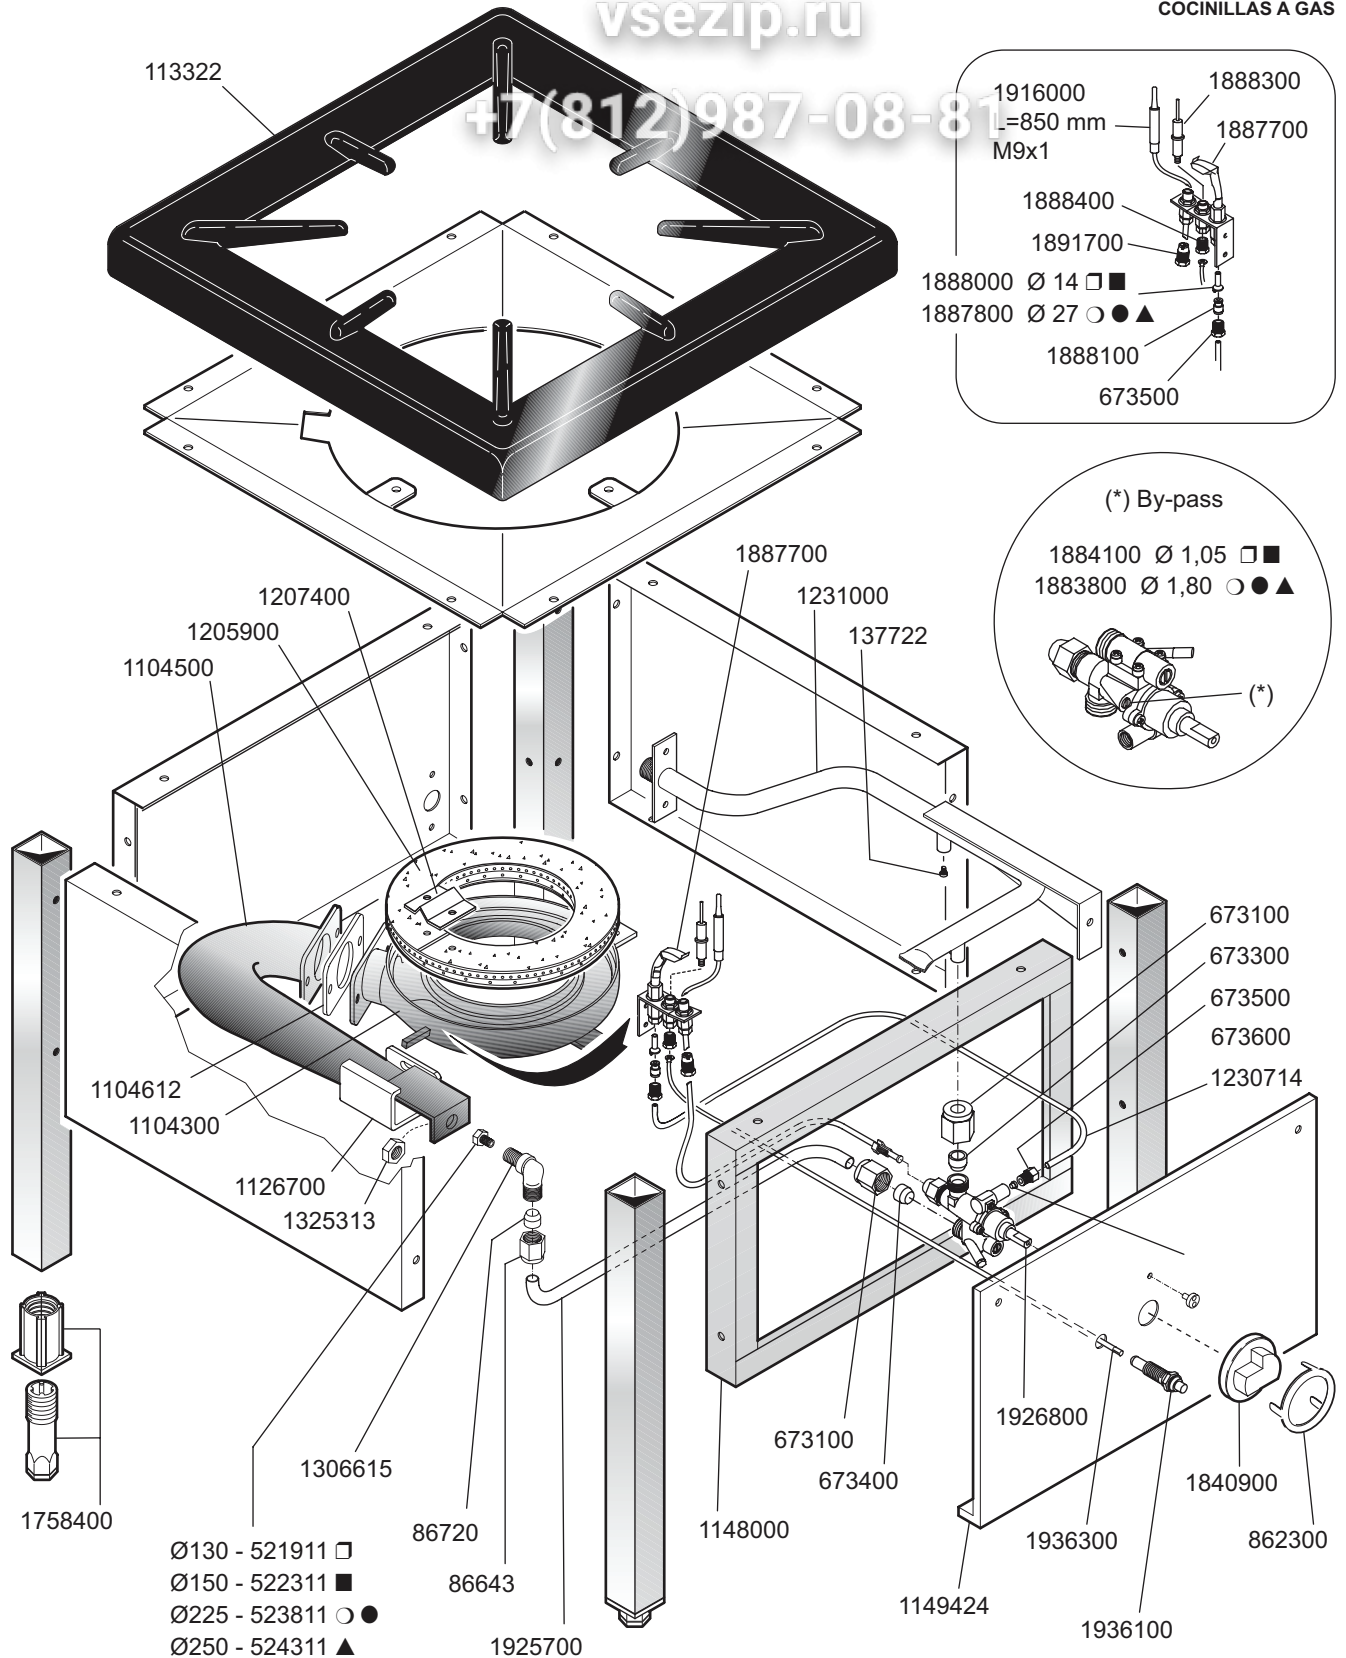

ID GAS:		□ G30/50	■ G30/29	○ G20/20	● G25/25	▲ G25/20	✚ G120/8	✛ G110/8
 <b>MARENO INDUSTRIE ALI spa</b> Mareno di Piave (TV)	ELABORATO:	APPROVATO:	GRUPPO:	DENOMINAZIONE:				
			Cottura Serie Varie	Impianto gas e mobile				
	DATA:	DATA:	PARTICOLARE:	REV. N.	DEL	DISEGNO N.		
	10 Set 1996	10 Set 1996	Disegno esploso per ricambi	▼	▼	▼		
SOST. DIS.	A00 9609 3001 SPG		CE	Z01	0709	3.0.01		