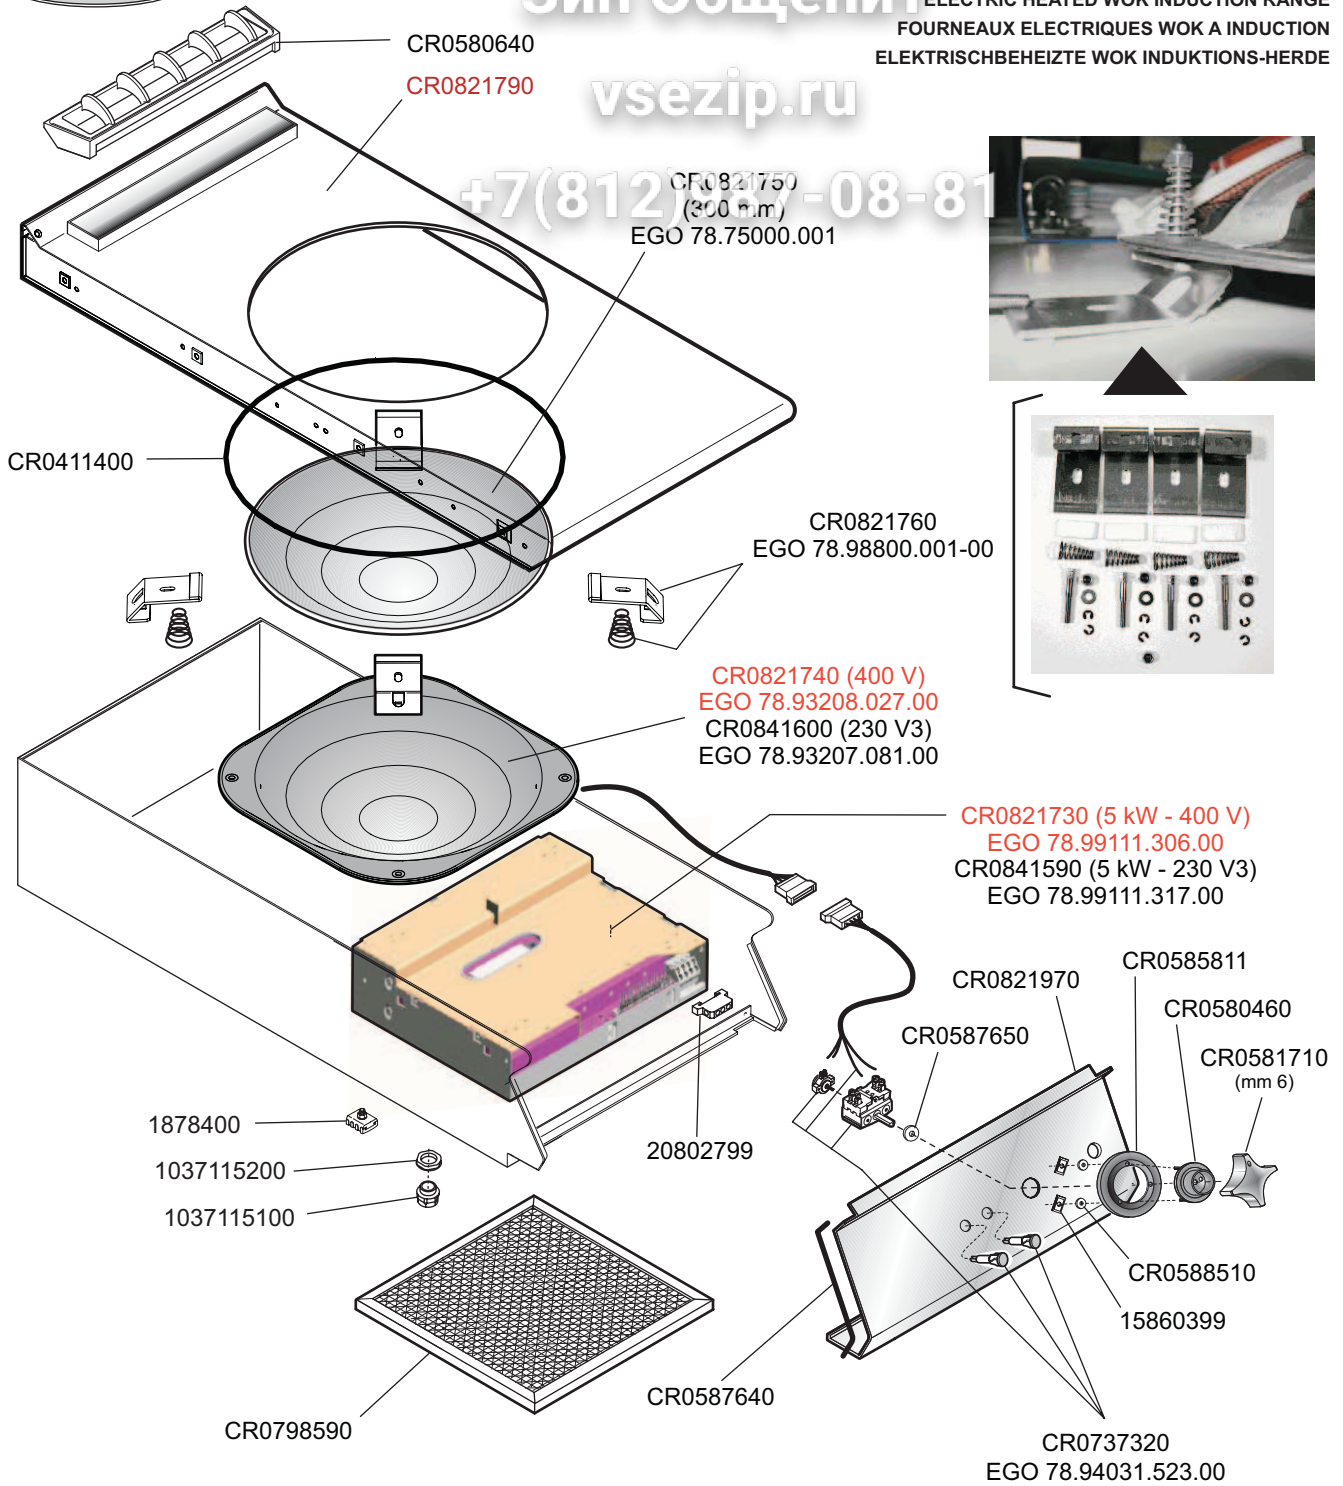

NP70-11

Зип Общепит

vsezip.ru

CUCINE WOK INDUZIONE ELETTRICITÀ
ELECTRIC HEATED WOK INDUCTION RANGE
FOURNEAUX ELECTRIQUES WOK A INDUCTION
ELEKTRISCHBEHEIZTE WOK INDUKTIONS-HERDE

Mod.

NIW74TE CR0599280
NIW74TE2 CR0597780

 MARENO INDUSTRIE ALI spa Mareno di Piave (TV)	ELABORATO:	APPROVATO:	GRUPPO:	DENOMINAZIONE:		
	LZ		Serie NP70	Impianto elettrico e mobile		
	DATA:	DATA:	PARTICOLARE:	REV. N.	DEL	DISEGNO N.
	07 Feb. 2011	07 Feb. 2011	Disegno esploso per ricambi	▼ Z00	▼ 0211	▼ 3.P70.58 1.2
SOST. DIS.						

CR0821740
EGO 78.93208.027.00

CR0821750
(300 mm)
EGO 78.75000.001

Il vetro (3) è posizionato nella "sede" ottagonale (4) del rinforzo (5), del piano, ed è sostenuto dalle squadrette (2) angolari. E' sigillato perimetralmente con un filo di silicone Cod. CR0411400.

Per accedere ai particolari illustrati:

1. Togliere il cruscotto.
2. Togliere le viti superiori dei fianchi
3. Allargare i fianchi ed "estrarre" il piano con l'induttore
4. Scollegare i connettori dei cavi fra induttore, generatore e comandi.
5. Ribaltare sottosopra il piano superiore con l'induttore (v. figure).
6. Eseguire le operazioni di sostituzione illustrate nelle sequenze a lato
7. Rimontare il piano sull'apparecchiatura ricollegando i cavi e i connettori staccati in precedenza
8. Rimontare i pannelli di rivestimento e richiudere l'apparecchiatura.
9. "Spalmare e lisciare" opportunamente le sbavature di silicone che dovessero fuoriuscire sopra il piano.
10. Attendere almeno 24 ore che il silicone si solidifichi quanto basta, per riutilizzare la macchina