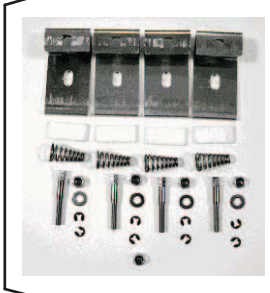

NP70-11

Зип Общепит

vsezip.ru

CUCINE WOK INDUZIONE ELETTRICITÀ
ELECTRIC HEATED WOK INDUCTION RANGE
FOURNEAUX ELECTRIQUES WOK A INDUCTION
ELEKTRISCHBEHEIZTE WOK INDUKTIONS-HERDE

Mod.

NIW74TE CR0599280
NIW74TE2 CR0597780

 MARENO INDUSTRIE ALI spa Mareno di Piave (TV)	ELABORATO:	APPROVATO:	GRUPPO:	DENOMINAZIONE:		
	LZ		Serie NP70	Impianto elettrico e mobile		
	DATA:	DATA:	PARTICOLARE:	REV. N.	DEL	DISEGNO N.
	07 Feb. 2011	07 Feb. 2011	Disegno esploso per ricambi	▼ Z00	▼ 0211	▼ 3.P70.58 1.2
SOST. DIS.						

CR0821740
EGO 78.93208.027.00

CR0821750
(300 mm)
EGO 78.75000.001

Il vetro (3) è posizionato nella "sede" ottagonale (4) del rinforzo (5), del piano, ed è sostenuto dalle squadrette (2) angolari. E' sigillato perimetralmente con un filo di silicone Cod. CR0411400.

Per accedere ai particolari illustrati:

1. Togliere il cruscotto.
2. Togliere le viti superiori dei fianchi
3. Allargare i fianchi ed "estrarre" il piano con l'induttore
4. Scollegare i connettori dei cavi fra induttore, generatore e comandi.
5. Ribaltare sottosopra il piano superiore con l'induttore (v. figure).
6. Eseguire le operazioni di sostituzione illustrate nelle sequenze a lato
7. Rimontare il piano sull'apparecchiatura ricollegando i cavi e i connettori staccati in precedenza
8. Rimontare i pannelli di rivestimento e richiudere l'apparecchiatura.
9. "Spalmare e lisciare" opportunamente le sbavature di silicone che dovessero fuoriuscire sopra il piano.
10. Attendere almeno 24 ore che il silicone si solidifichi quanto basta, per riutilizzare la macchina