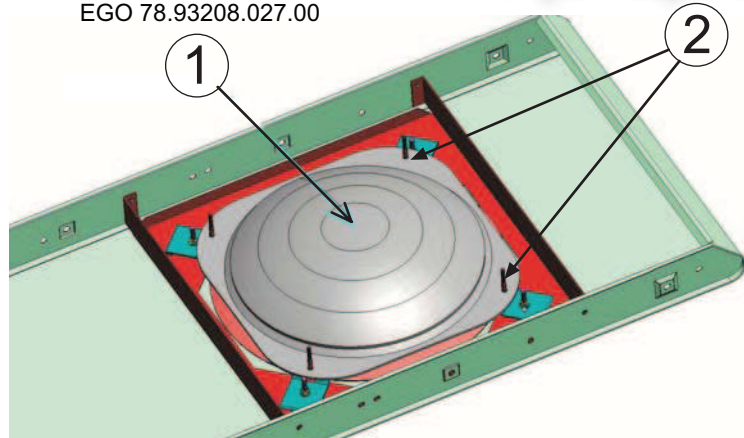

NP70-11

Зип Общепит

vsezip.ru

CUCINE WOK INDUZIONE ELETTRICITÀ
ELECTRIC HEATED WOK INDUCTION RANGE
FOURNEAUX ELECTRIQUES WOK A INDUCTION
ELEKTRISCHBEHEIZTE WOK INDUKTIONS-HERDE

Mod.

NIW74TE CR0599280
NIW74TE2 CR0597780

CR0821740
EGO 78.93208.027.00

CR0821750
(300 mm)
EGO 78.75000.001

Il vetro (3) è posizionato nella "sede" ottagonale (4) del rinforzo (5), del piano, ed è sostenuto dalle squadrette (2) angolari. E' sigillato perimetralmente con un filo di silicone Cod. CR0411400.

Per accedere ai particolari illustrati:

1. Togliere il cruscotto.
2. Togliere le viti superiori dei fianchi
3. Allargare i fianchi ed "estrarre" il piano con l'induttore
4. Scollegare i connettori dei cavi fra induttore, generatore e comandi.
5. Ribaltare sottosopra il piano superiore con l'induttore (v. figure).
6. Eseguire le operazioni di sostituzione illustrate nelle sequenze a lato
7. Rimontare il piano sull'apparecchiatura ricollegando i cavi e i connettori staccati in precedenza
8. Rimontare i pannelli di rivestimento e richiudere l'apparecchiatura.
9. "Spalmare e lisciare" opportunamente le sbavature di silicone che dovessero fuoriuscire sopra il piano.
10. Attendere almeno 24 ore che il silicone si solidifichi quanto basta, per riutilizzare la macchina