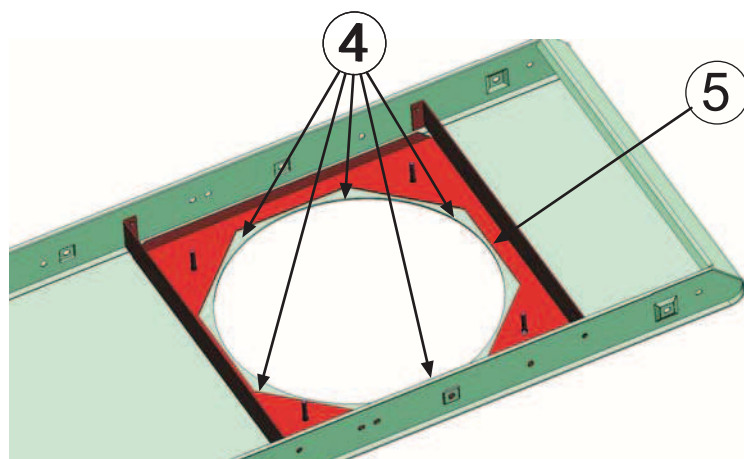

CR0821740
EGO 78.93208.027.00

CR0821750
(300 mm)
EGO 78.75000.001

Il vetro (3) è posizionato nella "sede" ottagonale (4) del rinforzo (5), del piano, ed è sostenuto dalle squadrette (2) angolari. E' sigillato perimetralmente con un filo di silicone Cod. CR0411400.

Per accedere ai particolari illustrati:

1. Togliere il cruscotto.
2. Togliere le viti superiori dei fianchi
3. Allargare i fianchi ed "estrarre" il piano con l'induttore
4. Scollegare i connettori dei cavi fra induttore, generatore e comandi.
5. Ribaltare sottosopra il piano superiore con l'induttore (v. figure).
6. Eseguire le operazioni di sostituzione illustrate nelle sequenze a lato
7. Rimontare il piano sull'apparecchiatura ricollegando i cavi e i connettori staccati in precedenza
8. Rimontare i pannelli di rivestimento e richiudere l'apparecchiatura.
9. "Spalmare e lisciare" opportunamente le sbavature di silicone che dovessero fuoriuscire sopra il piano.
10. Attendere almeno 24 ore che il silicone si solidifichi quanto basta, per riutilizzare la macchina