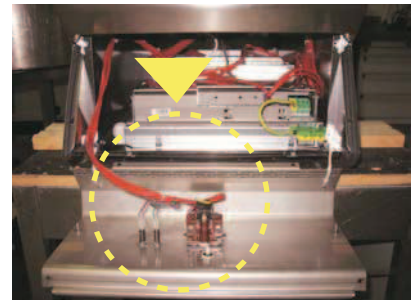

NP70-11

Зип Общепит

vsezip.ru

CUCINE WOK INDUZIONE ELETTRICITÀ
ELECTRIC HEATED WOK INDUCTION RANGE
FOURNEAUX ELECTRIQUES WOK A INDUCTION
ELEKTRISCHBEHEIZTE WOK INDUKTIONS-HERDE

Mod.

NIW74TE CR0599280
NIW74TE2 CR0597780

  MARENO INDUSTRIE ALI spa Mareno di Piave (TV)	ELABORATO:	APPROVATO:	GRUPPO:	DENOMINAZIONE:		
	LZ		Serie NP70	Impianto elettrico e mobile		
	DATA:	DATA:	PARTICOLARE:	REV. N.	DEL	DISEGNO N.
	07 Feb. 2011	07 Feb. 2011	Disegno esploso per ricambi	▼ Z00	▼ 0211	▼ 3.P70.58 1.2
SOST. DIS.