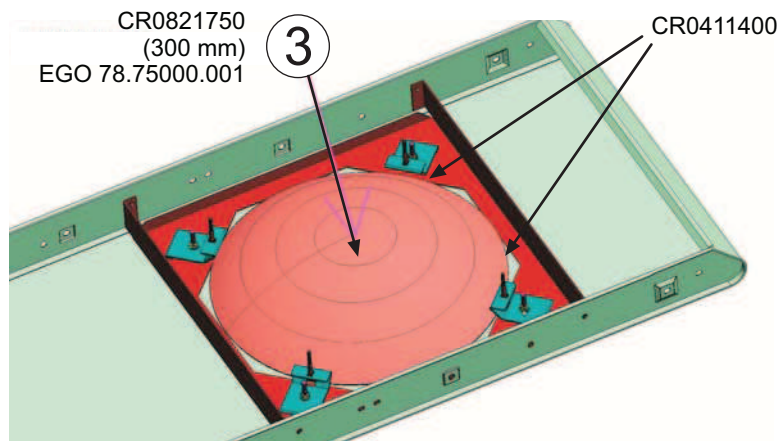

NP70-11

Зип Общепит

vsezip.ru

CUCINE WOK INDUZIONE ELETTRICITÀ
ELECTRIC HEATED WOK INDUCTION RANGE
FOURNEAUX ELECTRIQUES WOK A INDUCTION
ELEKTRISCHBEHEIZTE WOK INDUKTIONS-HERDE

Mod.

NIW74TE CR0599280
NIW74TE2 CR0597780

CR0821740
EGO 78.93208.027.00

CR0821750
(300 mm)
EGO 78.75000.001

Il vetro (3) è posizionato nella "sede" ottagonale (4) del rinforzo (5), del piano, ed è sostenuto dalle squadrette (2) angolari. E' sigillato perimetralmente con un filo di silicone Cod. CR0411400.

Per accedere ai particolari illustrati:

1. Togliere il cruscotto.
2. Togliere le viti superiori dei fianchi
3. Allargare i fianchi ed "estrarre" il piano con l'induttore
4. Scollegare i connettori dei cavi fra induttore, generatore e comandi.
5. Ribaltare sottosopra il piano superiore con l'induttore (v. figure).
6. Eseguire le operazioni di sostituzione illustrate nelle sequenze a lato
7. Rimontare il piano sull'apparecchiatura ricollegando i cavi e i connettori staccati in precedenza
8. Rimontare i pannelli di rivestimento e richiudere l'apparecchiatura.
9. "Spalmare e lisciare" opportunamente le sbavature di silicone che dovessero fuoriuscire sopra il piano.
10. Attendere almeno 24 ore che il silicone si solidifichi quanto basta, per riutilizzare la macchina