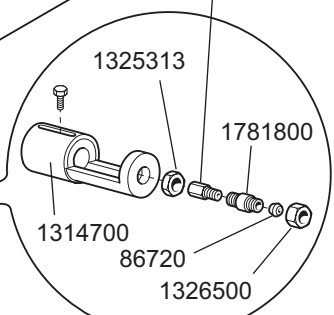

**Protagonista**

PIANI DI COTTURA GAS - FUOCHI APERTI  
 GAS COOKING TOPS  
 PLANS DE CUISSON A GAZ  
 GAS KOCHSTELLEN

Вип.Щепит  
 vsezip.ru  
 +7(812)987-08-81

- Ø 80 mm - 3,5 kW
  - 520911 Ø 80 □
  - 521211 Ø 95 ■
  - 522111 Ø 140 ○ ●
  - 522411 Ø 155 ▲
  - 524111 Ø 240 +
  - 524511 Ø 260 +
- Ø 110 mm - 6 kW
  - 521511 Ø 110 □
  - 521811 Ø 125 ■
  - 522911 Ø 180 ○ ●
  - 523311 Ø 200 ▲
  - 525611 Ø 340 +
  - 525811 Ø 360 +
- Ø 120 mm - 8 kW
  - 521811 Ø 125 □
  - 521911 Ø 130 ■ (70) (> 06.2004)
  - 522211 Ø 145 ■ (90)
  - 523511 Ø 210 ○ ●
  - 524111 Ø 240 ▲
  - 526211 Ø 400 +
  - 526711 Ø 450 +

Mod...GM Mod...G  
 F.S..... CR0510810 - 70 Ø80  
 CR0414160 CM041701 - 70 Ø110/120  
 F.S..... CR0510800 - 90 Ø80  
 CM015200 CM041801 - 90 Ø110/120

1888700 - Ø 80 (21S)  
 1888800 - Ø 110 (21S)  
 1888900 - Ø 120 (21S)  
 1888600 - ... GM (22S)

- Ø 80 - 3,5 kw
  - 1033720000 - Ø 0,55 □ ■
  - 1889000 - Ø 0,85 ○ ● ▲ ++
- Ø 110 - 6 kw
  - 1884200 - Ø 0,70 □ ■
  - 1889100 - Ø 1,00 ○ ● ▲ ++
- Ø 120 - 8 kw
  - 1889000 - Ø 0,85 □ ■
  - 1889200 - Ø 1,30 ○ ● ▲ ++