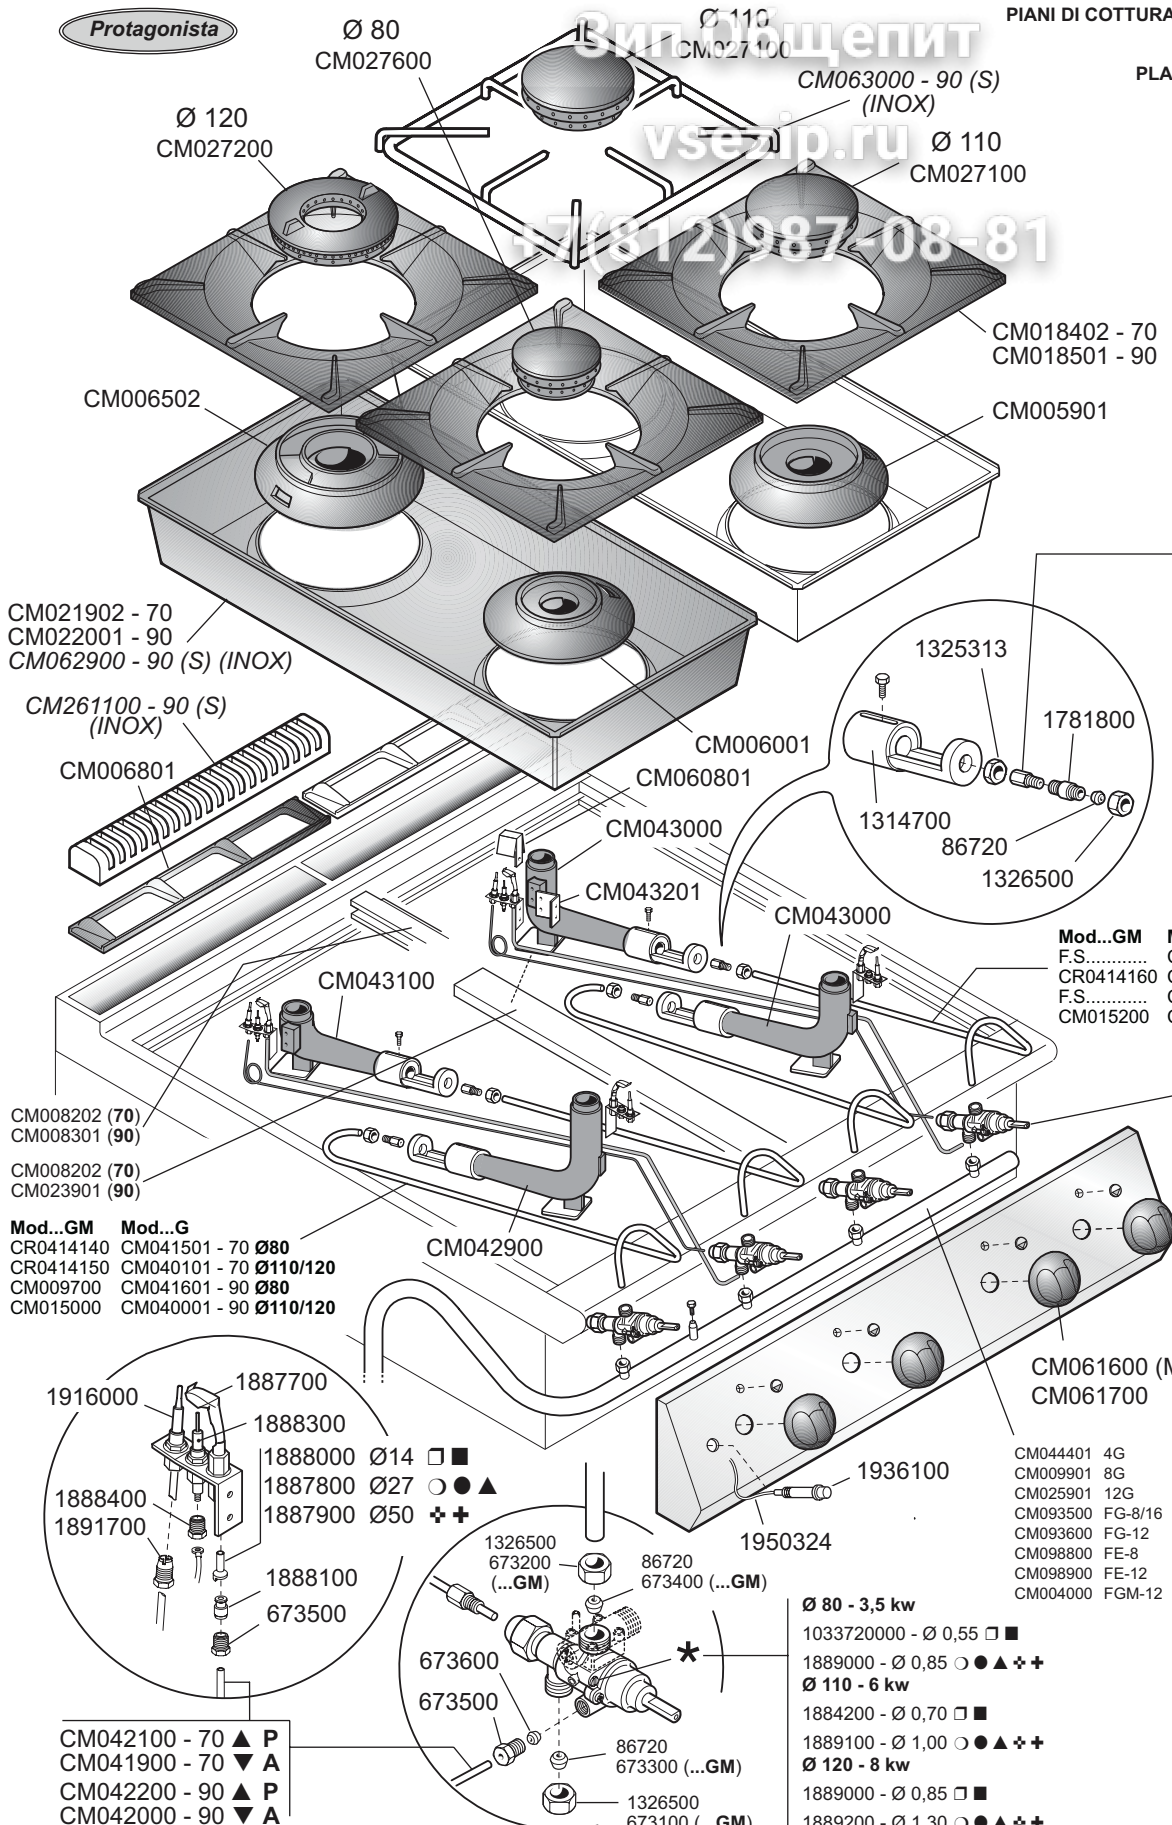

**Protagonista**

PIANI DI COTTURA GAS - FUOCHI APERTI  
 GAS COOKING TOPS  
 PLANS DE CUISSON A GAZ  
 GAS KOCHSTELLEN

Вип.Щепит  
 vsezip.ru  
 +7(812)987-08-81

- Ø 80 mm - 3,5 kW
  - 520911 Ø 80 □
  - 521211 Ø 95 ■
  - 522111 Ø 140 ○ ●
  - 522411 Ø 155 ▲
  - 524111 Ø 240 +
  - 524511 Ø 260 +
- Ø 110 mm - 6 kW
  - 521511 Ø 110 □
  - 521811 Ø 125 ■
  - 522911 Ø 180 ○ ●
  - 523311 Ø 200 ▲
  - 525611 Ø 340 +
  - 525811 Ø 360 +
- Ø 120 mm - 8 kW
  - 521811 Ø 125 □
  - 521911 Ø 130 ■ (70) (> 06.2004)
  - 522211 Ø 145 ■ (90)
  - 523511 Ø 210 ○ ●
  - 524111 Ø 240 ▲
  - 526211 Ø 400 +
  - 526711 Ø 450 +

Mod...GM Mod...G  
 F.S..... CR0510810 - 70 Ø80  
 CR0414160 CM041701 - 70 Ø110/120  
 F.S..... CR0510800 - 90 Ø80  
 CM015200 CM041801 - 90 Ø110/120

1888700 - Ø 80 (21S)  
 1888800 - Ø 110 (21S)  
 1888900 - Ø 120 (21S)  
 1888600 - ... GM (22S)

**MOD. SERIE 70**  
 C7-4G 9220000  
 C7-8G 9220100  
 C7-12G 9220200  
 C7FG-8G 9221000  
 C7FG-12G 9221100  
 C7FE-8G 9221500  
 C7FE-12G 9221600  
 C7FGM-12G 9221900

**MOD. SERIE 90**  
 C9-4G 9240000  
 C9-8G 9240100  
 C9-12G 9240200  
 C9FG-8G 9241000  
 C9FG-12G 9241100  
 C9FG-16G 9241200  
 C9FE-8G 9241500  
 C9FE-12G 9241600  
 C9-4GS 9240600  
 C9-8GS 9240700  
 C9-12GS 9240800  
 C9FG-8GS 9240900  
 C9FG-12GS 9241400  
 C9FE-8GS 9241800  
 C9FE-12GS 9241900  
 C9-4GP 9240300  
 C9-8GP 9240400  
 C9FG-8GP 9241300  
 C9FGM-12G 9241701

- Ø 80 - 3,5 kw
  - 1033720000 - Ø 0,55 □ ■
  - 1889000 - Ø 0,85 ○ ● ▲ ++
- Ø 110 - 6 kw
  - 1884200 - Ø 0,70 □ ■
  - 1889100 - Ø 1,00 ○ ● ▲ ++
- Ø 120 - 8 kw
  - 1889000 - Ø 0,85 □ ■
  - 1889200 - Ø 1,30 ○ ● ▲ ++