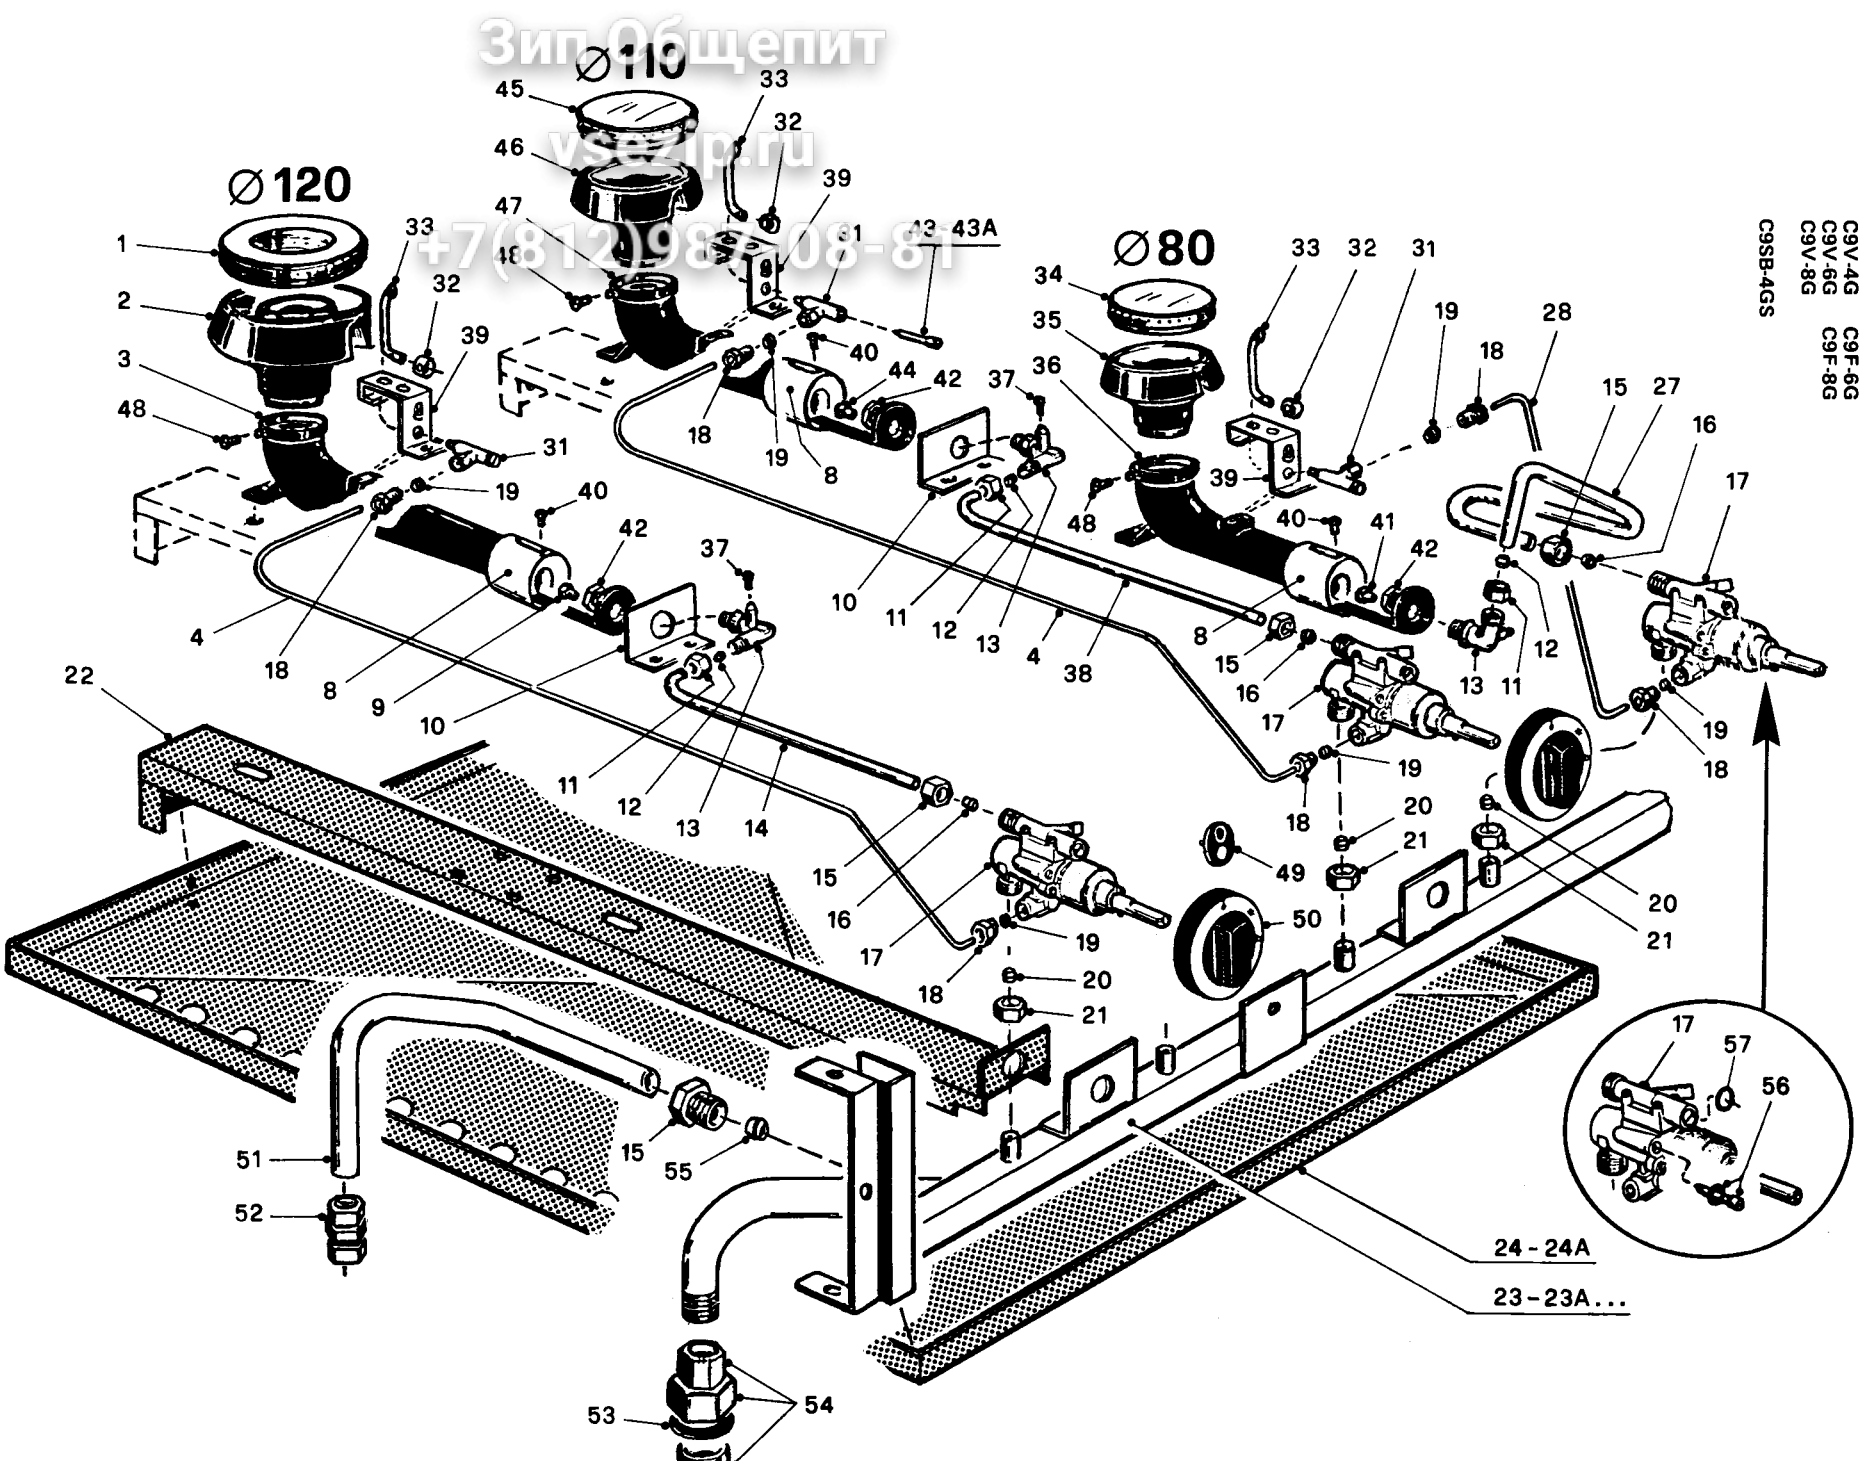

MARENO

PIANO DI COTTURA NORMALE
PLAN DE CUISSON NORMAL
COOKING TOP NORMAL OPEN BURNERS
KÖCHSTELL I EN GANNE 711EN/NSICHERUNG

TAV 701/01

Зип Общепит

Ø 110

установка

+7(812)98708-81