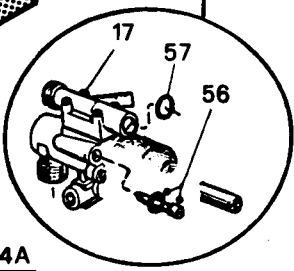

CUCINE A GAS - CUISINIÈRES A GAZ - GAS RANGES - ALLGASHERDE  
 SERIE 90

24 - 24A  
 23 - 23A...

Зип Общепит

vsezip.ru

POS.	CODICE - CODE KODE Nr.	DESCRIZIONE - DESCRIPTION - BESCHREIBUNG
1	13160-00	Spartifiamma per bruciatore Ø 120
2	13159-12	Corpo bruciatore Ø 120
3	13158-00	Venturi per bruciatore Ø 120
4	13258-00	Tubo gas per bruciatore pilota posteriore (Ø 4)
8	13147-00	Ghiera regolazione aria
9	5216-11	Ugello Ø 115 Flussiggas (DIN)
9A	5219-11	Ugello Ø 130 gas G.P.L. (CIG - NF - AGB - BSI)
9B	5236-11	Ugello Ø 215 gas Metano (CIG - NF - DIN - AGB - GIVEG - BSI)
9C	5239-11	Ugello Ø 230 Erdgas L (DIN)
9D	5260-11	Ugello Ø 380 Stadtgas B (DIN)
9E	5264-11	Ugello Ø 420 gas Città (CIG - NF - DIN - AGB - BSI)
10	13266-14	Squadretta supporto gomito e bruciatore posteriore
11	866-43	Dado ES M16x1 premibicono
12	867-20	Bicono Ø 10
13	13066-00	Gomito porta ugello (senza vite presa pressione)
14	13259-00	Tubo alimentazione gas bruciatore posteriore Ø 120
15	6732-00	Dado ES M16x1
16	6734-00	Bicono Ø 10S
17	13376-00	Rubinetto normale
18	6735-00	Dado ES M10x1 fissaggio tubo gas pilota al rubinetto
19	6736-00	Bicono Ø 4S
20	6733-00	Bicono Ø 12S
21	6731-00	Dado ES M20x1,5 fissaggio rubinetto su rampa
22	13264-14	Traversa supporto bruciatori
23	13176-00	Assieme tubo rampa (per 1/2 modulo)
23A	13177-00	Assieme tubo rampa (per 1 modulo)
23B	13178-00	Assieme tubo rampa (per 1,5 moduli)
23C	13179-00	Assieme tubo rampa (per 2 moduli)
24	13132-00	Ripiano divisorio (per 1/2 modulo)
24A	13131-00	Ripiano divisorio (per 1 modulo)
27	13255-00	Tubo alimentazione gas bruciatore anteriore Ø 80 - 110
28	13256-00	Tubo gas per bruciatore pilota anteriore (Ø 4)
31	13148-00	Corpo bruciatore pilota (ugello Ø 35)
32	13249-00	Boccola regolazione aria pilota
33	13146-00	Beccuccio spia (uscita fiammella)
34	13156-00	Spartifiamma per bruciatore Ø 80
35	13154-12	Corpo bruciatore Ø 80
36	13152-00	Venturi per bruciatore Ø 80
37	1377-22	Vite presa pressione
38	13260-00	Tubo alimentazione gas bruciatore posteriore Ø 80 - 110
39	13149-15	Squadretta fissaggio bruciatore pilota
40	155110-99	Vite TE M5x10 fissaggio ghiera regolazione aria
41	5209-11	Ugello Ø 80 Flussiggas (DIN)
41A	5212-11	Ugello Ø 95 gas G.P.L. (CIG - NF - AGB - BSI)
41B	5225-11	Ugello Ø 160 gas Metano (CIG - NF - DIN - AGB - GIVEG - BSI)
41C	5227-11	Ugello Ø 170 Erdgas L (DIN)
41D	5252-11	Ugello Ø 300 gas Città (CIG - NF - DIN - AGB - BSI)
42	848-00	Dado ES 18x3,5
43	14151-00	Ugello bruciatore pilota Ø 20 gas G.P.L. (CIG - NF - DIN - AGB - BSI)
43A	14226-00	Ugello bruciatore pilota Ø 35 gas Metano (CIG - NF - DIN - AGB - GIVEG - BSI)
44	5214-11	Ugello Ø 105 Flussiggas (DIN)