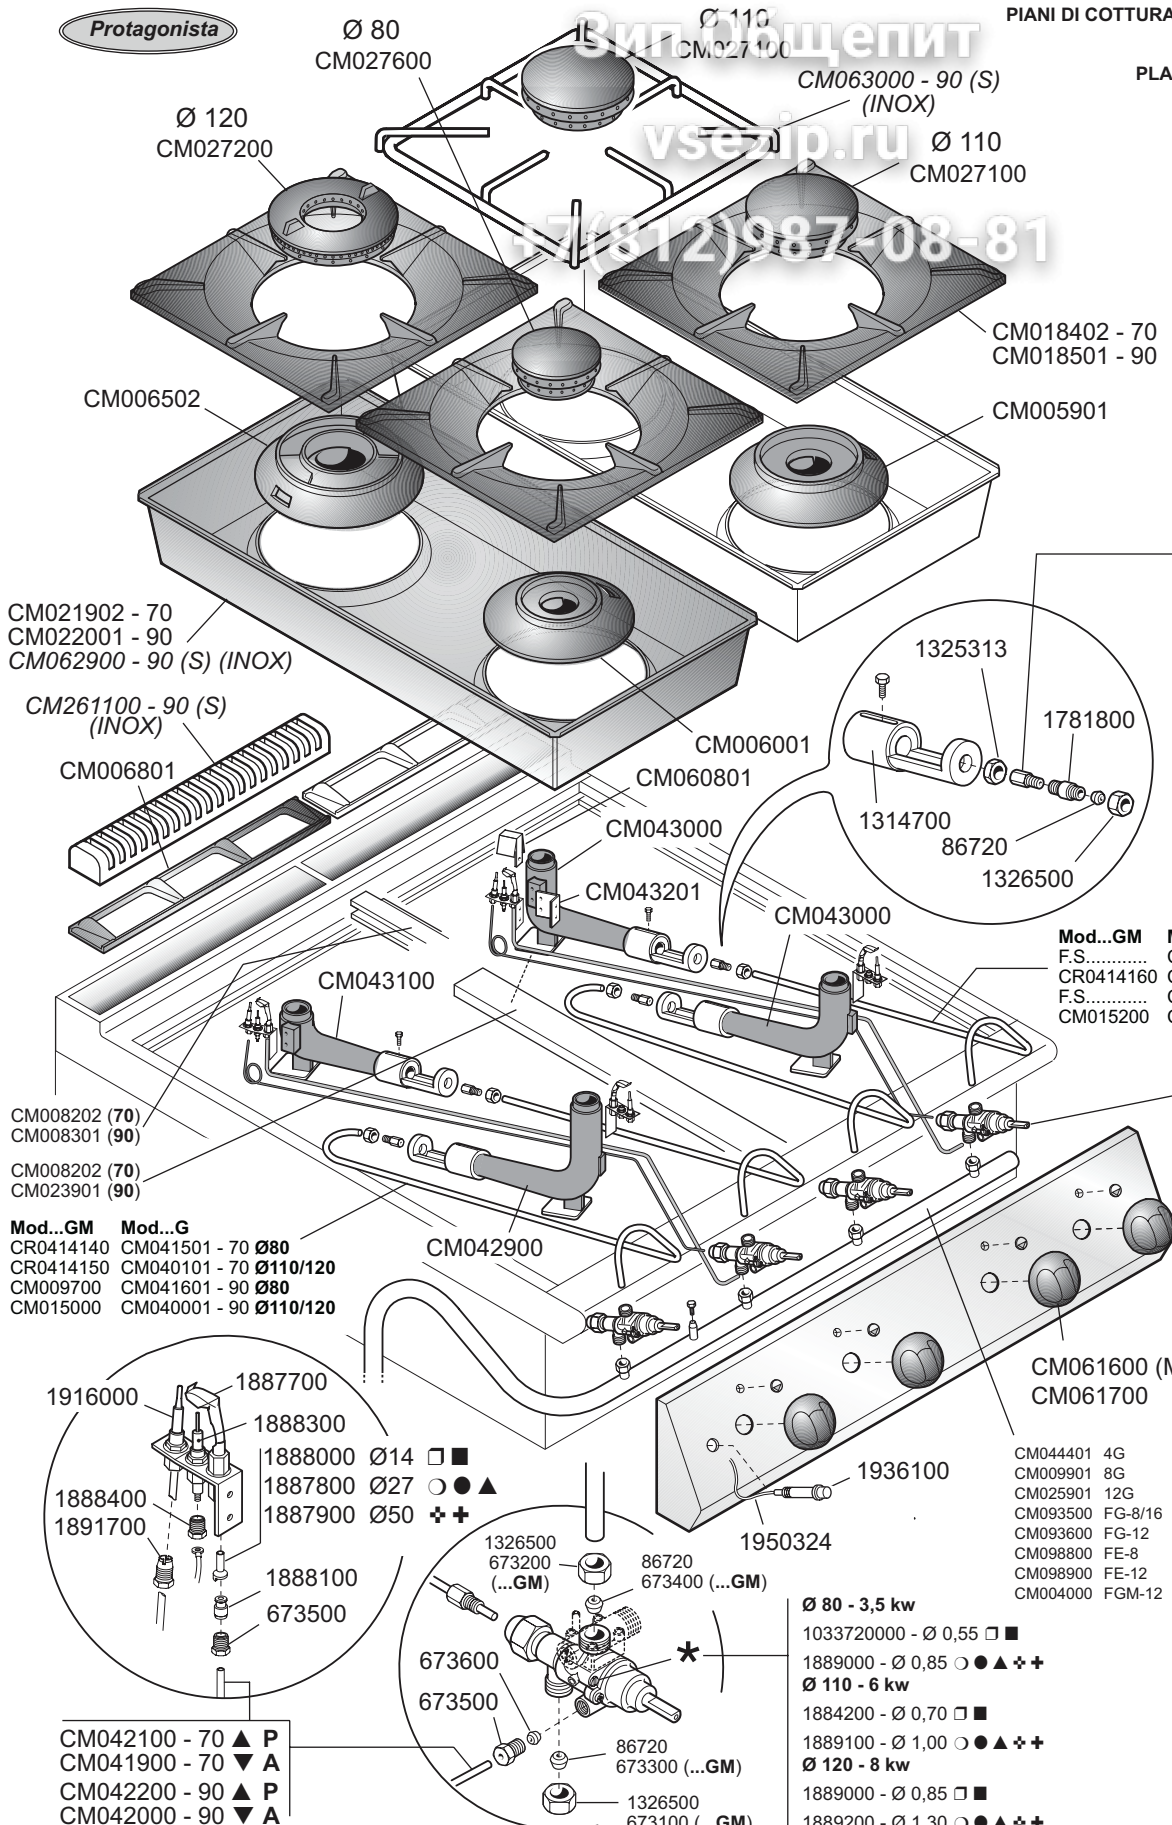

Protagonista

PIANI DI COTTURA GAS - FUOCHI APERTI
GAS COOKING TOPS
PLANS DE CUISSON A GAZ
GAS KOCHSTELLEN

Вип Щепит
vsezip.ru
+7(812)987-08-81

1. Ø 80 mm - 3,5 kW
   520911 Ø 80 □
   521211 Ø 95 ■
   522111 Ø 140 ○ ●
   522411 Ø 155 ▲
   524111 Ø 240 ✚
   524511 Ø 260 ✚
2. Ø 110 mm - 6 kW
   521511 Ø 110 □
   521811 Ø 125 ■
   522911 Ø 180 ○ ●
   523311 Ø 200 ▲
   525611 Ø 340 ✚
   525811 Ø 360 ✚
3. Ø 120 mm - 8 kW
   521811 Ø 125 □
   521911 Ø 130 ■ (70) (> 06.2004)
   522211 Ø 145 ■ (90)
   523511 Ø 210 ○ ●
   524111 Ø 240 ▲
   526211 Ø 400 ✚
   526711 Ø 450 ✚

Mod...GM Mod...G
F.S..... CR0510810 - 70 Ø80
CR0414160 CM041701 - 70 Ø110/120
F.S..... CR0510800 - 90 Ø80
CM015200 CM041801 - 90 Ø110/120

1888700 - Ø 80 (21S)
1888800 - Ø 110 (21S)
1888900 - Ø 120 (21S)
1888600 - ... GM (22S)

MOD. SERIE 70
C7-4G 9220000
C7-8G 9220100
C7-12G 9220200
C7FG-8G 9221000
C7FG-12G 9221100
C7FE-8G 9221500
C7FE-12G 9221600
C7FGM-12G 9221900

MOD. SERIE 90
C9-4G 9240000
C9-8G 9240100
C9-12G 9240200
C9FG-8G 9241000
C9FG-12G 9241100
C9FG-16G 9241200
C9FE-8G 9241500
C9FE-12G 9241600
C9-4GS 9240600
C9-8GS 9240700
C9-12GS 9240800
C9FG-8GS 9240900
C9FG-12GS 9241400
C9FE-8GS 9241800
C9FE-12GS 9241900
C9-4GP 9240300
C9-8GP 9240400
C9FG-8GP 9241300
C9FGM-12G 9241701

1. Ø 80 - 3,5 kW
   1033720000 - Ø 0,55 □ ■
   1889000 - Ø 0,85 ○ ● ▲ ✚ ✚
   Ø 110 - 6 kW
   1884200 - Ø 0,70 □ ■
   1889100 - Ø 1,00 ○ ● ▲ ✚ ✚
   Ø 120 - 8 kW
   1889000 - Ø 0,85 □ ■
   1889200 - Ø 1,30 ○ ● ▲ ✚ ✚

ID GAS: □ G30/50 ■ G30/29 ○ G20/20 ● G25/25 ▲ G25/20 ✚ G120/8 ✚ G110/8

MARENO INDUSTRIE ALI spa Mareno di Piave (TV)	ELABORATO:	APPROVATO:	GRUPPO:	DENOMINAZIONE:		
	Z.G.		Cucine Serie 70 - 90	Impianto gas e mobile		
	DATA:	DATA:	PARTICOLARE:	REV. N.	DEL	DISEGNO N.
	10 Feb 1999	10 Feb 1999	Disegno esploso per ricambi	▼	▼	▼
SOST. DIS.	Z03 0702 3P01		CE	Z04	0404	3.P.01