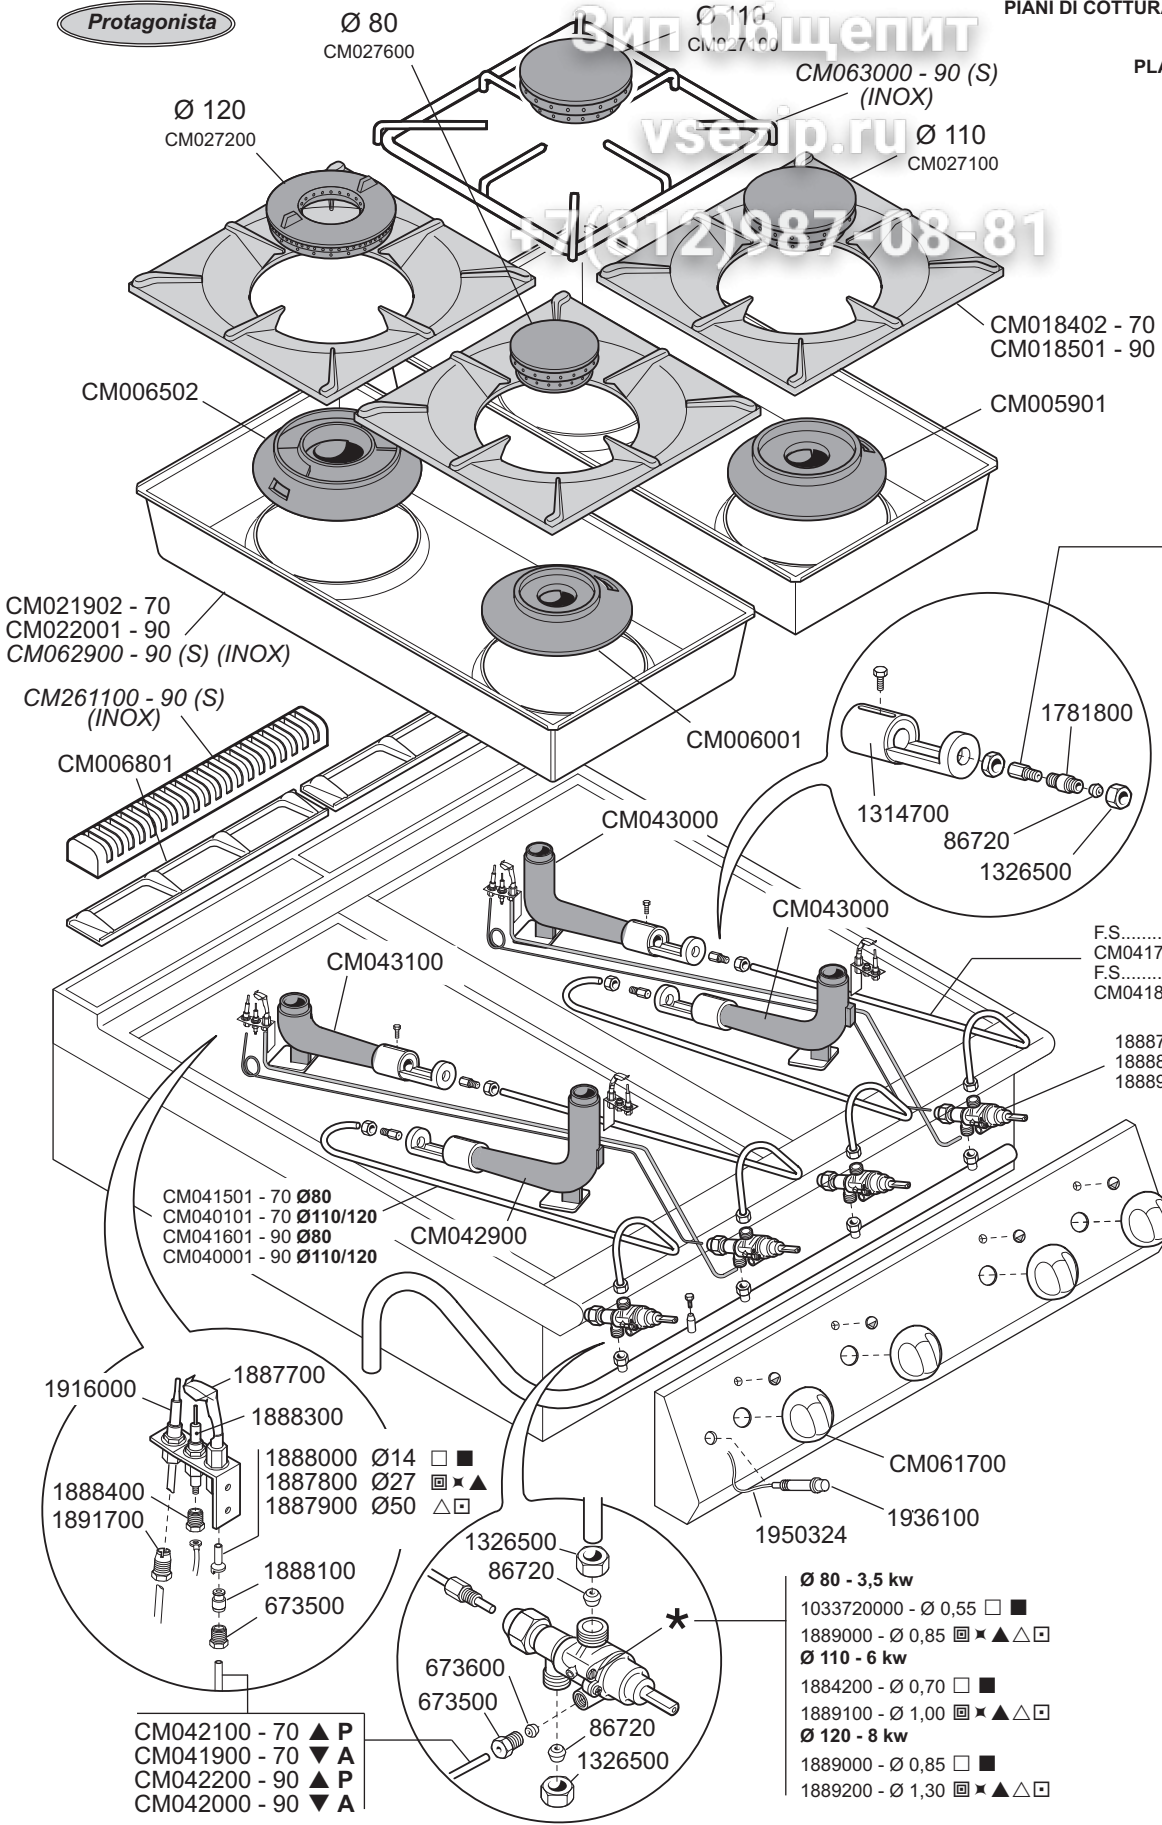

**Protagonista**

**PIANI DI COTTURA GAS - FUOCHI APERTI**  
**GAS COOKING TOPS**  
**PLANS DE CUISSON A GAZ**  
**GAS KOCHSTELLEN**

- Ø 80 mm - 3,5 kW
  - 520911 Ø 80 □
  - 521211 Ø 95 ■
  - 522111 Ø 140 ◻
  - 522411 Ø 155 ▲
  - 524111 Ø 240 △
  - 524511 Ø 260 ◻
- Ø 110 mm - 6 kW
  - 521511 Ø 110 □
  - 521811 Ø 125 ■
  - 522911 Ø 180 ◻
  - 523311 Ø 200 ▲
  - 525611 Ø 340 △
  - 525811 Ø 360 ◻
- Ø 120 mm - 8 kW
  - 521811 Ø 125 □
  - 522211 Ø 145 ■
  - 523511 Ø 210 ◻
  - 524111 Ø 240 ▲
  - 526211 Ø 400 △
  - 526711 Ø 450 ◻

F.S..... - 70 Ø80  
 CM041701 - 70 Ø110/120  
 F.S..... - 90 Ø80  
 CM041801 - 90 Ø110/120

1888700 - Ø 80  
 1888800 - Ø 110  
 1888900 - Ø 120

**MOD. SERIE 70**

C7-4G	9220000
C7-8G	9220100
C7-12G	9220200
C7FG-8G	9221000
C7FG-12G	9221100
C7FE-8G	9221500
C7FE-12G	9221600

**MOD. SERIE 90**

C9-4G	9240000
C9-8G	9240100
C9-12G	9240200
C9FG-8G	9241000
C9FG-12G	9241100
C9FG-16G	9241200
C9FE-8G	9241500
C9FE-12G	9241600

- Ø 80 - 3,5 kw
  - 1033720000 - Ø 0,55 □ ■
  - 1889000 - Ø 0,85 ◻ ▲ ▲ ▲ ◻
- Ø 110 - 6 kw
  - 1884200 - Ø 0,70 □ ■
  - 1889100 - Ø 1,00 ◻ ▲ ▲ ▲ ◻
- Ø 120 - 8 kw
  - 1889000 - Ø 0,85 □ ■
  - 1889200 - Ø 1,30 ◻ ▲ ▲ ▲ ◻

- 1916000
- 1887700
- 1888300
- 1888000 Ø14 □ ■
- 1887800 Ø27 ◻ ▲ ▲ ▲ ◻
- 1887900 Ø50 ◻ ▲ ▲ ▲ ◻
- 1888400
- 1891700
- 1888100
- 673500
- CM042100 - 70 ▲ P
- CM041900 - 70 ▼ A
- CM042200 - 90 ▲ P
- CM042000 - 90 ▼ A