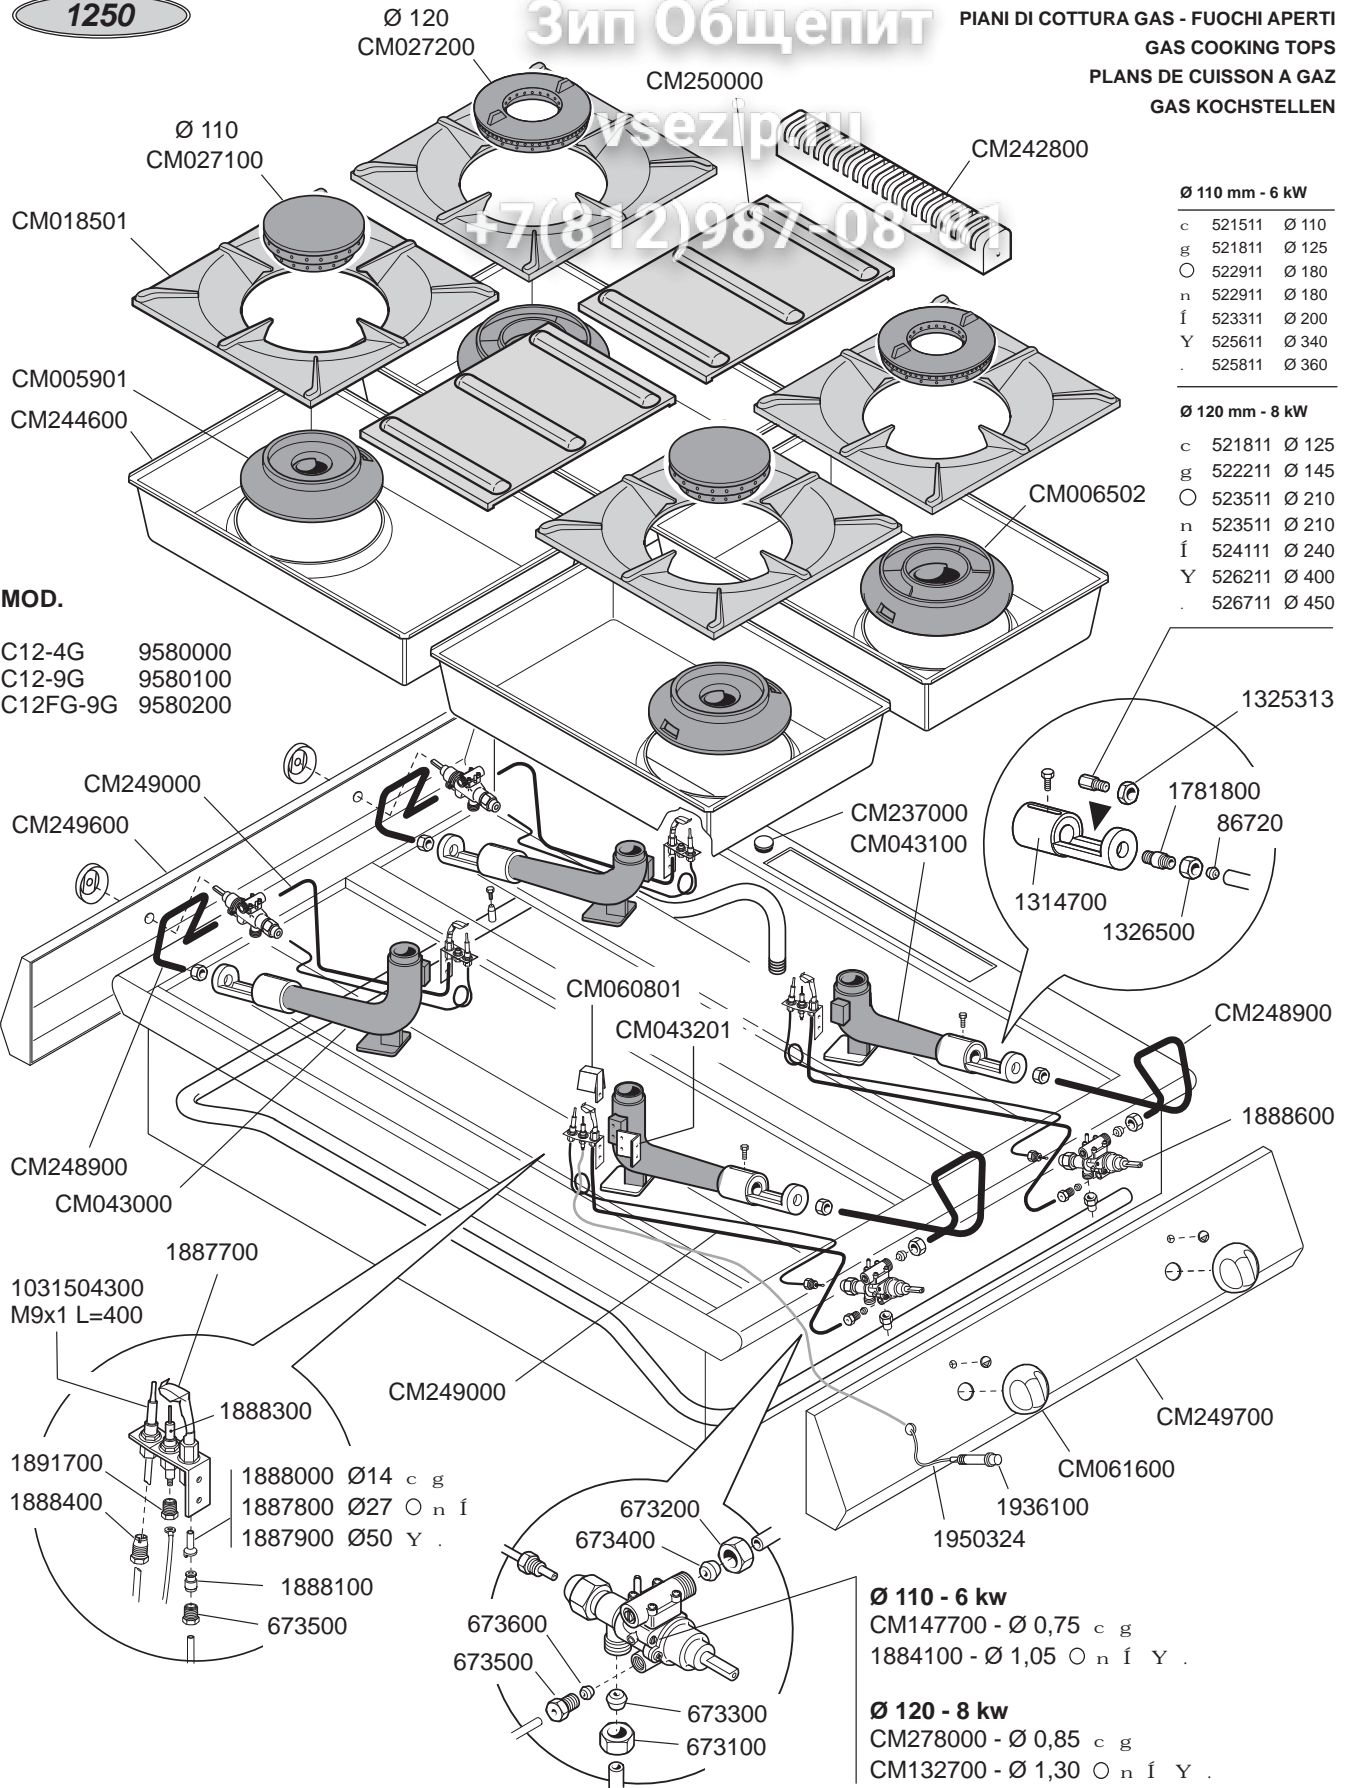

1250

Зип Общепит

PIANI DI COTTURA GAS - FUOCHI APERTI
GAS COOKING TOPS
PLANS DE CUISSON A GAZ
GAS KOCHSTELLEN

Ø 110 mm - 6 kW

c	521511	Ø 110
g	521811	Ø 125
O	522911	Ø 180
n	522911	Ø 180
Í	523311	Ø 200
Y	525611	Ø 340
.	525811	Ø 360

Ø 120 mm - 8 kW

c	521811	Ø 125
g	522211	Ø 145
O	523511	Ø 210
n	523511	Ø 210
Í	524111	Ø 240
Y	526211	Ø 400
.	526711	Ø 450

MOD.

- C12-4G 9580000
- C12-9G 9580100
- C12FG-9G 9580200

- Ø 110 - 6 kw
CM147700 - Ø 0,75 c g
1884100 - Ø 1,05 O n Í Y .
- Ø 120 - 8 kw
CM278000 - Ø 0,85 c g
CM132700 - Ø 1,30 O n Í Y .

ID GAS: c G30/50 g G30/29 O G20/20 n G25/25 Í G25/20 Y G120/8 . G110/8

 MARENO INDUSTRIE ALI spa Mareno di Piave (TV)	ELABORATO:	APPROVATO:	GRUPPO:	DENOMINAZIONE:		
	Z.G.		Cucine Serie 1250	Impianto gas e mobile		
	DATA:	DATA:	PARTICOLARE:	REV. N.	DEL	DISEGNO N.
	10 Feb 2001	10 Feb 2001	Disegno esploso per ricambi	6	6	6
SOST. DIS.			Z00	0102	3.5.00	