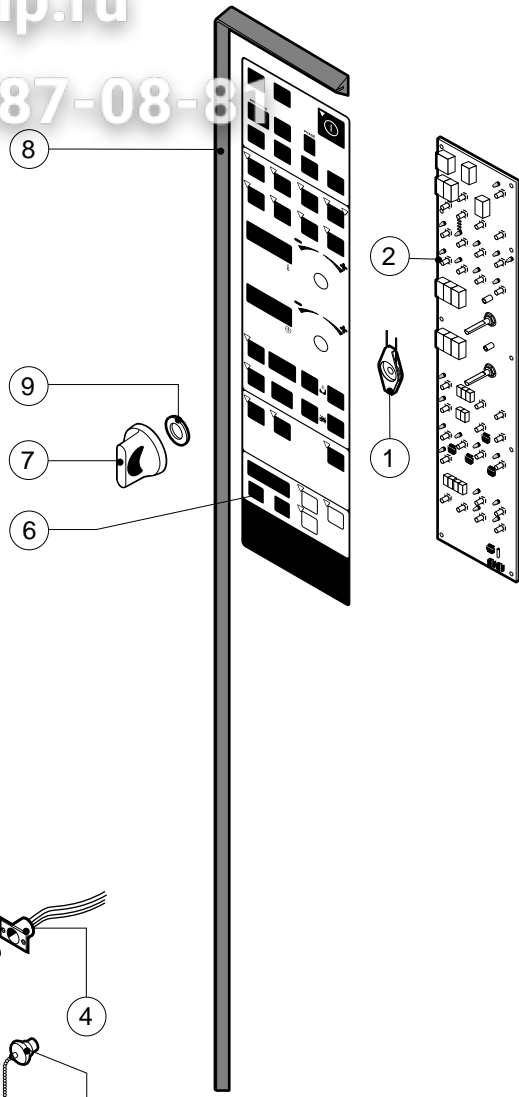

POS.	CODICE	PEZZI	DESCRIZIONE
20	R65200086	1	FUSIBILE 0.125A (T)
21	R65200200	1	FUSIBILE 2A
22	R65200320	1	FUSIBILE 0.2A (T)
23	R65200350	1	FUSIBILE 0.4A (T)
24	R65210020	4	PORTAFUSIBILE BARRA DIN
25	R65220130	1	MORSETTIERA
26	R65265100	1	MICRO PORTA COMPLETO
27	R65300670	1	SCHEDA OROLOGIO
28	R65300730	1	SCHEDA BASE
29	R65325000	1	SONDA PT100
30	R65325020	1	SONDA PT100 5m
31	R65330040	1	SUONERIA
32	R70020050	2	GUARNIZIONE MOTORE
33	R75400380	2	KIT VENTOLA Ø 350x120/24 50HZ P.D.

Зип Общепит

vsezip.ru

+7(812)987-08-81

POS.	CODICE	PEZZI	DESCRIZIONE
1	R10100140	1	TAPPO SFIATO COMPLETO
2	R10201720	1	FILTRO DI SCARICO
3	R58003390	1	ATTACCO PRESSOSTATO
4	R58006080	1	UGELLO CONDESAZIONE Ø 2
5	R61630011	8	FASCETTE ZINCATE 12-22/9
6	R61630021	2	FASCETTE ZINCATE 30-45/9
7	R61630041	4	FASCETTE ZINCATE 70-90/9
8	R63070050	1	PRESSOSTATO 1/8" 0.5-0.35 BAR
9	R65011210	2	RESISTENZA CAMERA 9000W
10	R65011310	2	RESISTENZA CAMERA 15000W
11	R70060010	2	MANICOTTO SILICONE Ø 30
12	R70060020	1	GUARNIZIONE TAPPO SFIATO
13	R70060060	1	MANICOTTO SILICONE Ø 15

POS.	CODICE	PEZZI	DESCRIZIONE

Зип Общепит

vsezip.ru

+7(812)987-08-81

POS.	CODICE	PEZZI	DESCRIZIONE
1	R10205120	2	SUPPORTO MOLLA
2	R65300710	1	SCHEMA TASTIERA
3	R65320900	1	SONDA SPILLONE
4	R65320920	1	CONNETTORE FEMMINA PER Sonda SPILLONE
5	R65321020	1	TAPPO TEFLON PER CONNETTORE FEMMINA
6	R67010950	1	TARGA LAINOX
7	R69030150	2	KIT MANOPOLA
8	R70040850	1	GUARNIZIONE CRUSCOTTO
9	R70050020	4	GUARNIZIONE MANOPOLA
10	R86020420	1	VALIGETTA Sonda AL CUORE