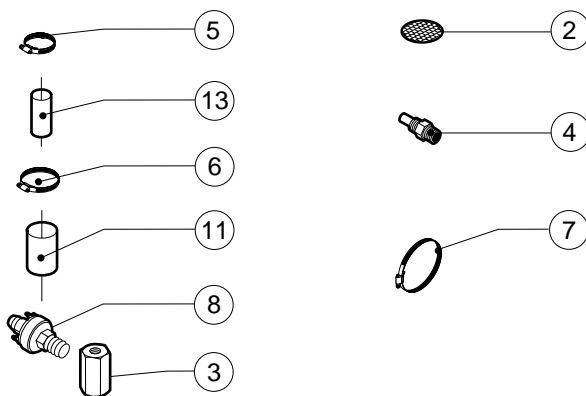

Зип Общепит

vsezip.ru

+7(812)987-08-81

POS.	CODICE	PEZZI	DESCRIZIONE
1	R10100140	1	TAPPO SFIATO COMPLETO
2	R10201720	1	FILTRO DI SCARICO
3	R58003390	1	ATTACCO PRESSOSTATO
4	R58006080	1	UGELLO CONDESAZIONE Ø 2
5	R61630011	8	FASCETTE ZINCATE 12-22/9
6	R61630021	2	FASCETTE ZINCATE 30-45/9
7	R61630041	4	FASCETTE ZINCATE 70-90/9
8	R63070050	1	PRESSOSTATO 1/8" 0.5-0.35 BAR
9	R65011210	2	RESISTENZA CAMERA 9000W
10	R65011310	2	RESISTENZA CAMERA 15000W
11	R70060010	2	MANICOTTO SILICONE Ø 30
12	R70060020	1	GUARNIZIONE TAPPO SFIATO
13	R70060060	1	MANICOTTO SILICONE Ø 15

POS.	CODICE	PEZZI	DESCRIZIONE