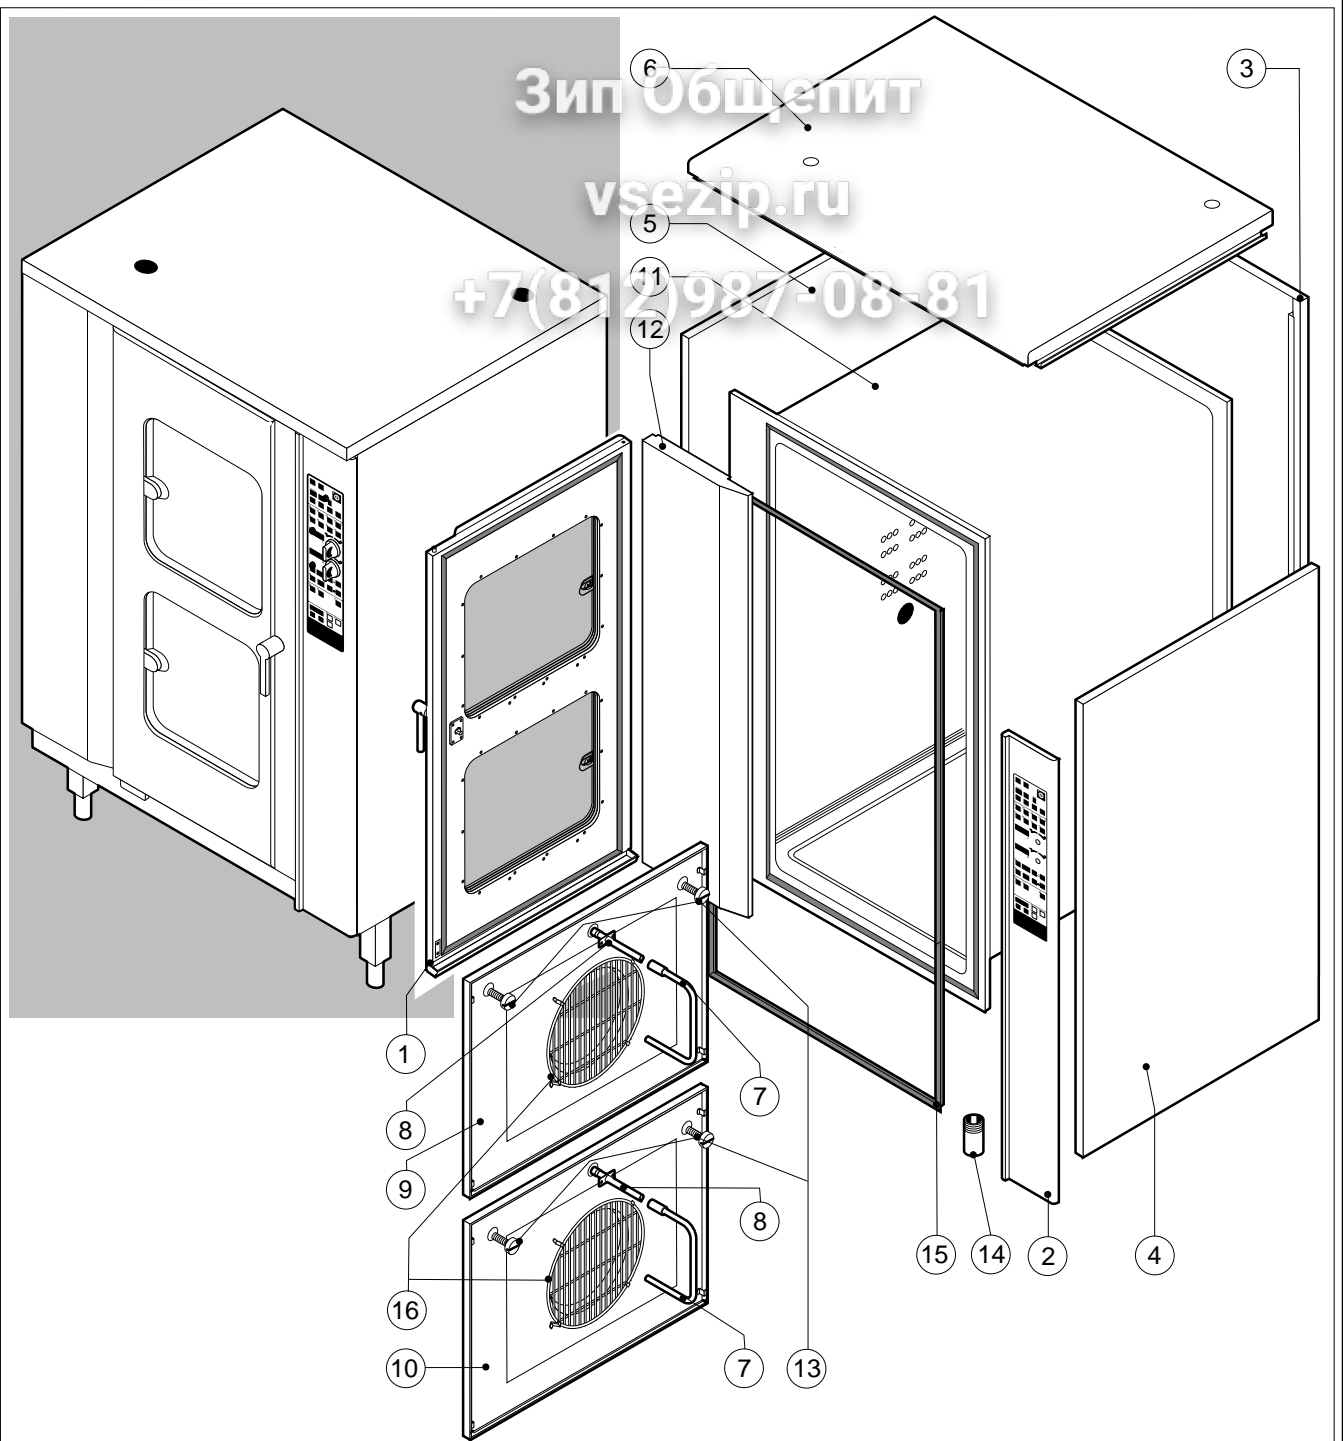

016.40.004.299TT 271097 DONADINI & C

Зип Общепит
 vsezip.ru
 +7(812)987-08-81

POS.	CODICE	PEZZI	DESCRIZIONE
1	R10104290	1	PORTA COMPLETA
2	R10104970	1	KIT CRUSCOTTO
3	R10201640	1	SCHIENA
4	R10201670	1	FIANCO DX
5	R10201680	1	FIANCO SX
6	R10206270	1	COPERCHIO
7	R10206480	2	PROLUNGA SPRUZZATORE
8	R10206540	2	RACCORDO SPRUZZATORE
9	R10207291	1	KIT DEFLETTORE SUPERIORE
10	R10207321	1	KIT DEFLETTORE INFERIORE
11	R10207531	1	KIT CAMERA COTTURA FORNO
12	R10207710	1	CRUSCOTTO SX
13	R58003100	4	VITE FERMO DEFLETTORE
14	R69070020	4	PIEDINO ACCIAIO INOX 1"1/2x133
15	R70041020	1	GUARNIZIONE FACCIATA FORNO
16	R75300090	2	MASCHERINA VENTILATORE Ø 350

POS.	CODICE	PEZZI	DESCRIZIONE

Зип Обслуживание

vsezip.ru

+7(812)987-08-81

POS.	CODICE	PEZZI	DESCRIZIONE
1	R03200970	1	FLANGIA BOCCOLA POSTERIORE
2	R10201330	1	CERNIERA INFERIORE C/FERMO
3	R10202950	1	ASTINA INFERIORE PUNTONI
4	R10202960	1	ASTINA SUPERIORE PUNTONI
5	R10207640	1	PORTA
6	R10207680	2	PIASTRINA SEDE PUNTORE
7	R10208290	1	GUIDA INFERIORE PIOLINO FERMO COPERTURA
8	R10208300	1	GUIDA SUPERIORE PIOLINO FERMO COPERTURA
9	R10208350	1	PROTEZIONE PORTA
10	R10400150	2	PROTEZIONE LAMPADA
11	R10411350	1	SQUADRETTA INFERIORE PUNTONI
12	R10411360	1	SQUADRETTA SUPERIORE PUNTONI
13	R10413290	1	CERNIERA SUPERIORE
14	R10456040	2	CERNIERA INFERIORE PROTEZIONE PORTA
15	R10456050	1	CERNIERA SUPERIORE PROTEZIONE PORTA
16	R10456510	1	CONTROPORTA
17	R58002150	1	PERNO SUPERIORE CERNIERA
18	R58002540	1	CHIAVETTA PER PERNO PORTA
19	R58002550	1	PATTINO FERMO PORTA