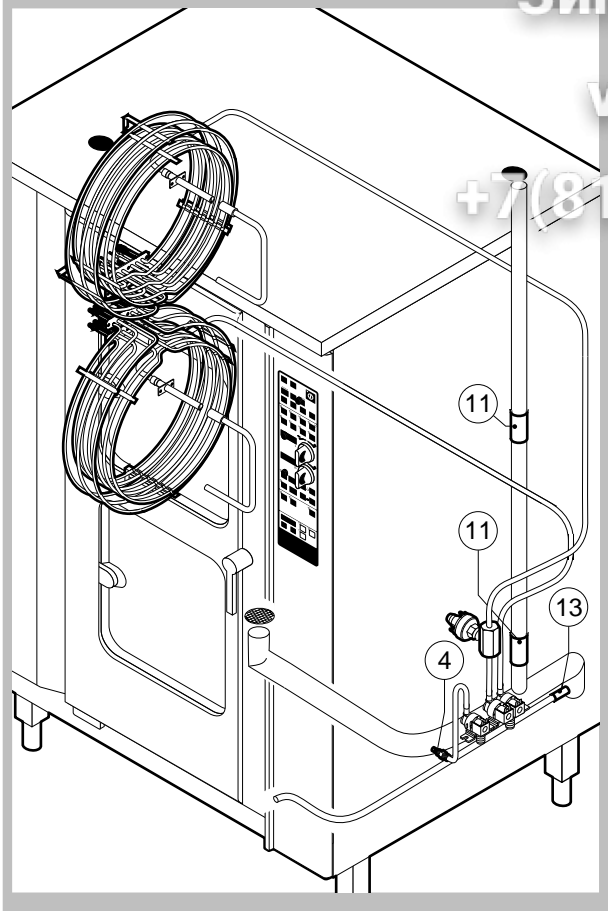

Зип Общепит

vsezip.ru

+7(812)987-08-81

POS.	CODICE	PEZZI	DESCRIZIONE
1	R10100140	1	TAPPO SFIATO COMPLETO
2	R10201720	1	FILTRO DI SCARICO
3	R58003390	1	ATTACCO PRESSOSTATO
4	R58006080	1	UGELLO CONDESAZIONE Ø 2
5	R61630011	8	FASCETTE ZINCATE 12-22/9
6	R61630021	2	FASCETTE ZINCATE 30-45/9
7	R61630041	4	FASCETTE ZINCATE 70-90/9
8	R63070050	1	PRESSOSTATO 1/8" 0.5-0.35 BAR
9	R65011210	2	RESISTENZA CAMERA 9000W
10	R65011310	2	RESISTENZA CAMERA 15000W
11	R70060010	2	MANICOTTO SILICONE Ø 30
12	R70060020	1	GUARNIZIONE TAPPO SFIATO
13	R70060060	1	MANICOTTO SILICONE Ø 15

POS.	CODICE	PEZZI	DESCRIZIONE