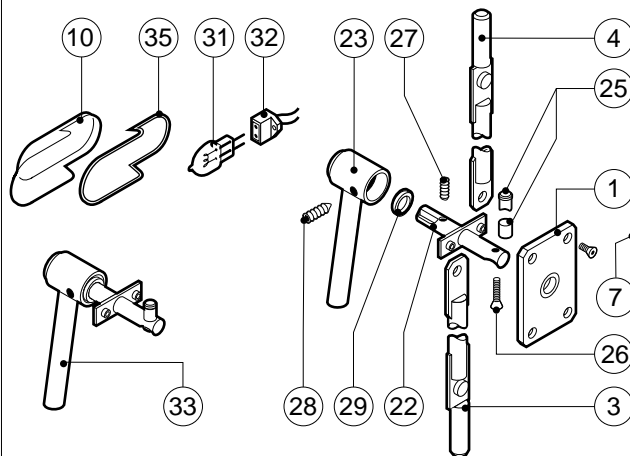

POS.	CODICE	PEZZI	DESCRIZIONE

Зип Обслуживание

vsezip.ru

+7(812)987-08-81

POS.	CODICE	PEZZI	DESCRIZIONE
1	R03200970	1	FLANGIA BOCCOLA POSTERIORE
2	R10201330	1	CERNIERA INFERIORE C/FERMO
3	R10202950	1	ASTINA INFERIORE PUNTONI
4	R10202960	1	ASTINA SUPERIORE PUNTONI
5	R10207640	1	PORTA
6	R10207680	2	PIASTRINA SEDE PUNTORE
7	R10208290	1	GUIDA INFERIORE PIOLINO FERMO COPERTURA
8	R10208300	1	GUIDA SUPERIORE PIOLINO FERMO COPERTURA
9	R10208350	1	PROTEZIONE PORTA
10	R10400150	2	PROTEZIONE LAMPADA
11	R10411350	1	SQUADRETTA INFERIORE PUNTONI
12	R10411360	1	SQUADRETTA SUPERIORE PUNTONI
13	R10413290	1	CERNIERA SUPERIORE
14	R10456040	2	CERNIERA INFERIORE PROTEZIONE PORTA
15	R10456050	1	CERNIERA SUPERIORE PROTEZIONE PORTA
16	R10456510	1	CONTROPORTA
17	R58002150	1	PERNO SUPERIORE CERNIERA
18	R58002540	1	CHIAVETTA PER PERNO PORTA
19	R58002550	1	PATTINO FERMO PORTA

POS.	CODICE	PEZZI	DESCRIZIONE

Зип Общепит

vsezip.ru

+7(812)987-08-81

POS.	CODICE	PEZZI	DESCRIZIONE
1	R10205120	2	SUPPORTO MOLLA
2	R65300710	1	SCHEMA TASTIERA
3	R65320900	1	SONDA SPILLONE
4	R65320920	1	CONNETTORE FEMMINA PER Sonda SPILLONE
5	R65321020	1	TAPPO TEFLON PER CONNETTORE FEMMINA
6	R67010950	1	TARGA LAINOX
7	R69030150	2	KIT MANOPOLA
8	R70040850	1	GUARNIZIONE CRUSCOTTO
9	R70050020	4	GUARNIZIONE MANOPOLA
10	R86020420	1	VALIGETTA Sonda AL CUORE