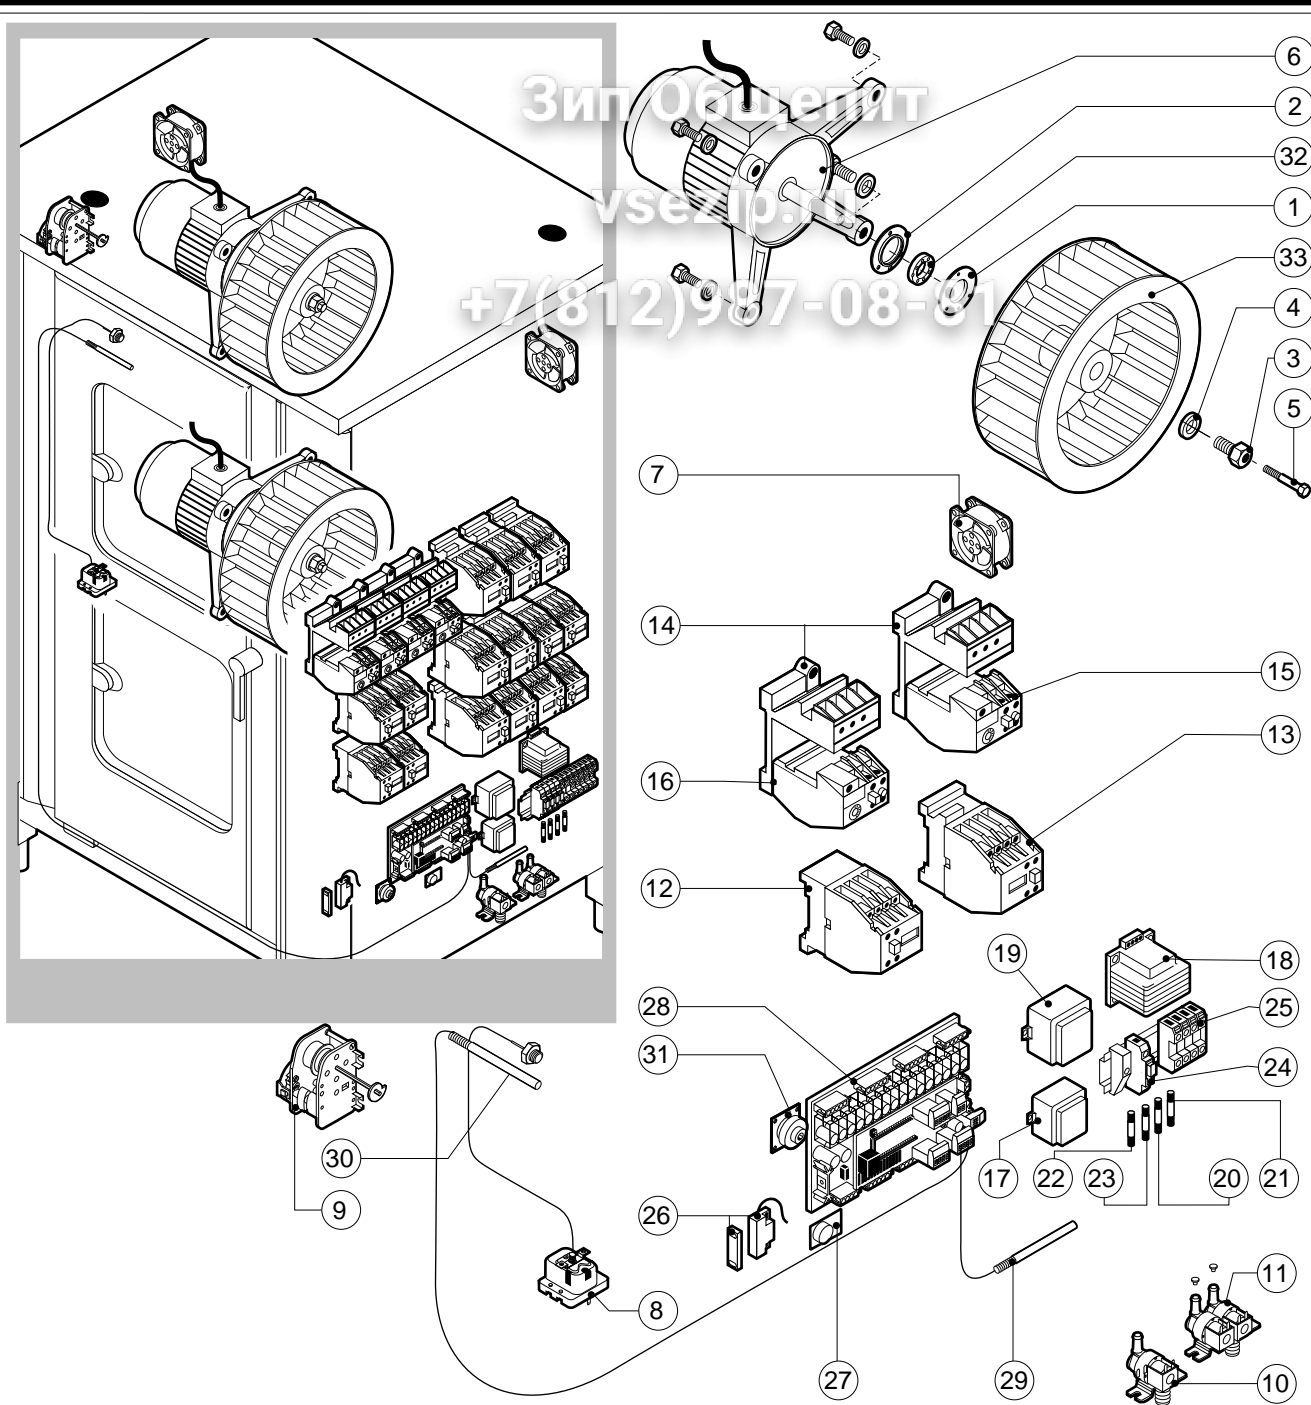

POS.	CODICE	PEZZI	DESCRIZIONE

Зип Обслуживание

vsezip.ru

+7(812)987-08-81

POS.	CODICE	PEZZI	DESCRIZIONE
1	R03200970	1	FLANGIA BOCCOLA POSTERIORE
2	R10201330	1	CERNIERA INFERIORE C/FERMO
3	R10202950	1	ASTINA INFERIORE PUNTONI
4	R10202960	1	ASTINA SUPERIORE PUNTONI
5	R10207640	1	PORTA
6	R10207680	2	PIASTRINA SEDE PUNTORE
7	R10208290	1	GUIDA INFERIORE PIOLINO FERMO COPERTURA
8	R10208300	1	GUIDA SUPERIORE PIOLINO FERMO COPERTURA
9	R10208350	1	PROTEZIONE PORTA
10	R10400150	2	PROTEZIONE LAMPADA
11	R10411350	1	SQUADRETTA INFERIORE PUNTONI
12	R10411360	1	SQUADRETTA SUPERIORE PUNTONI
13	R10413290	1	CERNIERA SUPERIORE
14	R10456040	2	CERNIERA INFERIORE PROTEZIONE PORTA
15	R10456050	1	CERNIERA SUPERIORE PROTEZIONE PORTA
16	R10456510	1	CONTROPORTA
17	R58002150	1	PERNO SUPERIORE CERNIERA
18	R58002540	1	CHIAVETTA PER PERNO PORTA
19	R58002550	1	PATTINO FERMO PORTA

POS.	CODICE	PEZZI	DESCRIZIONE
20	R58002560	1	PRESSORE FERMO PORTA
21	R58002570	1	RONDELLA Ø 30/15x3
22	R58003180	1	PERNO MANIGLIA
23	R58003450	1	MANIGLIA
24	R58004050	1	DADO PER PERNO CERNIERA SUPERIORE
25	R58004781	1	GANCIO PERNO MANIGLIA C/NOTTOLO
26	R58006370	1	VITE BLOCCAGGIO PERNO MANIGLIA
27	R61090052	1	VITE STEI M6x16
28	R61100262	1	VITE STCI M8x20
29	R61420021	1	RONDELLA ELASTICA
30	R61620091	16	MOLLA A TAZZA Ø 14/6.4
31	R65270020	2	LAMPADA ALOGENA 20W 12V G4
32	R65270400	2	PORTALAMPADA PER LAMPADA ALOGENA
33	R69015050	1	MANIGLIA COMPLETA
34	R70040200	4	GUARNIZIONE CRISTALLO
35	R70040800	2	GUARNIZIONE COPRILAMPADA
36	R70042050	1	GUARNIZIONE PORTA
37	R71030120	2	CRISTALLO PORTA