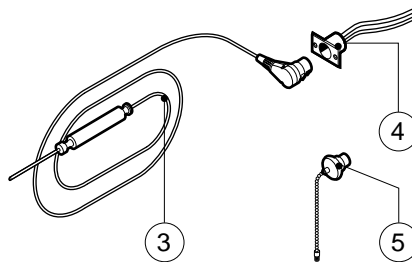

Зип Общепит

vsezip.ru

+7(812)987-08-81

POS.	CODICE	PEZZI	DESCRIZIONE
1	R10100140	1	TAPPO SFIATO COMPLETO
2	R10201720	1	FILTRO DI SCARICO
3	R58003390	1	ATTACCO PRESSOSTATO
4	R58006080	1	UGELLO CONDESAZIONE Ø 2
5	R61630011	8	FASCETTE ZINCATE 12-22/9
6	R61630021	2	FASCETTE ZINCATE 30-45/9
7	R61630041	4	FASCETTE ZINCATE 70-90/9
8	R63070050	1	PRESSOSTATO 1/8" 0.5-0.35 BAR
9	R65011210	2	RESISTENZA CAMERA 9000W
10	R65011310	2	RESISTENZA CAMERA 15000W
11	R70060010	2	MANICOTTO SILICONE Ø 30
12	R70060020	1	GUARNIZIONE TAPPO SFIATO
13	R70060060	1	MANICOTTO SILICONE Ø 15

POS.	CODICE	PEZZI	DESCRIZIONE

Зип Общепит

vsezip.ru

+7(812)987-08-81

POS.	CODICE	PEZZI	DESCRIZIONE
1	R10205120	2	SUPPORTO MOLLA
2	R65300710	1	SCHEMA TASTIERA
3	R65320900	1	SONDA SPILLONE
4	R65320920	1	CONNETTORE FEMMINA PER Sonda SPILLONE
5	R65321020	1	TAPPO TEFLON PER CONNETTORE FEMMINA
6	R67010950	1	TARGA LAINOX
7	R69030150	2	KIT MANOPOLA
8	R70040850	1	GUARNIZIONE CRUSCOTTO
9	R70050020	4	GUARNIZIONE MANOPOLA
10	R86020420	1	VALIGETTA Sonda AL CUORE