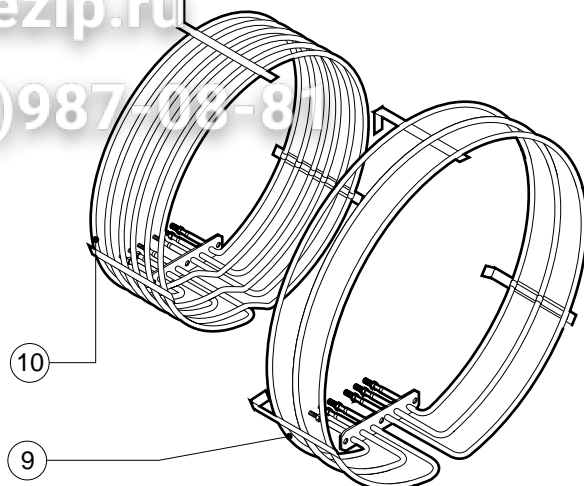

Зип Общепит

vsezip.ru

+7(812)987-08-81

POS.	CODICE	PEZZI	DESCRIZIONE
1	R10100140	1	TAPPO SFIATO COMPLETO
2	R10201720	1	FILTRO DI SCARICO
3	R58003390	1	ATTACCO PRESSOSTATO
4	R58006080	1	UGELLO CONDESAZIONE Ø 2
5	R61630011	8	FASCETTE ZINCATE 12-22/9
6	R61630021	2	FASCETTE ZINCATE 30-45/9
7	R61630041	4	FASCETTE ZINCATE 70-90/9
8	R63070050	1	PRESSOSTATO 1/8" 0.5-0.35 BAR
9	R65011210	2	RESISTENZA CAMERA 9000W
10	R65011310	2	RESISTENZA CAMERA 15000W
11	R70060010	2	MANICOTTO SILICONE Ø 30
12	R70060020	1	GUARNIZIONE TAPPO SFIATO
13	R70060060	1	MANICOTTO SILICONE Ø 15

POS.	CODICE	PEZZI	DESCRIZIONE