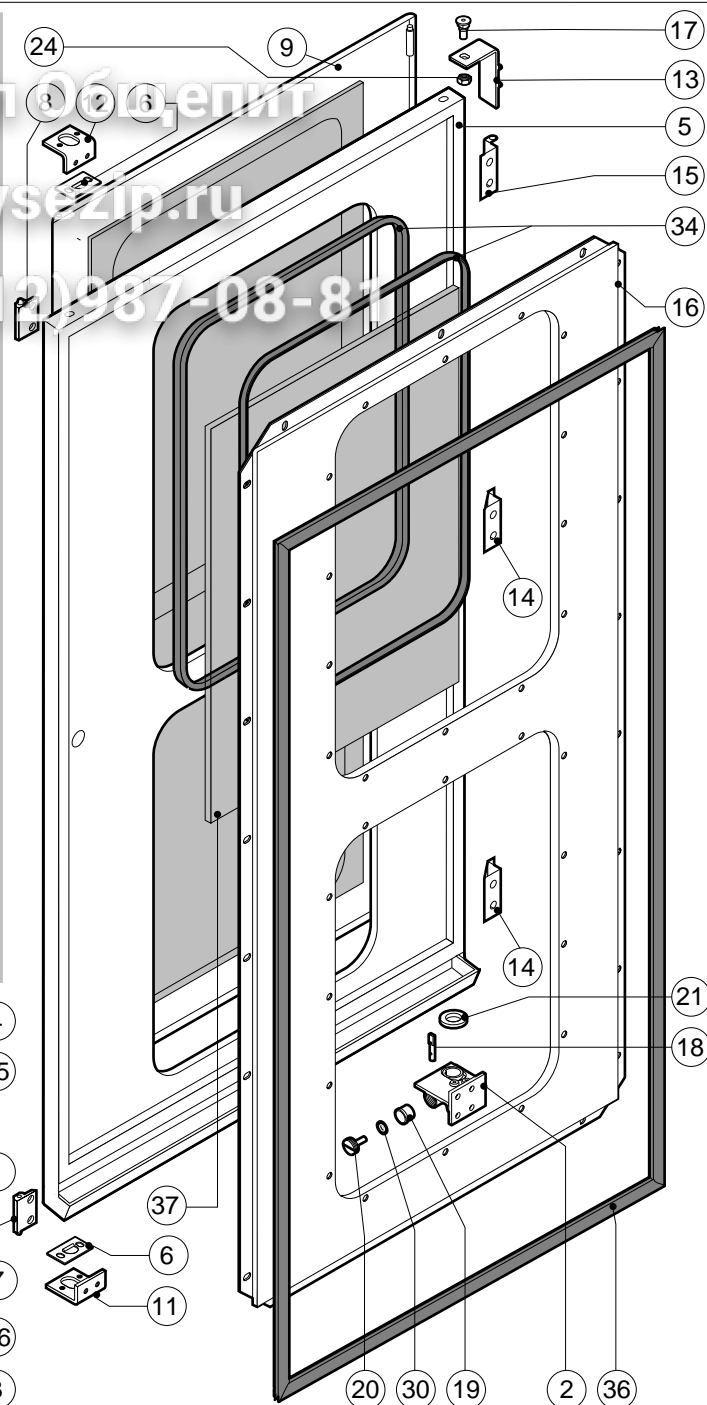

POS.	CODICE	PEZZI	DESCRIZIONE

Зип Обслуживание

vsezip.ru

+7(812)987-08-81

POS.	CODICE	PEZZI	DESCRIZIONE
1	R03200970	1	FLANGIA BOCCOLA POSTERIORE
2	R10201330	1	CERNIERA INFERIORE C/FERMO
3	R10202950	1	ASTINA INFERIORE PUNTONI
4	R10202960	1	ASTINA SUPERIORE PUNTONI
5	R10207640	1	PORTA
6	R10207680	2	PIASTRINA SEDE PUNTORE
7	R10208290	1	GUIDA INFERIORE PIOLINO FERMO COPERTURA
8	R10208300	1	GUIDA SUPERIORE PIOLINO FERMO COPERTURA
9	R10208350	1	PROTEZIONE PORTA
10	R10400150	2	PROTEZIONE LAMPADA
11	R10411350	1	SQUADRETTA INFERIORE PUNTONI
12	R10411360	1	SQUADRETTA SUPERIORE PUNTONI
13	R10413290	1	CERNIERA SUPERIORE
14	R10456040	2	CERNIERA INFERIORE PROTEZIONE PORTA
15	R10456050	1	CERNIERA SUPERIORE PROTEZIONE PORTA
16	R10456510	1	CONTROPORTA
17	R58002150	1	PERNO SUPERIORE CERNIERA
18	R58002540	1	CHIAVETTA PER PERNO PORTA
19	R58002550	1	PATTINO FERMO PORTA

POS.	CODICE	PEZZI	DESCRIZIONE
20	R58002560	1	PRESSORE FERMO PORTA
21	R58002570	1	RONDELLA Ø 30/15x3
22	R58003180	1	PERNO MANIGLIA
23	R58003450	1	MANIGLIA
24	R58004050	1	DADO PER PERNO CERNIERA SUPERIORE
25	R58004781	1	GANCIO PERNO MANIGLIA C/NOTTOLO
26	R58006370	1	VITE BLOCCAGGIO PERNO MANIGLIA
27	R61090052	1	VITE STEI M6x16
28	R61100262	1	VITE STCI M8x20
29	R61420021	1	RONDELLA ELASTICA
30	R61620091	16	MOLLA A TAZZA Ø 14/6.4
31	R65270020	2	LAMPADA ALOGENA 20W 12V G4
32	R65270400	2	PORTALAMPADA PER LAMPADA ALOGENA
33	R69015050	1	MANIGLIA COMPLETA
34	R70040200	4	GUARNIZIONE CRISTALLO
35	R70040800	2	GUARNIZIONE COPRILAMPADA
36	R70042050	1	GUARNIZIONE PORTA
37	R71030120	2	CRISTALLO PORTA