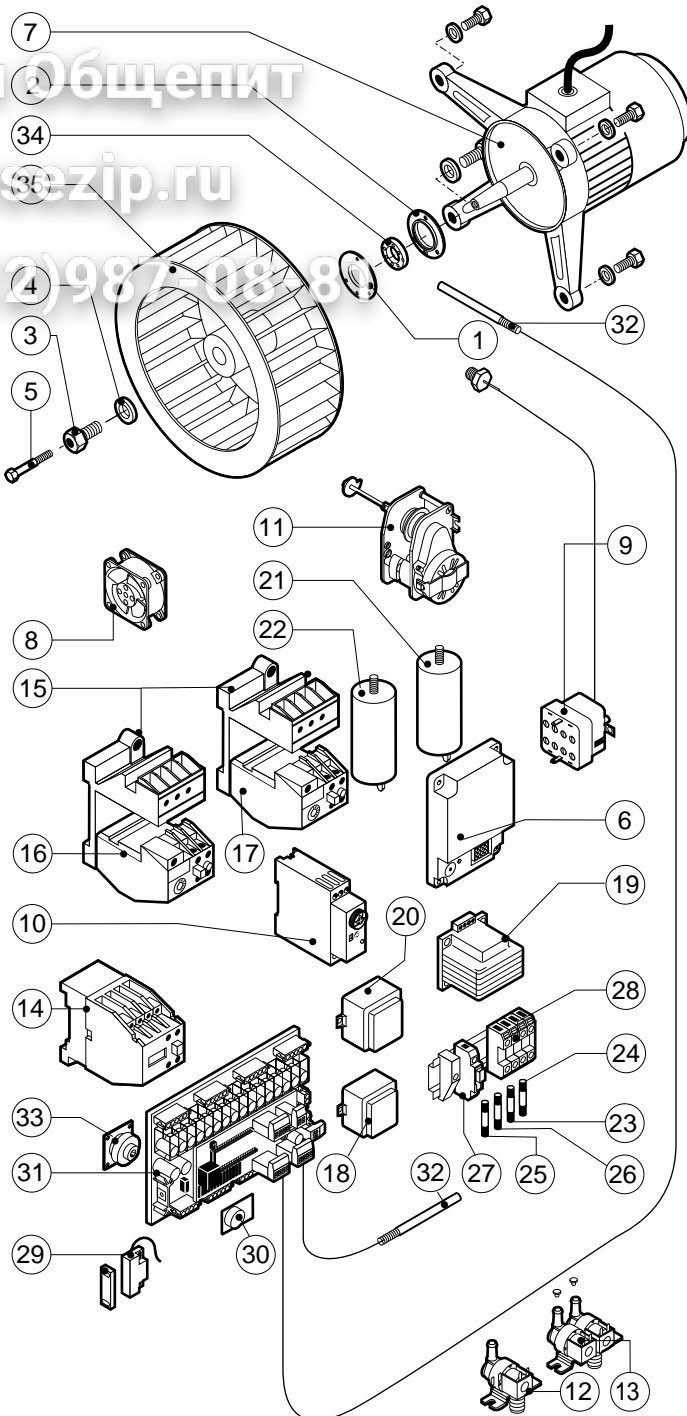

POS.	CODICE	PEZZI	DESCRIZIONE
1	R03200970	1	FLANGIA BOCCOLA POSTERIORE
2	R10201290	1	CERNIERA SUPERIORE
3	R10201330	1	CERNIERA INFERIORE C/FERMO
4	R10202950	1	ASTINA INFERIORE PUNTONI
5	R10202960	1	ASTINA SUPERIORE PUNTONI
6	R10207630	1	PORTA
7	R10207680	2	PIASTRINA SEDE PUNTO
8	R10208290	1	GUIDA INFERIORE PIOLINO FERMO COPERTURA
9	R10208300	1	GUIDA SUPERIORE PIOLINO FERMO COPERTURA
10	R10208340	1	PROTEZIONE PORTA
11	R10400150	2	PROTEZIONE LAMPADA
12	R10410770	1	CONTROPORTA
13	R10411350	1	SQUADRETTA INFERIORE PUNTONI
14	R10411360	1	SQUADRETTA SUPERIORE PUNTONI
15	R10456040	2	CERNIERA INFERIORE PROTEZIONE PORTA
16	R10456050	1	CERNIERA SUPERIORE PROTEZIONE PORTA
17	R58002150	1	PERNO SUPERIORE CERNIERA
18	R58002540	1	CHIAVETTA PER PERNO PORTA
19	R58002550	1	PATTINO FERMO PORTA

POS.	CODICE	PEZZI	DESCRIZIONE
20	R58002560	1	PRESSORE FERMO PORTA
21	R58002570	1	RONDELLA Ø 30/15x3
22	R58003180	1	PERNO MANIGLIA
23	R58003450	1	MANIGLIA
24	R58004050	1	DADO PER PERNO CERNIERA SUPERIORE
25	R58004781	1	GANCIO PERNO MANIGLIA C/NOTTOLO
26	R58006370	1	VITE BLOCCAGGIO PERNO MANIGLIA
27	R61090052	1	VITE STEI M6x16
28	R61100262	1	VITE STCI M8x20
29	R61420021	1	RONDELLA ELASTICA
30	R61620091	16	MOLLA A TAZZA Ø 14/6.4
31	R65270020	2	LAMPADA ALOGENA 20W 12V G4
32	R65270400	2	PORTALAMPADA PER LAMPADA ALOGENA
33	R69015050	1	MANIGLIA COMPLETA
34	R70040200	4	GUARNIZIONE CRISTALLO
35	R70040800	2	GUARNIZIONE COPRILAMPADA
36	R70042040	1	GUARNIZIONE PORTA
37	R71030120	2	CRISTALLO PORTA