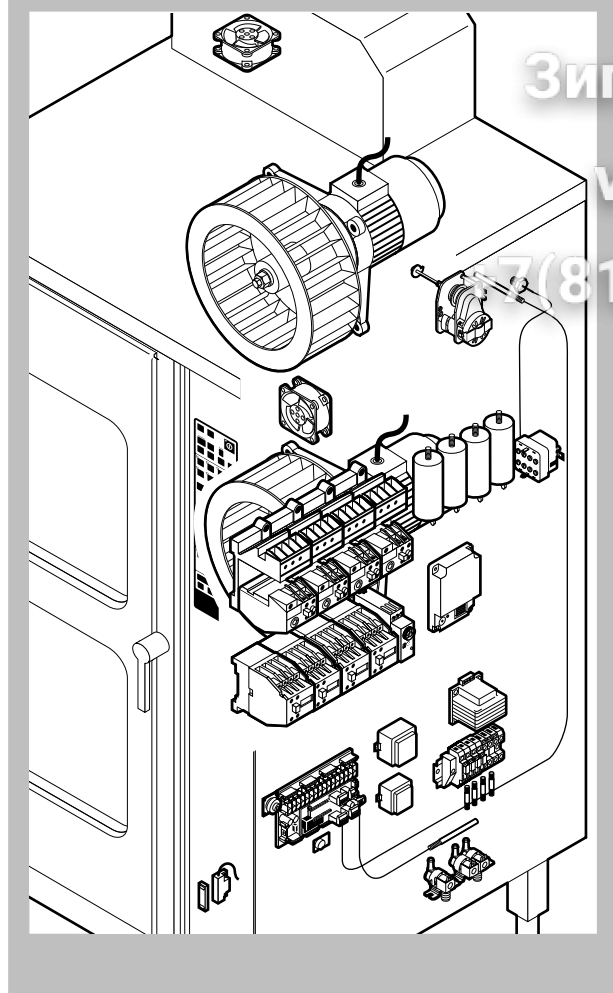

POS.	CODICE	PEZZI	DESCRIZIONE
1	R03200970	1	FLANGIA BOCCOLA POSTERIORE
2	R10201290	1	CERNIERA SUPERIORE
3	R10201330	1	CERNIERA INFERIORE C/FERMO
4	R10202950	1	ASTINA INFERIORE PUNTONI
5	R10202960	1	ASTINA SUPERIORE PUNTONI
6	R10207630	1	PORTA
7	R10207680	2	PIASTRINA SEDE PUNTO
8	R10208290	1	GUIDA INFERIORE PIOLINO FERMO COPERTURA
9	R10208300	1	GUIDA SUPERIORE PIOLINO FERMO COPERTURA
10	R10208340	1	PROTEZIONE PORTA
11	R10400150	2	PROTEZIONE LAMPADA
12	R10410770	1	CONTROPORTA
13	R10411350	1	SQUADRETTA INFERIORE PUNTONI
14	R10411360	1	SQUADRETTA SUPERIORE PUNTONI
15	R10456040	2	CERNIERA INFERIORE PROTEZIONE PORTA
16	R10456050	1	CERNIERA SUPERIORE PROTEZIONE PORTA
17	R58002150	1	PERNO SUPERIORE CERNIERA
18	R58002540	1	CHIAVETTA PER PERNO PORTA
19	R58002550	1	PATTINO FERMO PORTA

POS.	CODICE	PEZZI	DESCRIZIONE
20	R58002560	1	PRESSORE FERMO PORTA
21	R58002570	1	RONDELLA Ø 30/15x3
22	R58003180	1	PERNO MANIGLIA
23	R58003450	1	MANIGLIA
24	R58004050	1	DADO PER PERNO CERNIERA SUPERIORE
25	R58004781	1	GANCIO PERNO MANIGLIA C/NOTTOLO
26	R58006370	1	VITE BLOCCAGGIO PERNO MANIGLIA
27	R61090052	1	VITE STEI M6x16
28	R61100262	1	VITE STCI M8x20
29	R61420021	1	RONDELLA ELASTICA
30	R61620091	16	MOLLA A TAZZA Ø 14/6.4
31	R65270020	2	LAMPADA ALOGENA 20W 12V G4
32	R65270400	2	PORTALAMPADA PER LAMPADA ALOGENA
33	R69015050	1	MANIGLIA COMPLETA
34	R70040200	4	GUARNIZIONE CRISTALLO
35	R70040800	2	GUARNIZIONE COPRILAMPADA
36	R70042040	1	GUARNIZIONE PORTA
37	R71030120	2	CRISTALLO PORTA