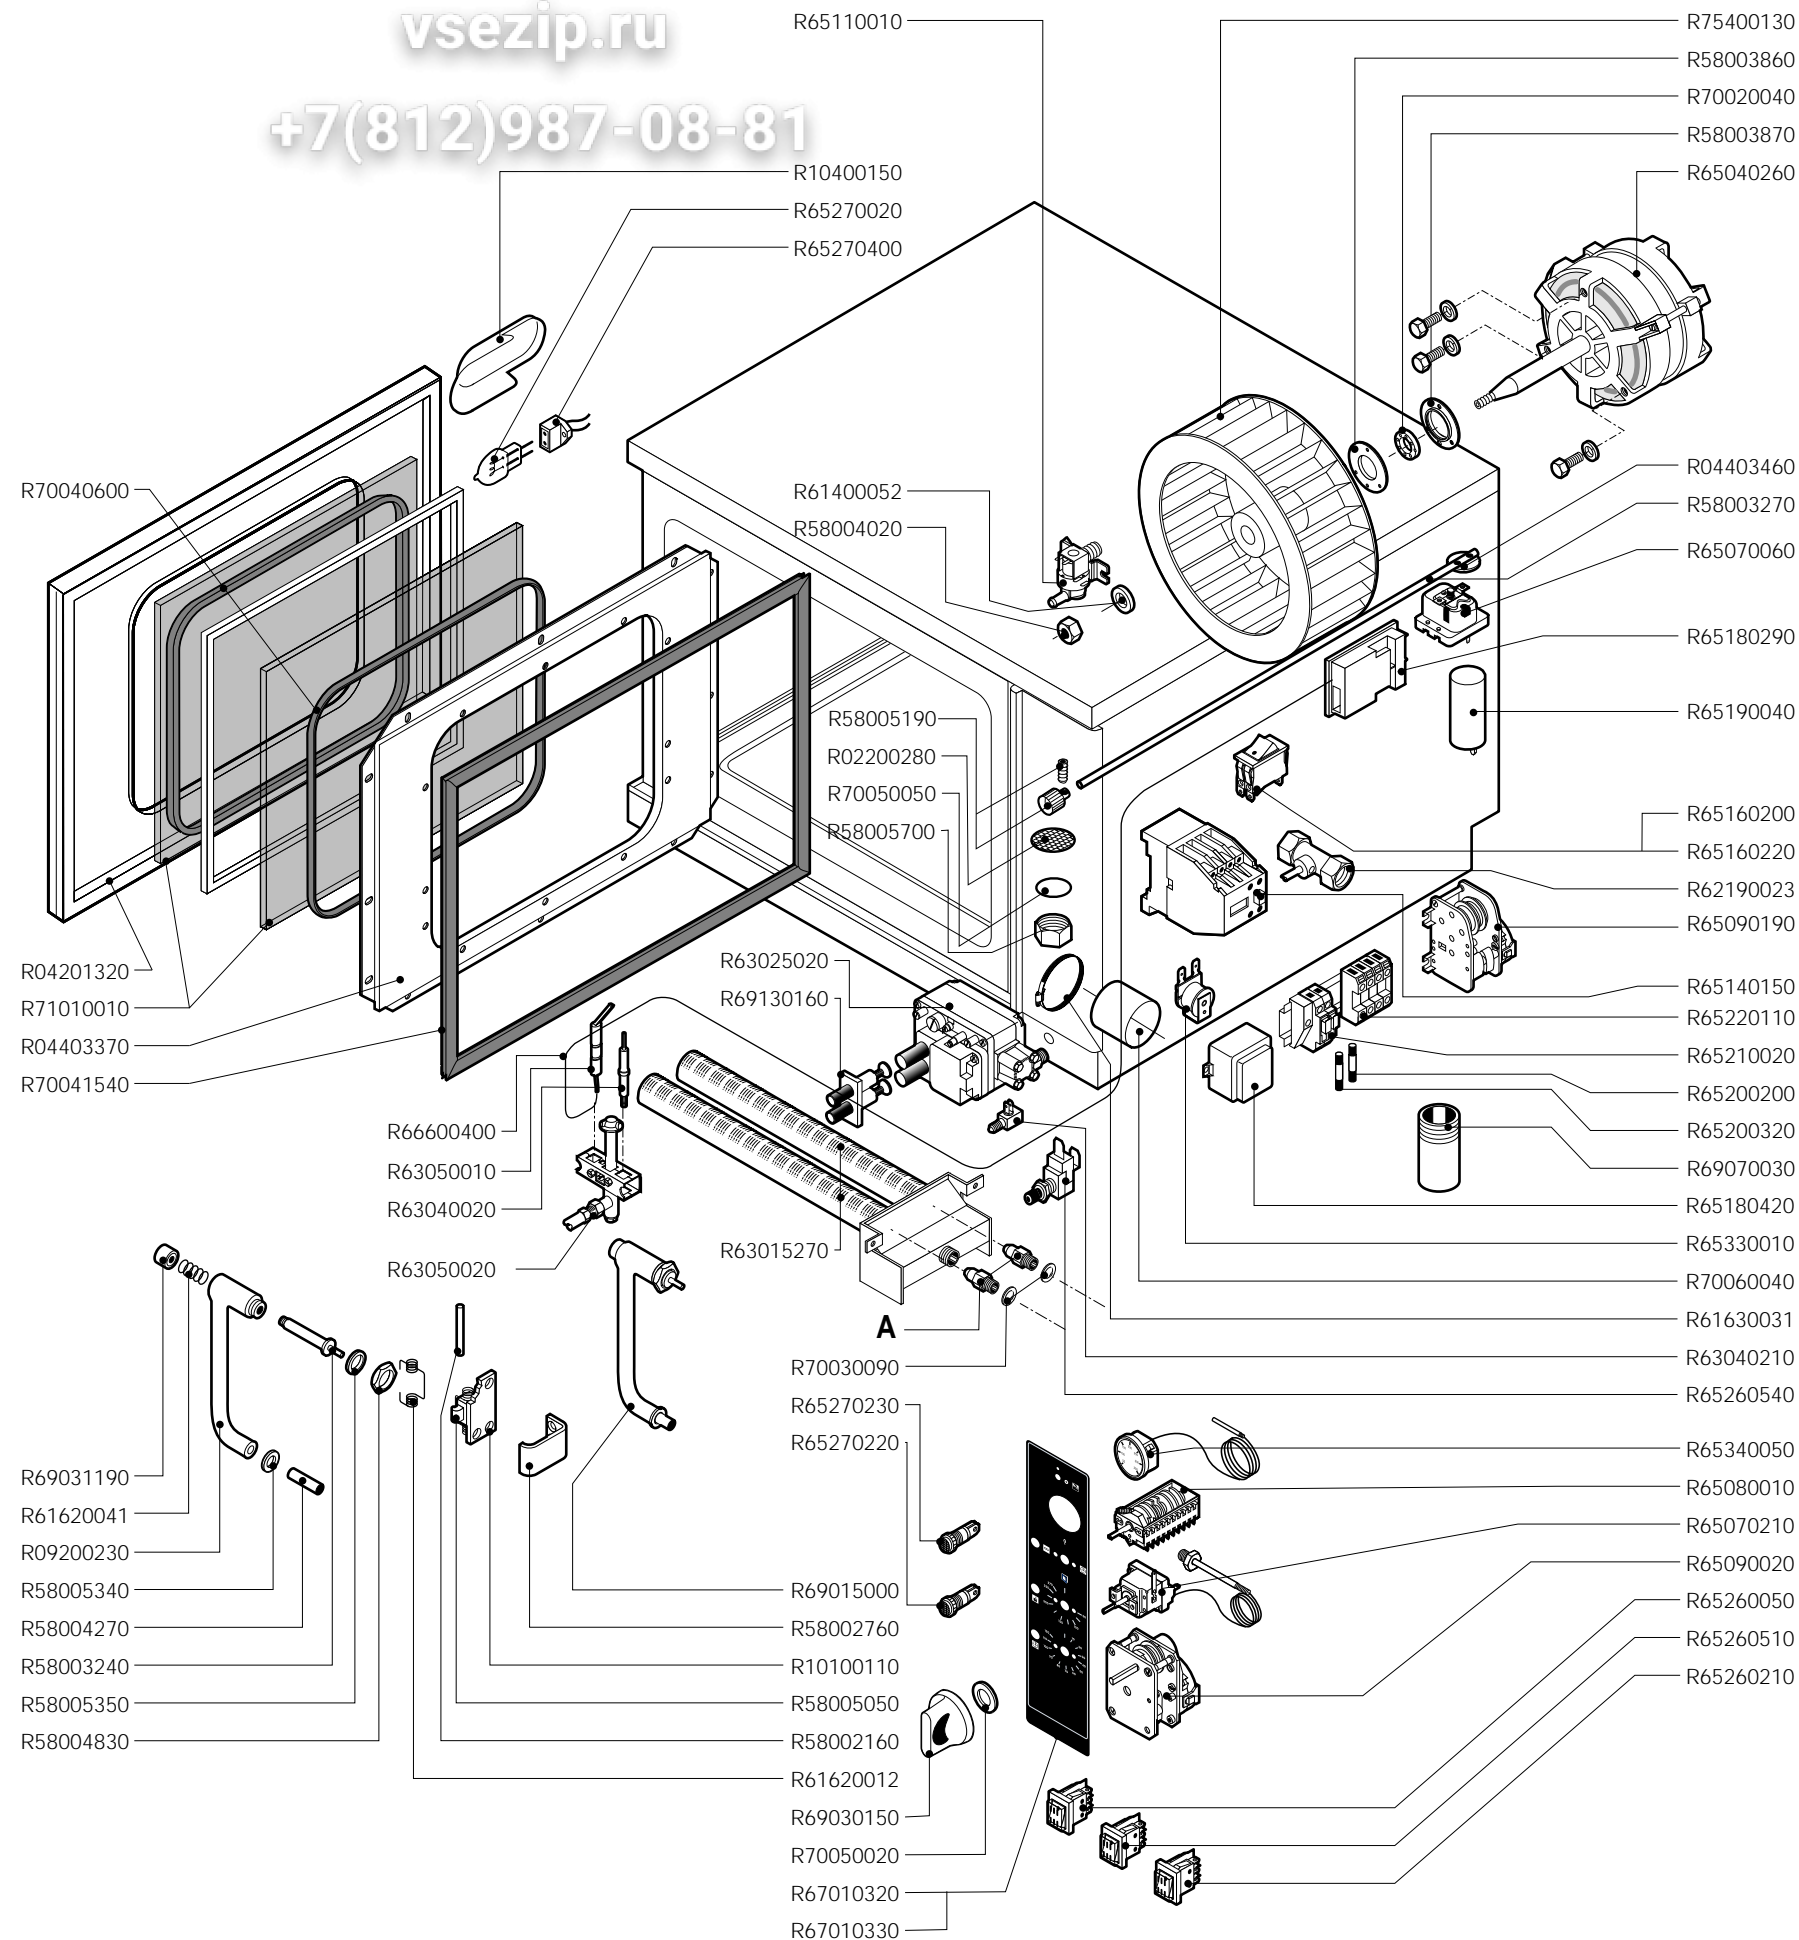

Зип Общепит

vsezip.ru

+7(812)987-08-81

FORNO FG 105 / PG 040 - 3N AC 400 V

CODICE	PEZZI		DESCRIZIONE
	M	X	
R02200280	1	1	FILTRO SCARICO
R04201320	1	1	PORTA
R04403370	1	1	CONTROPORTA
R04403460	1	1	DISCO SFIATO Ø 46
R09200230	1	1	IMPUGNATURA MANIGLIA
R10100110	1	1	FLANGIA NASELLO MANIGLIA COMPLETA
R10400150	0	1	PROTEZIONE LAMPADA
R58002160	1	1	PERNO NASELLO MANIGLIA
R58002760	1	1	AGGANCIO NASELLO MANIGLIA
R58003240	1	1	ASTA PULSANTE MANIGLIA
R58003270	1	1	ASTA SFIATO
R58003860	1	1	FLANGIA GUARNIZIONE MOTORE
R58003870	1	1	CONTROFLANGIA GUARNIZIONE MOTORE
R58004020	1	1	DADO FISSAGGIO VENTOLA M/10 SX
R58004270	1	1	DISTANZIALE MANIGLIA
R58004830	1	1	GHIERA M 18x1
R58005050	1	1	NASELLO MANIGLIA
R58005190	1	1	POMELLO SFIATO
R58005340	1	1	RONDELLA ISOLANTE INFERIORE MANIGLIA
R58005350	1	1	RONDELLA ISOLANTE SUPERIORE MANIGLIA
R58005700	1	1	TAPPO SCARICO CAMERA
R61400052	1	1	ROSETTA A2 Ø 21/10.5
R61620012	1	1	MOLLA PER NASELLO MANIGLIA
R61620041	1	1	MOLLA PULSANTE MANIGLIA
R61630031	2	2	FASCETTE ZINC.40-60/9
R62190023	1	1	RUBINETTO A SFERA
R63015270	1	1	BRUCIATORE
R63025020	1	1	VALVOLA GAS
R63040020	1	1	TERMOCOPPIA
R63040210	1	1	RACCORDO TERMOCOPPIA
R63050010	1	1	CANDELA PIEZO
R63050020	1	1	PILOTA
R65040260	1	1	MOTORE HP 0.5/0.1
R65070060	1	1	KIT TERMOSTATO SICUREZZA CAMERA
R65070210	1	1	KIT TERMOSTATO 50/270 °C
R65080010	1	1	COMMUTATORE
R65090020	1	1	PROGRAMMATORE
R65090190	1	1	INVERSORE CICLICO 8'
R65110010	1	1	ELETTROVALVOLA SINGOLA 220V 50HZ
R65140150	1	3	TELERUTTORE 3TF4011-OAUO 240V
R65160200	0	1	TERMICO BIPOLARE 0.7A
R65160220	1	1	TERMICO BIPOLARE 2.5A
R65180290	1	1	TRASFORMATORE DI ACCENSIONE
R65180420	0	1	TRASFORMATORE 20VA
R65190040	1	1	CONDENSATORE
R65200200	1	1	FUSIBILE 2A
R65200320	0	1	FUSIBILE 0.2A (T)
R65200320	0	1	FUSIBILE 0.2A (T)
R69070030	1	2	PORTAFUSIBILE BARRA DIN
R65180420	1	1	MORSETTIERA
R65260050	0	1	INTERRUTTORE
R65260210	0	1	DEVIATORE BIPOLARE
R65260510	1	1	PULSANTE
R65260540	1	1	MICRO PORTA
R65270020	0	1	LAMPADA ALOGENA 20W 12V G4
R65270220	2	2	LAMPADA SPIA ARANCIONE
R65270230	1	1	LAMPADA SPIA VERDE
R65270400	0	1	PORTALAMPADA PER LAMP.ALOGENA
R65330010	1	1	SUONERIA
R65340050	1	1	TERMOMETRO
R66600400	1	1	CAVO PER PIEZO
R67010320	1	0	TARGA LAINOX
R67010330	0	1	TARGA LAINOX
R69015000	1	1	MANIGLIA PULSANTE COMPLETA
R69030150	3	3	KIT MANOPOLA
R69031190	1	1	PULSANTE MANIGLIA
R69070030	4	4	PIEDINO ALLUMINIO 1"
R69130160	1	1	FRONTALINO PICCOLO COMPLETO
R70020040	1	1	GUARNIZIONE MOTORE
R70030090	2	2	GUARNIZIONE 228/6
R70040600	2	2	GUARNIZIONE DOPPIO CRISTALLO
R70041540	1	1	GUARNIZIONE PORTA
R70050020	6	6	GUARNIZIONE MANOPOLA
R70050050	1	1	GUARNIZIONE TAPPO SCARICO
R70060040	1	1	MANICOTTO SILICONE Ø 50
R71010010	2	2	CRISTALLO
R75400130	1	1	VENTOLA Ø 180x60/16 50HZ P.D.