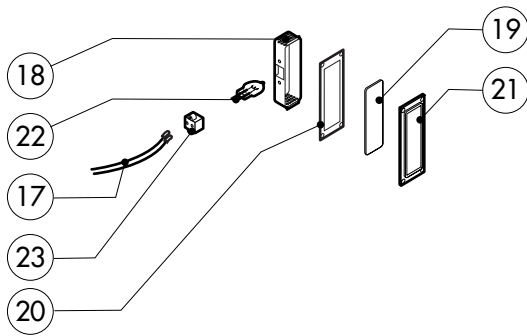

POS.	CODICE	PEZZI	DESCRIZIONE
1	R11101060	1	PORTA COMPLETA
2	R11207920	1	CRUSCOTTO
3	R11201990	1	PROLUNGA SPRUZZATORE
4	R11200380	1	RACCORDO SPRUZZATORE
5	R11203620	1	KIT CAMERA COTTURA FORNO
6	R11203150	1	KIT DEFLETTORE
7	R11415690	1	FIANCO DX
8	R11415700	1	FIANCO SX
9	R11415720	1	SCHIENA
10	R11203760	1	COPERCHIO PER FORNO
11	R11402980	2	PROTEZIONE TUBO SCARICO
12	R58003100	2	VITE FERMO DEFLETTORE
13	R70044120	1	GUARNIZIONE FACCIATA FORNO
14	R75300020	1	MASCHERINA VENTILATORE Ø 120
15	R75300090	1	MASCHERINA VENTILATORE Ø 350
16	R11203180	1	PARATIA DX
17	R11203190	1	PARATIA SX

POS.	CODICE	PEZZI	DESCRIZIONE

POS.	CODICE	PEZZI	DESCRIZIONE
1	R11101360	1	PORTA
2	R11207360	1	CONTROPORTA
3	R11100140	1	VETRO INTERNO PORTA
4	R58001760	2	CERNIERA FISSA VETRO INTERNO
5	R58001770	2	PERNO CERNIERA VETRO INTERNO
6	R58001780	2	KIT FERMO VETRO INTERNO
7	R11401340	1	PROFILO A "C" SUPERIORE
8	R11401360	1	PROFILO A "C" INFERIORE
9	R11207250	1	CERNIERA INFERIORE
10	R58002520	1	PERNO INFERIORE CERNIERA
11	R11200560	1	CERNIERA SUPERIORE
12	R58002150	1	PERNO SUPERIORE CERNIERA
13	R58004050	2	DADO PER PERNO CERNIERA SUPERIORE
14	R10401710	1	RONDELLA CERNIERA SUPERIORE
15	R70050100	6	TASSELLO BATTUTA VETRO
16	R70044150	1	GUARNIZIONE CRISTALLO
17	R66110320	1	CABLAGGIO LUCI PORTA
18	R11401440	2	CALOTTA LAMPADA
19	R71500150	2	VETRO LAMPADA

POS.	CODICE	PEZZI	DESCRIZIONE
20	R65320010	2	SONDA LIVELLO
21	R70050040	1	GUARNIZIONE TAPPO BOILER
22	R58003760	1	ASTA SFIATO
23	R69010410	1	POMELLO SFIATO
24	R11406870	1	DISCO SFIATO Ø 76
25	R70060010	1	MANICOTTO SILICONE Ø 30
26	R70060080	1	MANICOTTO SILICONE Ø 13
27	R70060040	1	MANICOTTO SILICONE Ø 50
28	R62180082	1	TUBO FLESSIBILE ENTRATA GAS
29	R62090478	5	RACCORDO INTERMEDIO A GOMITO D.10
30	R62090458	1	RACCORDO INTERMEDIO DRIOTTO D.10
31	R70070050	1	TUBO FLESSIBILE ACQUA PE D.10mm X 7 (MT.3)
32	R58004200	1	DIAFRAMMA (PER VERSIONE GPL)