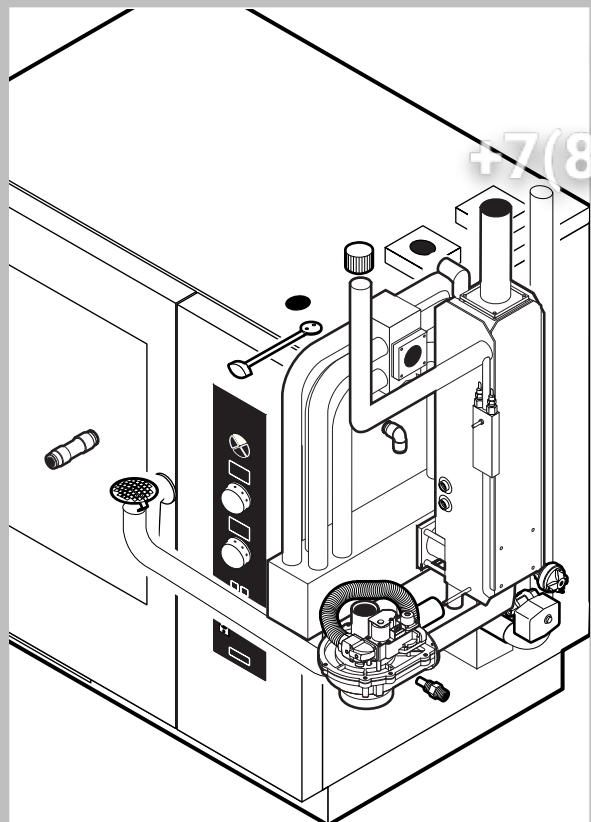

Зип Общедит

vsezi.ru

+7(812)987-08-81

POS.	CODICE	PEZZI	DESCRIZIONE
1	R11100620	1	BOILER COMPLETO DI ACCESSORI
2	R70080010	1	TUBO CERAMICO
3	R10201710	1	FILTRO DI SCARICO
4	R58005680	1	TAPPO ZIGRINATO 1"1/4 F
5	R58006130	1	UGELLO CONDENSAZIONE Ø1
6	R11203640	1	SCABIATORE COMPLETO DI ACCESSORI
7	R14213250	1	BRUCIATORE COMPLETO
8	R66110390	1	CABLAGGIO ACCENSIONE/RILEVAZIONE
9	R63050100	2	CANDELA ACCENSIONE
10	R63020170	1	VALVOLA GAS
11	R63120040	1	VENTURI
12	R63130010	1	VENTILATORE PER VALVOLA GAS
13	R63140020	6	GUARNIZIONE CONDOTTO FUMI
14	R63140050	1	GUARNIZIONE VENTILATORE BRUCIATORE
15	R63070010	1	PRESSOSTATO PG 901.61
16	R61630011	2	FASCETTE ZINCATE 12-22/9
17	R61630021	2	FASCETTE ZINCATE 30-45/9
18	R61630110	2	FASCETTE ZINCATE 44-56/12
19	R65110560	1	VALVOLA A SFERA MOTORIZZATA

POS.	CODICE	PEZZI	DESCRIZIONE
20	R65320010	2	SONDA LIVELLO
21	R70050040	1	GUARNIZIONE TAPPO BOILER
22	R58003760	1	ASTA SFIATO
23	R69010410	1	POMELLO SFIATO
24	R11406870	1	DISCO SFIATO Ø 76
25	R70060010	1	MANICOTTO SILICONE Ø 30
26	R70060080	1	MANICOTTO SILICONE Ø 13
27	R70060040	1	MANICOTTO SILICONE Ø 50
28	R62180082	1	TUBO FLESSIBILE ENTRATA GAS
29	R62090478	5	RACCORDO INTERMEDIO A GOMITO D.10
30	R62090458	1	RACCORDO INTERMEDIO DRIOTTO D.10
31	R70070050	1	TUBO FLESSIBILE ACQUA PE D.10mm X 7 (MT.3)
32	R58004200	1	DIAFRAMMA (PER VERSIONE GPL)