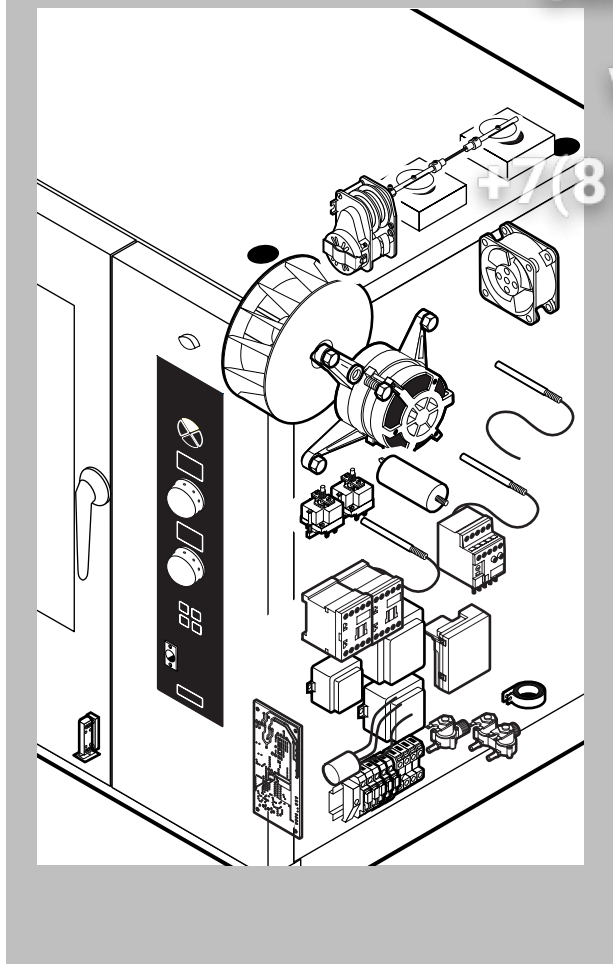

POS.	CODICE	PEZZI	DESCRIZIONE
1	R11101060	1	PORTA COMPLETA
2	R11207920	1	CRUSCOTTO
3	R11201990	1	PROLUNGA SPRUZZATORE
4	R11200380	1	RACCORDO SPRUZZATORE
5	R11203620	1	KIT CAMERA COTTURA FORNO
6	R11203150	1	KIT DEFLETTORE
7	R11415690	1	FIANCO DX
8	R11415700	1	FIANCO SX
9	R11415720	1	SCHIENA
10	R11203760	1	COPERCHIO PER FORNO
11	R11402980	2	PROTEZIONE TUBO SCARICO
12	R58003100	2	VITE FERMO DEFLETTORE
13	R70044120	1	GUARNIZIONE FACCIATA FORNO
14	R75300020	1	MASCHERINA VENTILATORE Ø 120
15	R75300090	1	MASCHERINA VENTILATORE Ø 350
16	R11203180	1	PARATIA DX
17	R11203190	1	PARATIA SX

POS.	CODICE	PEZZI	DESCRIZIONE

POS.	CODICE	PEZZI	DESCRIZIONE
1	R11101360	1	PORTA
2	R11207360	1	CONTROPORTA
3	R11100140	1	VETRO INTERNO PORTA
4	R58001760	2	CERNIERA FISSA VETRO INTERNO
5	R58001770	2	PERNO CERNIERA VETRO INTERNO
6	R58001780	2	KIT FERMO VETRO INTERNO
7	R11401340	1	PROFILO A "C" SUPERIORE
8	R11401360	1	PROFILO A "C" INFERIORE
9	R11207250	1	CERNIERA INFERIORE
10	R58002520	1	PERNO INFERIORE CERNIERA
11	R11200560	1	CERNIERA SUPERIORE
12	R58002150	1	PERNO SUPERIORE CERNIERA
13	R58004050	2	DADO PER PERNO CERNIERA SUPERIORE
14	R10401710	1	RONDELLA CERNIERA SUPERIORE
15	R70050100	6	TASSELLO BATTUTA VETRO
16	R70044150	1	GUARNIZIONE CRISTALLO
17	R66110320	1	CABLAGGIO LUCI PORTA
18	R11401440	2	CALOTTA LAMPADA
19	R71500150	2	VETRO LAMPADA

POS.	CODICE	PEZZI	DESCRIZIONE
20	R70044200	2	GUARNIZIONE VETRO LAMPADA
21	R11401450	2	FLANGIA FERMAVETRO LAMPADA
22	R65270020	2	LAMPADA ALOGENA 20W 12V G4
23	R65270450	2	PORTALAMPADA PER LAMPADA ALOGENA
24	R65260750	1	CONTATTO PER LUCI
25	R66110300	1	CABLAGGIO CONTATTO LUCI
26	R11100300	1	IMPUGNATURA COMPLETA MANIGLIA
27	R69010260	1	NASELLO 1 STEP
28	R69010270	1	NASELLO 2 STEP
29	R69010250	1	KIT CHIUSURA
30	R69010630	1	COPERTURA INTERNA MECCANISMO CHIUSURA
31	R61620132	1	MOLLA AGGANCIAMENTO NASELLO