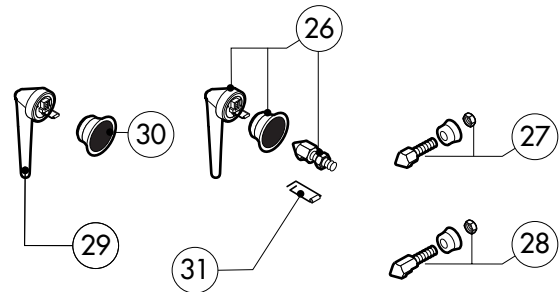

POS.	CODICE	PEZZI	DESCRIZIONE

POS.	CODICE	PEZZI	DESCRIZIONE
1	R11101360	1	PORTA
2	R11207360	1	CONTROPORTA
3	R11100140	1	VETRO INTERNO PORTA
4	R58001760	2	CERNIERA FISSA VETRO INTERNO
5	R58001770	2	PERNO CERNIERA VETRO INTERNO
6	R58001780	2	KIT FERMO VETRO INTERNO
7	R11401340	1	PROFILO A "C" SUPERIORE
8	R11401360	1	PROFILO A "C" INFERIORE
9	R11207250	1	CERNIERA INFERIORE
10	R58002520	1	PERNO INFERIORE CERNIERA
11	R11200560	1	CERNIERA SUPERIORE
12	R58002150	1	PERNO SUPERIORE CERNIERA
13	R58004050	2	DADO PER PERNO CERNIERA SUPERIORE
14	R10401710	1	RONDELLA CERNIERA SUPERIORE
15	R70050100	6	TASSELLO BATTUTA VETRO
16	R70044150	1	GUARNIZIONE CRISTALLO
17	R66110320	1	CABLAGGIO LUCI PORTA
18	R11401440	2	CALOTTA LAMPADA
19	R71500150	2	VETRO LAMPADA

POS.	CODICE	PEZZI	DESCRIZIONE
20	R70044200	2	GUARNIZIONE VETRO LAMPADA
21	R11401450	2	FLANGIA FERMAVETRO LAMPADA
22	R65270020	2	LAMPADA ALOGENA 20W 12V G4
23	R65270450	2	PORTALAMPADA PER LAMPADA ALOGENA
24	R65260750	1	CONTATTO PER LUCI
25	R66110300	1	CABLAGGIO CONTATTO LUCI
26	R11100300	1	IMPUGNATURA COMPLETA MANIGLIA
27	R69010260	1	NASELLO 1 STEP
28	R69010270	1	NASELLO 2 STEP
29	R69010250	1	KIT CHIUSURA
30	R69010630	1	COPERTURA INTERNA MECCANISMO CHIUSURA
31	R61620132	1	MOLLA AGGANCIAMENTO NASELLO

POS.	CODICE	PEZZI	DESCRIZIONE
20	R65320010	2	SONDA LIVELLO
21	R70050040	1	GUARNIZIONE TAPPO BOILER
22	R58003760	1	ASTA SFIATO
23	R69010410	1	POMELLO SFIATO
24	R11406870	1	DISCO SFIATO Ø 76
25	R70060010	1	MANICOTTO SILICONE Ø 30
26	R70060080	1	MANICOTTO SILICONE Ø 13
27	R70060040	1	MANICOTTO SILICONE Ø 50
28	R62180082	1	TUBO FLESSIBILE ENTRATA GAS
29	R62090478	5	RACCORDO INTERMEDIO A GOMITO D.10
30	R62090458	1	RACCORDO INTERMEDIO DRIOTTO D.10
31	R70070050	1	TUBO FLESSIBILE ACQUA PE D.10mm X 7 (MT.3)
32	R58004200	1	DIAFRAMMA (PER VERSIONE GPL)