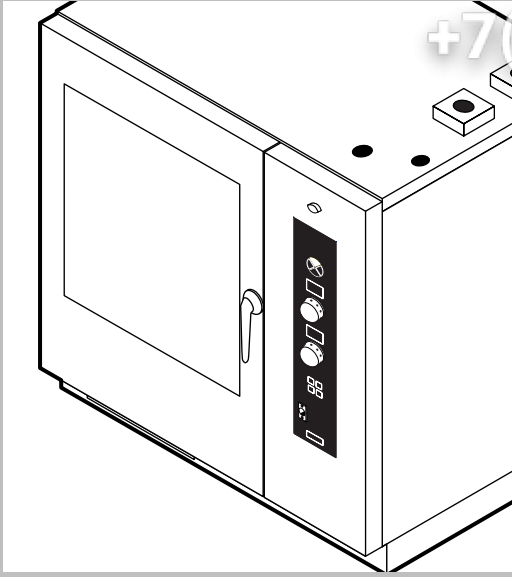

POS.	CODICE	PEZZI	DESCRIZIONE
1	R11101060	1	PORTA COMPLETA
2	R11207920	1	CRUSCOTTO
3	R11201990	1	PROLUNGA SPRUZZATORE
4	R11200380	1	RACCORDO SPRUZZATORE
5	R11203620	1	KIT CAMERA COTTURA FORNO
6	R11203150	1	KIT DEFLETTORE
7	R11415690	1	FIANCO DX
8	R11415700	1	FIANCO SX
9	R11415720	1	SCHIENA
10	R11203760	1	COPERCHIO PER FORNO
11	R11402980	2	PROTEZIONE TUBO SCARICO
12	R58003100	2	VITE FERMO DEFLETTORE
13	R70044120	1	GUARNIZIONE FACCIATA FORNO
14	R75300020	1	MASCHERINA VENTILATORE Ø 120
15	R75300090	1	MASCHERINA VENTILATORE Ø 350
16	R11203180	1	PARATIA DX
17	R11203190	1	PARATIA SX

POS.	CODICE	PEZZI	DESCRIZIONE

POS.	CODICE	PEZZI	DESCRIZIONE
1	R11101360	1	PORTA
2	R11207360	1	CONTROPORTA
3	R11100140	1	VETRO INTERNO PORTA
4	R58001760	2	CERNIERA FISSA VETRO INTERNO
5	R58001770	2	PERNO CERNIERA VETRO INTERNO
6	R58001780	2	KIT FERMO VETRO INTERNO
7	R11401340	1	PROFILO A "C" SUPERIORE
8	R11401360	1	PROFILO A "C" INFERIORE
9	R11207250	1	CERNIERA INFERIORE
10	R58002520	1	PERNO INFERIORE CERNIERA
11	R11200560	1	CERNIERA SUPERIORE
12	R58002150	1	PERNO SUPERIORE CERNIERA
13	R58004050	2	DADO PER PERNO CERNIERA SUPERIORE
14	R10401710	1	RONDELLA CERNIERA SUPERIORE
15	R70050100	6	TASSELLO BATTUTA VETRO
16	R70044150	1	GUARNIZIONE CRISTALLO
17	R66110320	1	CABLAGGIO LUCI PORTA
18	R11401440	2	CALOTTA LAMPADA
19	R71500150	2	VETRO LAMPADA