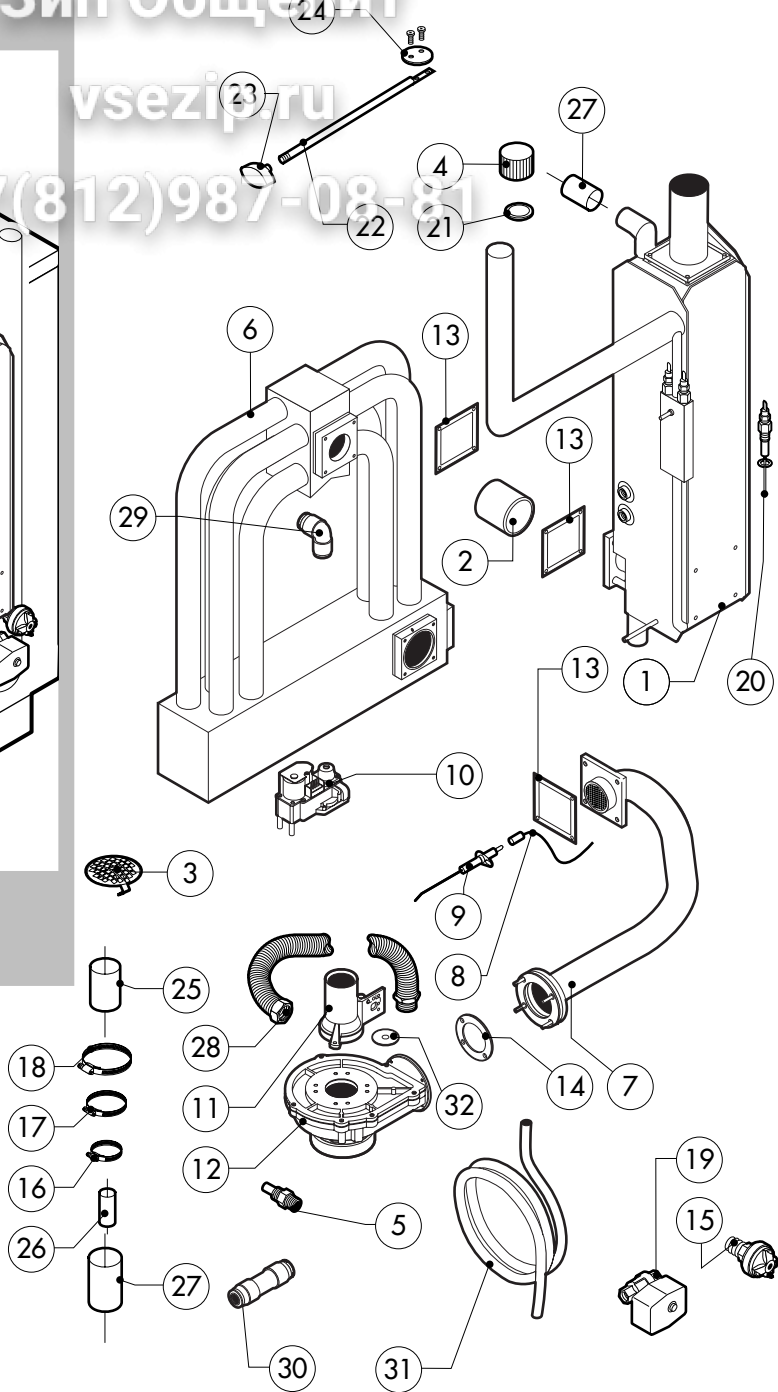

Зип Общедит

vsezi.ru

+7(812)987-08-81

POS.	CODICE	PEZZI	DESCRIZIONE
1	R11100620	1	BOILER COMPLETO DI ACCESSORI
2	R70080010	1	TUBO CERAMICO
3	R10201710	1	FILTRO DI SCARICO
4	R58005680	1	TAPPO ZIGRINATO 1"1/4 F
5	R58006130	1	UGELLO CONDENSAZIONE Ø1
6	R11203640	1	SCABIATORE COMPLETO DI ACCESSORI
7	R14213250	1	BRUCIATORE COMPLETO
8	R66110390	1	CABLAGGIO ACCENSIONE/RILEVAZIONE
9	R63050100	2	CANDELA ACCENSIONE
10	R63020170	1	VALVOLA GAS
11	R63120040	1	VENTURI
12	R63130010	1	VENTILATORE PER VALVOLA GAS
13	R63140020	6	GUARNIZIONE CONDOTTO FUMI
14	R63140050	1	GUARNIZIONE VENTILATORE BRUCIATORE
15	R63070010	1	PRESSOSTATO PG 901.61
16	R61630011	2	FASCETTE ZINCATE 12-22/9
17	R61630021	2	FASCETTE ZINCATE 30-45/9
18	R61630110	2	FASCETTE ZINCATE 44-56/12
19	R65110560	1	VALVOLA A SFERA MOTORIZZATA

POS.	CODICE	PEZZI	DESCRIZIONE
20	R65320010	2	SONDA LIVELLO
21	R70050040	1	GUARNIZIONE TAPPO BOILER
22	R58003760	1	ASTA SFIATO
23	R69010410	1	POMELLO SFIATO
24	R11406870	1	DISCO SFIATO Ø 76
25	R70060010	1	MANICOTTO SILICONE Ø 30
26	R70060080	1	MANICOTTO SILICONE Ø 13
27	R70060040	1	MANICOTTO SILICONE Ø 50
28	R62180082	1	TUBO FLESSIBILE ENTRATA GAS
29	R62090478	5	RACCORDO INTERMEDIO A GOMITO D.10
30	R62090458	1	RACCORDO INTERMEDIO DRIOTTO D.10
31	R70070050	1	TUBO FLESSIBILE ACQUA PE D.10mm X 7 (MT.3)
32	R58004200	1	DIAFRAMMA (PER VERSIONE GPL)