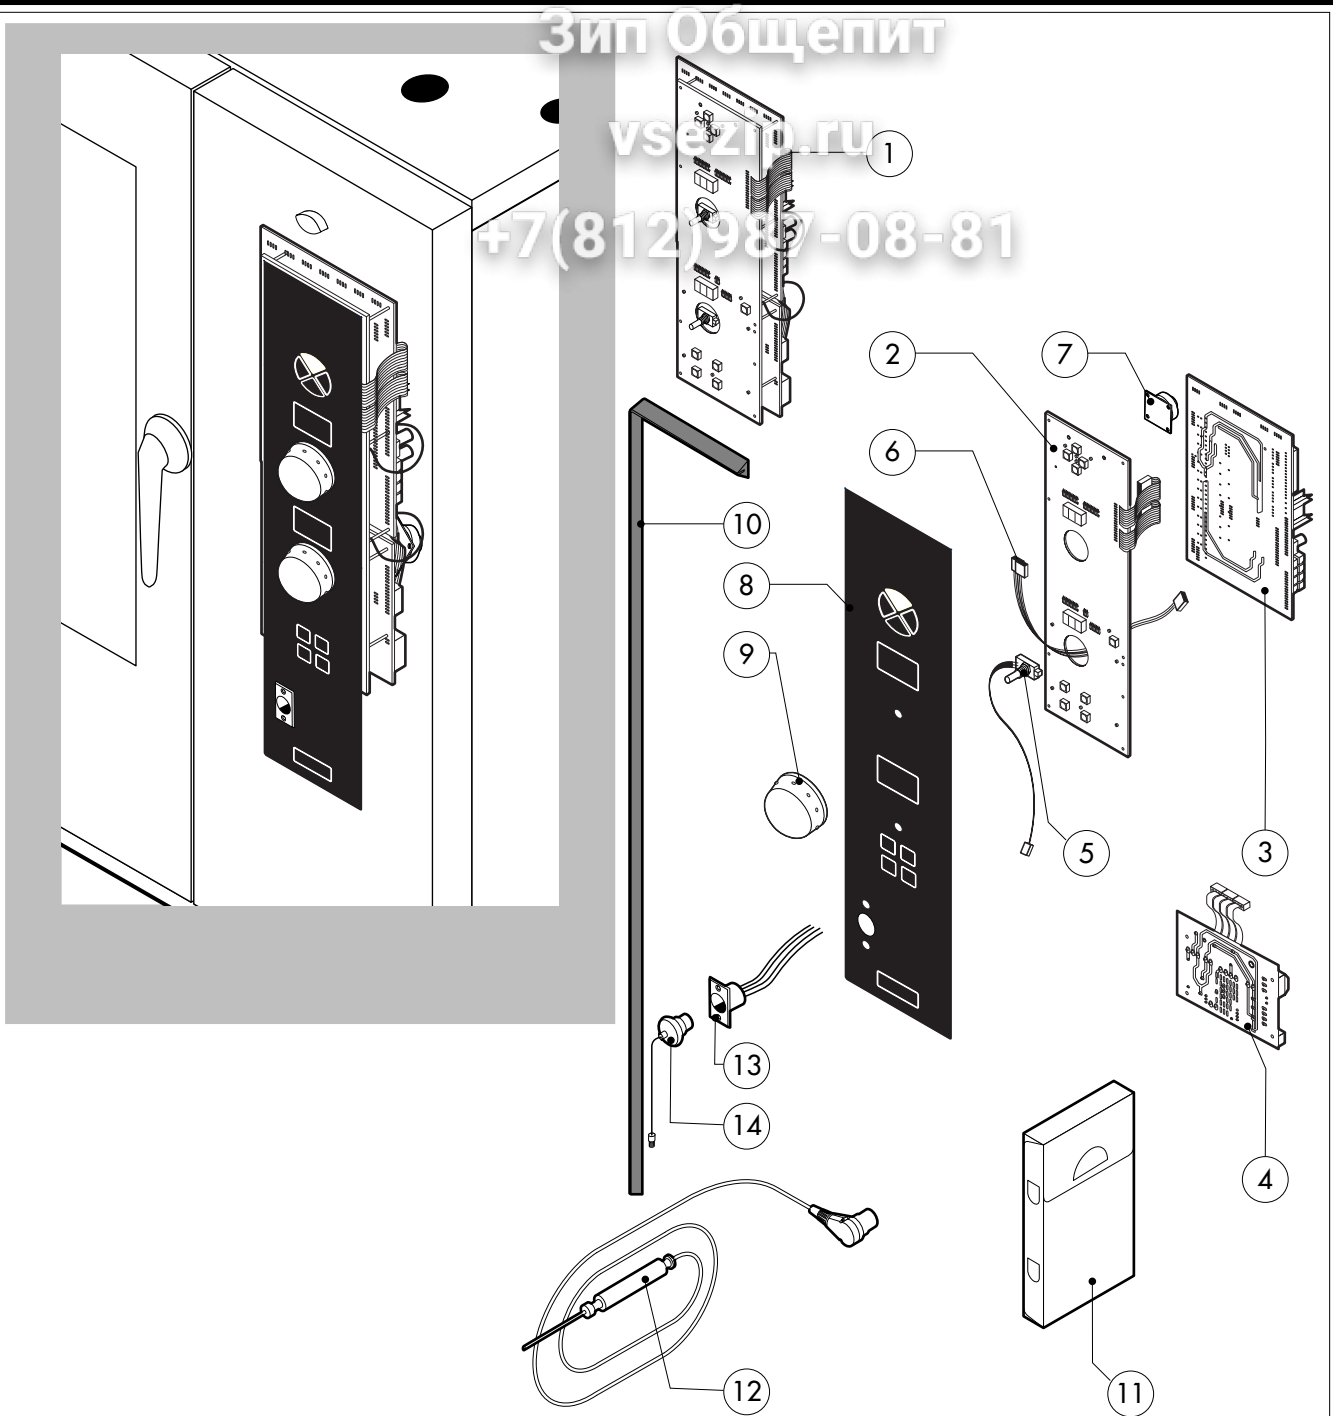

Зип Общепит

vsezip.ru

+7(812)9887-08-81

POS.	CODICE	PEZZI	DESCRIZIONE
1	R65301310	1	SCHEDA TASTIERA COMPLETA
2	R65301320	1	SCHEDA BASE "D"
3	R65301330	1	SCHEDA TASTIERA "D"
4	R65301480	1	SCHEDA ESPANSIONE "H-P"
5	R65301450	2	ENCODER SCHEDA
6	R65301340	1	FLAT COLLEGAMENTO SCHEDA
7	R65301440	1	SUONERIA SCHEDA
8	R67013090	1	TARGA
9	R69030260	2	MANOPOLA
10	R70044270	1	GUARNIZIONE CRUSCOTTO
11	R86020420	1	VALIGETTA SONDA AL CUORE
12	R65321120	1	SONDA AL CUORE
13	R65320920	1	CONNETTORE FEMMINA PER SONDA AL CUORE
14	R65321020	1	TAPPO TEFLON PER CONNETTORE FEMMINA

POS.	CODICE	PEZZI	DESCRIZIONE