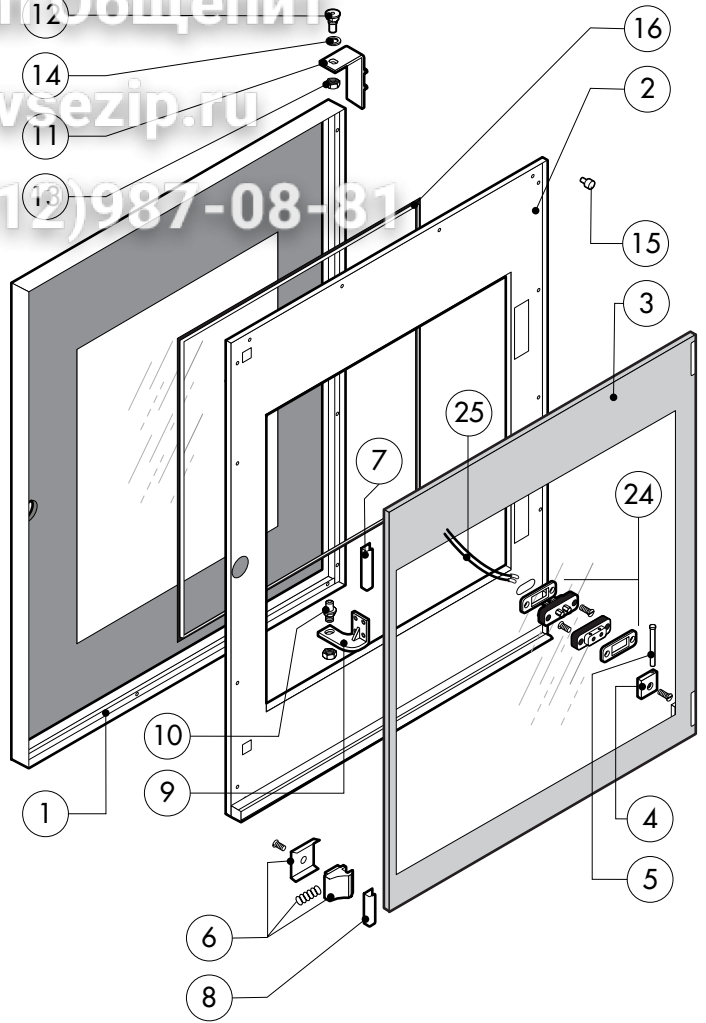

POS.	CODICE	PEZZI	DESCRIZIONE
1	R11101060	1	PORTA COMPLETA
2	R11207920	1	CRUSCOTTO
3	R11201990	1	PROLUNGA SPRUZZATORE
4	R11200380	1	RACCORDO SPRUZZATORE
5	R11203620	1	KIT CAMERA COTTURA FORNO
6	R11203150	1	KIT DEFLETTORE
7	R11415690	1	FIANCO DX
8	R11415700	1	FIANCO SX
9	R11415720	1	SCHIENA
10	R11203760	1	COPERCHIO PER FORNO
11	R11402980	2	PROTEZIONE TUBO SCARICO
12	R58003100	2	VITE FERMO DEFLETTORE
13	R70044120	1	GUARNIZIONE FACCIATA FORNO
14	R75300020	1	MASCHERINA VENTILATORE Ø 120
15	R75300090	1	MASCHERINA VENTILATORE Ø 350
16	R11203180	1	PARATIA DX
17	R11203190	1	PARATIA SX

POS.	CODICE	PEZZI	DESCRIZIONE

POS.	CODICE	PEZZI	DESCRIZIONE
1	R11101360	1	PORTA
2	R11207360	1	CONTROPORTA
3	R11100140	1	VETRO INTERNO PORTA
4	R58001760	2	CERNIERA FISSA VETRO INTERNO
5	R58001770	2	PERNO CERNIERA VETRO INTERNO
6	R58001780	2	KIT FERMO VETRO INTERNO
7	R11401340	1	PROFILO A "C" SUPERIORE
8	R11401360	1	PROFILO A "C" INFERIORE
9	R11207250	1	CERNIERA INFERIORE
10	R58002520	1	PERNO INFERIORE CERNIERA
11	R11200560	1	CERNIERA SUPERIORE
12	R58002150	1	PERNO SUPERIORE CERNIERA
13	R58004050	2	DADO PER PERNO CERNIERA SUPERIORE
14	R10401710	1	RONDELLA CERNIERA SUPERIORE
15	R70050100	6	TASSELLO BATTUTA VETRO
16	R70044150	1	GUARNIZIONE CRISTALLO
17	R66110320	1	CABLAGGIO LUCI PORTA
18	R11401440	2	CALOTTA LAMPADA
19	R71500150	2	VETRO LAMPADA

POS.	CODICE	PEZZI	DESCRIZIONE
20	R65320010	2	SONDA LIVELLO
21	R70050040	1	GUARNIZIONE TAPPO BOILER
22	R58003760	1	ASTA SFIATO
23	R69010410	1	POMELLO SFIATO
24	R11406870	1	DISCO SFIATO Ø 76
25	R70060010	1	MANICOTTO SILICONE Ø 30
26	R70060080	1	MANICOTTO SILICONE Ø 13
27	R70060040	1	MANICOTTO SILICONE Ø 50
28	R62180082	1	TUBO FLESSIBILE ENTRATA GAS
29	R62090478	5	RACCORDO INTERMEDIO A GOMITO D.10
30	R62090458	1	RACCORDO INTERMEDIO DRIOTTO D.10
31	R70070050	1	TUBO FLESSIBILE ACQUA PE D.10mm X 7 (MT.3)
32	R58004200	1	DIAFRAMMA (PER VERSIONE GPL)