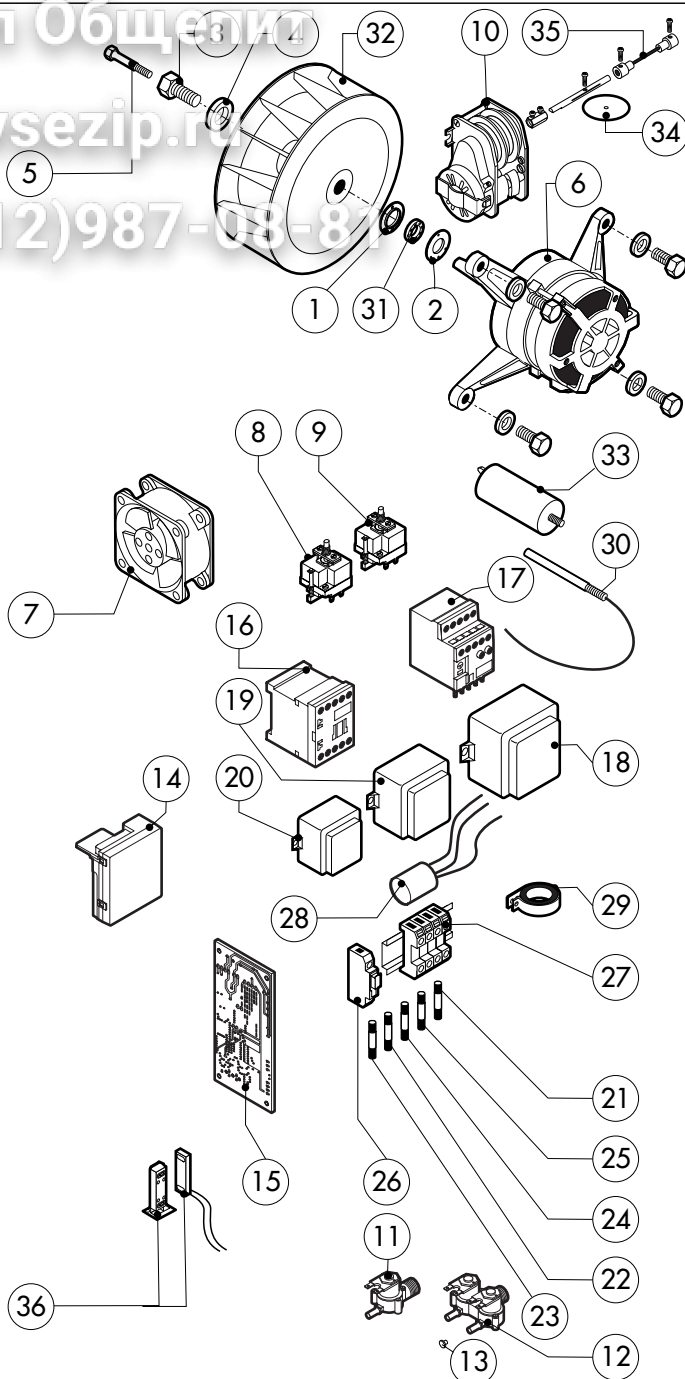

POS.	CODICE	PEZZI	DESCRIZIONE
1	R58003840	1	FLANGIA GUARNIZIONE MOTORE
2	R58003850	1	CONTROFLANGIA GUARNIZIONE MOTORE
3	R58004000	1	VITE FISSAGGIO VENTOLA M1.2x1.5 SX
4	R58004010	1	RONDELLA FISSAGGIO VENTOLA Ø 30/12.5
5	R61020562	1	VITE MOTORE TE A2 M6x55
6	*R65040041	1	KIT MOTORE HP 1 F1 P4 220-240V
7	R65060050	1	VENTILATORE COMPATTO Ø 120
8	R65070350	1	KIT TERMOSTATO SICUREZZA CAMERA F2
9	R65070081	1	KIT TERMOSTATO SICUREZZA BOILER F3
10	R65090240	1	MOTORINO SCARICO FUMI
11	R65110200	1	ELETTROVALVOLA 1 VIA 220V 50HZ
12	R65110210	1	ELETTROVALVOLA 2 VIE 220V 50HZ C/REG. PORT.
13	R65110510	1	REGOLATORE DI PORTATA 1.5LT.
14	R63060120	1	PANNELLO ACCENSIONE
15	R63130020	1	SCHEDA CONTROLLO VENTILATORE BRUCIATORE
16	*R65140380	2	TELERUTTORE 3RT1016-1AP02 240V
17	*R65160600	1	TERMICO 3RU1116-1FB0 3,5-5,0A
18	R65180770	1	TRASFORMATORE 50VA
19	R65180430	1	TRASFORMATORE 40VA
20	R65180420	1	TRASFORMATORE 20VA
21	R65200200	1	FUSIBILE 2A

POS.	CODICE	PEZZI	DESCRIZIONE
22	R65200120	1	FUSIBILE 1A
23	R65200040	1	FUSIBILE 0.500A (T)
24	R65200110	1	FUSIBILE 0.25A (T)
25	R65200140	1	FUSIBILE 0.1A
26	R65210020	5	PORTAFUSIBILE BARRA DIN
27	R65220220	1	MORSETTIERA
28	*R65280210	1	FILTRO ANTIDISTURBO
29	*R65280450	1	FERRITE
30	R65325000	3	SONDA PT100
31	R70020050	1	GUARNIZIONE MOTORE
32	*R75400440	1	KIT VENTOLA Ø 350x114/12 50HZ P.D.
33	*R65190030	1	CONDENSATORE 16 µF
34	R11402840	2	FARFALLA CONDOTTO FUMI
35	R61660000	1	GIUNTO CARDANICO
36	R65265100	1	MICRO PORTA COMPLETO

* COMPONENTE SOGGETTO A VARIAZIONI PER TENSIONE DI ALIMENTAZIONE DIVERSA DALLO STANDARD (AC 230V 50HZ)