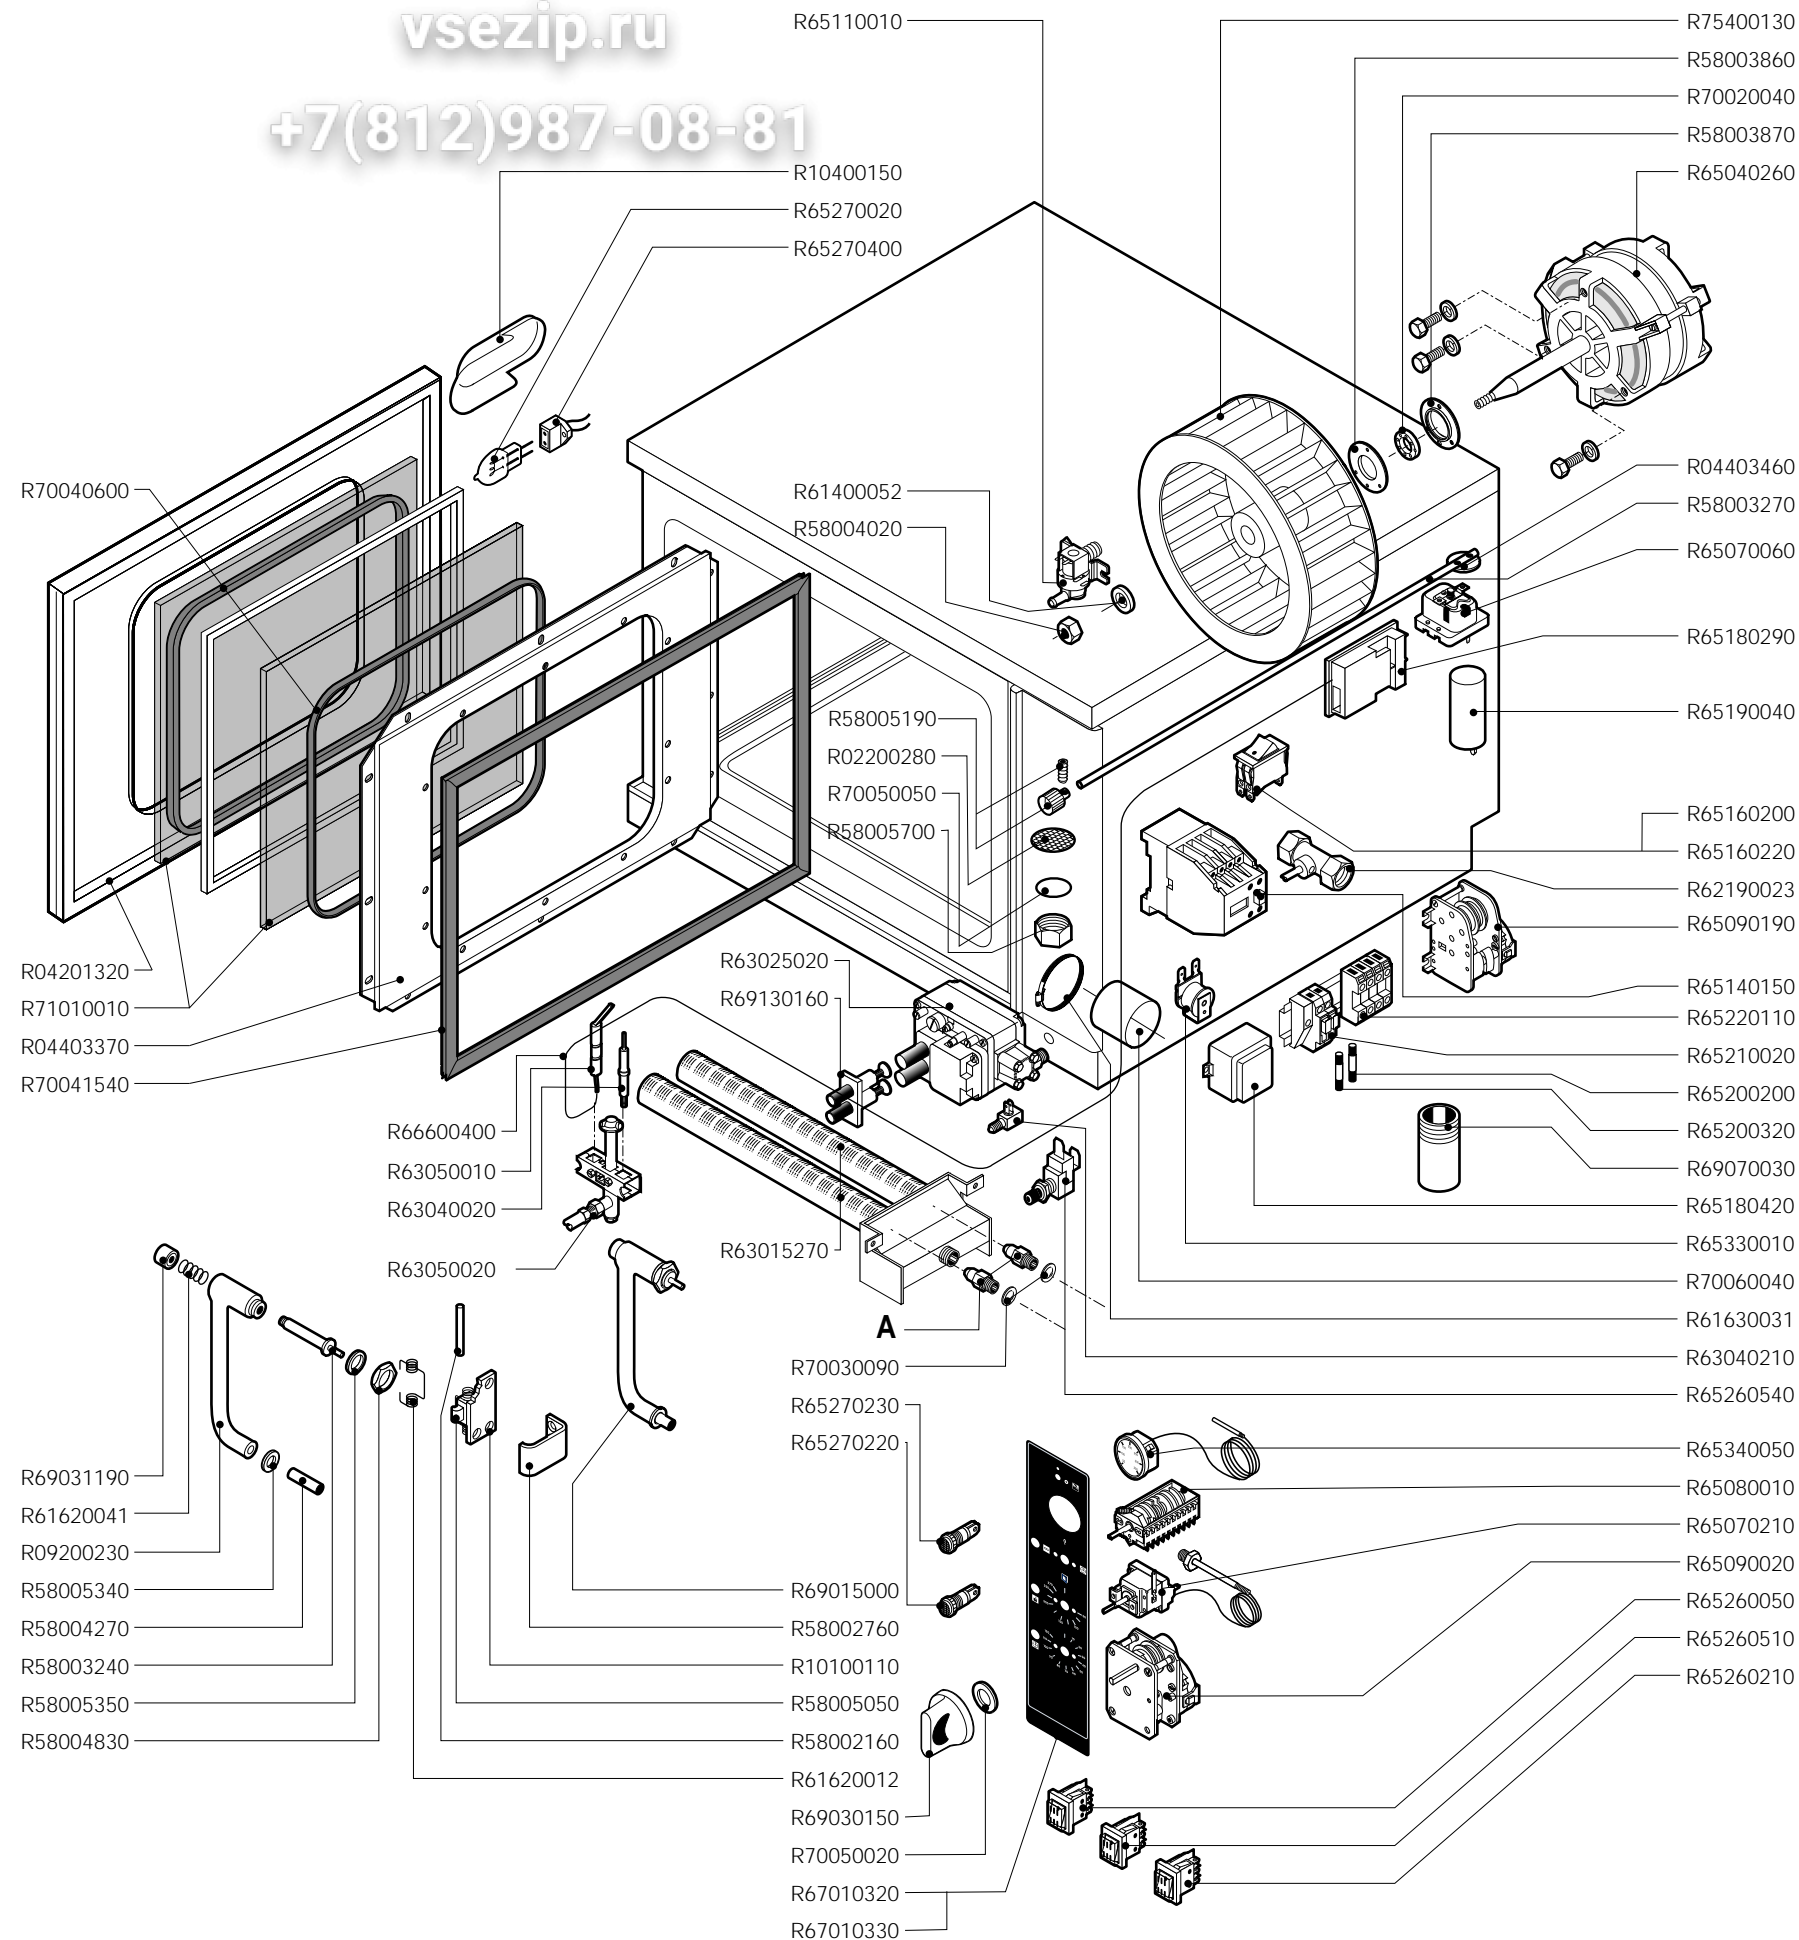

Зип Общепит

vsezip.ru

+7(812)987-08-81

FORNO FG 105 / PG 040 - 3N AC 400 V

CODICE	PEZZI		DESCRIZIONE
	M	X	
R02200280	1	1	FILTRO SCARICO
R04201320	1	1	PORTA
R04403370	1	1	CONTROPORTA
R04403460	1	1	DISCO SFIATO Ø 46
R09200230	1	1	IMPUGNATURA MANIGLIA
R10100110	1	1	FLANGIA NASELLO MANIGLIA COMPLETA
R10400150	0	1	PROTEZIONE LAMPADA
R58002160	1	1	PERNO NASELLO MANIGLIA
R58002760	1	1	AGGANCIO NASELLO MANIGLIA
R58003240	1	1	ASTA PULSANTE MANIGLIA
R58003270	1	1	ASTA SFIATO
R58003860	1	1	FLANGIA GUARNIZIONE MOTORE
R58003870	1	1	CONTROFLANGIA GUARNIZIONE MOTORE
R58004020	1	1	DADO FISSAGGIO VENTOLA M/10 SX
R58004270	1	1	DISTANZIALE MANIGLIA
R58004830	1	1	GHIERA M 18x1
R58005050	1	1	NASELLO MANIGLIA
R58005190	1	1	PEMELLO SFIATO
R58005340	1	1	RONDELLA ISOLANTE INFERIORE MANIGLIA
R58005350	1	1	RONDELLA ISOLANTE SUPERIORE MANIGLIA
R58005700	1	1	TAPPO SCARICO CAMERA
R61400052	1	1	ROSETTA A2 Ø 21/10.5
R61620012	1	1	MOLLA PER NASELLO MANIGLIA
R61620041	1	1	MOLLA PULSANTE MANIGLIA
R61630031	2	2	FASCETTE ZINC.40-60/9
R62190023	1	1	RUBINETTO A SFERA
R63015270	1	1	BRUCIATORE
R63025020	1	1	VALVOLA GAS
R63040020	1	1	TERMOCOPPIA
R63040210	1	1	RACCORDO TERMOCOPPIA
R63050010	1	1	CANDELA PIEZO
R63050020	1	1	PILOTA
R65040260	1	1	MOTORE HP 0.5/0.1
R65070060	1	1	KIT TERMOSTATO SICUREZZA CAMERA
R65070210	1	1	KIT TERMOSTATO 50/270 °C
R65080010	1	1	COMMUTATORE
R65090020	1	1	PROGRAMMATORE
R65090190	1	1	INVERSORE CICLICO 8'
R65110010	1	1	ELETTROVALVOLA SINGOLA 220V 50HZ
R65140150	1	3	TELERUTTORE 3TF4011-OAUO 240V
R65160200	0	1	TERMICO BIPOLARE 0.7A
R65160220	1	1	TERMICO BIPOLARE 2.5A
R65180290	1	1	TRASFORMATORE DI ACCENSIONE
R65180420	0	1	TRASFORMATORE 20VA
R65190040	1	1	CONDENSATORE
R65200200	1	1	FUSIBILE 2A
R65200320	0	1	FUSIBILE 0.2A (T)
R65210020	1	2	PORTAFUSIBILE BARRA DIN
R65220110	1	1	MORSETTIERA
R65260050	0	1	INTERRUTTORE
R65260210	0	1	DEVIATORE BIPOLARE
R65260510	1	1	PULSANTE
R65260540	1	1	MICRO PORTA
R65270020	0	1	LAMPADA ALOGENA 20W 12V G4
R65270220	2	2	LAMPADA SPIA ARANCIONE
R65270230	1	1	LAMPADA SPIA VERDE
R65270400	0	1	PORTALAMPADA PER LAMP.ALOGENA
R65330010	1	1	SUONERIA
R65340050	1	1	TERMOMETRO
R66600400	1	1	CAVO PER PIEZO
R67010320	1	0	TARGA LAINOX
R67010330	0	1	TARGA LAINOX
R69015000	1	1	MANIGLIA PULSANTE COMPLETA
R69030150	3	3	KIT MANOPOLA
R69031190	1	1	PULSANTE MANIGLIA
R69070030	4	4	PIEDINO ALLUMINIO 1"
R69130160	1	1	FRONTALINO PICCOLO COMPLETO
R70020040	1	1	GUARNIZIONE MOTORE
R70030090	2	2	GUARNIZIONE 228/6
R70040600	2	2	GUARNIZIONE DOPPIO CRISTALLO
R70041540	1	1	GUARNIZIONE PORTA
R70050020	6	6	GUARNIZIONE MANOPOLA
R70050050	1	1	GUARNIZIONE TAPPO SCARICO
R70060040	1	1	MANICOTTO SILICONE Ø 50
R71010010	2	2	CRISTALLO
R75400130	1	1	VENTOLA Ø 180x60/16 50HZ P.D.