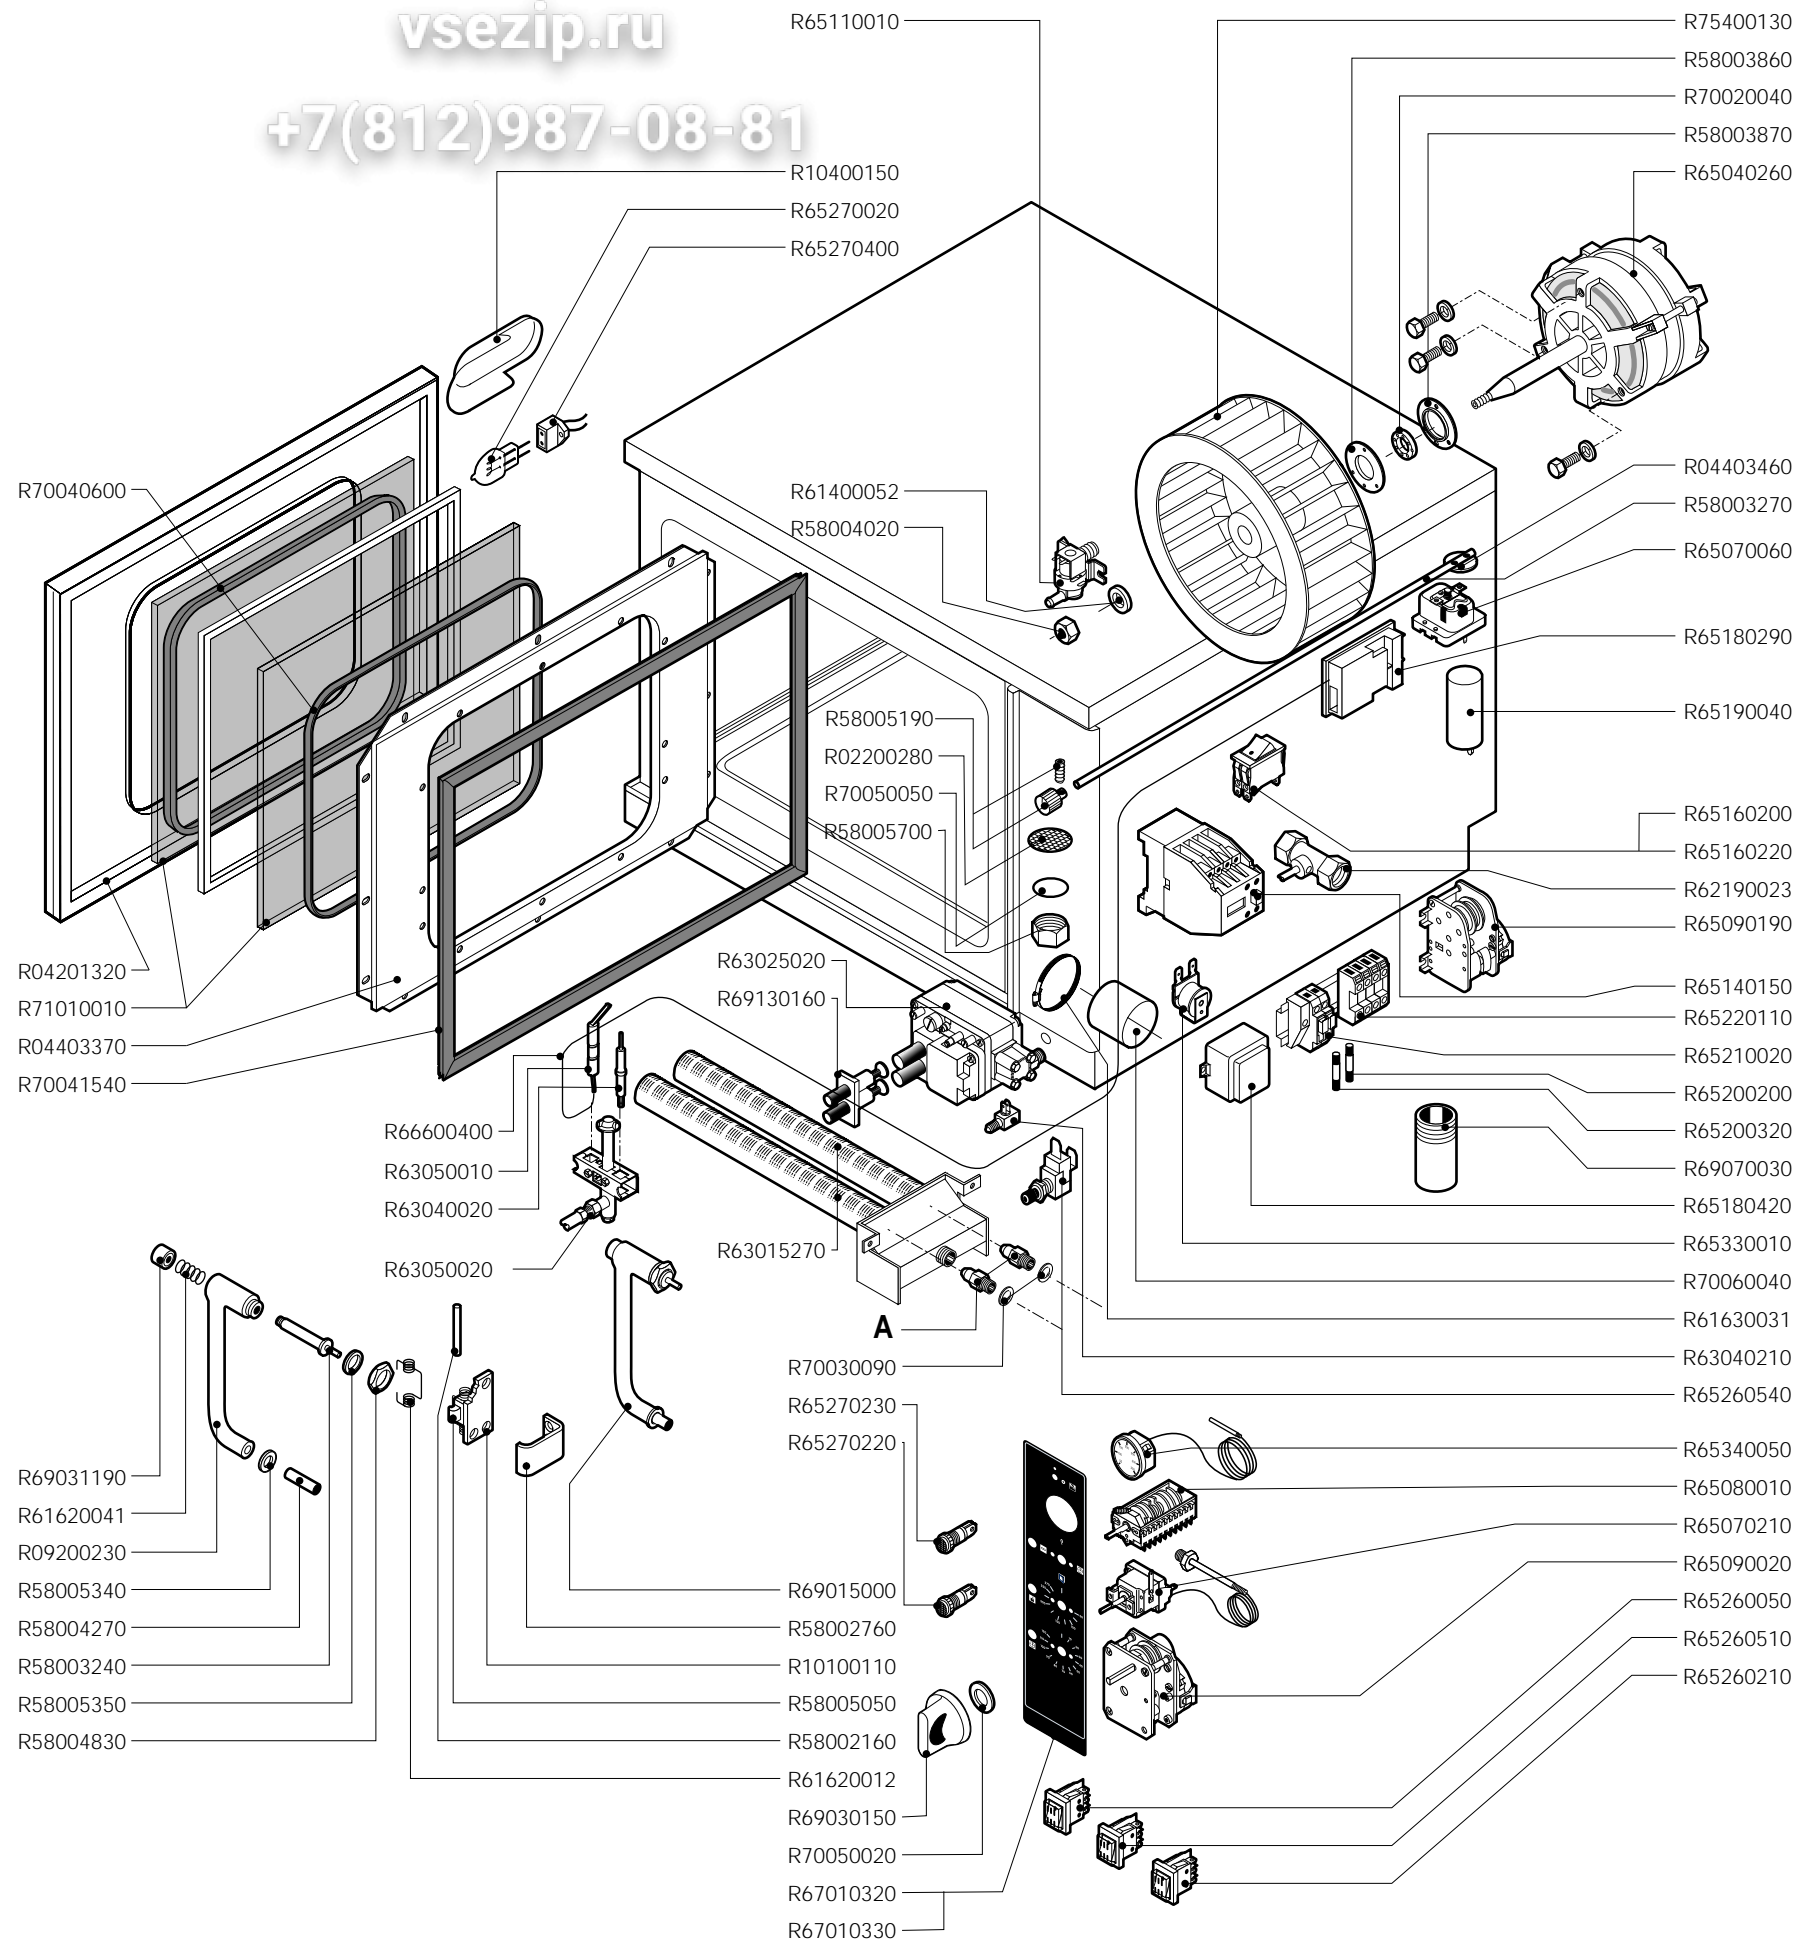

Зип Общепит

vsezip.ru

+7(812)987-08-81

FORNO FG 105 / PG 040 - 3N AC 400 V		
CODICE	PEZZI M X	DESCRIZIONE
R02200280	1 1	FILTRO SCARICO
R04201320	1 1	PORTA
R04403370	1 1	CONTROPORTA
R04403460	1 1	DISCO SFIATO Ø 46
R09200230	1 1	IMPUGNATURA MANIGLIA
R10100110	1 1	FLANGIA NASELLO MANIGLIA COMPLETA
R10400150	0 1	PROTEZIONE LAMPADA
R58002160	1 1	PERNO NASELLO MANIGLIA
R58002760	1 1	AGGANCIO NASELLO MANIGLIA
R58003240	1 1	ASTA PULSANTE MANIGLIA
R58003270	1 1	ASTA SFIATO
R58003860	1 1	FLANGIA GUARNIZIONE MOTORE
R58003870	1 1	CONTROFLANGIA GUARNIZIONE MOTORE
R58004020	1 1	DADO FISSAGGIO VENTOLA M/10 SX
R58004270	1 1	DISTANZIALE MANIGLIA
R58004830	1 1	GHIERA M 18x1
R58005050	1 1	NASELLO MANIGLIA
R58005190	1 1	PEMELLO SFIATO
R58005340	1 1	RONDELLA ISOLANTE INFERIORE MANIGLIA
R58005350	1 1	RONDELLA ISOLANTE SUPERIORE MANIGLIA
R58005700	1 1	TAPPO SCARICO CAMERA
R61400052	1 1	ROSETTA A2 Ø 21/10.5
R61620012	1 1	MOLLA PER NASELLO MANIGLIA
R61620041	1 1	MOLLA PULSANTE MANIGLIA
R61630031	2 2	FASCETTE ZINC.40-60/9
R62190023	1 1	RUBINETTO A SFERA
R63015270	1 1	BRUCIATORE
R63025020	1 1	VALVOLA GAS
R63040020	1 1	TERMOCOPPIA
R63040210	1 1	RACCORDO TERMOCOPPIA
R63050010	1 1	CANDELA PIEZO
R63050020	1 1	PILOTA
R65040260	1 1	MOTORE HP 0.5/0.1
R65070060	1 1	KIT TERMOSTATO SICUREZZA CAMERA
R65070210	1 1	KIT TERMOSTATO 50/270 °C
R65080010	1 1	COMMUTATORE
R65090020	1 1	PROGRAMMATORE
R65090190	1 1	INVERSORE CICLICO 8'
R65110010	1 1	ELETTROVALVOLA SINGOLA 220V 50HZ
R65140150	1 3	TELERUTTORE 3TF4011-OAUO 240V
R65160200	0 1	TERMICO BIPOLARE 0.7A
R65160220	1 1	TERMICO BIPOLARE 2.5A
R65180290	1 1	TRASFORMATORE DI ACCENSIONE
R65180420	0 1	TRASFORMATORE 20VA
R65190040	1 1	CONDENSATORE
R65200200	1 1	FUSIBILE 2A
R65200320	0 1	FUSIBILE 0.2A (T)
R69070030	1 2	PORTAFUSIBILE BARRA DIN
R65180420	1 1	MORSETTIERA
R65260050	0 1	INTERRUTTORE
R65260210	0 1	DEVIATORE BIPOLARE
R65260510	1 1	PULSANTE
R65260540	1 1	MICRO PORTA
R65270020	0 1	LAMPADA ALOGENA 20W 12V G4
R65270220	2 2	LAMPADA SPIA ARANCIONE
R65270230	1 1	LAMPADA SPIA VERDE
R65270400	0 1	PORTALAMPADA PER LAMP.ALOGENA
R65330010	1 1	SUONERIA
R65340050	1 1	TERMOMETRO
R66600400	1 1	CAVO PER PIEZO
R67010320	1 0	TARGA LAINOX
R67010330	0 1	TARGA LAINOX
R69015000	1 1	MANIGLIA PULSANTE COMPLETA
R69030150	3 3	KIT MANOPOLA
R69031190	1 1	PULSANTE MANIGLIA
R69070030	4 4	PIEDINO ALLUMINIO 1"
R69130160	1 1	FRONTALINO PICCOLO COMPLETO
R70020040	1 1	GUARNIZIONE MOTORE
R70030090	2 2	GUARNIZIONE 228/6
R70040600	2 2	GUARNIZIONE DOPPIO CRISTALLO
R70041540	1 1	GUARNIZIONE PORTA
R70050020	6 6	GUARNIZIONE MANOPOLA
R70050050	1 1	GUARNIZIONE TAPPO SCARICO
R70060040	1 1	MANICOTTO SILICONE Ø 50
R71010010	2 2	CRISTALLO
R75400130	1 1	VENTOLA Ø 180x60/16 50HZ P.D.