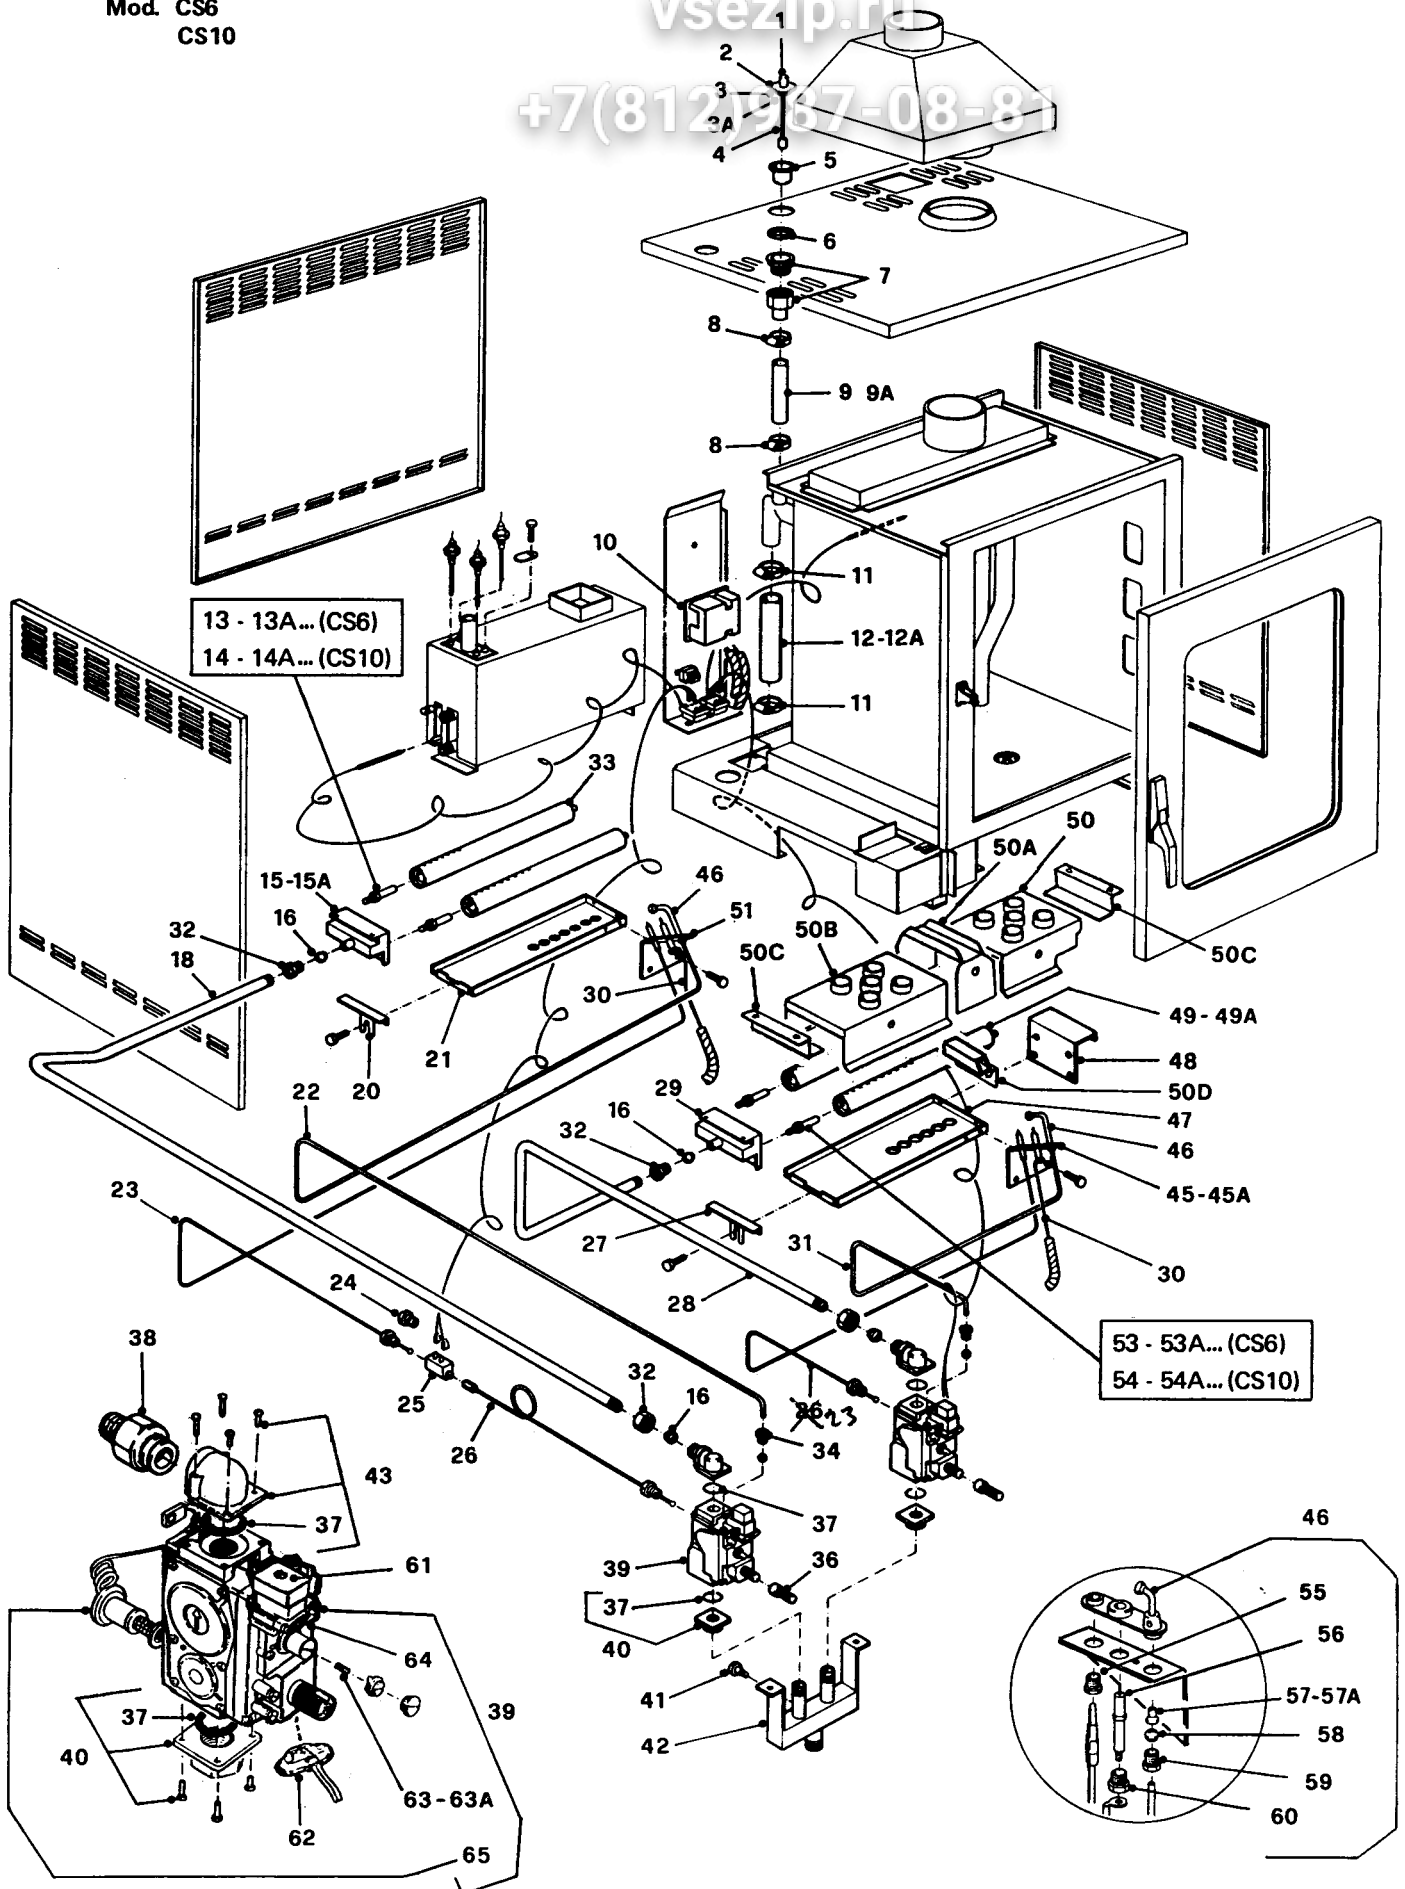

Зип Общежит

vsezip.ru

+7(812)287-08-81

Mod. CS6
CS10

FORNI COMBINATI – FOURS MIXTES – COMBINATION OVENS – HEISSUMLUFTDAMPFEN

Pos.	Codice Code Kode Nr.	Descrizione Description Beschreibung	Pos.	Codice Code Kode Nr.	Descrizione Description Beschreibung	Mod. CS6 CS10
1	4985-00	Pomello filettato	42	28832-14	Assieme collettore entrata gas	
2	28951-00	Coperchio per piletta	43	28658-00	Raccordo a gomito uscita gas valvola di sicurezza con guarnizione e viti	
3	28950-00	Guarnizione per coperchio piletta	45	28640-00	Squadretta supporto pilota camera (per Mod. CS6)	
3A	28949-00	Cono tappatura piletta	45A	29007-00	Squadretta supporto pilota camera (per Mod. CS10)	
4	28948-00	Asta per piletta	46	4111-11	Brucciatoe pilota Junkers (con candelina ed ugello a gas metano - per tubo 6 mm)	
5	28953-00	Tubo per imboccatura piletta	47	28825-00	Protezione bruciatori camera	
6	28952-00	Guarnizione per piletta	48	28820-14	Supporto bruciatori camera	
7	29012-00	Piletta di scarico	49	28629-00	Brucciatoe riscaldamento camera (per Mod. CS6)	
8	304755-99	Fascetta stringitubo Ø 32/44 mm	49A	28625-00	Brucciatorie riscaldamento camera (per Mod. CS10)	
9	28990-00	Tubo silicone raccordo piletta/camera (per Mod. CS6)	50	29287-00	Parafiamma dx per bruciatori camera	
9A	28954-00	Tubo silicone raccordo piletta/camera (per Mod. CS10)	50A	29289-00	Supporto centrale per parafiamma bruciatori camera	
10	14503-00	Accenditore elettronico	50B	29286-00	Parafiamma sx per bruciatori camera	
11	304756-99	Fascetta stringitubo Ø 38/50 mm	50C	29288-00	Supporto laterale per parafiamma bruciatori camera	
12	28880-00	Tubo silicone raccordo camera/boiler (per Mod. CS6)	50D	28809-00	Assieme trasmissione fiamma per bruciatori camera (per Mod. CS6)	
12A	28955-00	Tubo silicone raccordo camera/boiler (per Mod. CS10)	51	29269-00	Squadretta supporto pilota boiler	
13	29140-00	Ugello lungo Ø 105 Flüssiggas (per DIN)	53	29139-00	Ugello lungo Ø 120 Flüssiggas (per DIN)	
13A	15130-00	Ugello lungo Ø 125 gas G.P.L. (per CIG-NF-AGB-BSI)	53A	14217-00	Ugello lungo Ø 130 gas G.P.L. (per CIG-NF-AGB-BSI)	
13B	7958-00	Ugello lungo Ø 220 gas Metano (per CIG-NF-DIN-GIVEG-AGB-BSI)	53B	7964-00	Ugello lungo Ø 230 gas Metano (per CIG-NF-DIN-GIVEG-AGB-BSI)	
13C	7960-00	Ugello lungo Ø 480 gas Città (per CIG-NF-DIN-AGB-BSI)	53C	16311-00	Ugello lungo Ø 250 Erdgas-L (per DIN)	
14	15130-00	Ugello lungo Ø 125 Flüssiggas (per DIN)	53D	27605-00	Ugello lungo Ø 500 gas Città (per CIG-NF-DIN-AGB-BSI)	
14A	16307-00	Ugello lungo Ø 140 gas G.P.L. (per CIG-NF-AGB-BSI)	54	29025-00	Ugello lungo Ø 145 Flüssiggas (per DIN)	
14B	7959-00	Ugello lungo Ø 240 gas Metano (per CIG-NF-DIN-GIVEG-AGB-BSI)	54A	16312-00	Ugello lungo Ø 160 gas G.P.L. (per CIG-NF-AGB-BSI)	
14C	29022-00	Ugello lungo Ø 270 Erdgas-L (per DIN)	54B	16310-00	Ugello lungo Ø 280 gas Metano (per CIG-NF-DIN-GIVEG-AGB-BSI)	
14D	7960-00	Ugello lungo Ø 480 gas Città (per CIG-NF-DIN-AGB-BSI)	54C	29021-00	Ugello lungo Ø 300 Erdgas-L (per DIN)	
15	29091-00	Assieme collettore gas boiler (per Mod. CS6)	54D	27605-00	Ugello lungo Ø 500 gas Città (per CIG-NF-DIN-AGB-BSI)	
15A	29072-00	Assieme collettore gas boiler (per Mod. CS10)	55	240108-99	Dado bloccaggio termocoppia	
16	11274-00	Bicono (16 mm)	56	6367-00	Candelina bruciatore pilota	
18	28868-00	Tubo collegamento gas boiler	57	9328-00	Ugello N. 1 bruciatore pilota gas Città (per CIG-NF-DIN-AGB-BSI)	
20	29076-00	Regolatore aria bruciatori boiler	57A	9329-00	Ugello N. 2 bruciatore pilota gas G.P.L. (per DIN)	
21	29077-00	Protezione bruciatori boiler	57B	9330-00	Ugello N. 3 bruciatore pilota gas G.P.L. (per CIG-NF-AGB-BSI)	
22	28882-00	Tubo gas bruciatore pilota boiler	57C	9331-00	Ugello N. 4 bruciatore pilota gas Metano (per CIG-NF-DIN-GIVEG-AGB-BSI)	
23	9334-00	Prolunga per termocoppia (M9x1 e M10x1 - l = 400 mm)	58	4691-00	Bicono 6 mm per bruciatore pilota	
24	15285-00	Dado tagliato M10x1 per termocoppia	59	4689-00	Dado premibicono M10x1 per tubo gas pilota	
25	14233-00	Raccordo interrotto per termocoppia	60	6366-00	Dado fissaggio candelina	
26	2638-00	Termocoppia M9x1 (l = 1200 mm)	61	28656-00	Coperchio per contatti valvola di sicurezza gas (con vite)	
27	28826-00	Regolatore aria bruciatori camera	62	14549-00	Consenso accensione per valvola di sicurezza gas (con cavi)	
28	28866-14	Tubo collegamento gas camera	63	29307-00	Molla per regolatore di pressione (nera - per pressione max. 37 mbar)	
29	28821-00	Assieme collettore gas camera	63A	29308-00	Molla per regolatore di pressione (ramata - per pressione max. 57 mbar)	
30	29277-00	Cavo alta tensione (l = 1400 mm)	64	29310-00	Bobina per valvola di sicurezza gas (220/240V - 50 Hz)	
31	28881-00	Tubo gas bruciatore pilota camera	65	29309-00	Elettromagnete per valvola di sicurezza gas	
32	14210-00	Dado premibicono (M24x1,5)				
33	28626-00	Brucciatoe riscaldamento boiler				
34	13948-00	Dado premibicono M10x1 (con bicono Ø 6 mm)				
36	28655-00	Prolunga per manopola valvola gas				
37	29311-00	Guarnizione raccordi valvola gas				
38	28631-00	Nuppo riduzione uscita valvola gas				
39	28633-00	Valvola di sicurezza gas (220/240V)				
40	28657-00	Raccordo dritto per entrata gas valvola di sicurezza (con guarnizione e viti)				
41	1377-22	Vite per presa pressione				