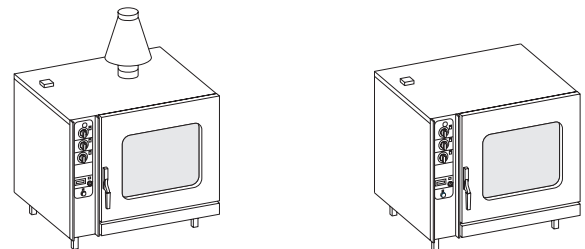

CON ...G ...E
VCB ...G ...E

PERSONALIZZAZIONI
PERSONNALISATIONS
PERSONALIZATIONS
PERSONLISCHE EIGENSCHAFTEN
PERSONALIZACIONES

Зип Общепит
vsezip.ru

FORNI A CONVEZIONE
CONVECTION OVENS
FOURS A CONVECTION
HEISSLUFTÖFEN
HORNOS A CONVECCION

+7(812)987-08-81

MOD.	A	B
CON ... G	27950-00	51302-00
CON ... GP		51301-00
CON ... E		51304-00
CON ... EP		51303-00
VCB ... G	29643-00	51306-00
VCB ... GP		51305-00
VCB ... E		51308-00
VCB ... EP		51307-00

  MARENO INDUSTRIE ALI spa Mareno di Piave (TV)	ELABORATO:	APPROVATO:	GRUPPO:	DENOMINAZIONE:		
	DATA:	DATA:	PARTICOLARE:	REV. N.	DEL	DISEGNO N.
	SOST. DIS.		Disegno esploso per ricambi	▼	▼	▼
				Z 0 0 - 9 6 0 5 . 3 . 2 . 1 5 . C O N