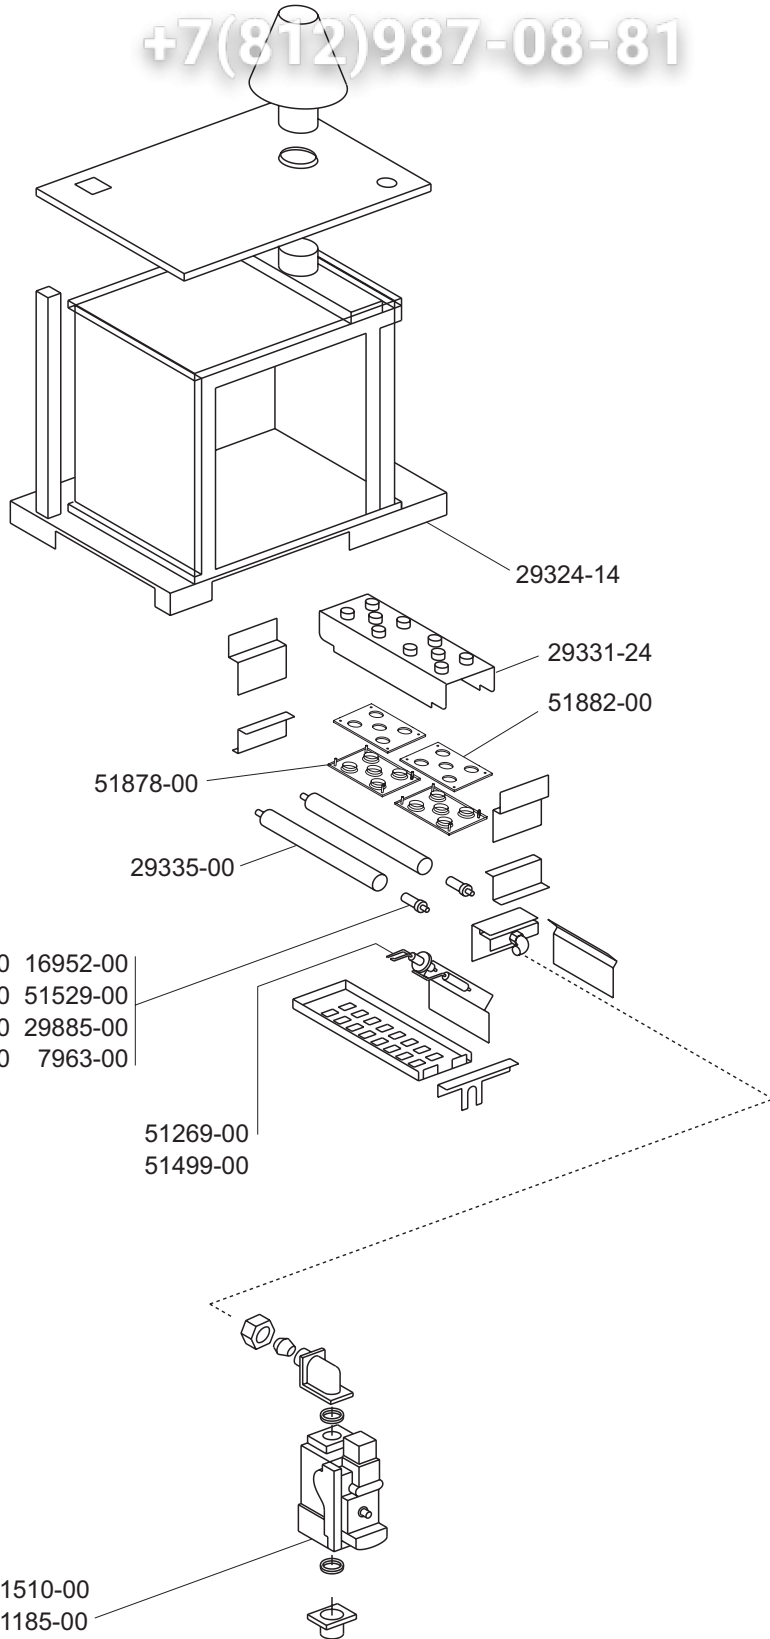

CON 102 G
CON 102 GP

IMPIANTO A GAS
GAS HEATING SYSTEM
SYSTEME CHAUFFANT A GAZ
GASBEHEIZUNGSANLAGE
INSTALACION DE GAS

FORNO A CONVEZIONE A GAS
GAS HEATED CONVECTION OVEN
FOUR A CONVECTION A GAZ
HEISLUFTÖFEN GASBEHEIZT
HORNO A CONVECCION A GAS

94062-00 CON102G
94063-00 CON102GP

230 V

  MARENO INDUSTRIES ALI spa Mareno di Piave (TV)	ELABORATO:	APPROVATO:	GRUPPO:	DENOMINAZIONE:		
	DATA:	DATA:	PARTICOLARE:	REV. N.	DEL	DISEGNO N.
	SOST. DIS.		Disegno esploso per ricambi	▼	▼	▼
				P 0 1 - 9 6 0 5 . 3 . 2 . 0 5 . N 1 2