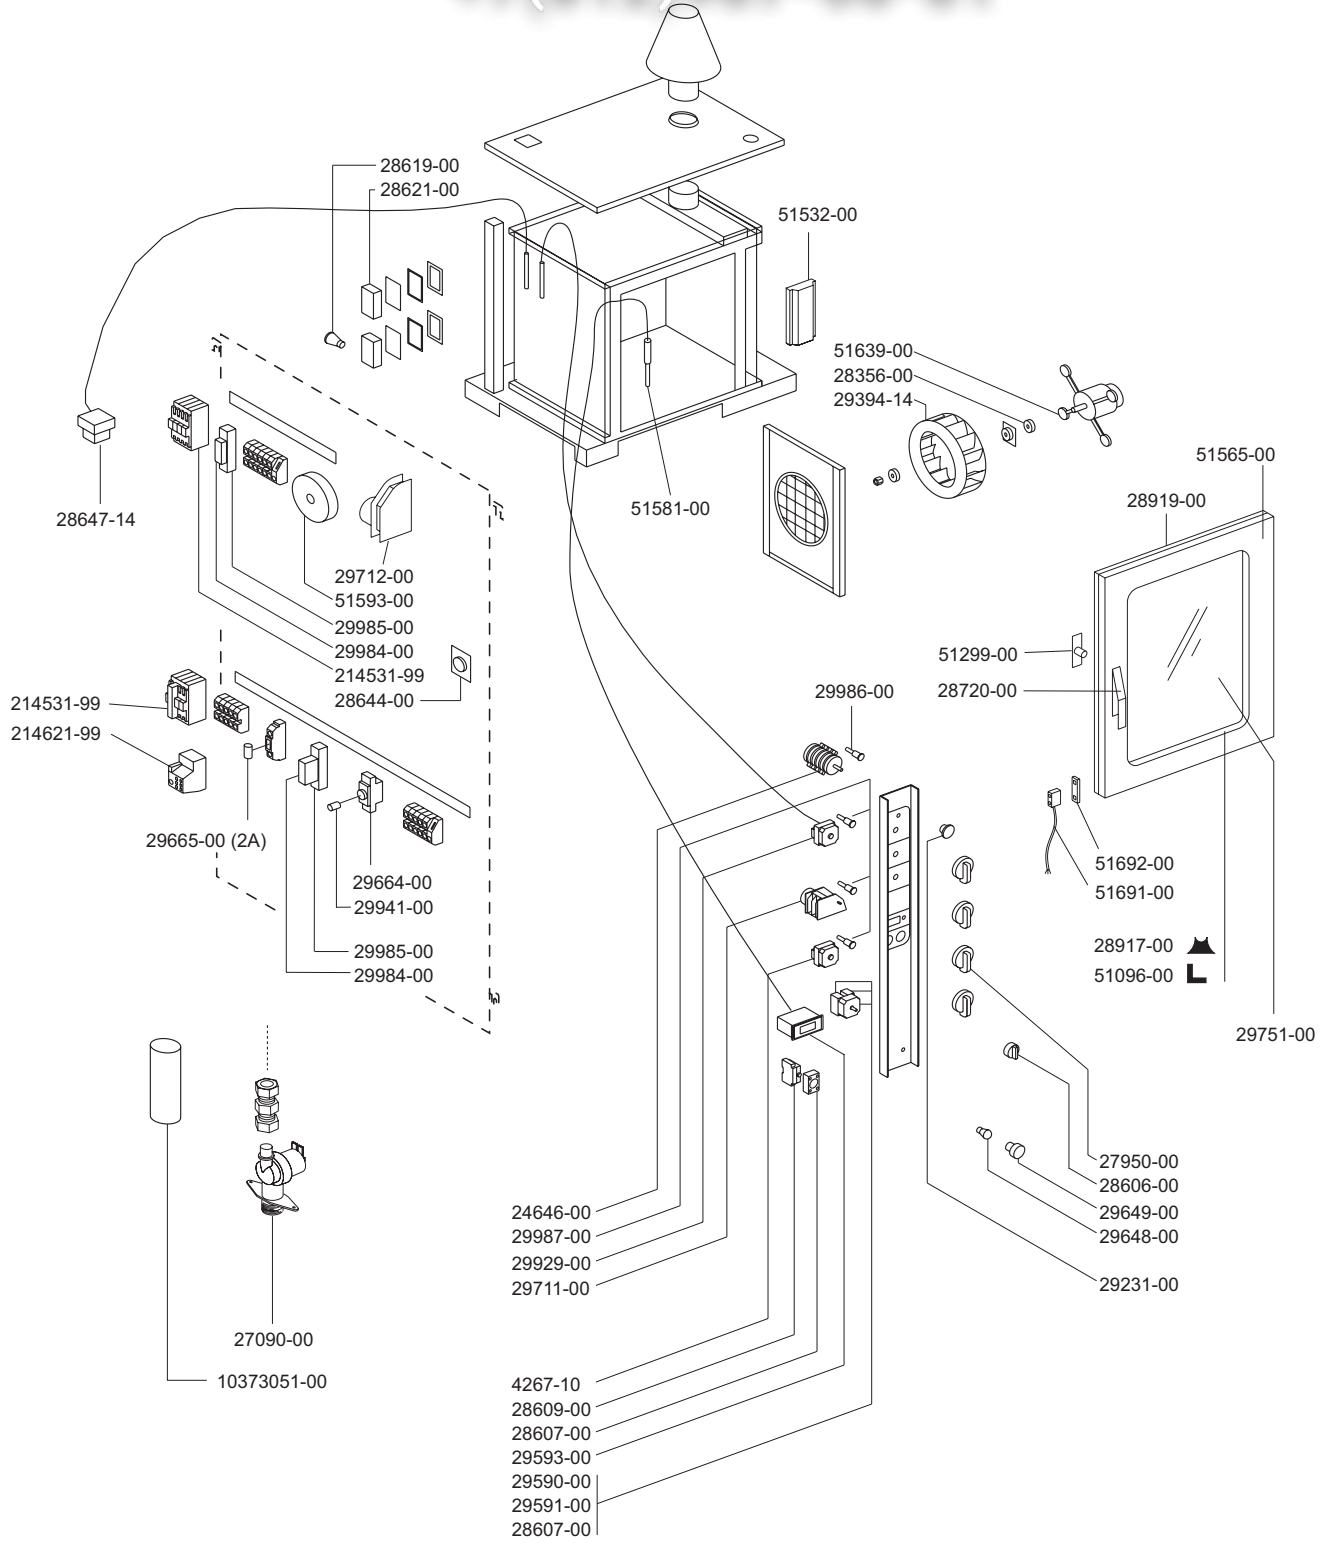

CON 102 G
CON 102 GP

IMPIANTO ELETTRICO
ELECTRIC HEATING SYSTEM
SYSTEME CHAUFFANT ELECTRIQUE
ELEKTROANLAGE
INSTALACION ELECTRICA

FORNO A CONVEZIONE A GAS
GAS HEATED CONVECTION OVEN
FOUR A CONVECTION A GAZ
HEISSLUFTÖFEN GASBEHEIZT
HORNO A CONVECCION A GAS

94062-00 CON102G
94063-00 CON102GP

230 V

+7(812)987-08-81

 MARENO INDUSTRIE ALI spa Mareno di Piave (TV)	ELABORATO:	APPROVATO:	GRUPPO:	DENOMINAZIONE:		
	DATA:	DATA:	PARTICOLARE:	REV. N.	DEL	DISEGNO N.
	SOST. DIS.		Disegno esploso per ricambi	▼	▼	▼
				P 0 1 - 9 6 0 5 . 3 . 2 . 0 4 . N 1 2		