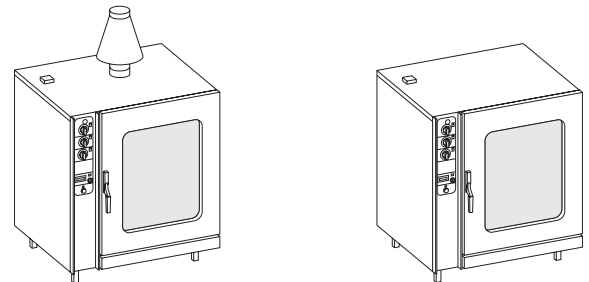

CON ...G ...E
VCB ...G ...E

PERSONALIZZAZIONI
PERSONNALISATIONS
PERSONALIZATIONS
PERSONLISCHE EIGENSCHAFTEN
PERSONALIZACIONES

Зип Общепит
vsezip.ru

FORNI A CONVEZIONE
CONVECTION OVENS
FOURS A CONVECTION
HEISSLUFTÖFEN
HORNOS A CONVECCION

+7(812)987-08-81

MOD.	A	B
CON ... G	27950-00	51302-00
CON ... GP		51301-00
CON ... E		51304-00
CON ... EP		51303-00
VCB ... G	29643-00	51306-00
VCB ... GP		51305-00
VCB ... E		51308-00
VCB ... EP		51307-00

  MARENO INDUSTRIE ALI spa Mareno di Piave (TV)	ELABORATO:	APPROVATO:	GRUPPO:	DENOMINAZIONE:		
	DATA:	DATA:	PARTICOLARE:	REV. N.	DEL	DISEGNO N.
	SOST. DIS.		Disegno esploso per ricambi	▼	▼	▼
				Z 0 0 - 9 6 0 5 . 3 . 2 . 1 5 . C O N