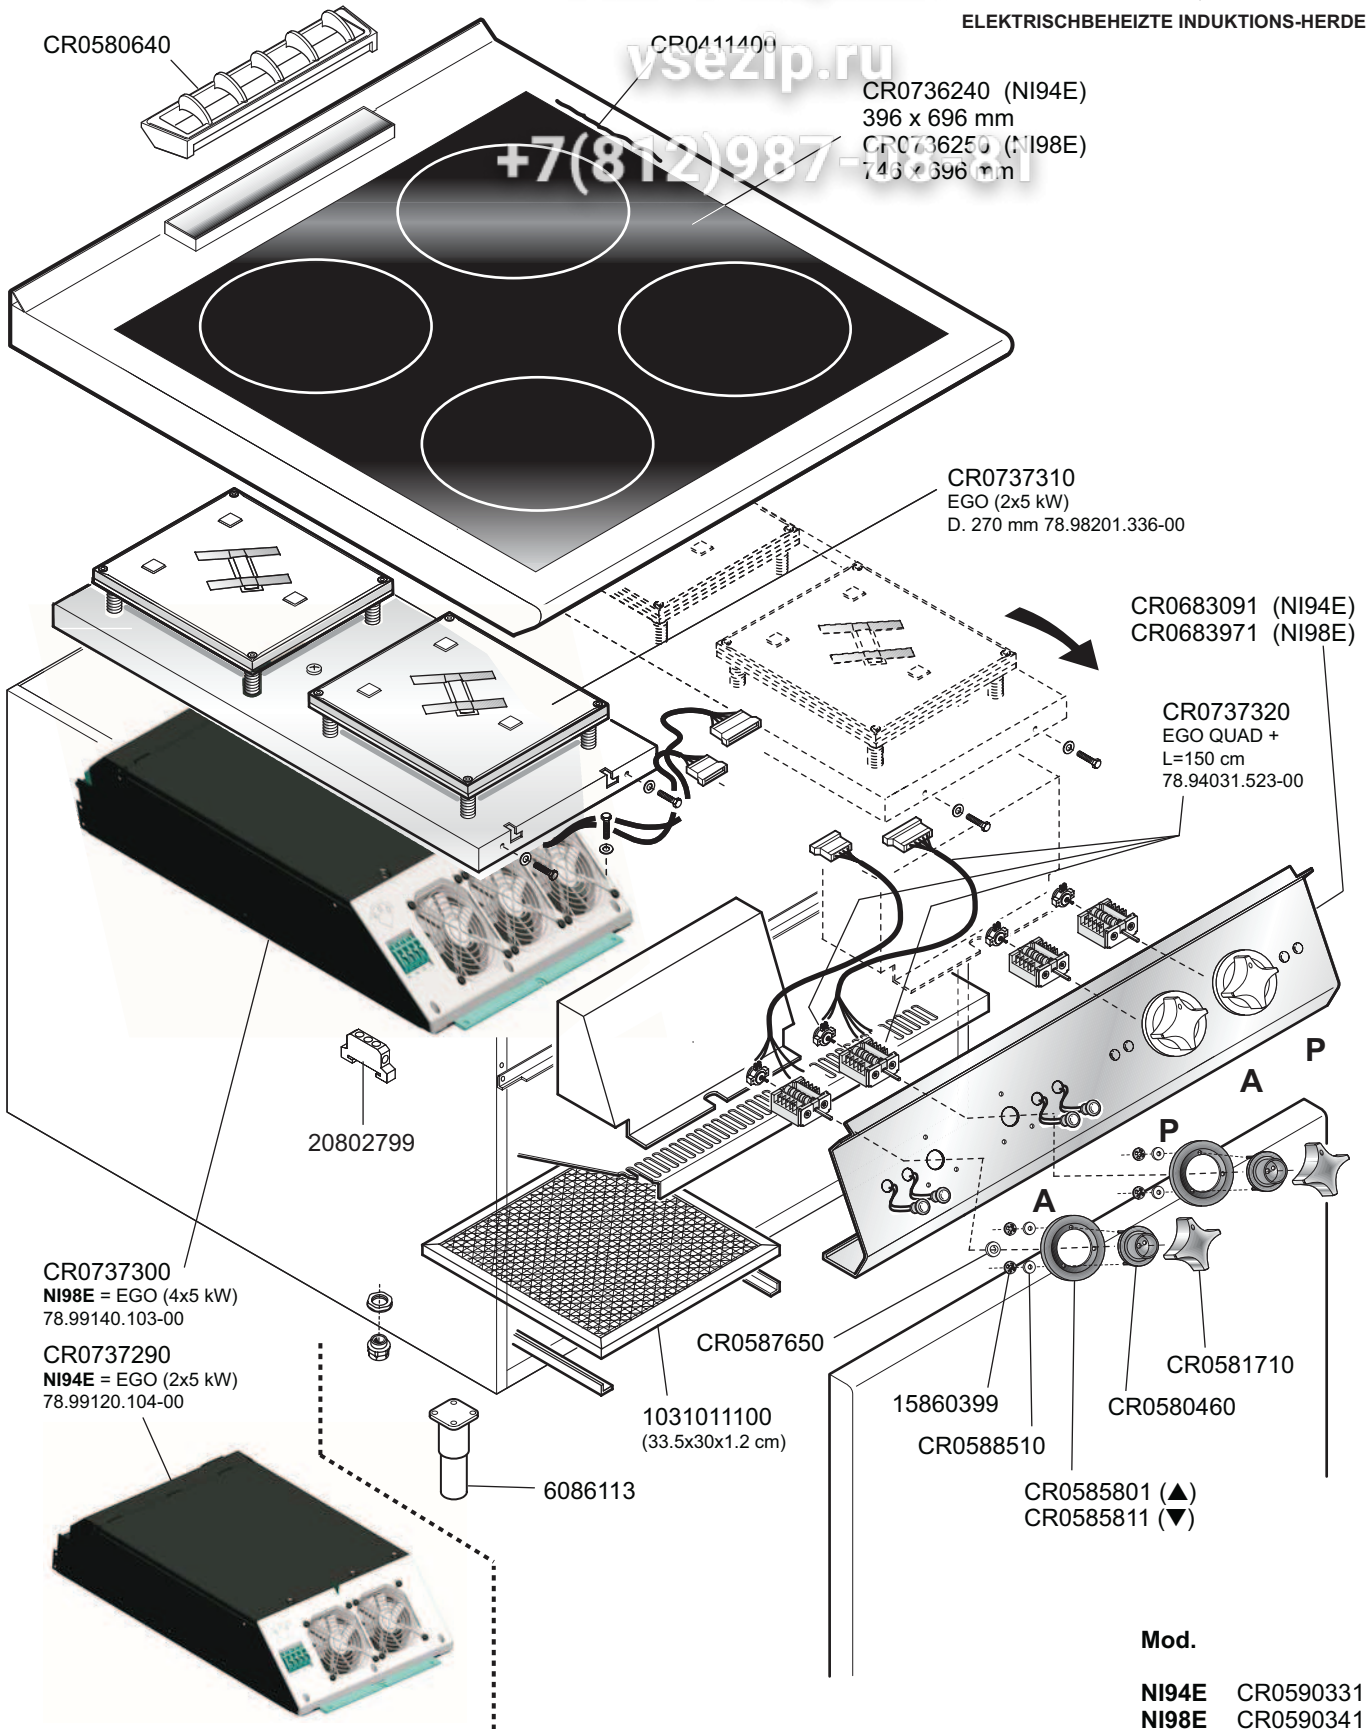

 MARENO INDUSTRIE ALI spa Mareno di Piave (TV)	ELABORATO:	APPROVATO:	GRUPPO:	DENOMINAZIONE:		
			Serie NP90	Impianto elettrico e mobile		
	DATA:	DATA:	PARTICOLARE:	REV. N.	DEL	DISEGNO N.
	25 Mag 2010	25 Mag 2010	Disegno esploso per ricambi	▼ Z01	▼ 0510	▼ 3.P90.53.1
SOST. DIS.			