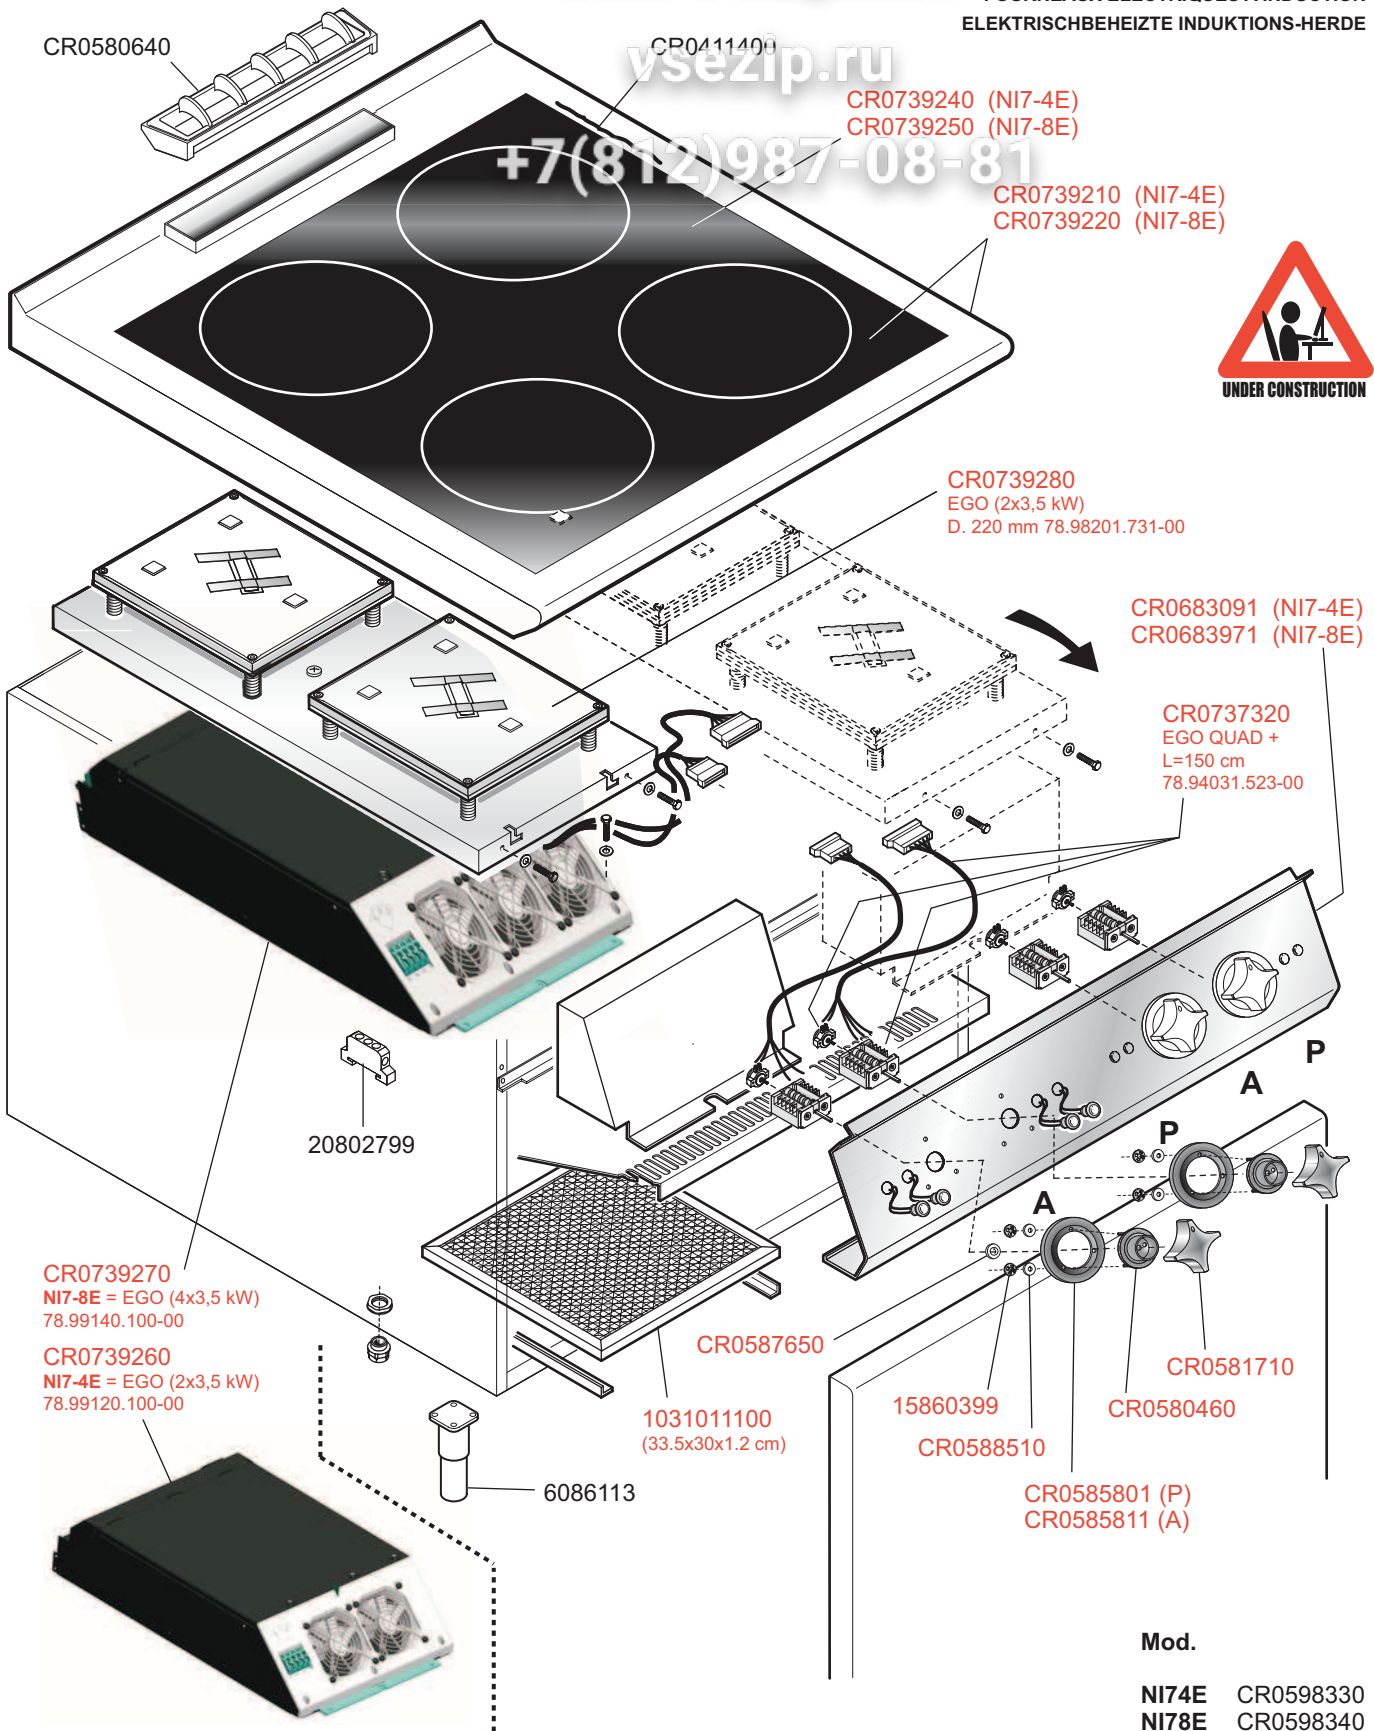

| | | | | | | |
|--|-------------|-------------|---|-----------------------------|------|------------|
|  MARENO INDUSTRIE ALI spa Mareno di Piave (TV) | ELABORATO: | APPROVATO: | GRUPPO: | DENOMINAZIONE: | | |
| | LZ | | Serie NP70 | Impianto elettrico e mobile | | |
| | DATA: | DATA: | PARTICOLARE: | REV. N. | DEL | DISEGNO N. |
| | 01 Gen 2010 | 01 Gen 2010 | Disegno esploso per ricambi | Z00 | 0110 | 3.P7.53 |
| SOST. DIS. | | |  | | | |