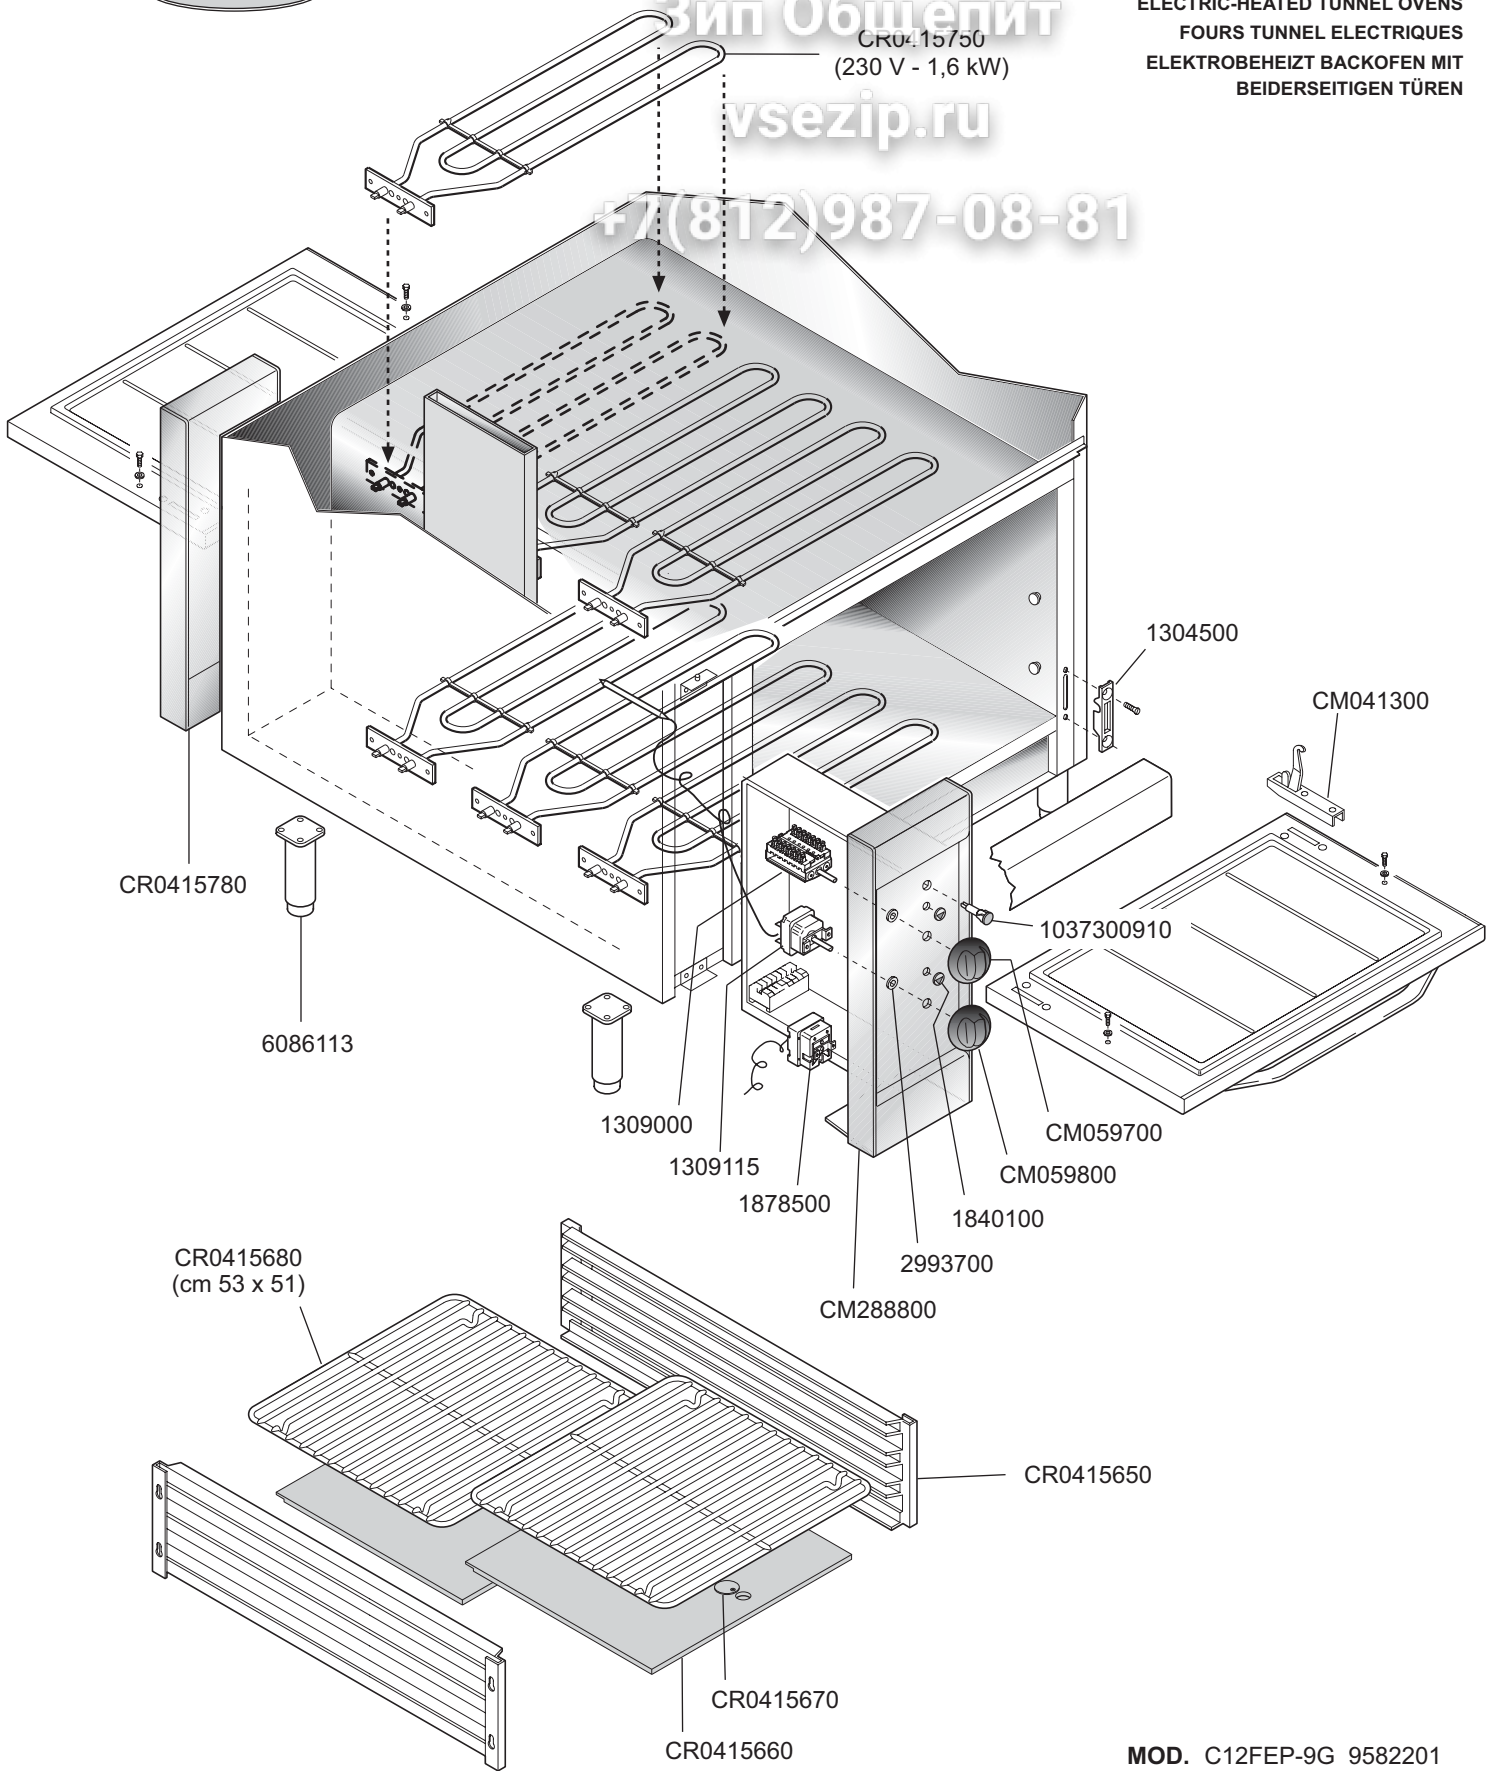

1250

Forni elettrici passanti  
 ELECTRIC-HEATED TUNNEL OVENS  
 FOURS TUNNEL ELECTRIQUES  
 ELEKTROBEHEIZT BACKOFEN MIT  
 BEIDERSEITIGEN TÜREN

Зип Обществит  
 vsezip.ru

+7(812)987-08-81

MOD. C12FEP-9G 9582201

 MARENO INDUSTRIE ALI spa Mareno di Piave (TV)	ELABORATO:	APPROVATO:	GRUPPO:	DENOMINAZIONE:		
	G.Z.		Serie 125	Impianto elettrico e mobile		
	DATA:	DATA:	PARTICOLARE:	REV. N.	DEL	DISEGNO N.
	17 Dic 2004	17 Dic 2004	Disegno esploso per ricambi	▼ Z00	▼ 1204	▼ 3.5.15
SOST. DIS.			