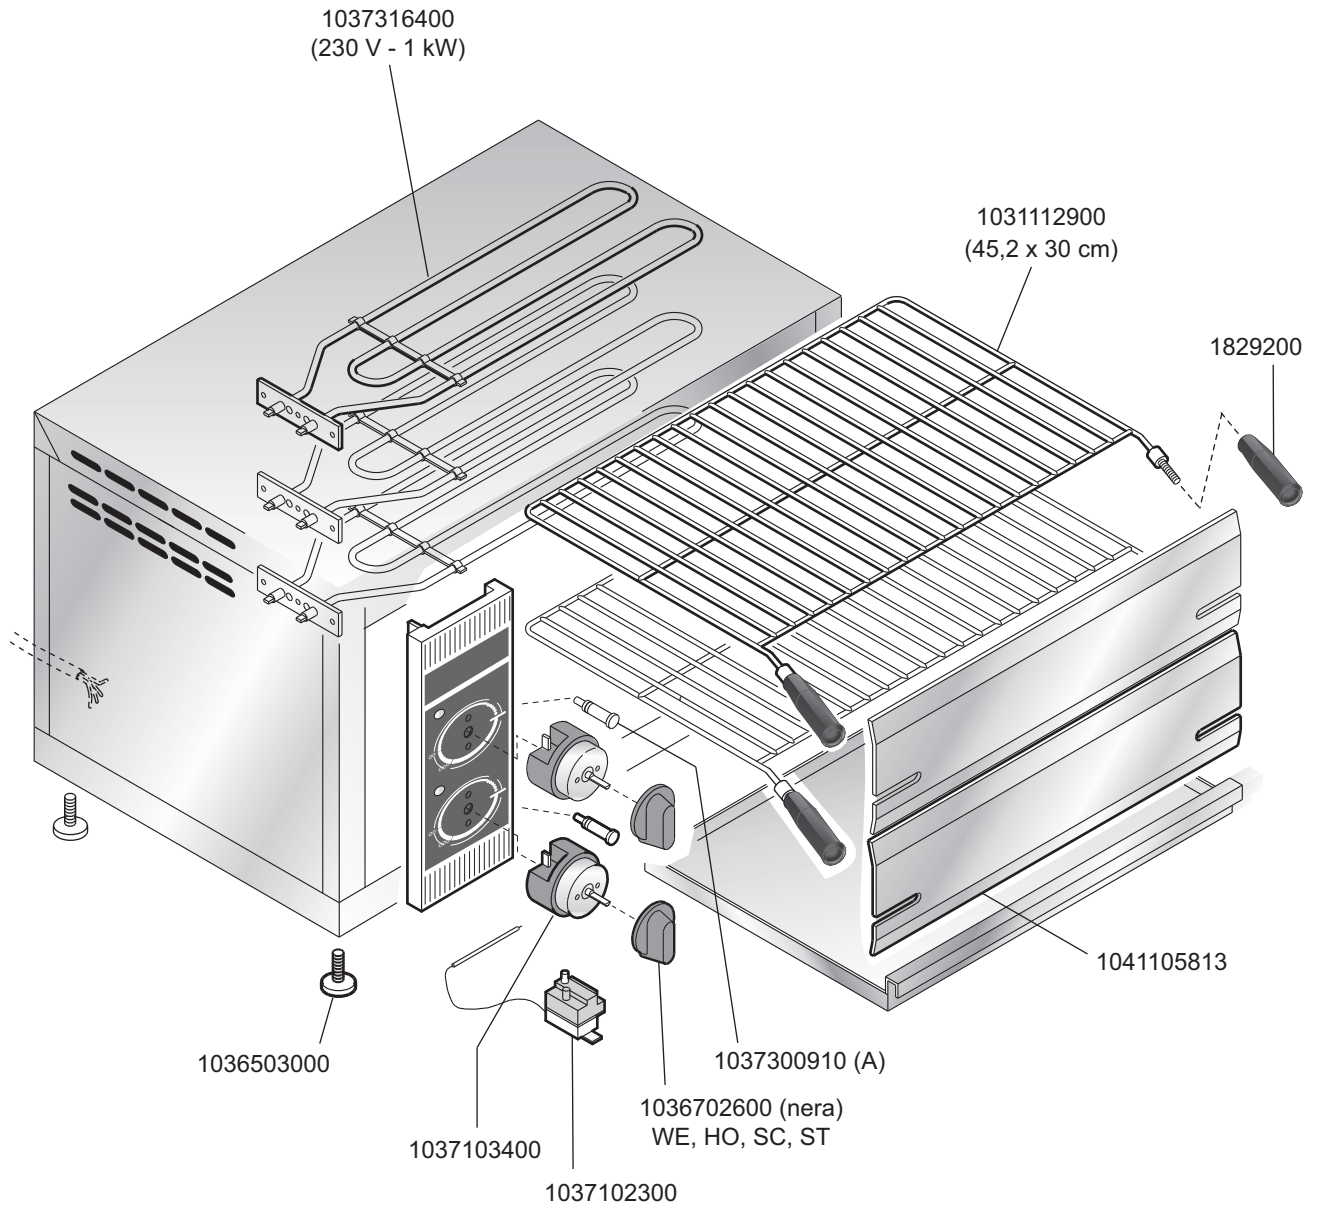

+7(812)987-08-81

<p>MARENO INDUSTRIE ALI spa Mareno di Piave (TV)</p>	ELABORATO:	APPROVATO:	GRUPPO:	DENOMINAZIONE:		
	<i>Plimati</i>		Serie CE 600 (snack)	Impianto elettrico e mobile		
	DATA:	DATA:	PARTICOLARE:	REV. N.	DEL	DISEGNO N.
	10 Nov 97	10 Nov 97	Disegno esploso per ricambi	▼	▼	▼
SOST. DIS.	P01 - 9609.3.6.19.SPE		Z 0 0 - 9 7 1 1 . 3 . 6 . 5 2 . S P E			

SPE-60M 1040105630

Зип Общепит

vsezip.ru

+7(812)987-08-81

SCALDAPIZZA ELETTRICO
ELECTRIC HEATED PIZZA-WARMER
CHAUFFE-PIZZA ELECTRIQUES
ELEKTROBEHEIZTE PIZZA-NACHBACKGERÄT

 MARENO INDUSTRIE ALI spa Mareno di Piave (TV)	ELABORATO:	APPROVATO:	GRUPPO:	DENOMINAZIONE:		
	G.Z.		Serie Snack	Impianto elettrico - Mobile		
	DATA:	DATA:	PARTICOLARE:	REV. N.	DEL	DISEGNO N.
	20 Mag 1999	20 Mag 1999	Disegno esploso per ricambi	▼ Z02	▼ 0105	▼ 3.6.52.SPE
SOST. DIS.	Z01.9905.3.6.52.SPE		CE			