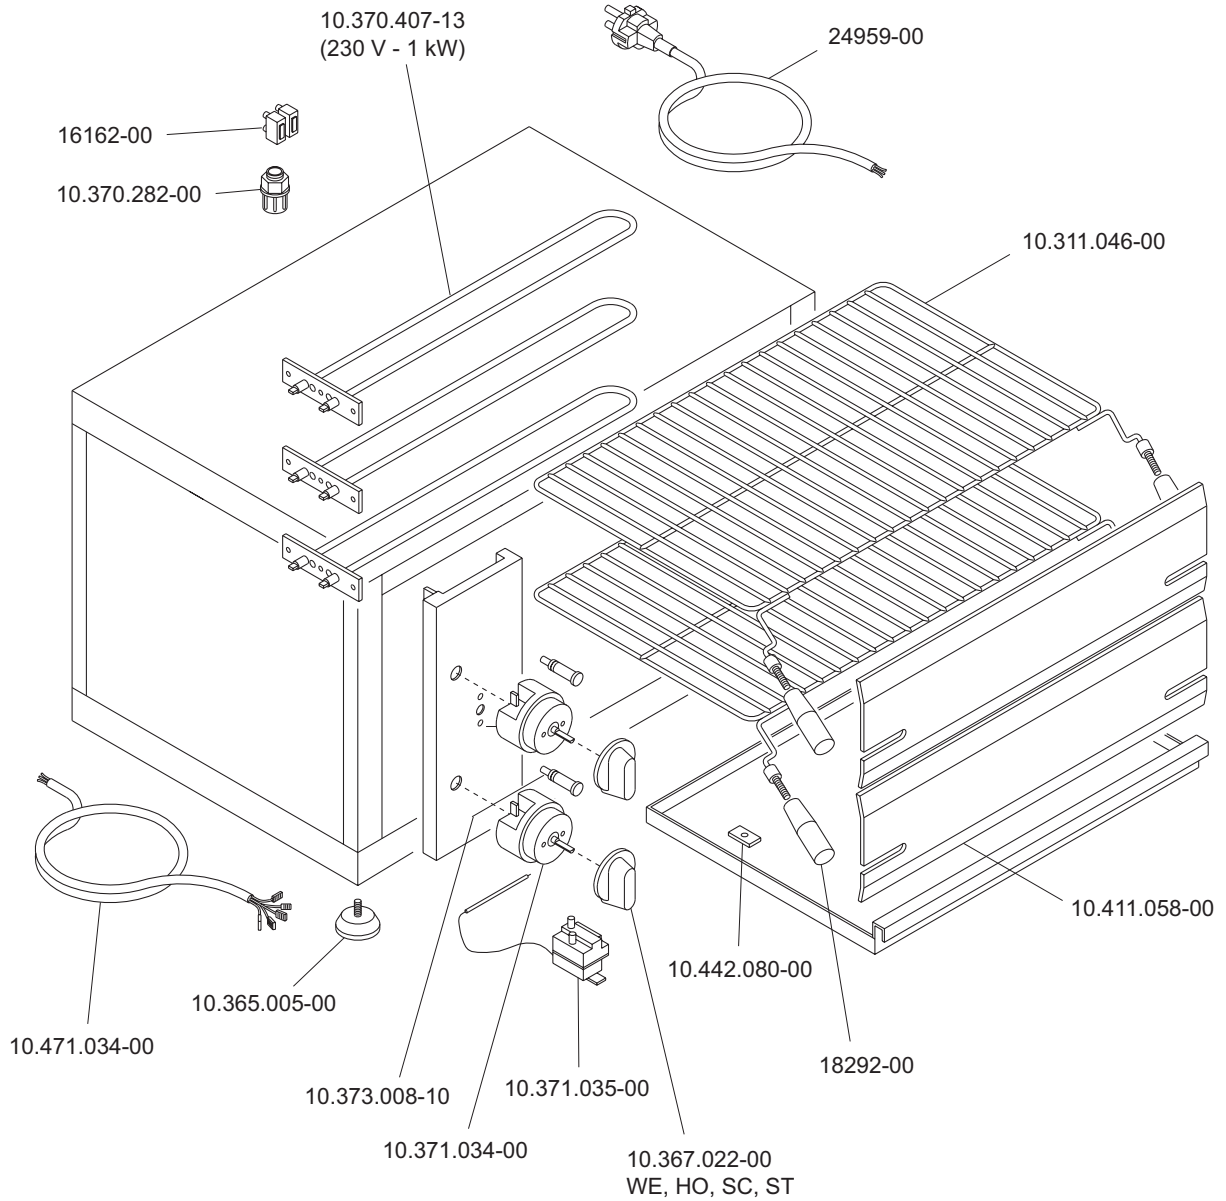

SPE-60M SERIE 600

SPE-60M 10.401.056.10

Вип Общепит
vsezip.ru

SCALDAPIZZE ELETTRICI
ELECTRIC HEATED PIZZA-WARMER
CHAUFFE-PIZZA ELECTRIQUES
ELEKTROBEHEIZTE PIZZA-NACHBACKGERÄT
CALENTADORES DE PIZZA ELECTRICOS

+7(812)987-08-81

 MARENO INDUSTRIE ALI spa Mareno di Piave (TV)	ELABORATO:	APPROVATO:	GRUPPO:	DENOMINAZIONE:		
	<i>Pinella</i>		<i>Serie CE 600 (Snack)</i>	<i>Impianto elettrico e mobile</i>		
	DATA:	DATA:	PARTICOLARE:	REV. N.	DEL	DISEGNO N.
	10 Sett 96	10 Sett 96	<i>Disegno esploso per ricambi</i>	▼	▼	▼
SOST. DIS.	P01 - 9609.3.6.19.SPE		P 0 1 - 9 6 0 9 . 3 . 6 . 1 9 . S P E			