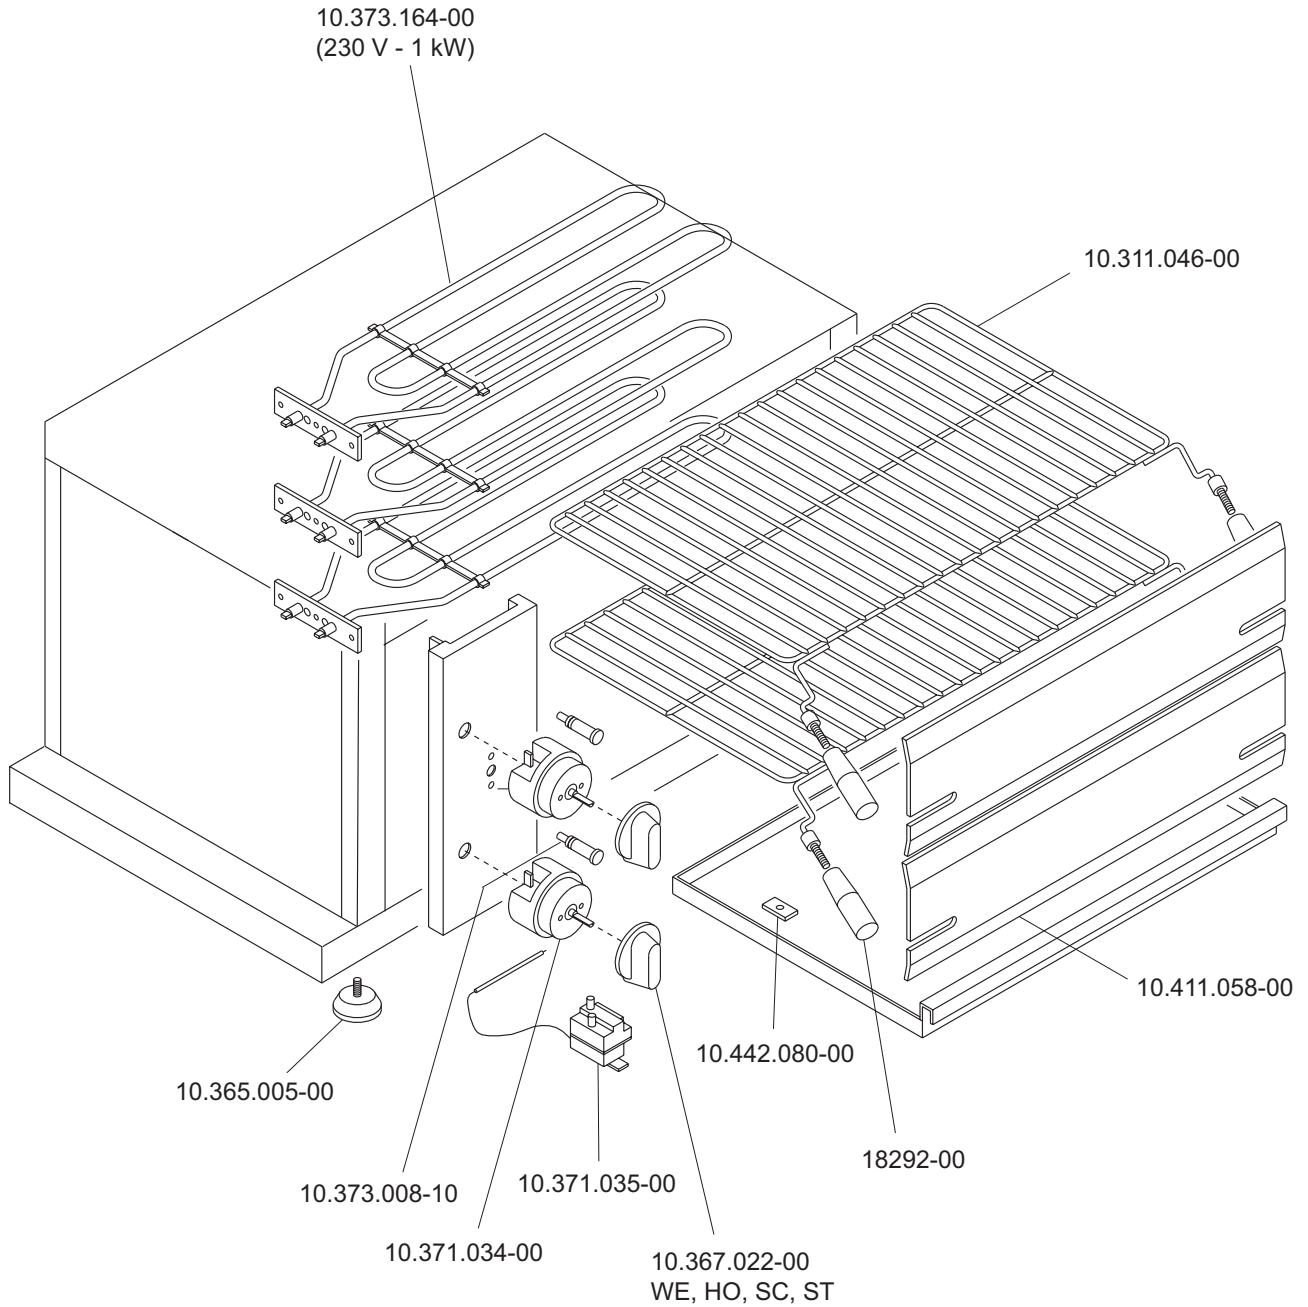

MARENO INDUSTRIE ALI spa Mareno di Piave (TV)	ELABORATO:	APPROVATO:	GRUPPO:	DENOMINAZIONE:		
	<i>Plimati</i>		Serie CE 600 (snack)	Impianto elettrico e mobile		
	DATA:	DATA:	PARTICOLARE:	REV. N.	DEL	DISEGNO N.
	10 Nov 97	10 Nov 97	Disegno esploso per ricambi	▼	▼	▼
SOST. DIS.	P01 - 9609.3.6.19.SPE		Z 0 0 - 9 7 1 1 . 3 . 6 . 5 2 . S P E