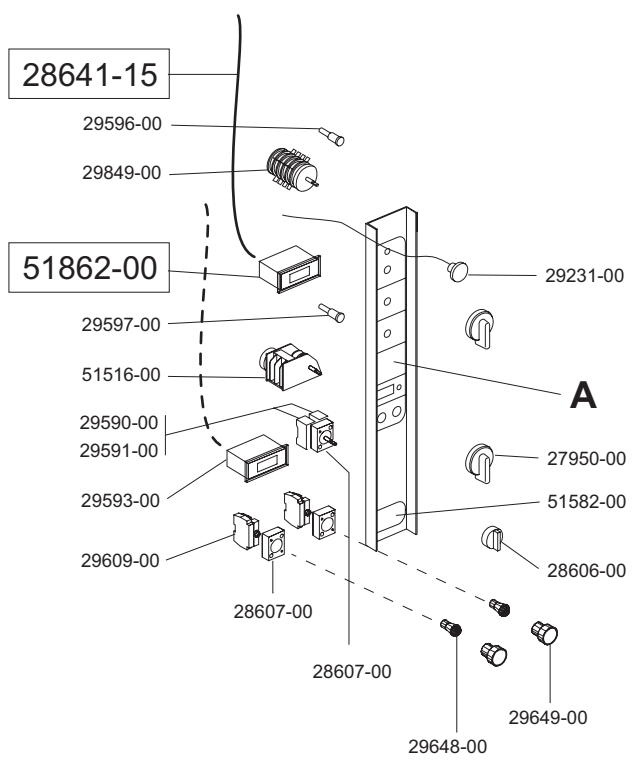

CSD ...G ...E (UK)

PERSONALIZZAZIONI
PERSONALISATIONS
PERSONALIZATIONS
PERSONLISCHE EIGENSCHAFTEN
PERSONALIZACIONES

Зип Общепит

vsezip.ru

FORNI COMBINATI
COMBINATION OVENS
FOURS MIXTES
HEISSUMLUFTDÄMPFER
HORNOS MIXTOS

+7(812)987-08-81

MOD.	A
CSM ... G	51297-00
CSM ... GP	51296-00
CSM ... E	51298-00
CSM ... EP	51295-00

  MARENO INDUSTRIE ALI spa Mareno di Piave (TV)	ELABORATO:	APPROVATO:	GRUPPO:	DENOMINAZIONE:		
	<i>P. Pinelli</i>		Forni Combinati CSM	REV. N.	DEL	DISEGNO N.
	DATA:	DATA:	PARTICOLARE:	▼	▼	▼
	SOST. DIS.		Disegno esploso per ricambi	Z 0 0 - 9 6 0 6 . 3 . 3 . 2 0 . C S D