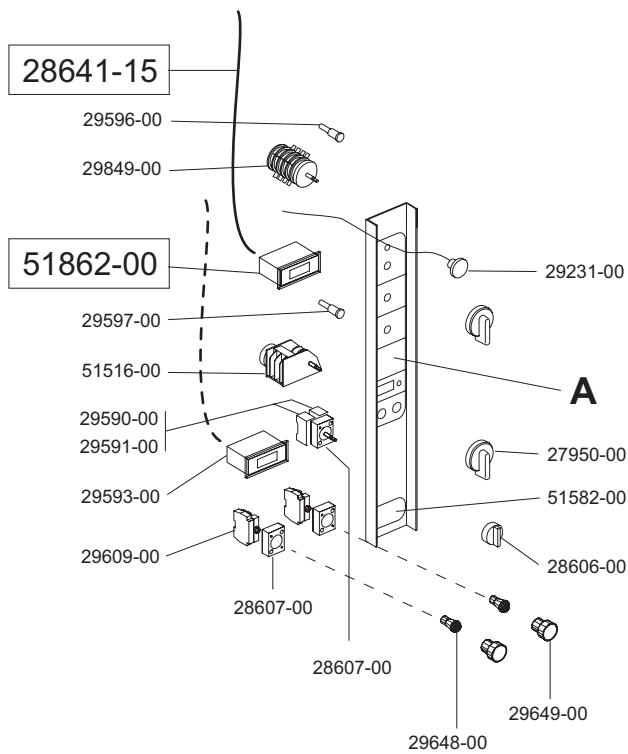

**CSD ...G ...E
(UK)**

PERSONALIZZAZIONI
PERSONALISATIONS
PERSONALIZATIONS
PERSONLISCHE EIGENSCHAFTEN
PERSONALIZACIONES

Зип Общепит

vsezip.ru

FORNI COMBINATI
COMBINATION OVENS
FOURS MIXTES
HEISSUMLUFTDÄMPFER
HORNOS MIXTOS

+7(812)987-08-81

MOD.	A
CSM ... G	51297-00
CSM ... GP	51296-00
CSM ... E	51298-00
CSM ... EP	51295-00

  MARENO INDUSTRIE ALI spa Mareno di Piave (TV)	ELABORATO:	APPROVATO:	GRUPPO:	DENOMINAZIONE:		
	<i>P. Pinotti</i>		Forni Combinati CSM			
	DATA:	DATA:	PARTICOLARE:	REV. N.	DEL	DISEGNO N.
	SOST. DIS.		Disegno esploso per ricambi	▼	▼	▼
			Z 0 0 - 9 6 0 6 . 3 . 3 . 2 0 . C S D