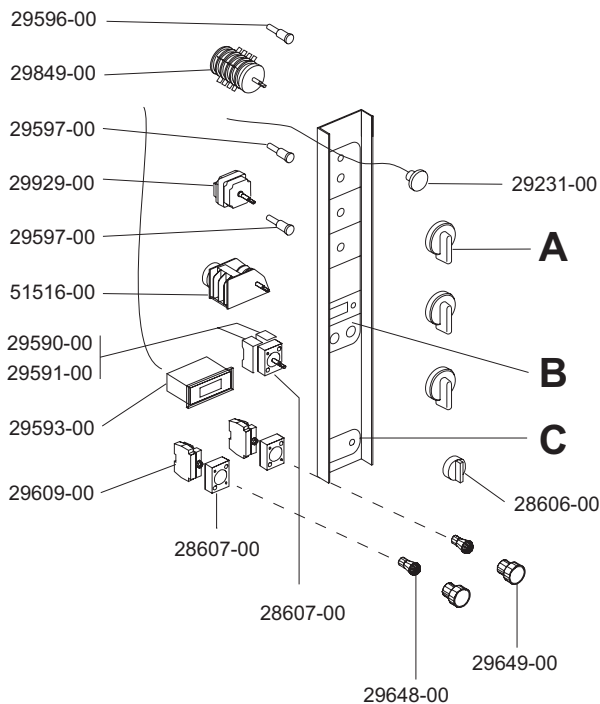

CSM ...G ...E	PERSONALIZZAZIONI
	NCB ...G ...E	PERSONALISATIONS
	ECB ...G ...E	PERSONALIZATIONS
	NMR ...G	PERSONLISCHE EIGENSCHAFTE
	NMR ...G	PERSONALIZACIONES

Зип Общепит

vsezip.ru

FORNI COMBINATI
COMBINATION OVENS
FOURS MIXTES
HEISSUMLUFTDÄMPFER
HORNOS MIXTOS

+7(812)987-08-81

MOD.	A	B	C
CSM ... G	27950-00	51297-00	51582-00
CSM ... GP		51296-00	
CSM ... E		51298-00	
CSM ... EP		51295-00	
NCB ... G	29643-00	51311-00	51587-00
NCB ... GP		51310-00	
NCB ... E		51312-00	
NCB ... EP		51309-00	
ECB ... GP	29643-00	51310-00	51587-00
ECB ... EP		51309-00	
NMR ... GP	-	51594-00	51595-00

  MARENO INDUSTRIE ALI spa Mareno di Piave (TV)	ELABORATO:	APPROVATO:	GRUPPO:	DENOMINAZIONE:		
	<i>Pinotti</i>		<i>Forni Combinati CSM</i>	REV. N.	DEL	DISEGNO N.
	DATA:	DATA:	PARTICOLARE:	▼	▼	▼
	SOST. DIS.		<i>Disegno esploso per ricambi</i>	Z 0 0 - 9 6 0 5 . 3 . 3 . 1 9 . C S M