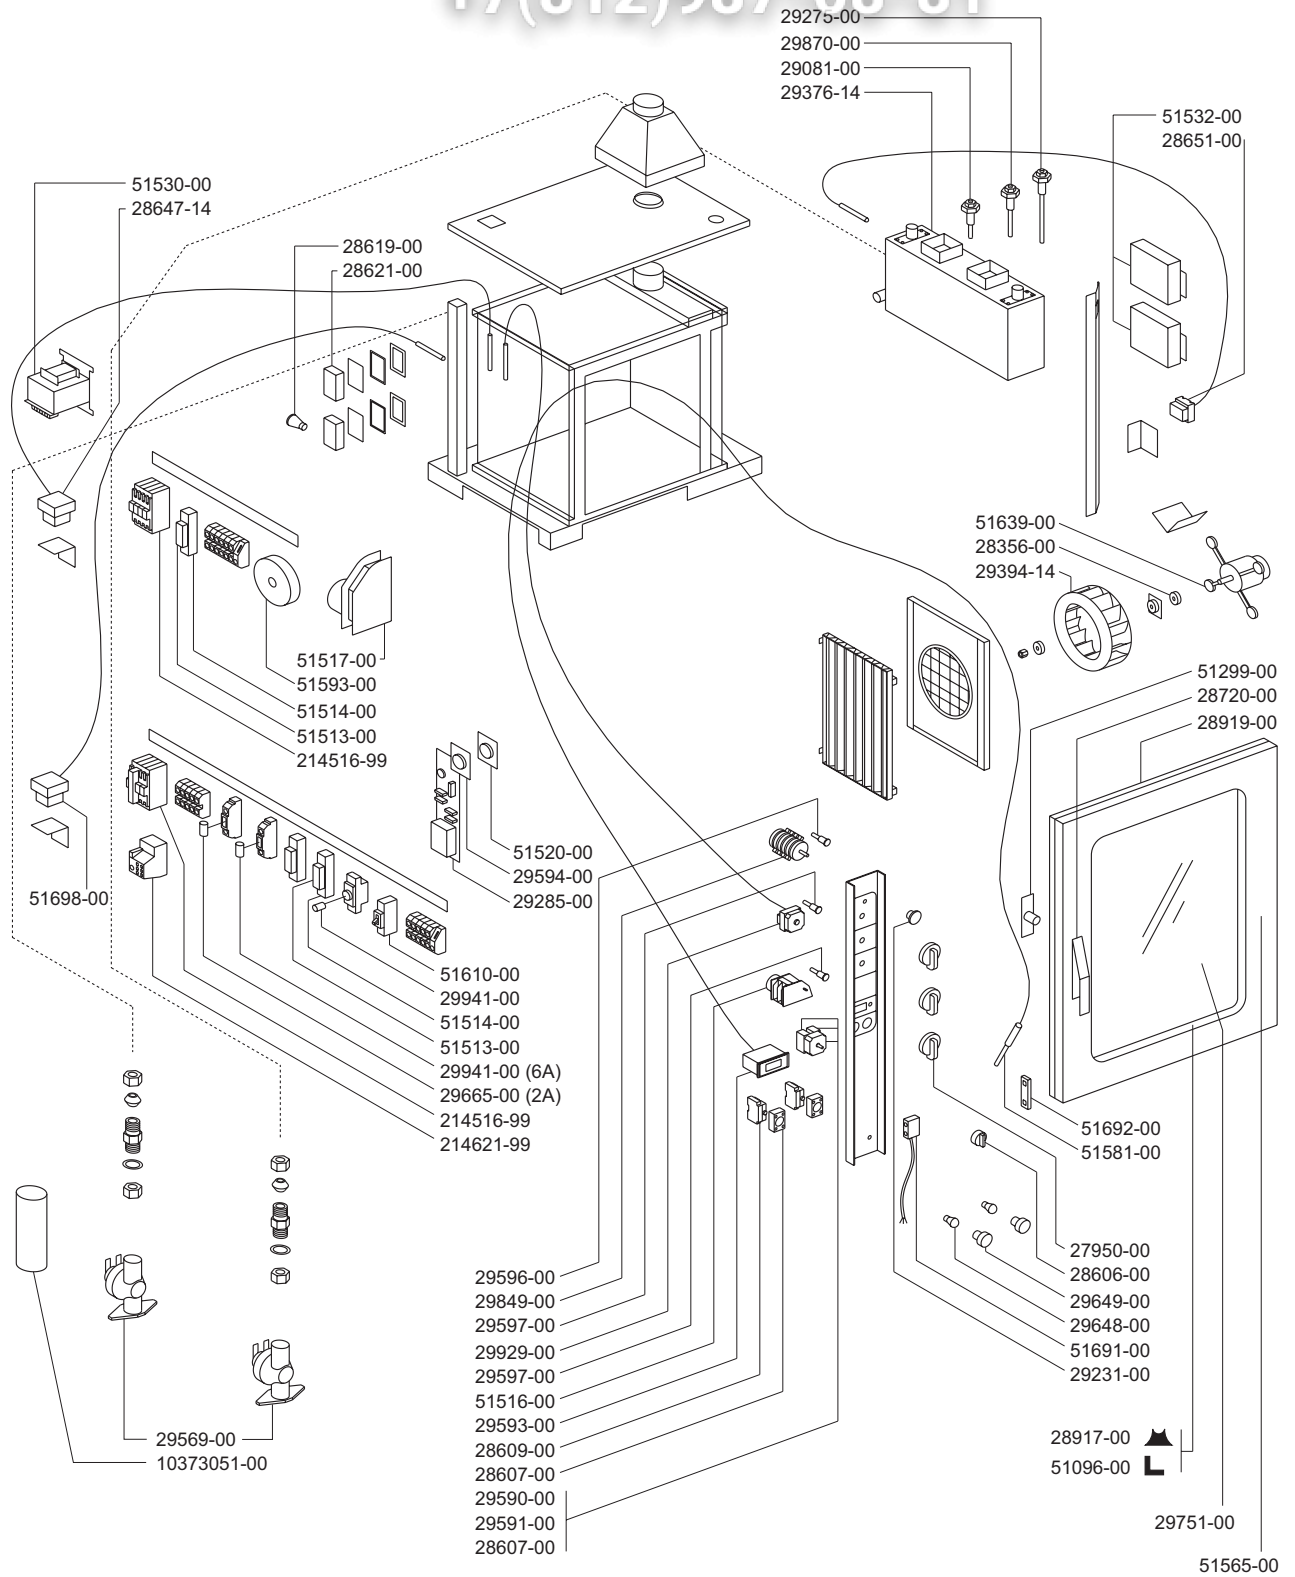

CSM 102 G
CSM 102 GP

IMPIANTO ELETTRICO
ELECTRIC HEATING SYSTEM
SYSTEME CHAUFFANT ELECTRIQUE
ELEKTROANLAGE
INSTALACION ELECTRICA

FORNO COMBINATO A GAS

GAS HEATED COMBINATION OVEN

FOUR MIXTE A GAZ

HEISSLUFTDÄMPFER GASBEHEIZT

HORNO MIXTO A GAS

94785-20 CSM102G
94797-10 CSM102GP

230 V

Зип Общепит
vsezip.ru

+7(812)987-08-81

 MARENO INDUSTRIE ALI spa Mareno di Piave (TV)	ELABORATO:	APPROVATO:	GRUPPO:	DENOMINAZIONE:		
	DATA:	DATA:	PARTICOLARE:	REV. N.	DEL	DISEGNO N.
	SOST. DIS.		Disegno esploso per ricambi	▼	▼	▼
				P 0 1 - 9 6 0 5 . 3 . 3 . 0 4 . M 1 2		