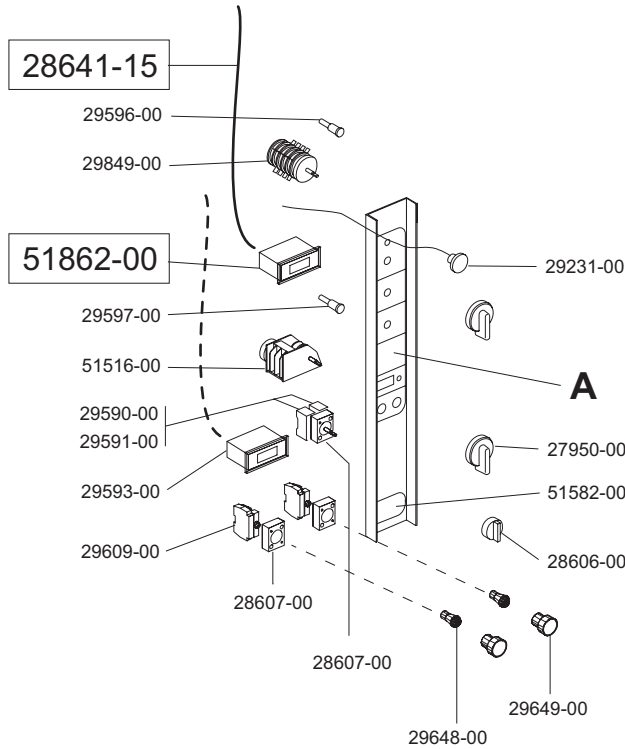

**CSD ...G ...E
(UK)**

PERSONALIZZAZIONI
PERSONALISATIONS
PERSONALIZATIONS
PERSONLISCHE EIGENSCHAFTEN
PERSONALIZACIONES

Зип Общепит

vsezip.ru

FORNI COMBINATI
COMBINATION OVENS
FOURS MIXTES
HEISSUMLUFTDÄMPFER
HORNOS MIXTOS

+7(812)987-08-81

MOD.	A
CSM ... G	51297-00
CSM ... GP	51296-00
CSM ... E	51298-00
CSM ... EP	51295-00

  MARENO INDUSTRIE ALI spa Mareno di Piave (TV)	ELABORATO:	APPROVATO:	GRUPPO:	DENOMINAZIONE:		
	<i>P. Pinotti</i>		Forni Combinati CSM	REV. N.	DEL	DISEGNO N.
	DATA:	DATA:	PARTICOLARE:	▼	▼	▼
	SOST. DIS.		Disegno esploso per ricambi	Z 0 0 - 9 6 0 6 . 3 . 3 . 2 0 . C S D