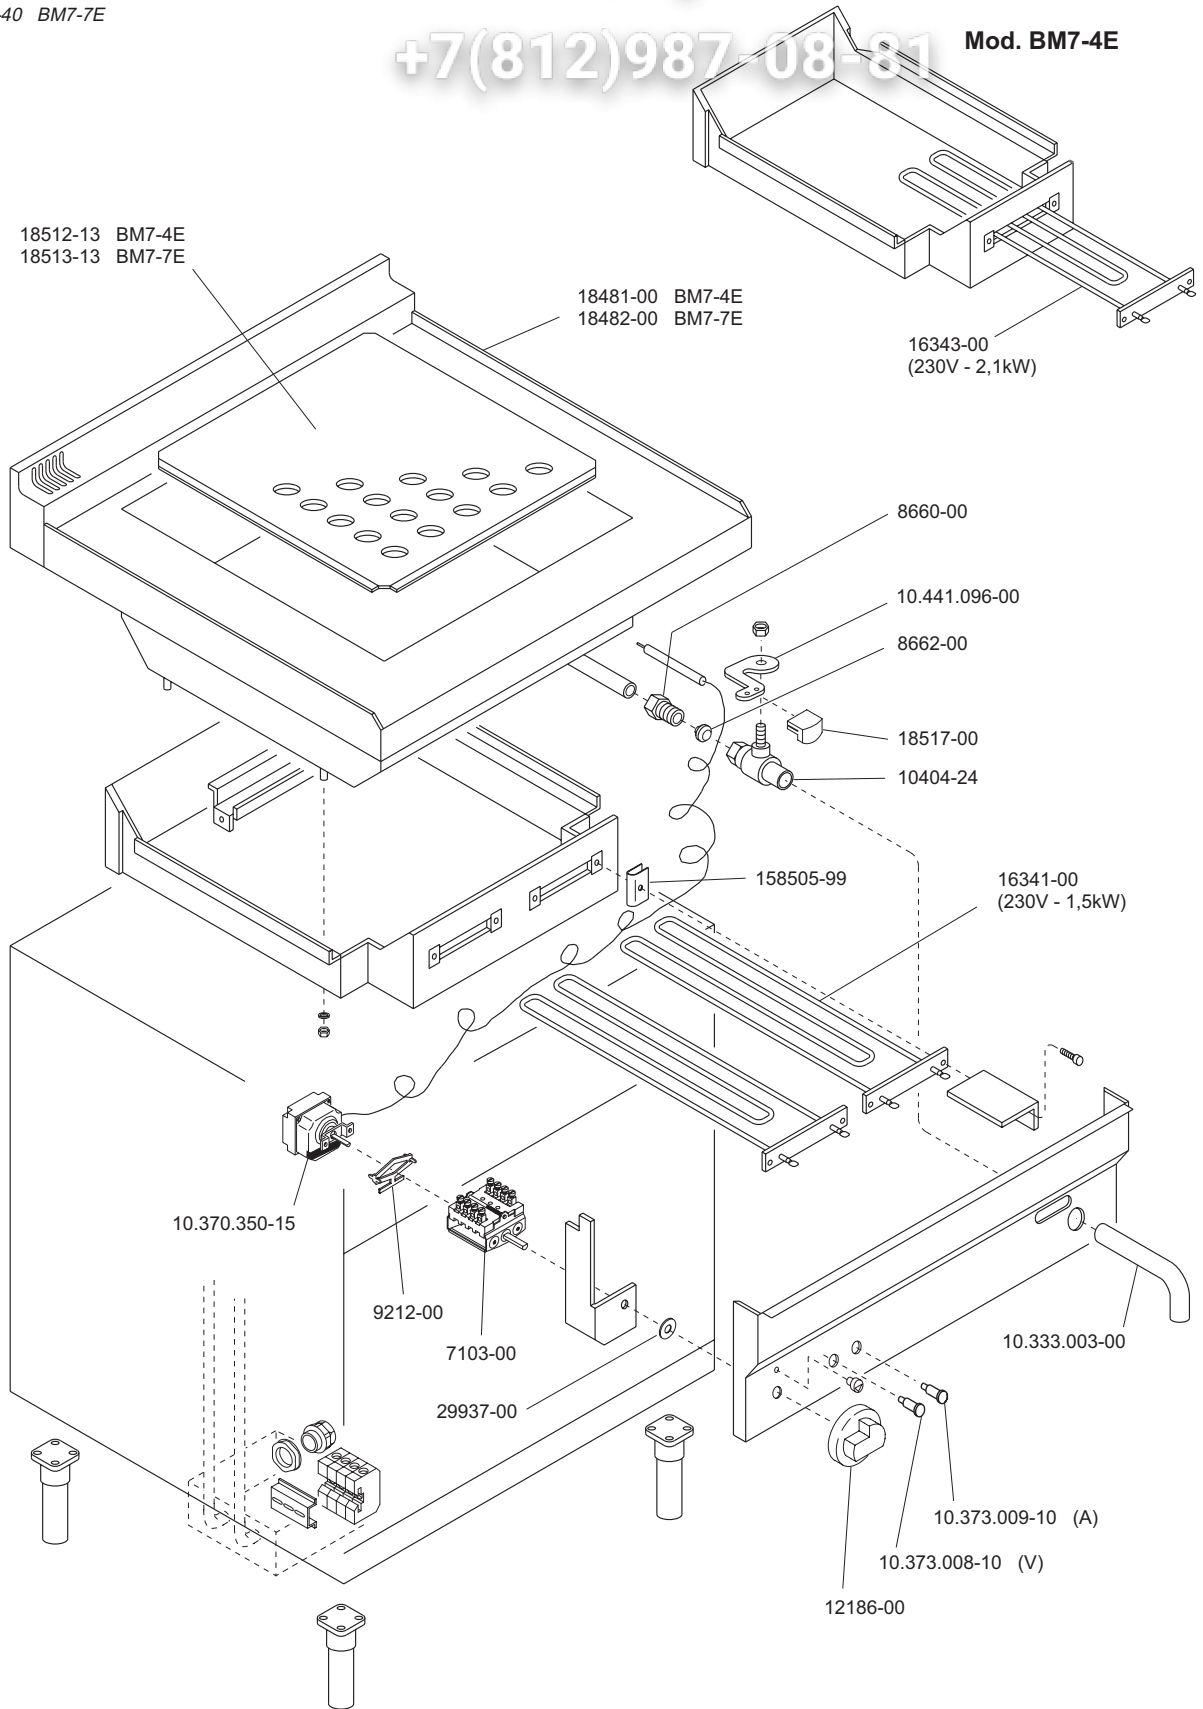

93856-40 BM7-4E  
93857-40 BM7-7E

**Mod. BM7-4E**

 <b>MARENO INDUSTRIE ALI spa</b> Mareno di Piave (TV)	ELABORATO:	APPROVATO:	GRUPPO:	DENOMINAZIONE:		
	<i>Platt</i>		Serie 700	Impianto elettrico e mobile		
	DATA:	DATA:	PARTICOLARE:	REV. N.	DEL	DISEGNO N.
	10 Nov 96	10 Nov 96	Disegno esploso per ricambi	▼	▼	▼
SOST. DIS.	Z00 - 9611.3.7.25.BME		<b>Z00 - 9611.3.7.25.BME</b>			