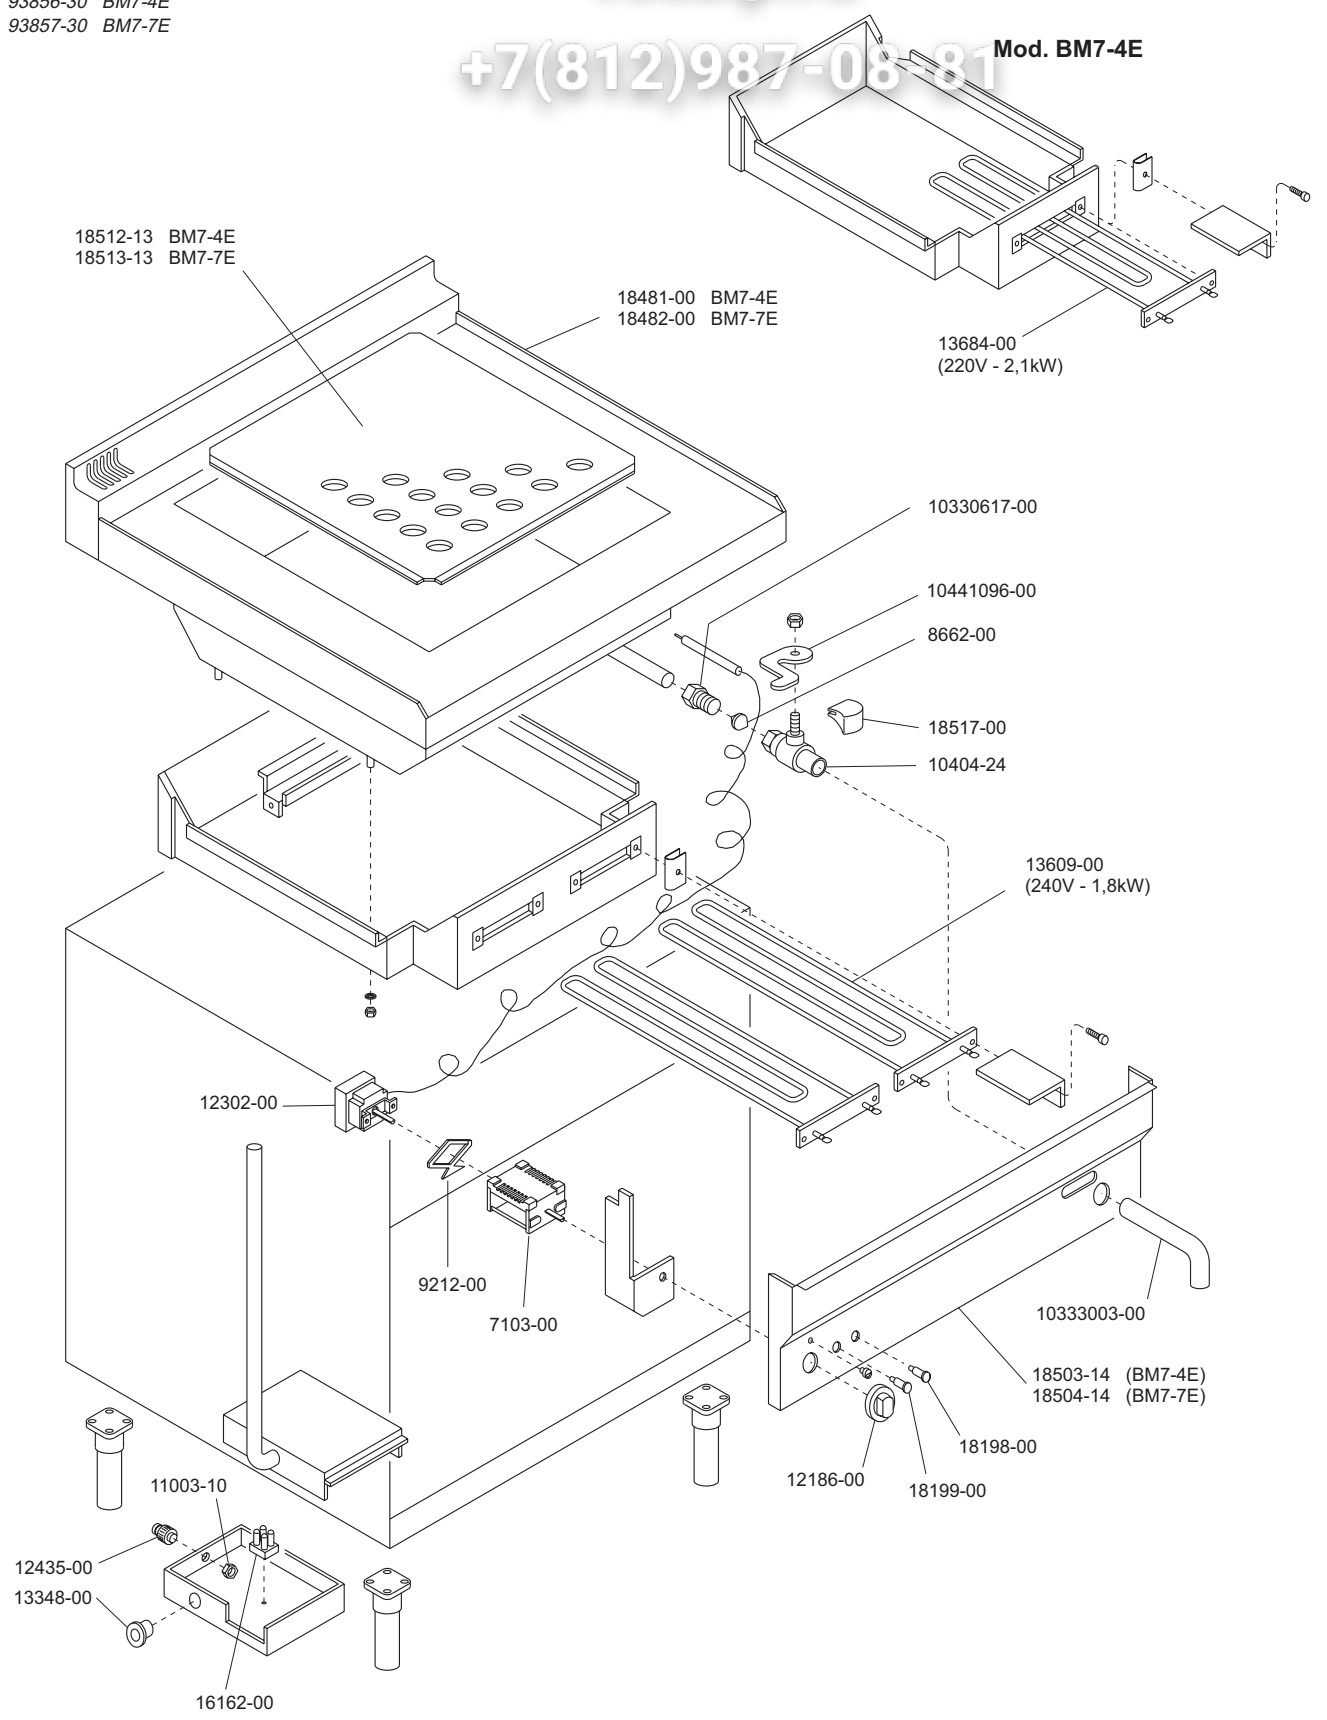

BM7-4E
BM7-7E

SERIE 700

BAGNOMARIA ELETTRICI
EAN M ARIE ELECTRIQUES
ELECTRIC-HEATED BAINMARIE
ELEKTROBEHEIZTE WASSERBÄDER
LAGÑO MARIA ELECTRICAS

93856-30 BM7-4E
93857-30 BM7-7E

Зип Общепит
vsezip.ru
+7(812)987-08 81

Mod. BM7-4E

  MARENO INDUSTRIE ALI spa Mareno di Piave (TV)	ELABORATO:	APPROVATO:	GRUPPO:	DENOMINAZIONE:		
	<i>Plum</i>		Serie 700	Impianto a gas e mobile		
	DATA:	DATA:	PARTICOLARE:	REV. N.	DEL	DISEGNO N.
	10 Nov 96	10 Nov 96	Disegno esploso per ricambi	▼	▼	▼
SOST. DIS.	Z02 - 9611.3.7.03.BME		Z02 - 9611.3.7.03.BME