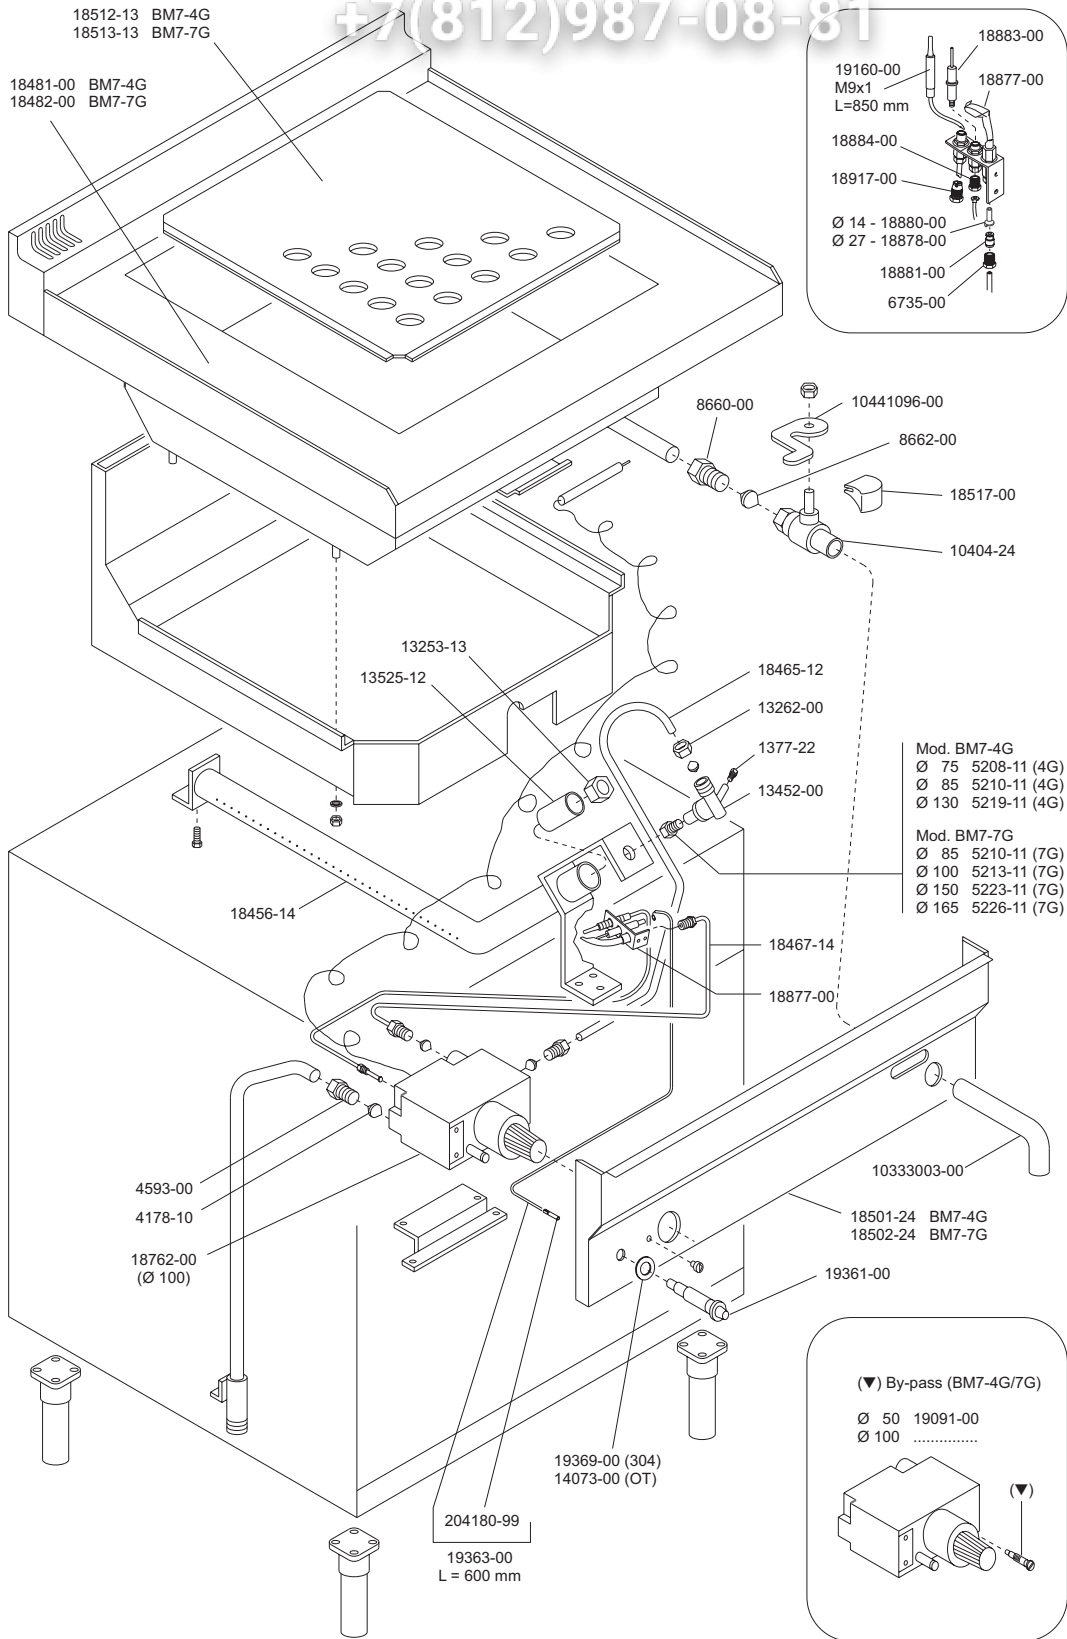

BAGNOMARIA A GAS
BAINMARIÉ A GAZ
GAS-HEATED BAINMARIÉ
GASBEHEIZTE WASSERBÄDER
LAGÑO MARIA A GAS

93854-30 BM7-4G
 93855-30 BM7-7G

Зип Общепит

vsezip.ru

+7(812)987-08-81

ELABORATO:	APPROVATO:	GRUPPO:	DENOMINAZIONE:
<i>Plimati</i>		Serie 700	Impianto a gas e mobile
DATA:	DATA:	PARTICOLARE:	REV. N. DEL DISEGNO N.
10 Apr 96	10 Apr 96	Disegno esploso per ricambi	▼ ▼ ▼
SOST. DIS.	P01 - 9604.3.7.04.BMG		P 0 1 - 9 6 0 4 . 3 . 7 . 0 4 . B M G

ELABORATO:	APPROVATO:	GRUPPO:	DENOMINAZIONE:
<i>Plimati</i>		Serie 700	Impianto a gas e mobile
DATA:	DATA:	PARTICOLARE:	REV. N. DEL DISEGNO N.
10 Apr 96	10 Apr 96	Disegno esploso per ricambi	▼ ▼ ▼
SOST. DIS.	P01 - 9604.3.7.04.BMG		P 0 1 - 9 6 0 4 . 3 . 7 . 0 4 . B M G