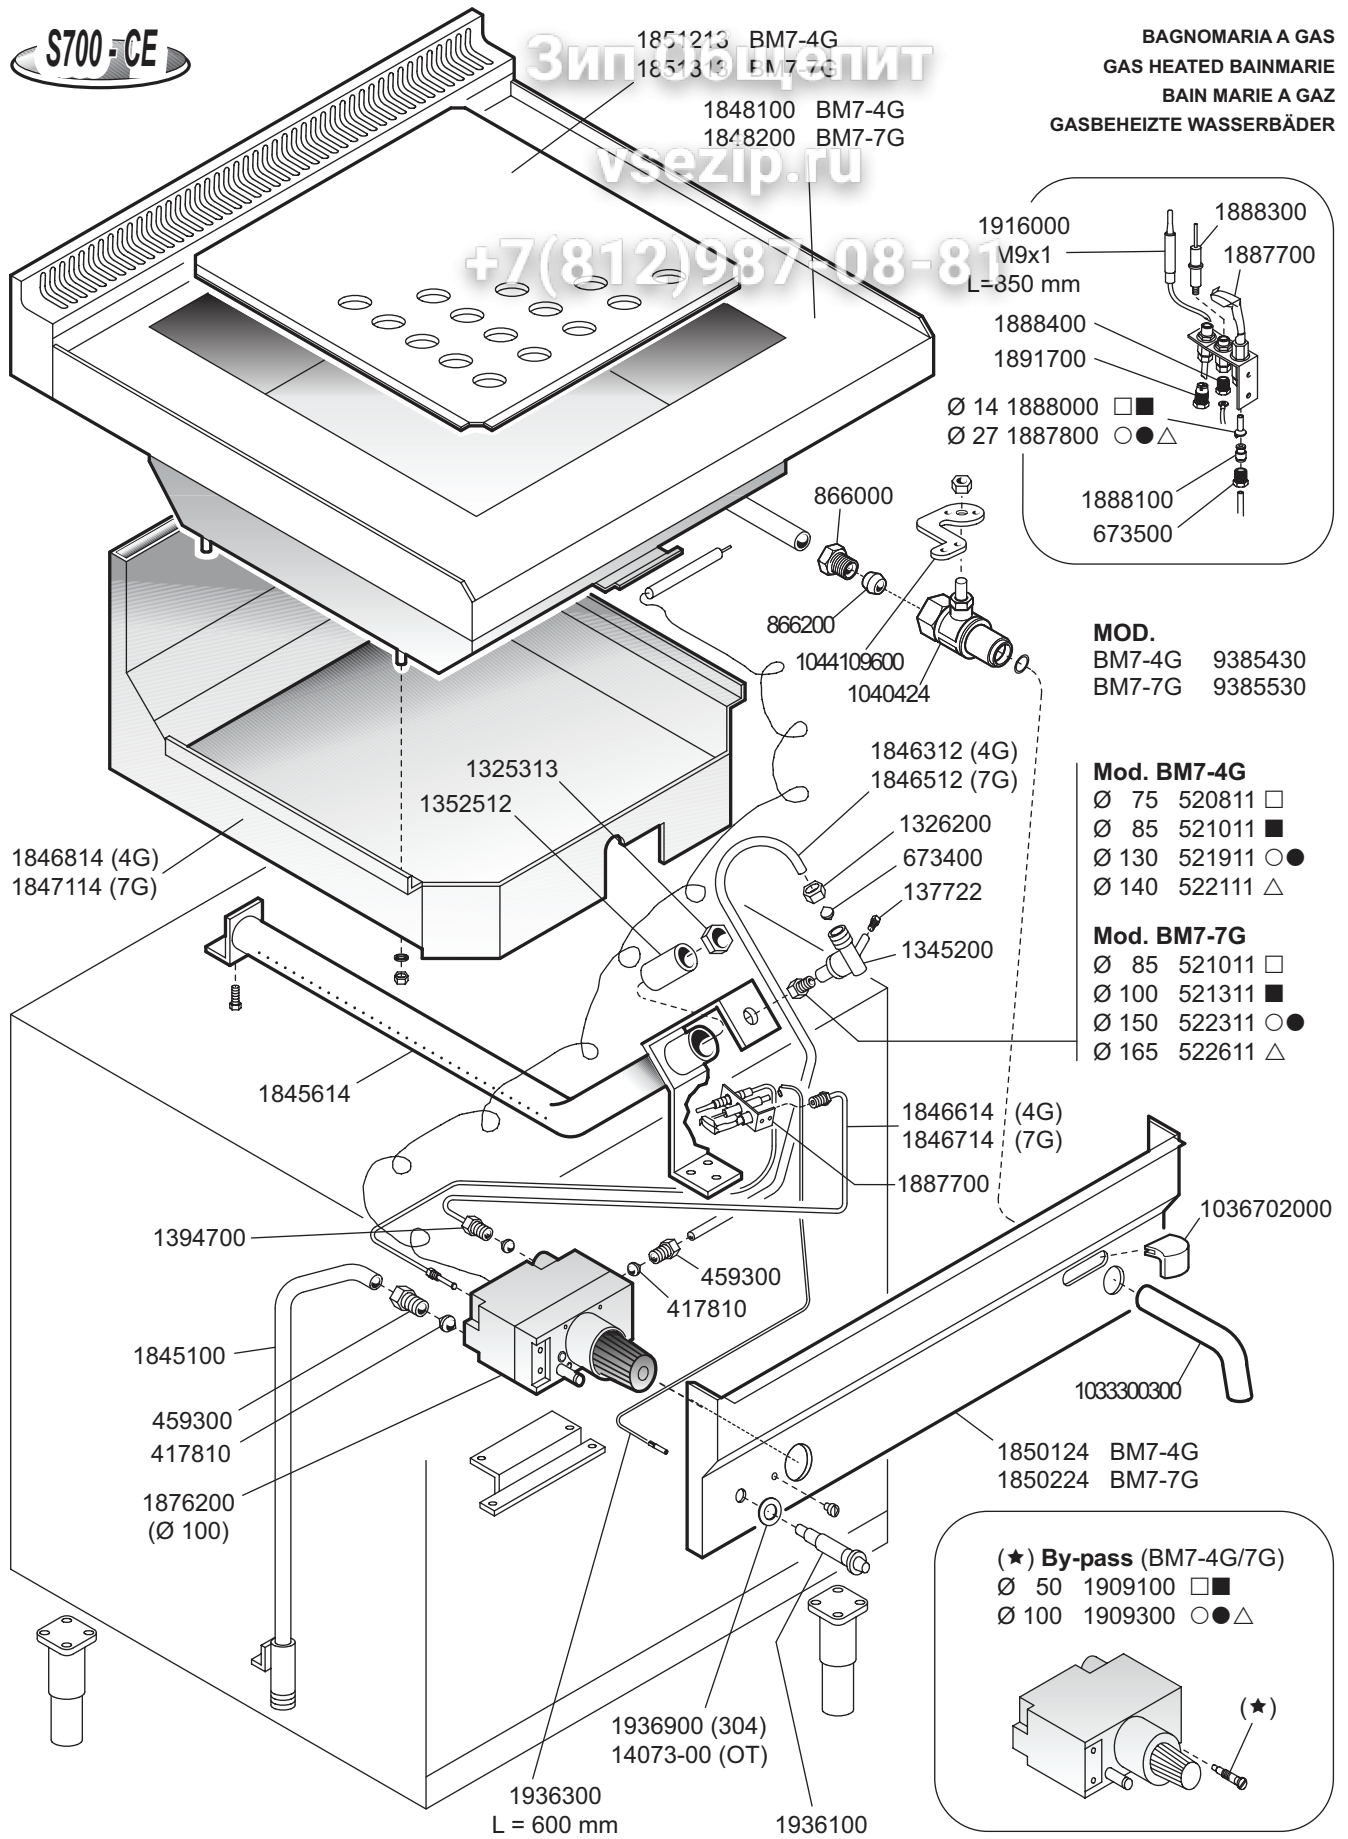

S700-CE

Зиповелит
vsezip.ru
+7(812)987-08-81

BAGNOMARIA A GAS
GAS HEATED BAINMARIE
BAIN MARIE A GAZ
GASBEHEIZTE WASSERBÄDER

ID GAS: □ G30/50 ■ G30/29 ○ G20/20 ● G25/25 △ G25/20 ▲ G110/8 ⊙ G120/8 ● G140/8

  MARENO INDUSTRIE ALI spa Mareno di Piave (TV)	ELABORATO:	APPROVATO:	GRUPPO:	DENOMINAZIONE:		
	G.Z.		Serie 700	Impianto gas e mobile		
	DATA:	DATA:	PARTICOLARE:	REV. N.	DEL	DISEGNO N.
	24 Apr 1996	24 Apr 1996	Disegno esploso per ricambi	▼	▼	▼
SOST. DIS.	Z01 9604 3.7.04.BMG				Z02 0303 3.7.04