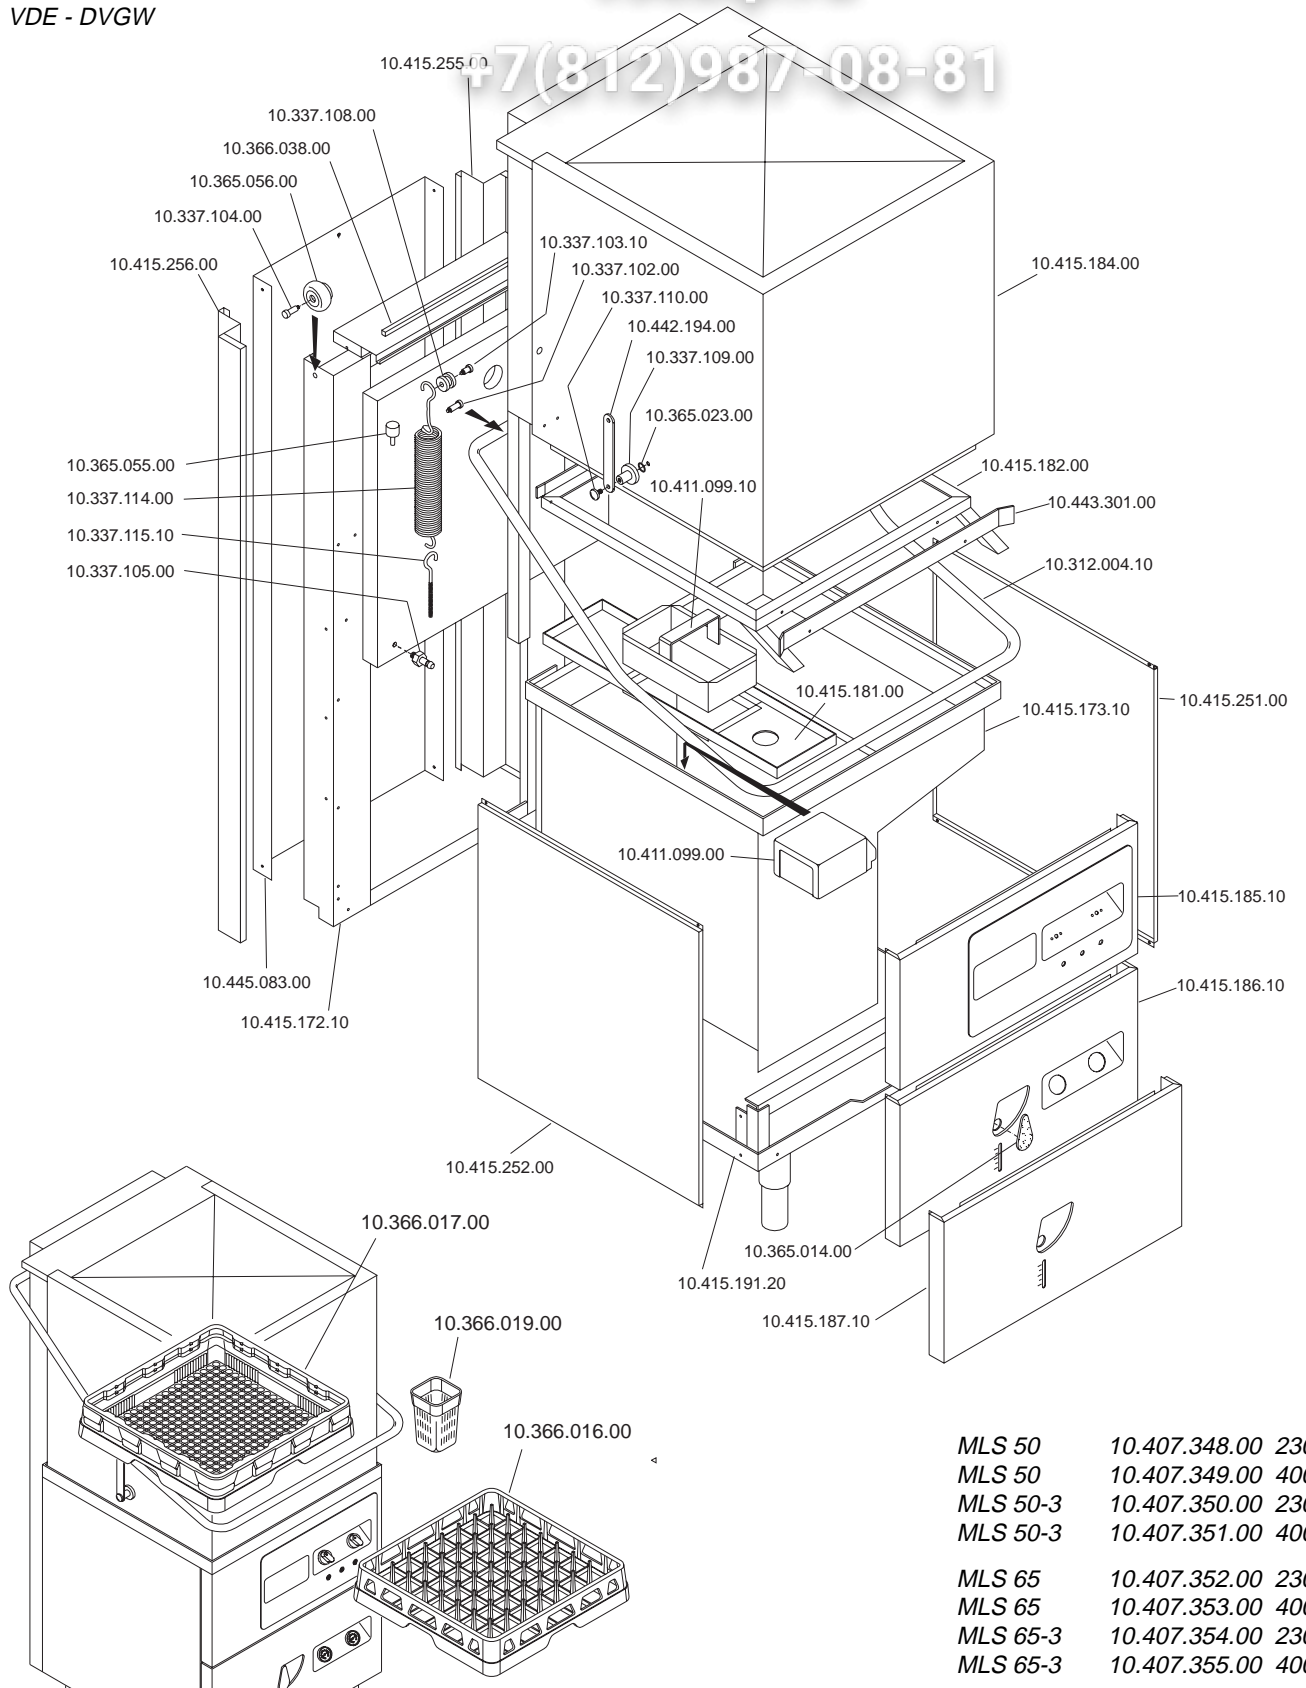

MLC - 50
MLC - 65

MOBILE
STRUCTURE
STRUCTURE
TRAGENDE KONSTRUKTION
MUEBLE

Зип Общепит

vsezip.ru

LAVASTOVIGLIE
LAVE-VAISSELLE
DISHWASHERS
GESCHIRRSPÜLMASCHINEN
LAVAVAJILLAS

VDE - DVGW

+7(812)987-08-81

MLS 50	10.407.348.00	230V
MLS 50	10.407.349.00	400V
MLS 50-3	10.407.350.00	230V
MLS 50-3	10.407.351.00	400V
MLS 65	10.407.352.00	230V
MLS 65	10.407.353.00	400V
MLS 65-3	10.407.354.00	230V
MLS 65-3	10.407.355.00	400V

ELABORATO:	APPROVATO:	GRUPPO:	DENOMINAZIONE:		
<i>Pinella</i>		Lavaggio stoviglie			
DATA:	DATA:	PARTICOLARE:	REV. N.	DEL	DISEGNO N.
		Disegno esploso per ricambi	▼	▼	▼
SOST. DIS.			A 01 - 9 6 0 6 . 5 . 2 0 0 . M L C		