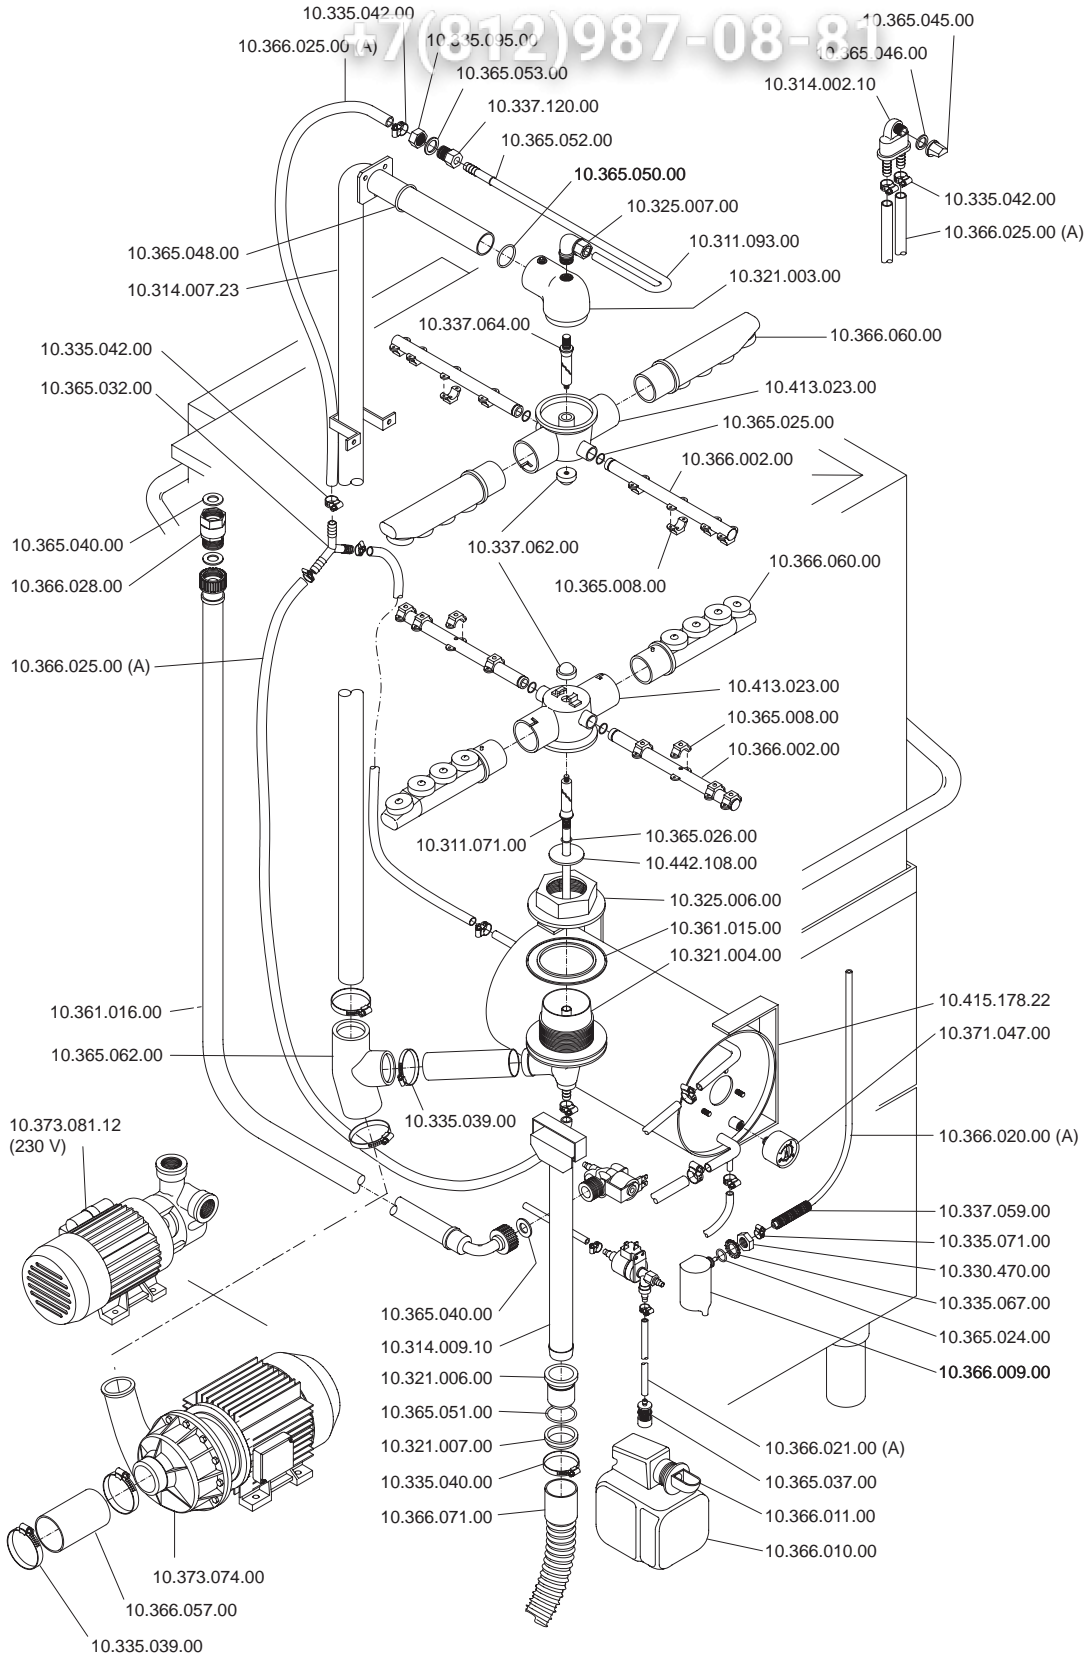

MLC - 50

IMPIANTO IDRAULICO
SYSTEME HYDRAULIQUE
HYDRAULIC SYSTEM
WASSERANLAGE
INSTALACION DE AGUA

Зип Общепит
vsezip.ru

LAVASTOVIGLIE
LAVE-VAISSELLE
DISHWASHERS
GESCHIRRSPÜLMASCHINEN
LAVAVAJILLAS

VDE - DVGW

	ELABORATO:	APPROVATO:	GRUPPO:	DENOMINAZIONE:		
	<i>Plimati</i>		Lavaggio stoviglie	REV. N.	DEL	DISSEGNO N.
	DATA:	DATA:	PARTICOLARE:	▼	▼	▼
	SOST. DIS.		Disegno esploso per ricambi	A 0 2 - 9 6 0 9 . 5 . 2 . 0 2 . M L C