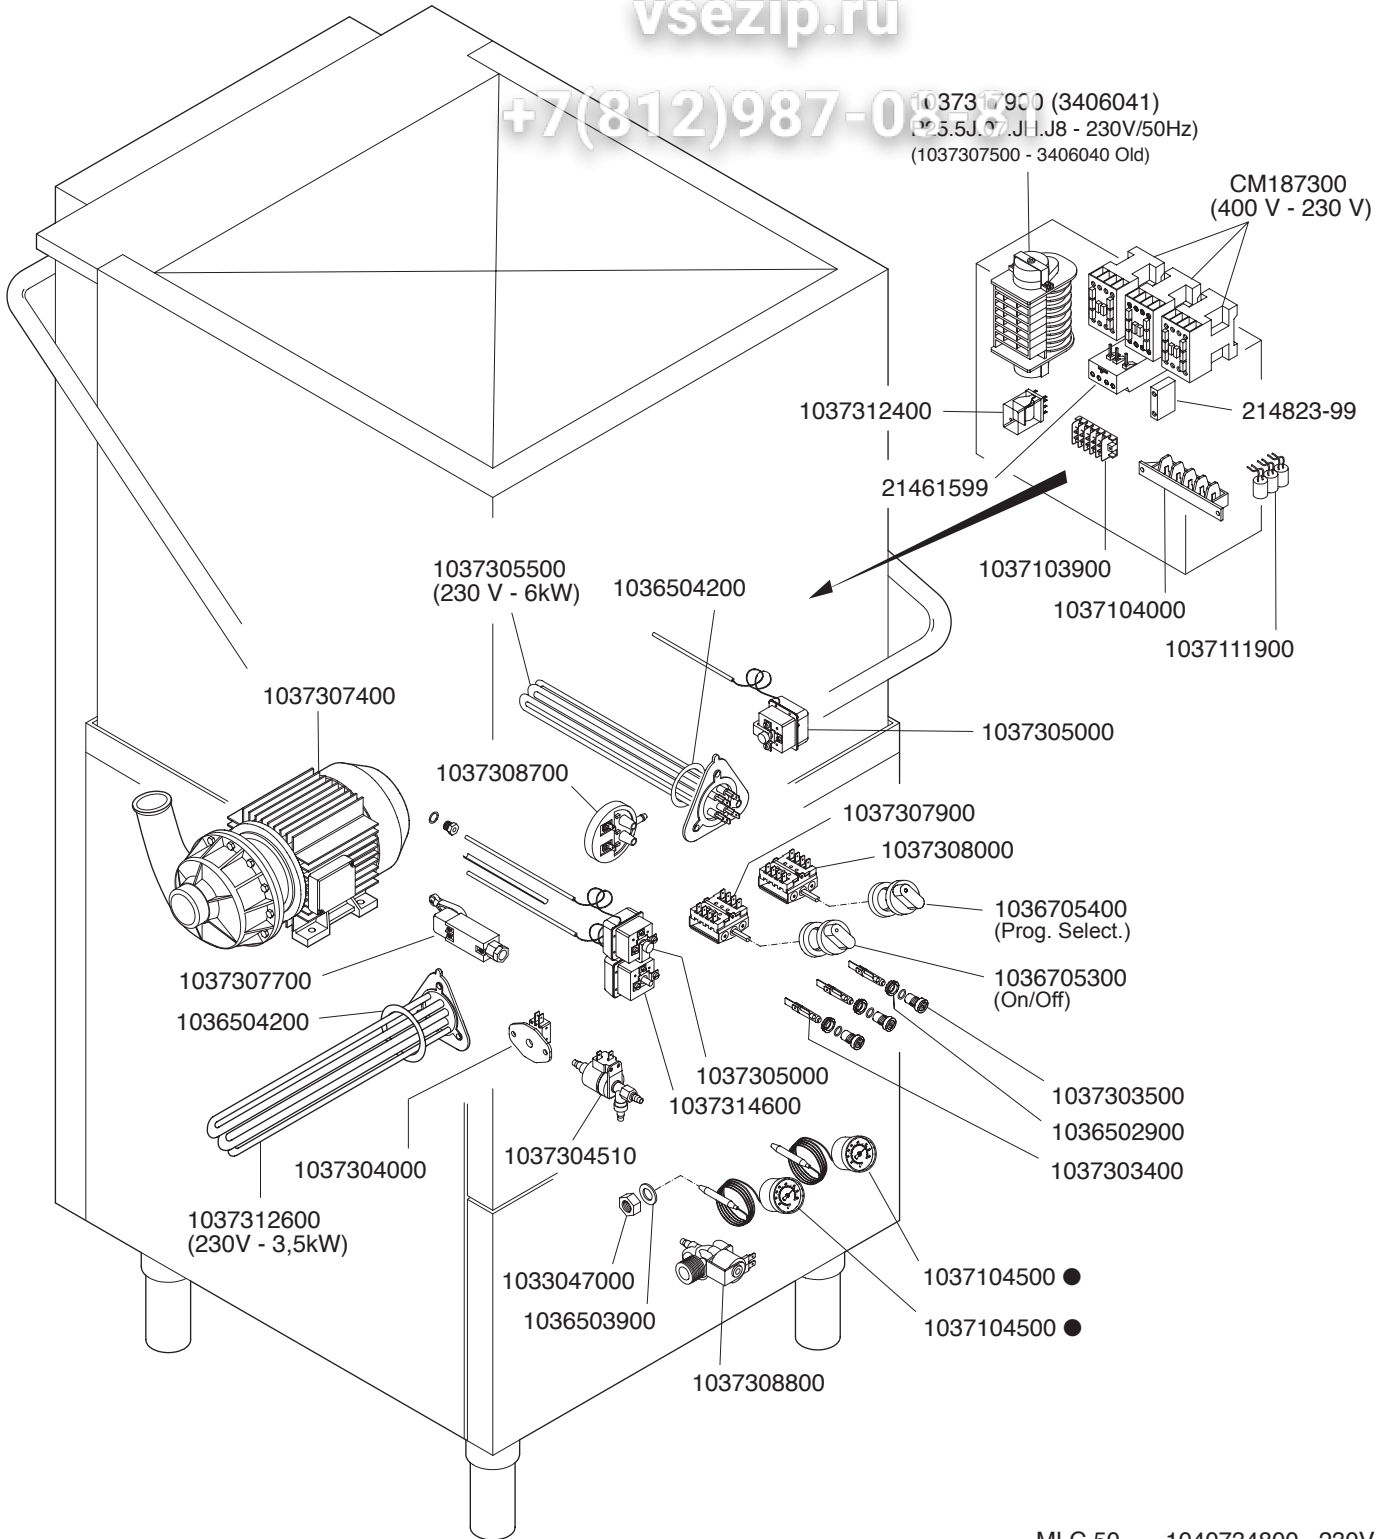

Зип Общепит

vsezip.ru

+7(812)987-08557

LAVASTOVIGLIE
DISHWASHERS
LAVE-VAISSELLE
GESCHIRRSPUELMASCHINEN

● MLC 50-3

MLC 50	1040734800	230V
MLC 50	1040734900	400V
MLC 50-3	1040735000	230V
MLC 50-3	1040735100	400V

Rif. LASA

  MARENO INDUSTRIE ALI spa Mareno di Piave (TV)	ELABORATO:	APPROVATO:	GRUPPO:	DENOMINAZIONE:		
	G.Z.		Lavastoviglie (LC)	Impianto elettrico		
	DATA:	DATA:	PARTICOLARE:	REV. N.	DEL	DISEGNO N.
	06 Giu 1996	06 Giu 1996	Disegno esploso per ricambi	▼	▼	▼
SOST. DIS.	A02.9606.5.2.01.MLC		CE	Z03	0001	5.2.01.MLC