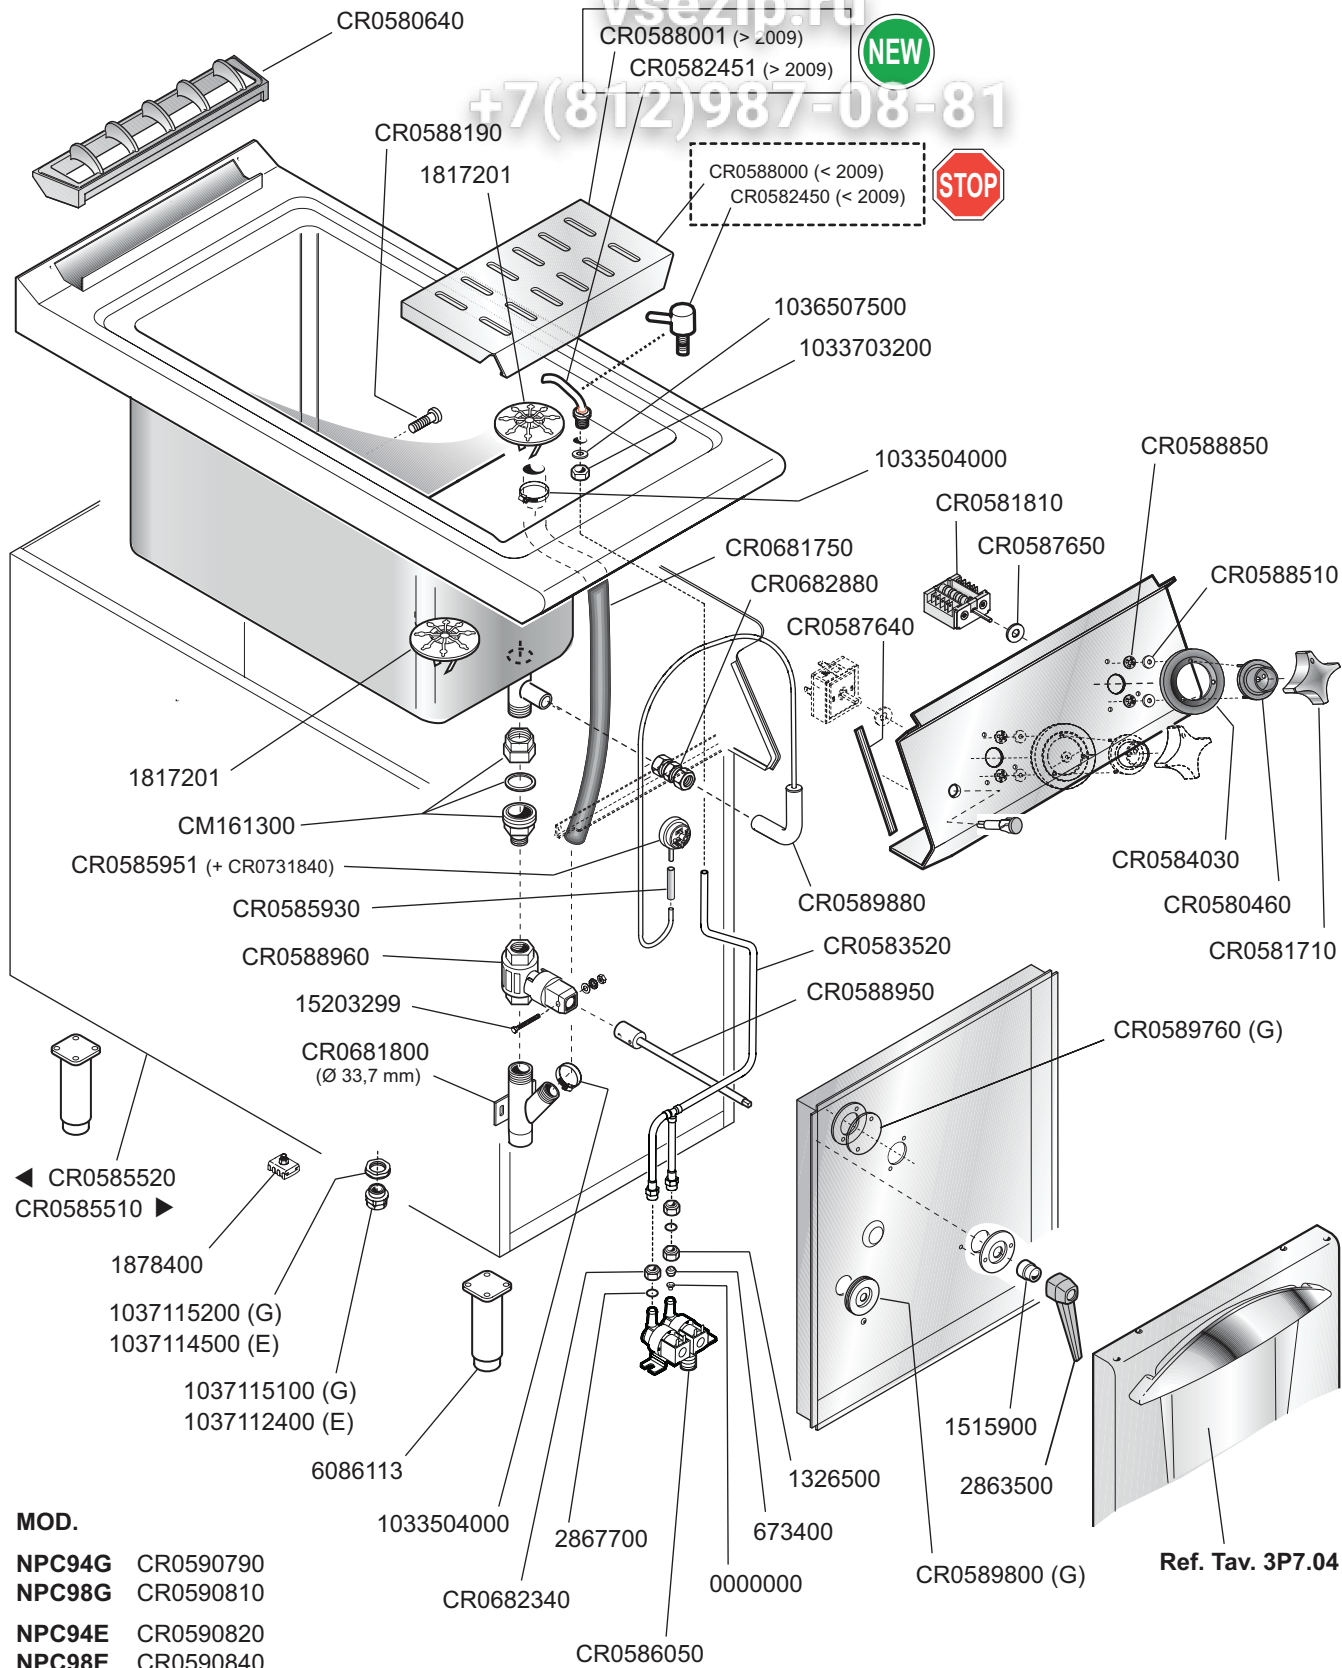

NP90-07

Зип Общепит

CUOCIPASTA
PASTA COOKERS
CUISEUR A PATES
TEIGWARENKOCHER

vsezip.ru

+7(812)987-08-81

NEW

STOP

MOD.

- NPC94G CR0590790
- NPC98G CR0590810
- NPC94E CR0590820
- NPC98E CR0590840

Ref. Tav. 3P7.04

ELABORATO:	APPROVATO:	GRUPPO:	DENOMINAZIONE:		
LZ		Serie NP90	Impianto idraulico e mobile		
DATA:	DATA:	PARTICOLARE:	REV. N.	DEL	DISEGNO N.
06 Dic 2007	06 Dic 2007	Disegno esploso per ricambi	▼	▼	▼
SOST. DIS.			Z01	0309	3.P90.63