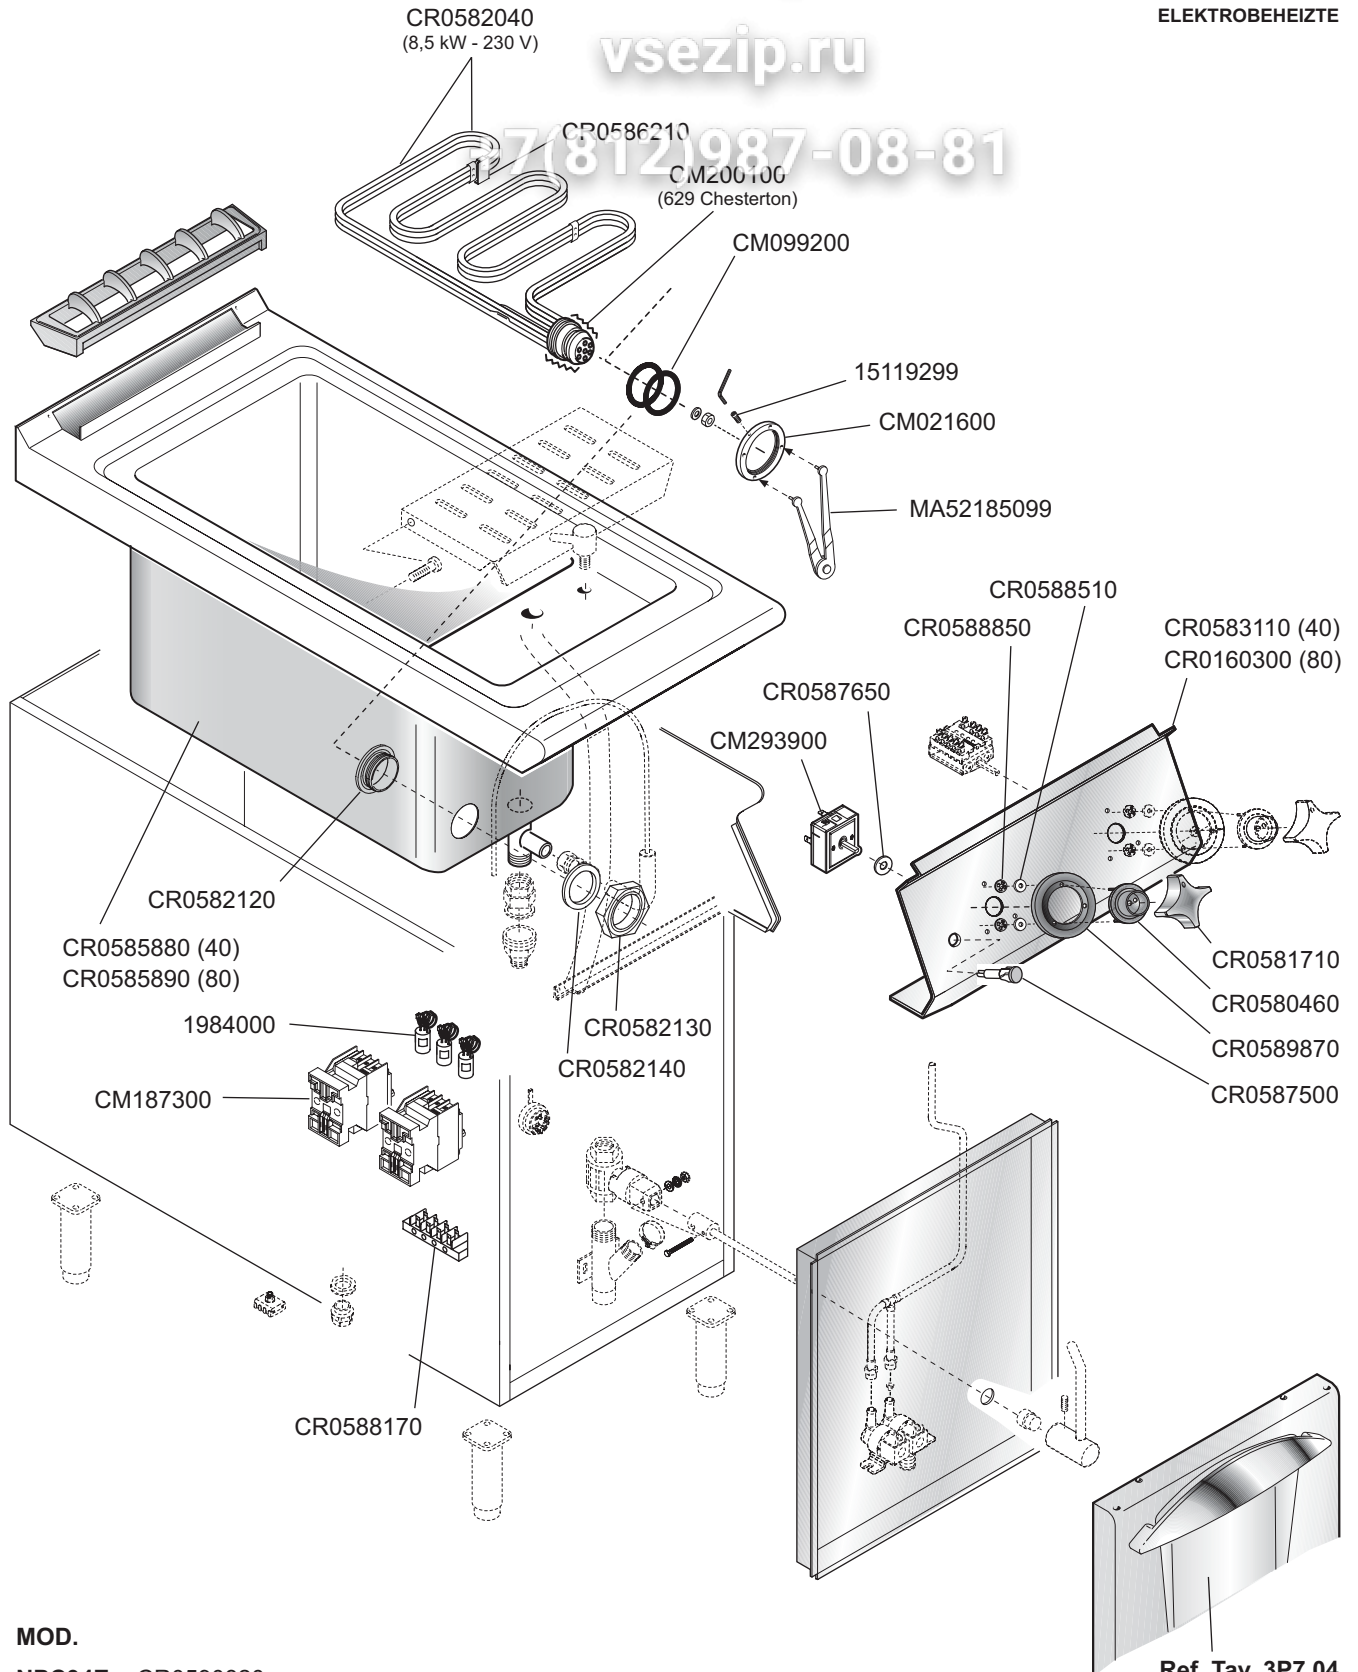

NP90-07

Зип Общепит

CUOCIPASTA ELETTRICI  
ELECTRIC-HEATED PASTA COOKERS  
CUISEUR A PATES ELECTRIQUES  
ELEKTROBEHEIZTE

vsezip.ru

7(812)987-08-81

MOD.

NPC94E CR0590820  
NPC98E CR0590840

Ref. Tav. 3P7.04

 MARENO INDUSTRIE ALI spa Mareno di Piave (TV)	ELABORATO:	APPROVATO:	GRUPPO:	DENOMINAZIONE:		
			Serie NP90	Impianto elettrico		
	DATA:	DATA:	PARTICOLARE:	REV. N.	DEL	DISEGNO N.
	14 Dic 2007	14 Dic 2007	Disegno esploso per ricambi 	Z00	1207	3.P90.10
	SOST. DIS.					

- NPC94G CR0590790
- NPC98G CR0590810
- NPC94E CR0590820
- NPC98E CR0590840

Ref. Tav. 3P7.04

ELABORATO:	APPROVATO:	GRUPPO:	DENOMINAZIONE:		
<b>LZ</b>		Serie NP90	Impianto idraulico e mobile		
DATA:	DATA:	PARTICOLARE:	REV. N.	DEL	DISEGNO N.
06 Dic 2007	06 Dic 2007	Disegno esploso per ricambi	▼	▼	▼
SOST. DIS.			Z01	0309	3.P90.63