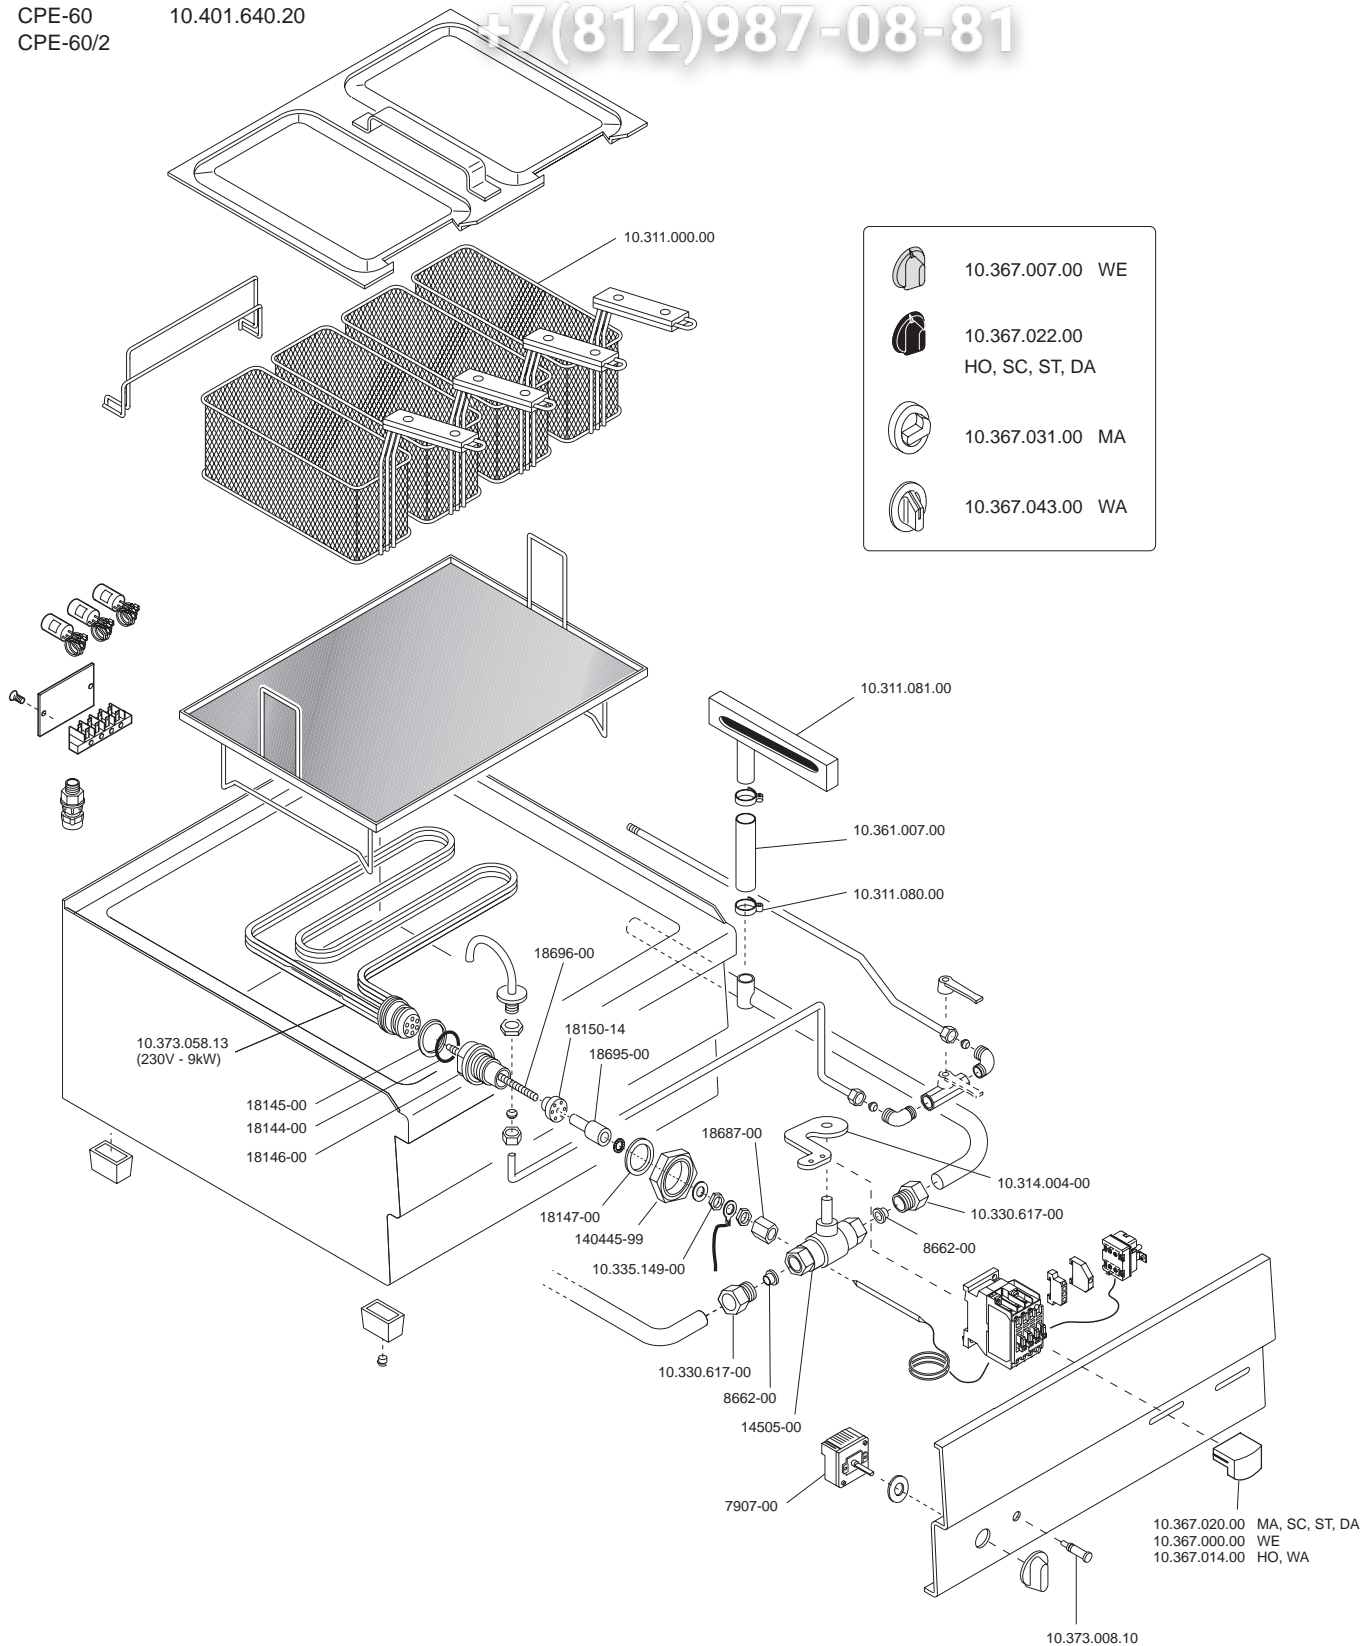

CUOCIPASTA ELETTRICI
ELECTRIC-HEATED PASTA-COOKER
CUISEUR A PATES ELECTRIQUES
ELEKTROBEHEIZTE TEIGWARENKOCHER
COCEDOR DE PASTA ELECTRICAS

vsezip.ru

CPE-40
 CPE-40/2
 CPE-60
 CPE-60/2

10.401.640.20

+7(812)987-08-81

ELABORATO:	APPROVATO:	GRUPPO:	DENOMINAZIONE:		
<i>Plinella</i>		Serie CE 600 (snack)	Impianto elettrico e mobile		
DATA:	DATA:	PARTICOLARE:	REV. N.	DEL	DISEGNO N.
10 Nov 96	10 Nov 96	Disegno esploso per ricambi	▼	▼	▼
SOST. DIS.	Z00 - 9611.3.6.41.CPE		Z 0 0 - 9 6 1 1 . 3 . 6 . 4 1 . C P E		