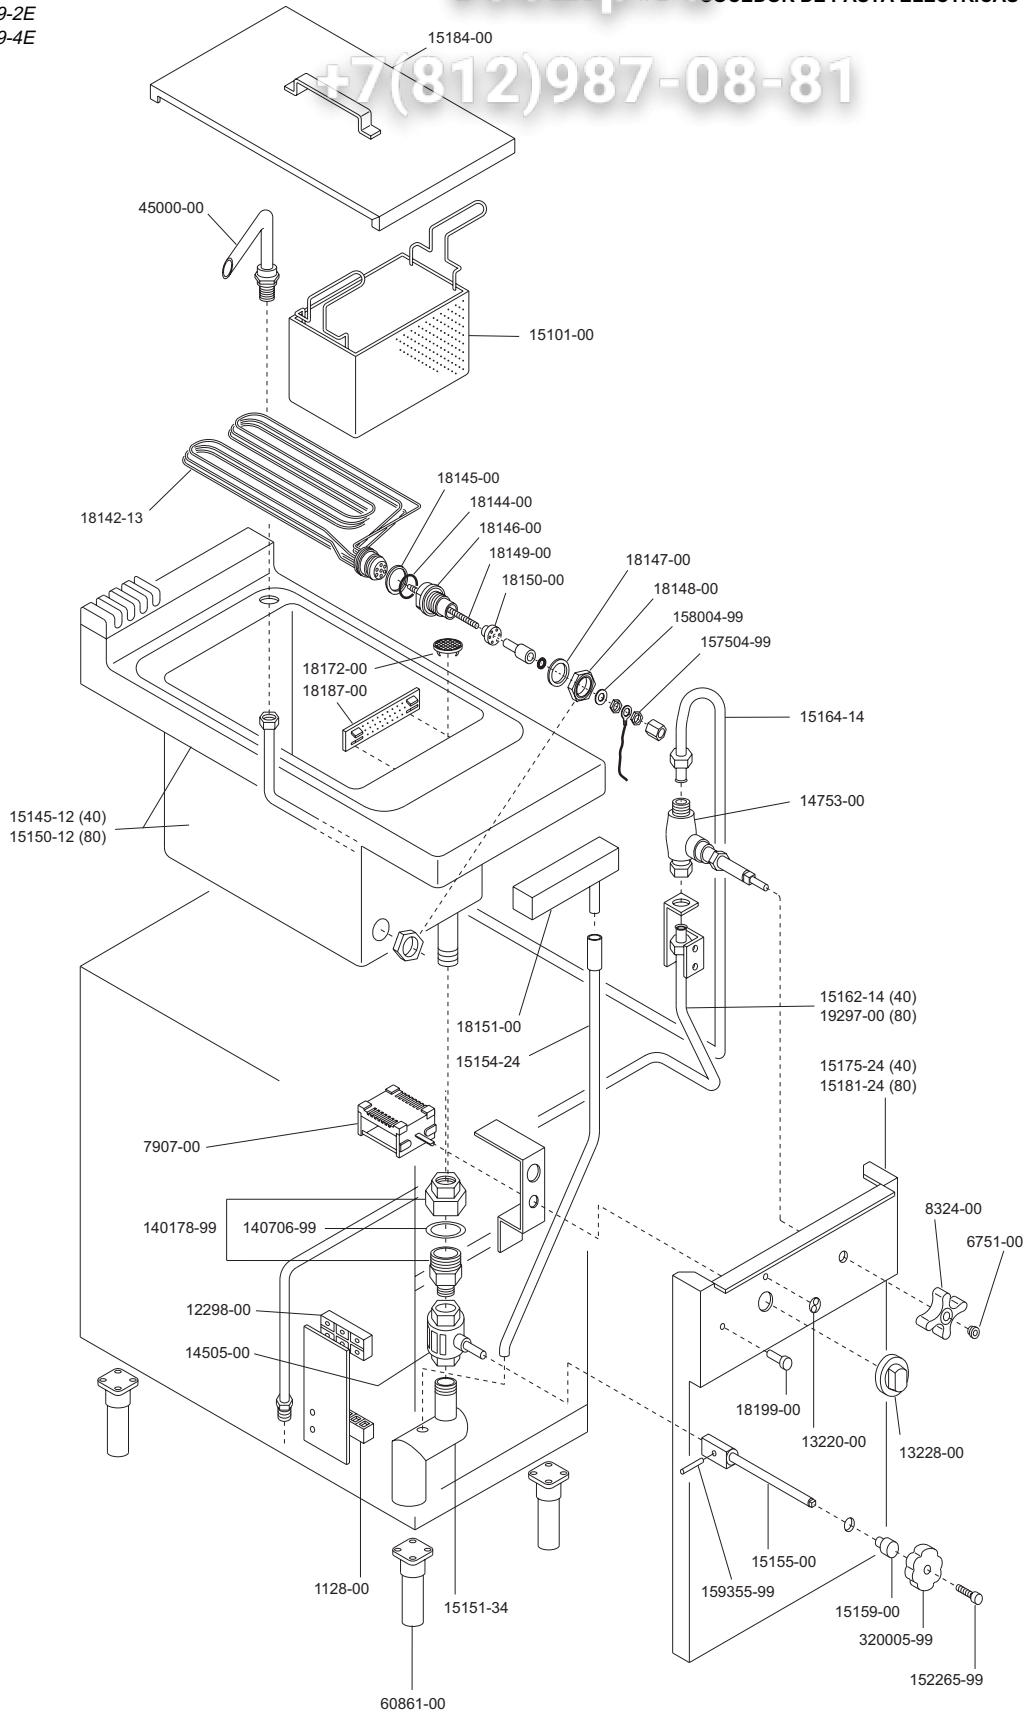

CP9-2E, 4E
CP9SB-2E, 4E
SERIE 900

Зип Общежит
vsezip.ru
+7(812)987-08-81

CUOCIPASTA ELETTRICI
ELECTRIC-HEATED PASTA-COOKER
CUISEUR A PATES ELECTRIQUES
ELEKTROBEHEIZTE TEIGWARENKOCHER
COCEDOR DE PASTA ELECTRICAS

93133-10 CP9-2E
93134-10 CP9-4E

  MARENO INDUSTRIE ALI spa Mareno di Piave (TV)	ELABORATO:	APPROVATO:	GRUPPO:	DENOMINAZIONE:		
	<i>Plinatti</i>		Serie 900	Impianto elettrico		
	DATA:	DATA:	PARTICOLARE:	REV. N.	DEL	DISEGNO N.
	10 Nov 96	10 Nov 96	Disegno esploso per ricambi	▼	▼	▼
SOST. DIS.	Z01 - 9611.3.9.18.CPE		Z 0 1 - 9 6 1 1 . 3 . 9 . 1 8 . C P E