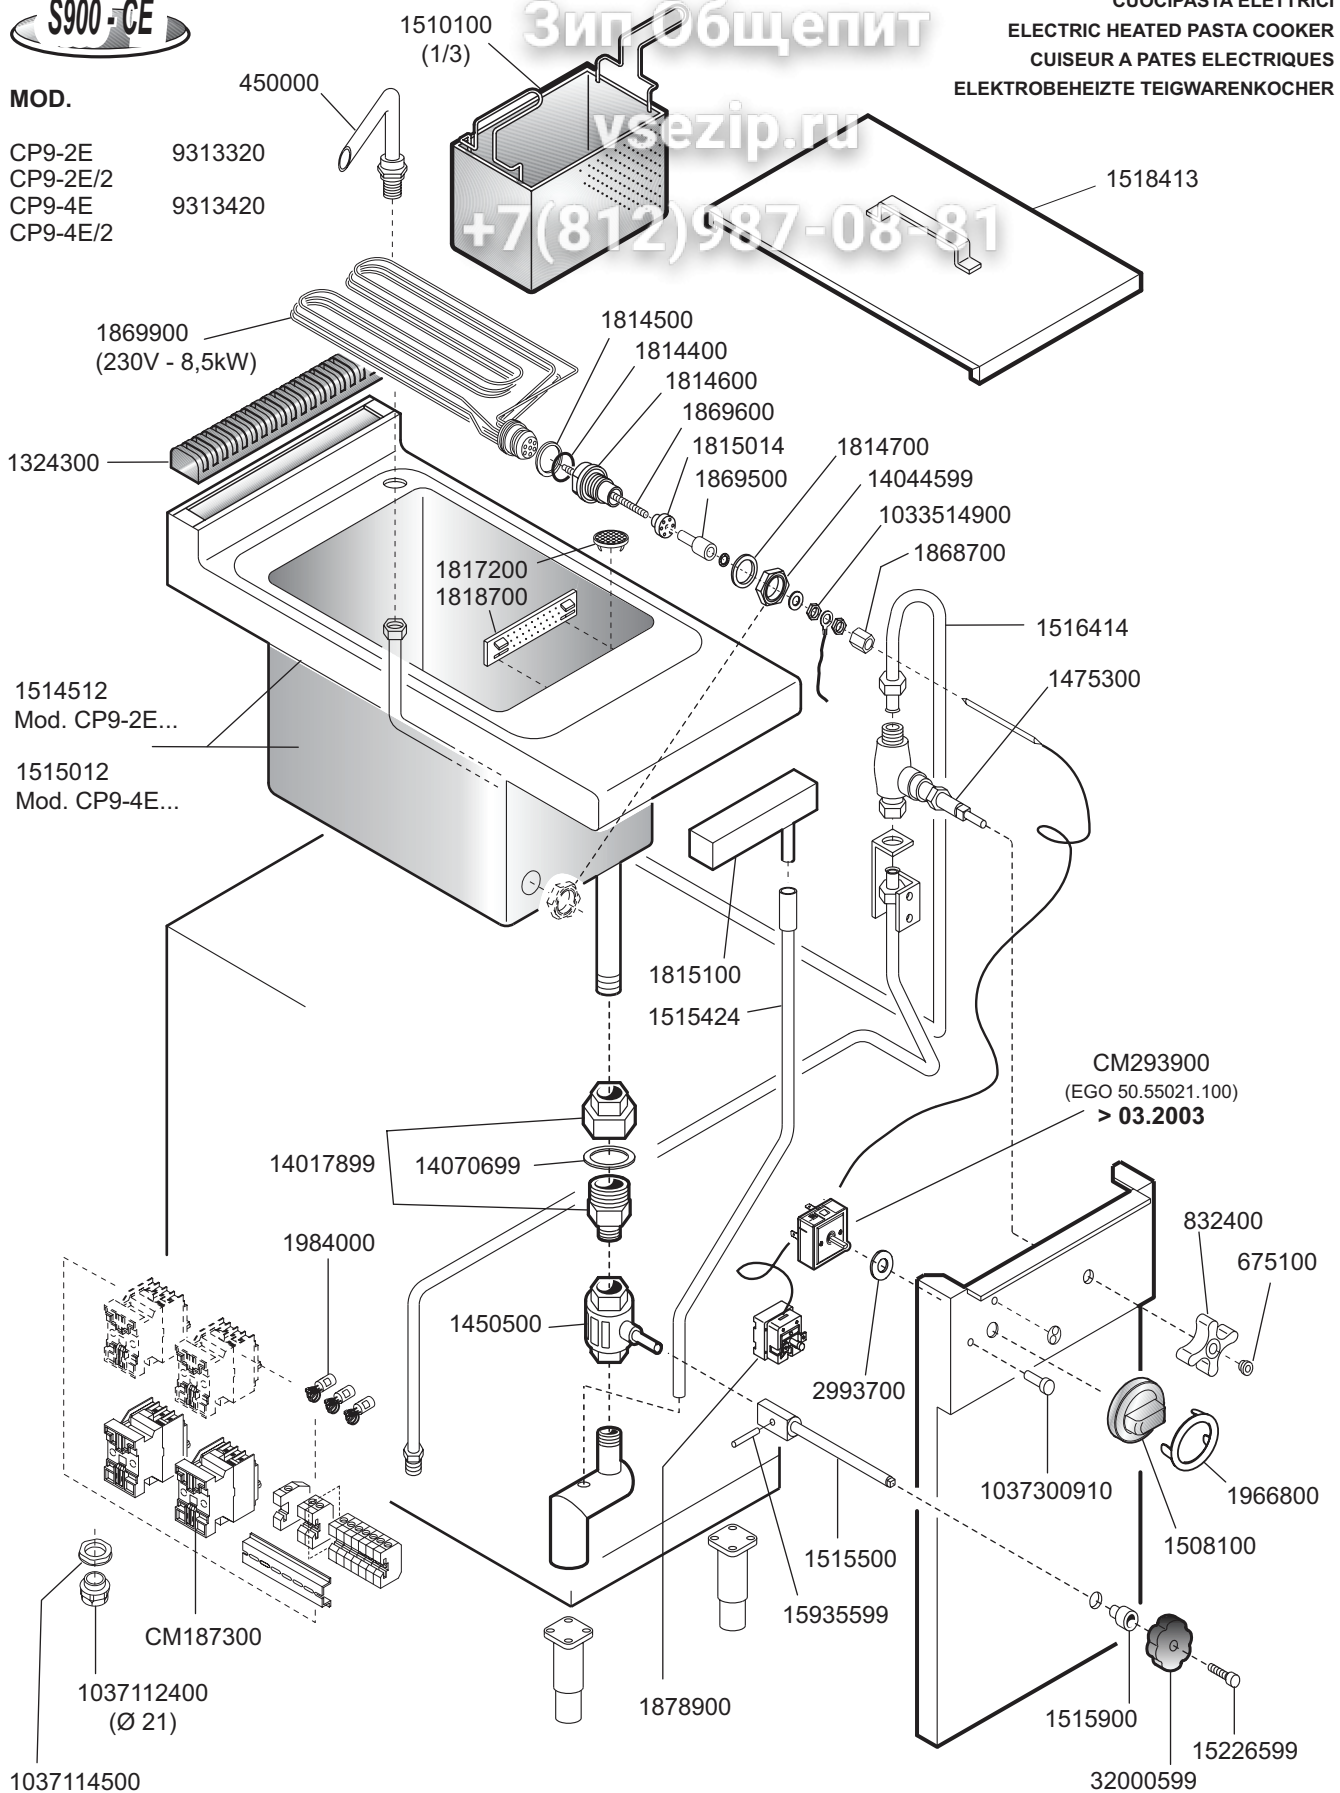

S900-CE

CUOCIPASTA ELETTRICI
ELECTRIC HEATED PASTA COOKER
CUISEUR A PATES ELECTRIQUES
ELEKTROBEHEIZTE TEIGWARENKOCHER

MOD.

CP9-2E 9313320
CP9-2E/2
CP9-4E 9313420
CP9-4E/2

  MARENO INDUSTRIE ALI spa Mareno di Piave (TV)	ELABORATO:	APPROVATO:	GRUPPO:	DENOMINAZIONE:		
	Z. G.		Serie 90	Impianto gas		
	DATA:	DATA:	PARTICOLARE:	REV. N.	DEL	DISEGNO N.
	10 Nov 1996	10 Nov 1996	Disegno esploso per ricambi	Z01	0803	3.9.37
SOST. DIS.	Z00 9611 3.9.37.CPE		CE