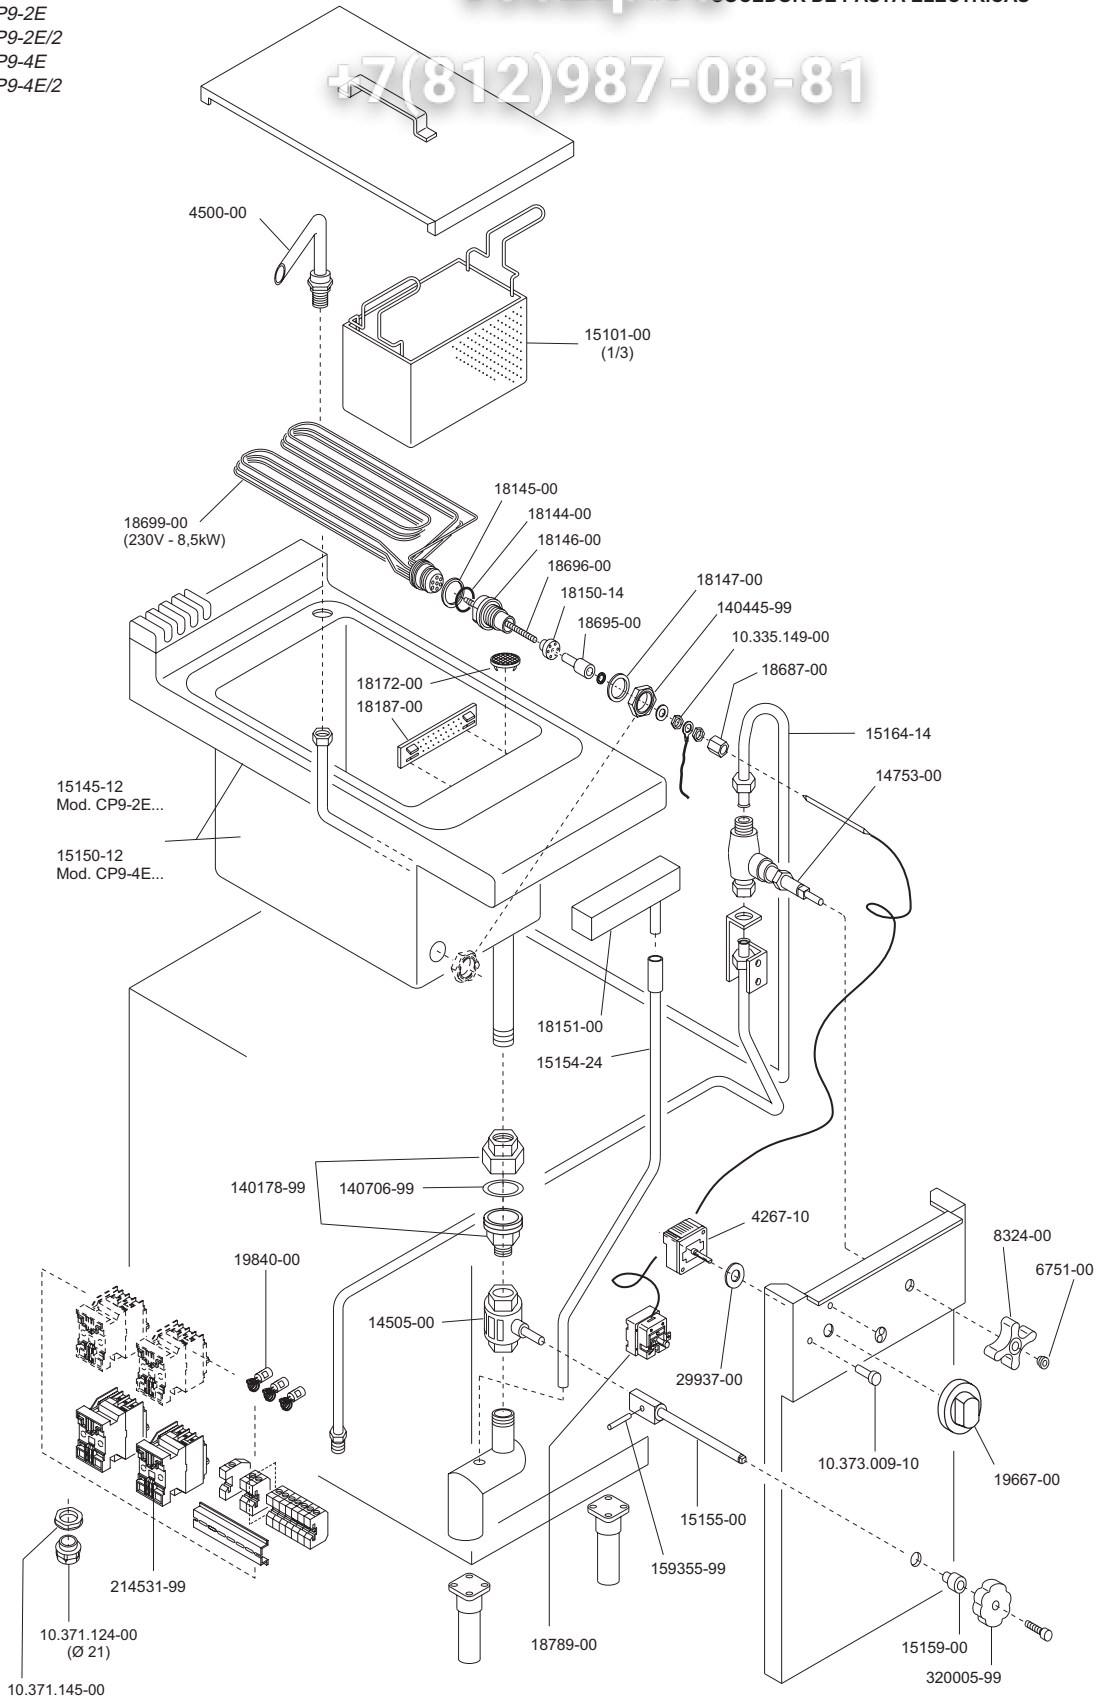

93133-20 CP9-2E
CP9-2E/2
93134-20 CP9-4E
CP9-4E/2

 MARENO INDUSTRIE ALI spa Mareno di Piave (TV)	ELABORATO:	APPROVATO:	GRUPPO:	DENOMINAZIONE:		
	<i>Platt</i>		Serie 900	Impianto elettrico		
	DATA:	DATA:	PARTICOLARE:	REV. N.	DEL	DISEGNO N.
	10 Nov 96	10 Nov 96	Disegno esploso per ricambi	▼	▼	▼
SOST. DIS.	Z00 - 9611.3.9.37.CPE		Z00 - 9611.3.9.37.CPE			