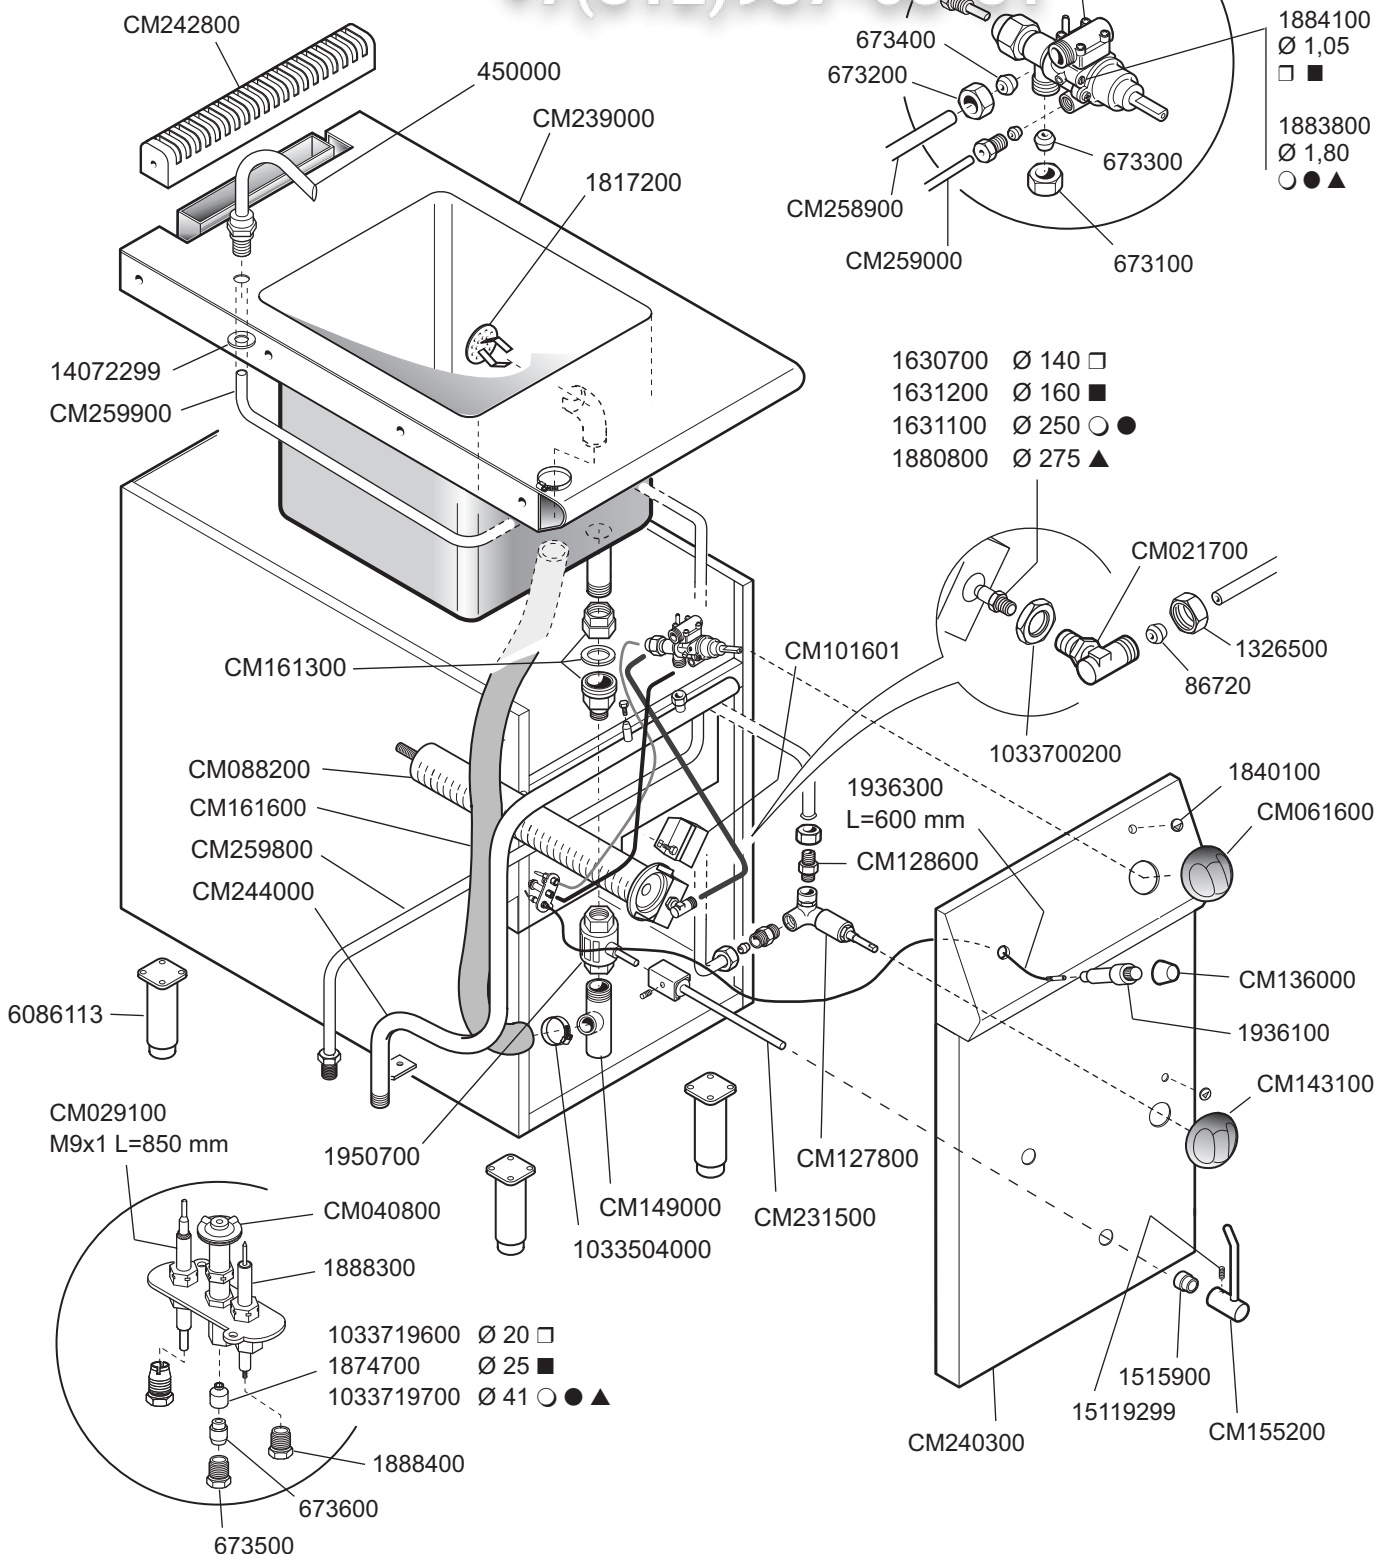

1250

Зип Общепит

CUOCIPASTA A GAS
GAS-HEATED PASTA COOKERS
CUISEUR A PATES A GAZ
GASBEHEIZTE TEIGWARENKOCHER

MOD.
PC12C-4G 9581300

vsezip.ru

+7(812)987-08-81

ID GAS: □ G30/50 ■ G30/29 ○ G20/20 ● G25/25 ▲ G25/20

 MARENO INDUSTRIE ALI spa Mareno di Piave (TV)	ELABORATO:	APPROVATO:	GRUPPO:	DENOMINAZIONE:		
	G.Z.		Cuocipasta Serie 1250 - Contr.	Impianto gas e mobile		
	DATA:	DATA:	PARTICOLARE:	REV. N.	DEL	DISEGNO N.
	18 Lug 2001	18 Lug 2001	Disegno esploso per ricambi	Z00	0107	3.5.06
SOST. DIS.						

 MARENO INDUSTRIE ALI spa Mareno di Piave (TV)	ELABORATO:	APPROVATO:	GRUPPO:	DENOMINAZIONE:		
	G.Z.		Cuocipasta G Serie 1250 - Contr.	Impianto gas e mobile		
	DATA:	DATA:	PARTICOLARE:	REV. N.	DEL	DISEGNO N.
	18 Lug 2001	18 Lug 2001	Disegno esploso per ricambi	▼ Z01	▼ 1003	▼ 3.5.06
SOST. DIS.	Z00.0107.3.5.06		