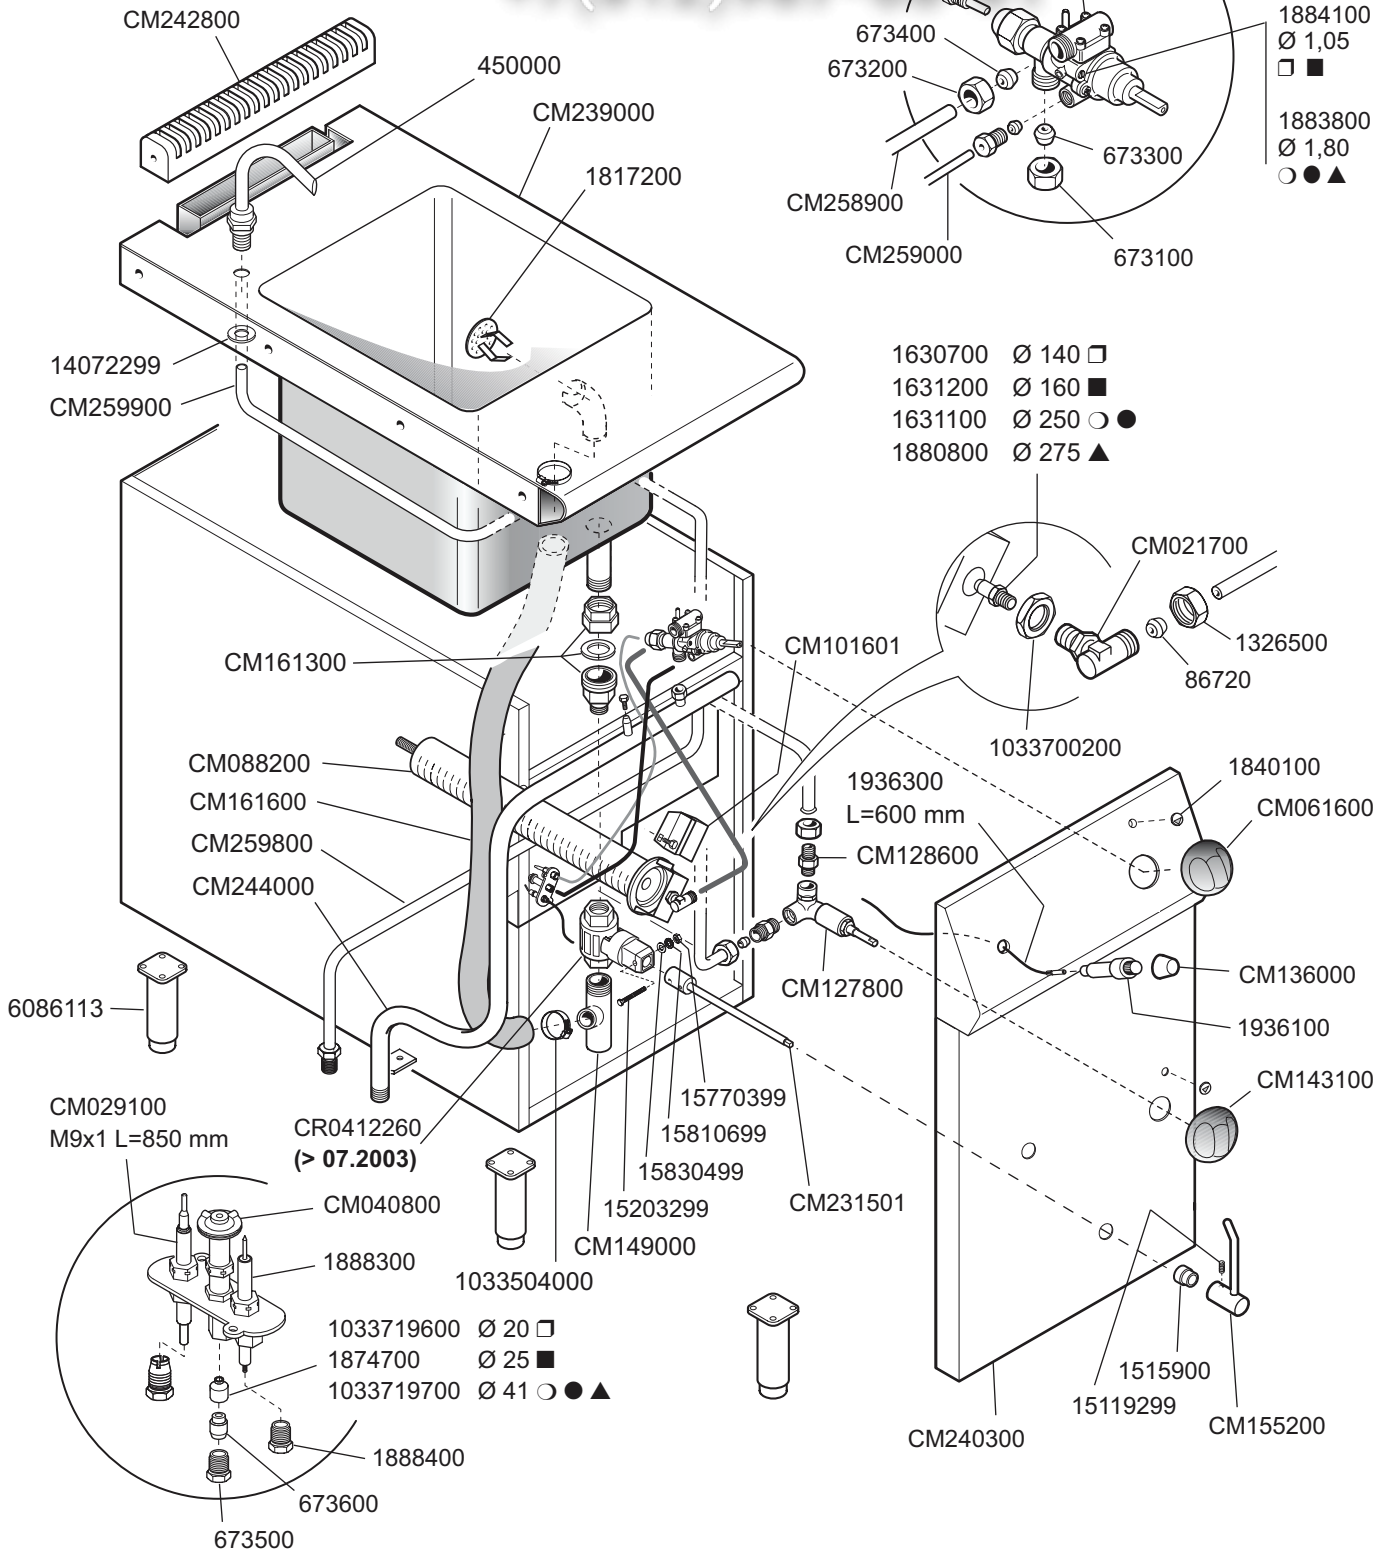

1250

Зип Общепит

CUOCIPASTA A GAS
GAS-HEATED PASTA COOKERS
CUISEUR A PATES A GAZ
GASBEHEIZTE TEIGWARENKOCHER

MOD.
PC12C-4G 9581300

vsezip.ru

+7(812)987-08-81

ID GAS: □ G30/50 ■ G30/29 ○ G20/20 ● G25/25 ▲ G25/20

  MARENO INDUSTRIE ALI spa Mareno di Piave (TV)	ELABORATO:	APPROVATO:	GRUPPO:	DENOMINAZIONE:		
	G.Z.		Cuocipasta G Serie 1250 - Contr.	Impianto gas e mobile		
	DATA:	DATA:	PARTICOLARE:	REV. N.	DEL	DISEGNO N.
	18 Lug 2001	18 Lug 2001	Disegno esploso per ricambi	▼ Z01	▼ 1003	▼ 3.5.06
SOST. DIS.	Z00.0107.3.5.06