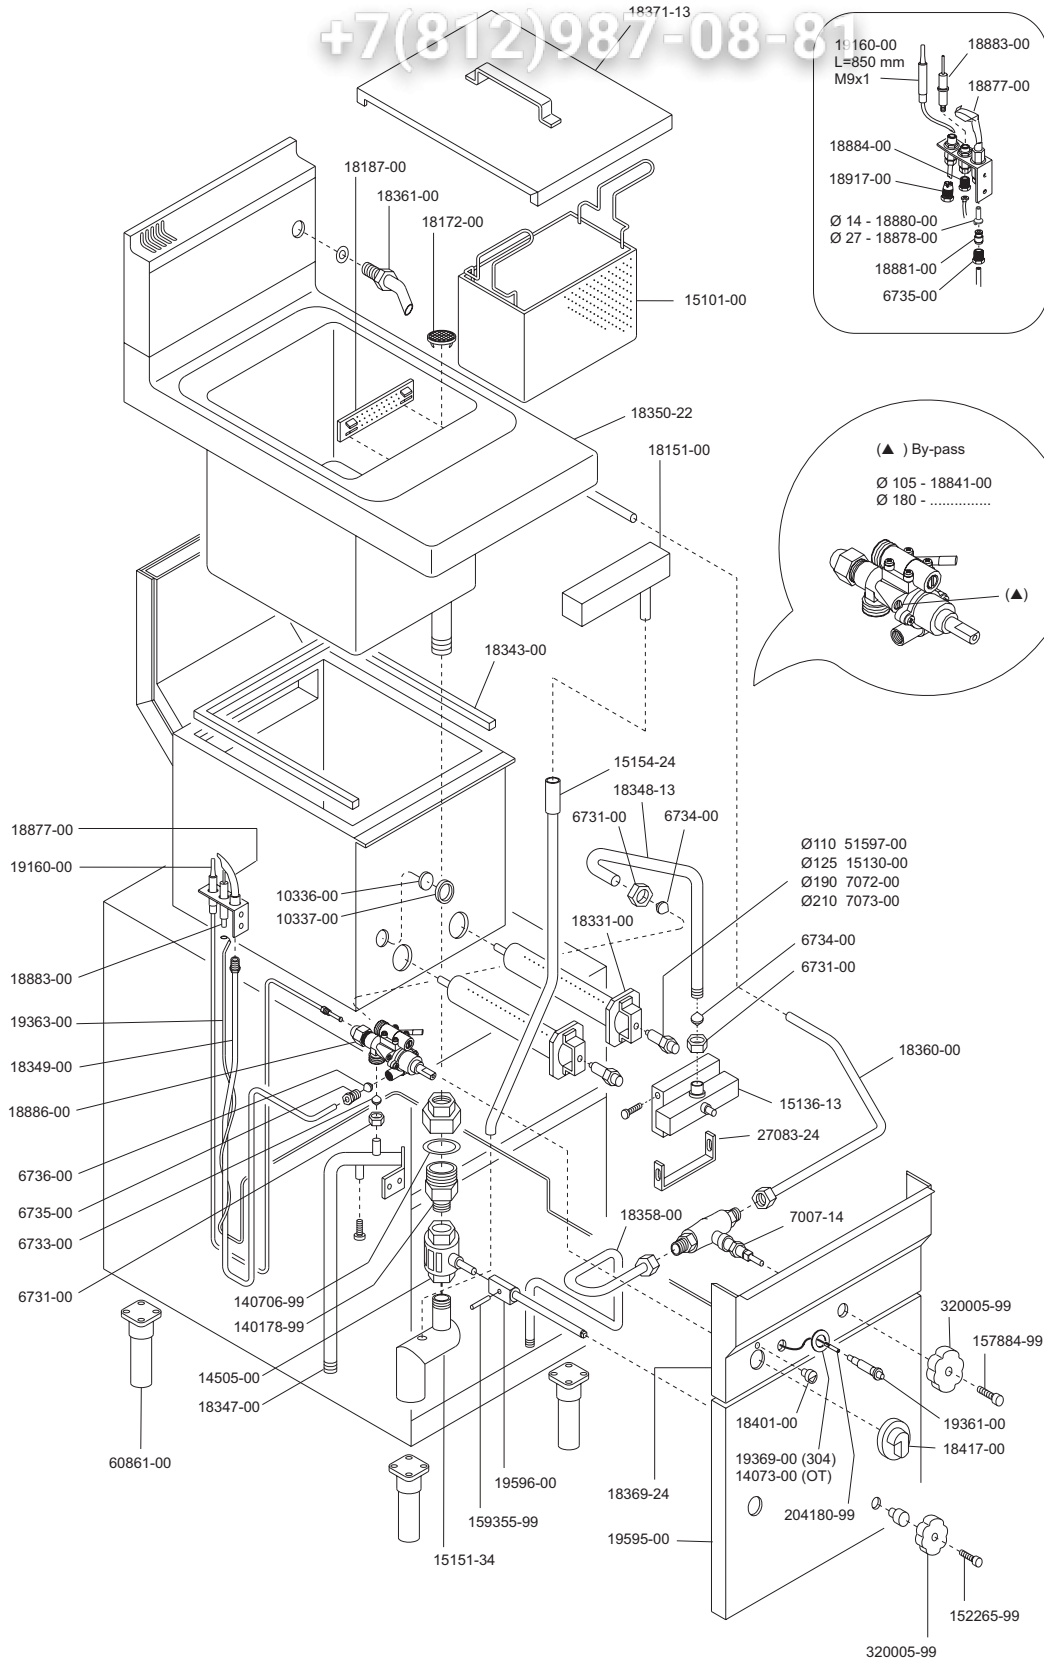

CP70-4G

SERIE 700

CUOCIPASTA A GAS

GAS HEATED PASTA-COOKER

CUISEUR A PATES A GAZ

GASBEHEIZTE TEIGWARENKOCHER

COCEDOR DE PASTA A GAS

93879-10 CP70-4G

Зип Общежитие

vsezip.ru

+7(812)987-08-81

MARENO INDUSTRIE ALI spa
Mareno di Piave (TV)

ELABORATO:	APPROVATO:	GRUPPO:	DENOMINAZIONE:
<i>Plm</i>		Serie 700	Impianto a gas e mobile
DATA:	DATA:	PARTICOLARE:	REV. N. DEL DISEGNO N.
10 Ott 96	10 Ott 96	Disegno esploso per ricambi	▼ ▼ ▼
SOST. DIS.	Z02 - 9610.3.7.16.CPG		Z02 - 9610.3.7.16.CPG

ELABORATO:	APPROVATO:	GRUPPO:	DENOMINAZIONE:
<i>Plm</i>		Serie 700	Impianto a gas e mobile
DATA:	DATA:	PARTICOLARE:	REV. N. DEL DISEGNO N.
10 Ott 96	10 Ott 96	Disegno esploso per ricambi	▼ ▼ ▼
SOST. DIS.	Z02 - 9610.3.7.16.CPG		Z02 - 9610.3.7.16.CPG