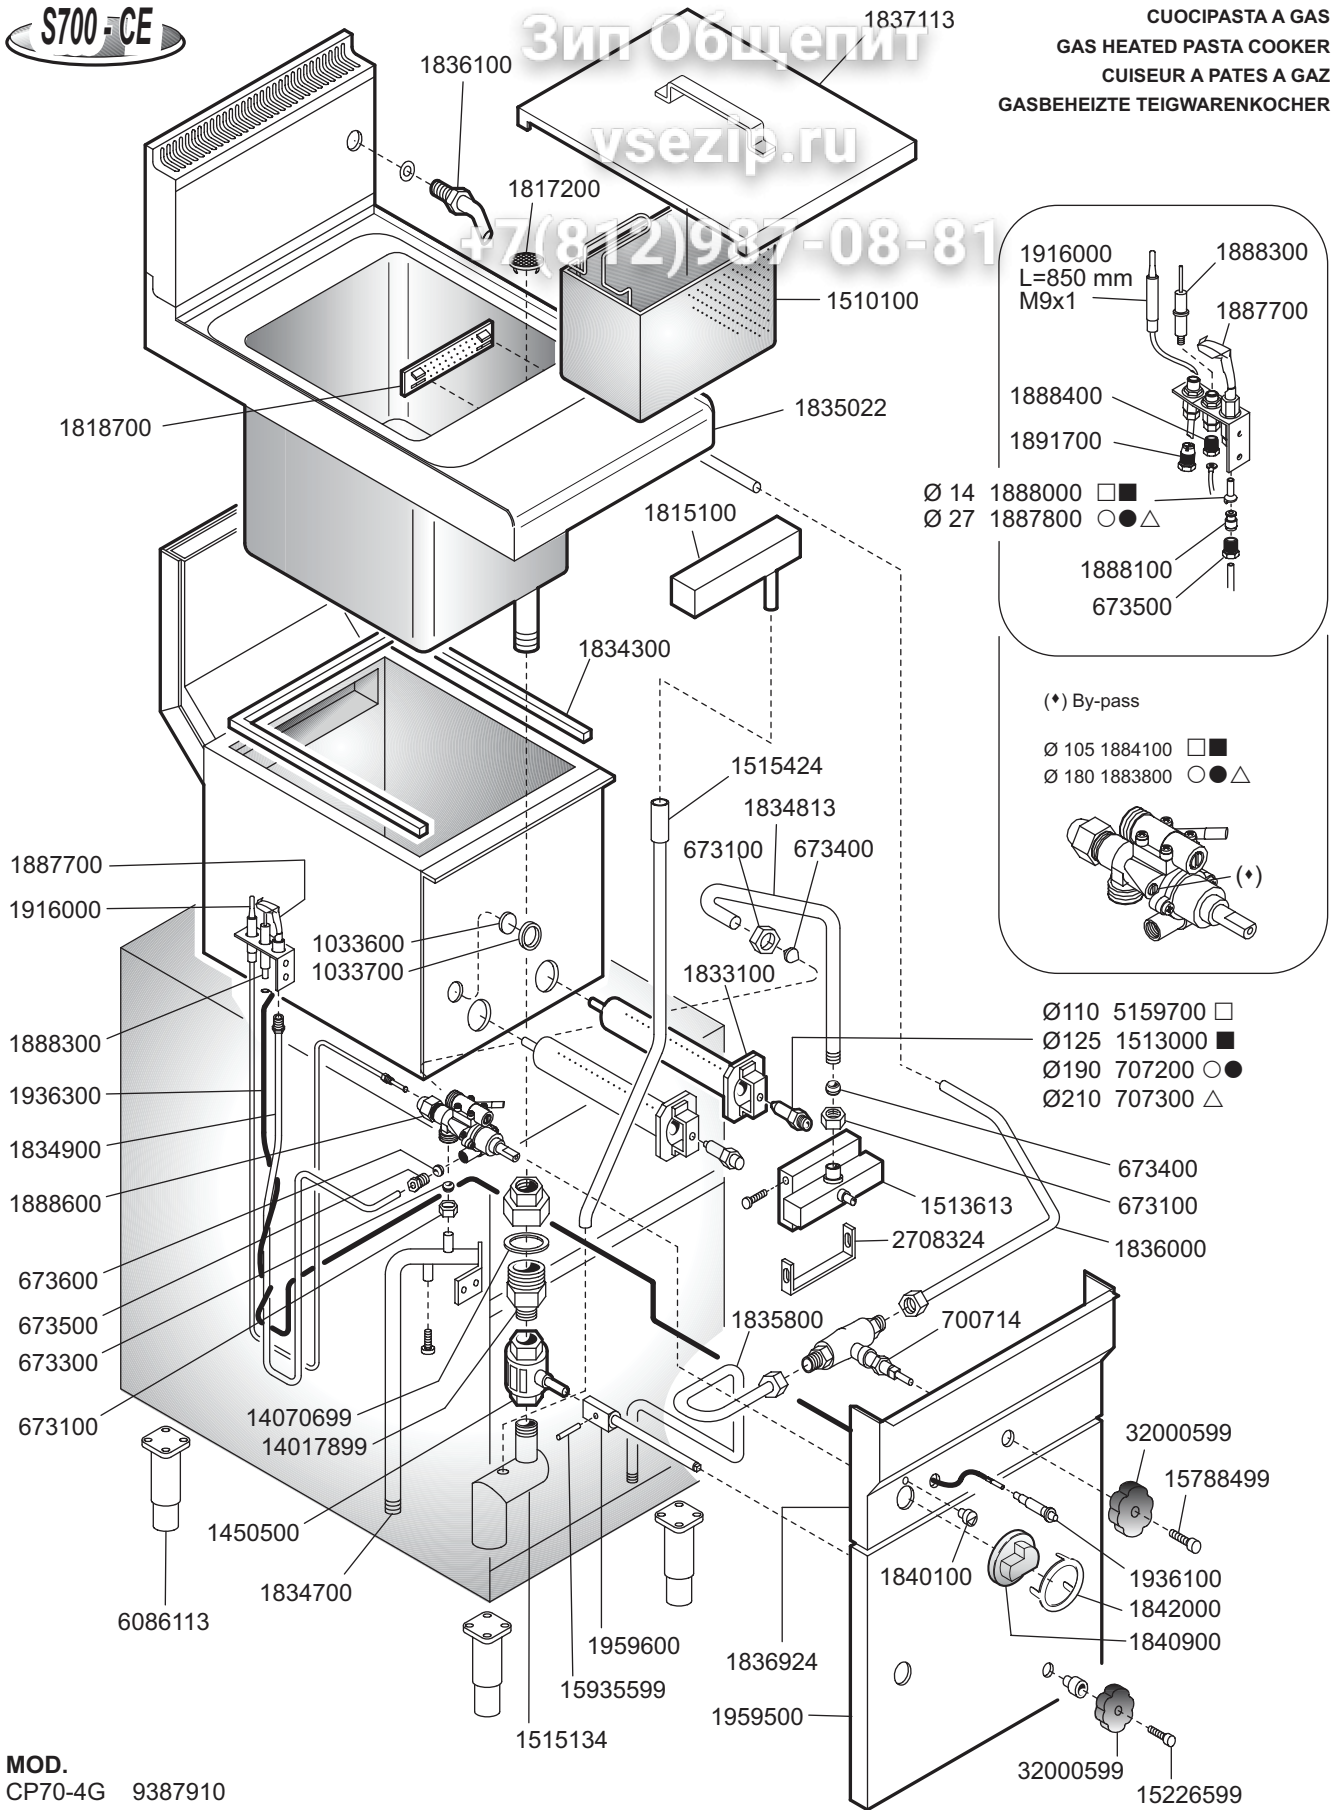

S700-CE

**CUOCIPASTA A GAS
GAS HEATED PASTA COOKER
CUISEUR A PATES A GAZ
GASBEHEIZTE TEIGWARENKOCHER**

MOD.
CP70-4G 9387910

ID GAS: □ G30/50 ■ G30/29 ○ G20/20 ● G25/25 △ G25/20 ▲ G110/8 ⊙ G120/8 ● G140/8

  MARENO INDUSTRIE ALI spa Mareno di Piave (TV)	ELABORATO:	APPROVATO:	GRUPPO:	DENOMINAZIONE:		
	G.Z.		Serie 700	Impianto gas e mobile		
	DATA:	DATA:	PARTICOLARE:	REV. N.	DEL	DISEGNO N.
	24 Nov 1996	24 Nov 1996	Disegno esploso per ricambi	Z03	0404	3.7.16
SOST. DIS.	Z02 9610 3.7.16.CPG		CE