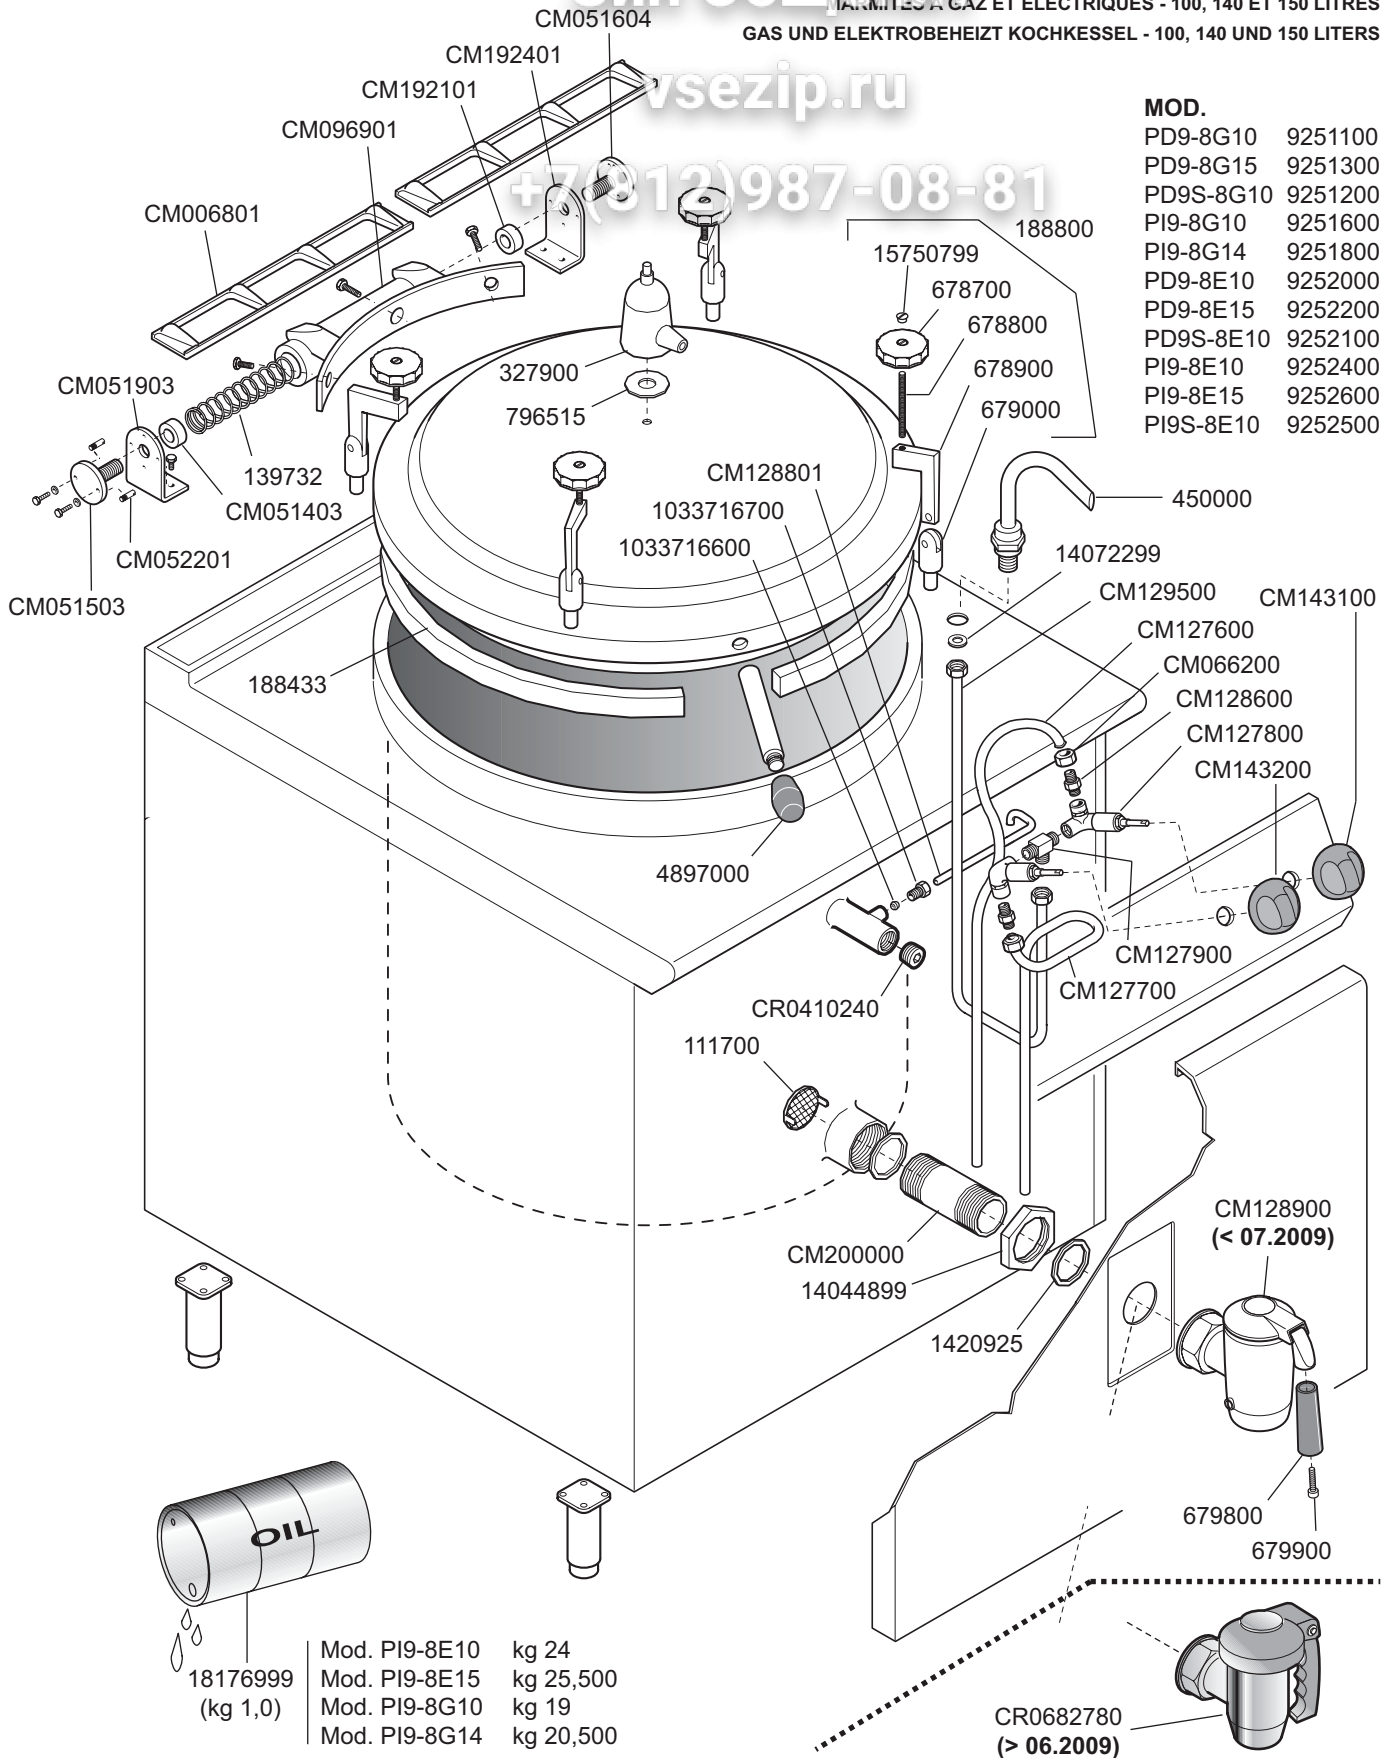

Зип Обществу
vsezip.ru
+7(912)987-08-81

  MARENO INDUSTRIE ALI spa Mareno di Piave (TV)	ELABORATO:	APPROVATO:	GRUPPO:	DENOMINAZIONE:		
			Serie 90	Impianto idraulico e mobile		
	DATA:	DATA:	PARTICOLARE:	REV. N.	DEL	DISEGNO N.
	10 Mar 1999	10 Mar 1999	Disegno esploso per ricambi	Z03	0309	3.P.14
SOST. DIS.	Z02 0304 3.P.14		CE