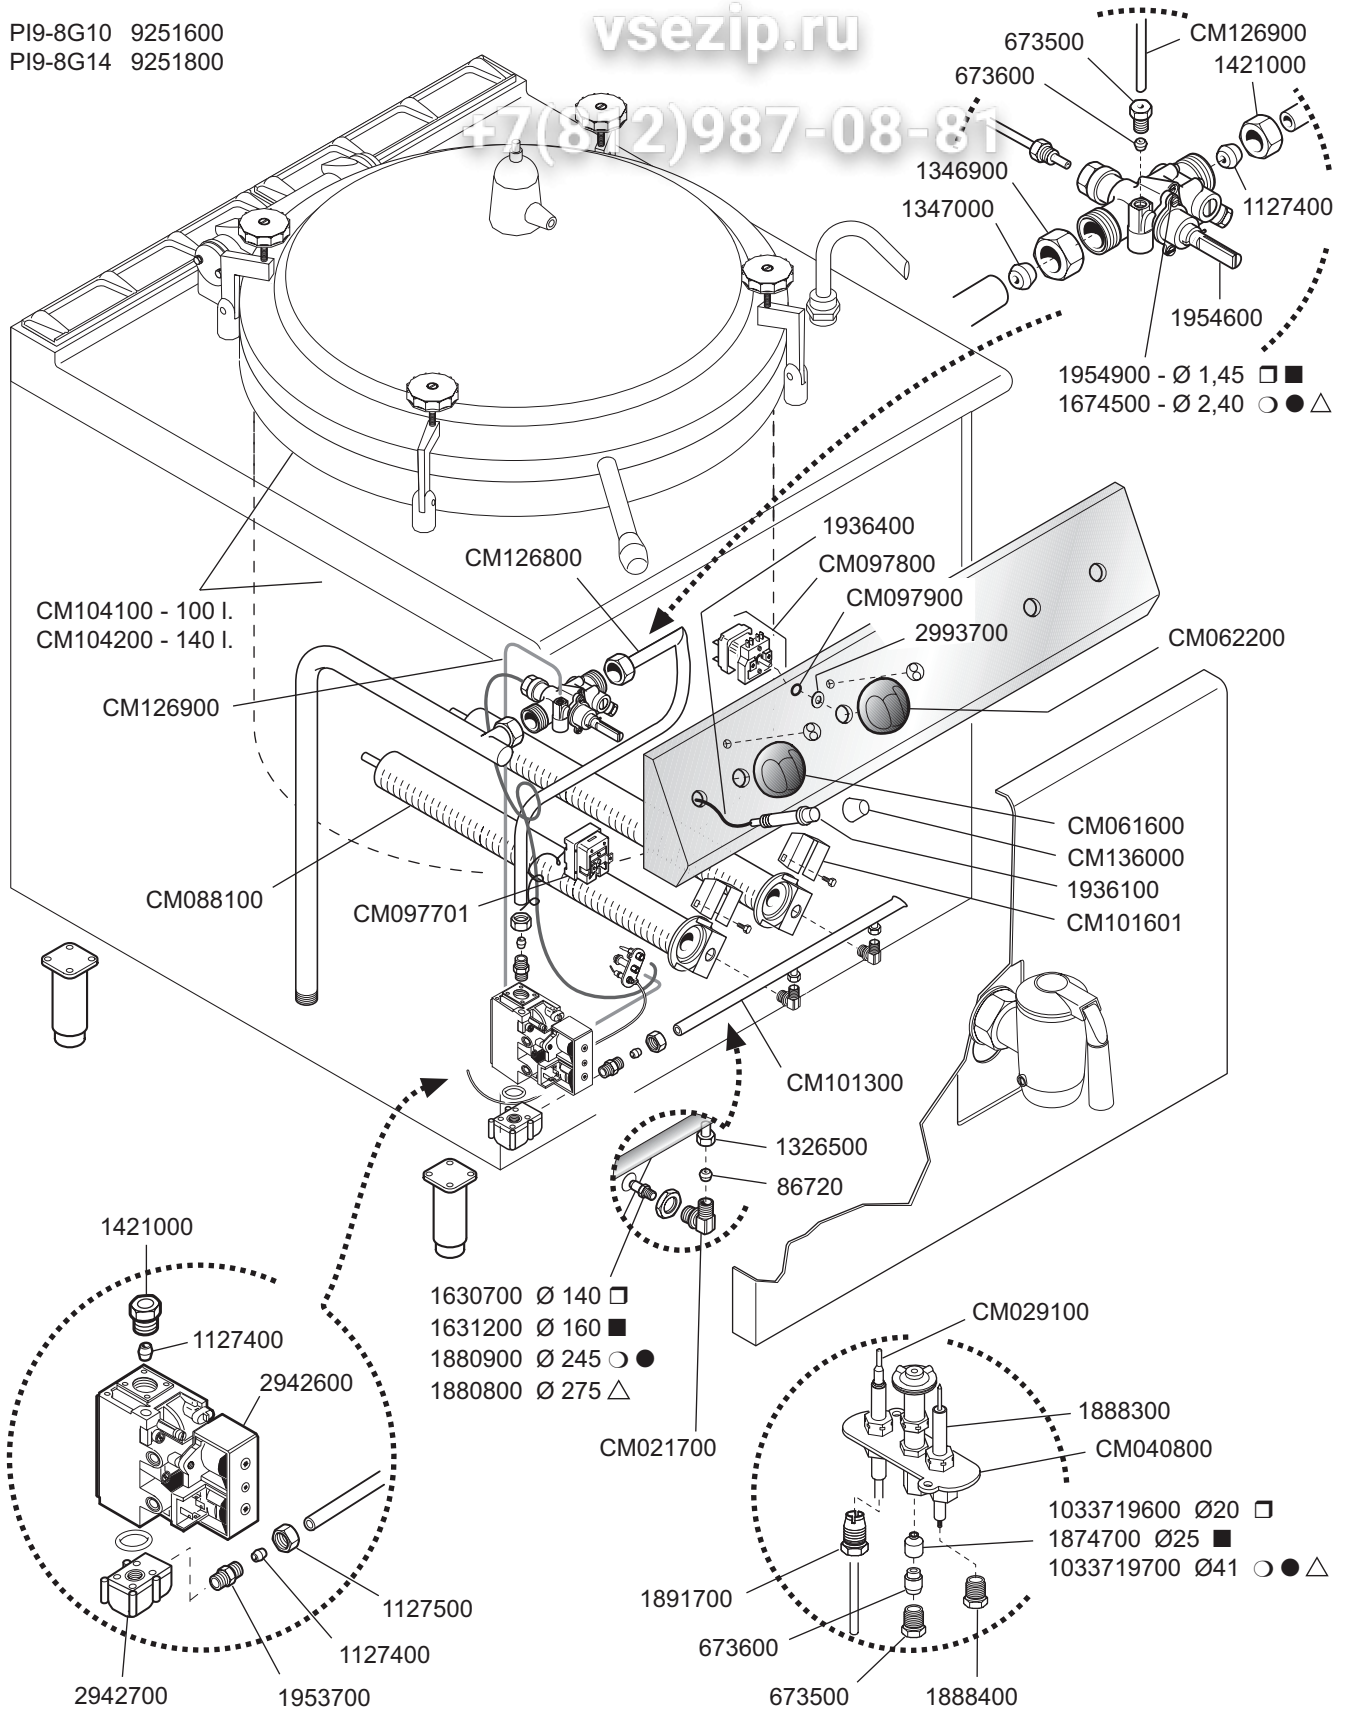

MOD.

PI9-8G10 9251600

PI9-8G14 9251800

vsezip.ru

+7(812)987-08-81

□ G30/50 ■ G30/29 ○ G20/20 ● G25/25 ▲ G25/20 ▲ G110/8 ● G120/8 ● G140/8

  MARENO INDUSTRIE ALI spa Mareno di Piave (TV)	ELABORATO:	APPROVATO:	GRUPPO:	DENOMINAZIONE:		
			Serie 90	Impianto gas		
	DATA:	DATA:	PARTICOLARE:	REV. N.	DEL	DISSEGNO N.
	10 Mar 1999	10 Mar 1999	Disegno esploso per ricambi	▼	▼	▼
SOST. DIS.	Z00.0806.3.P.26		CE	Z01	0909	3.P.26