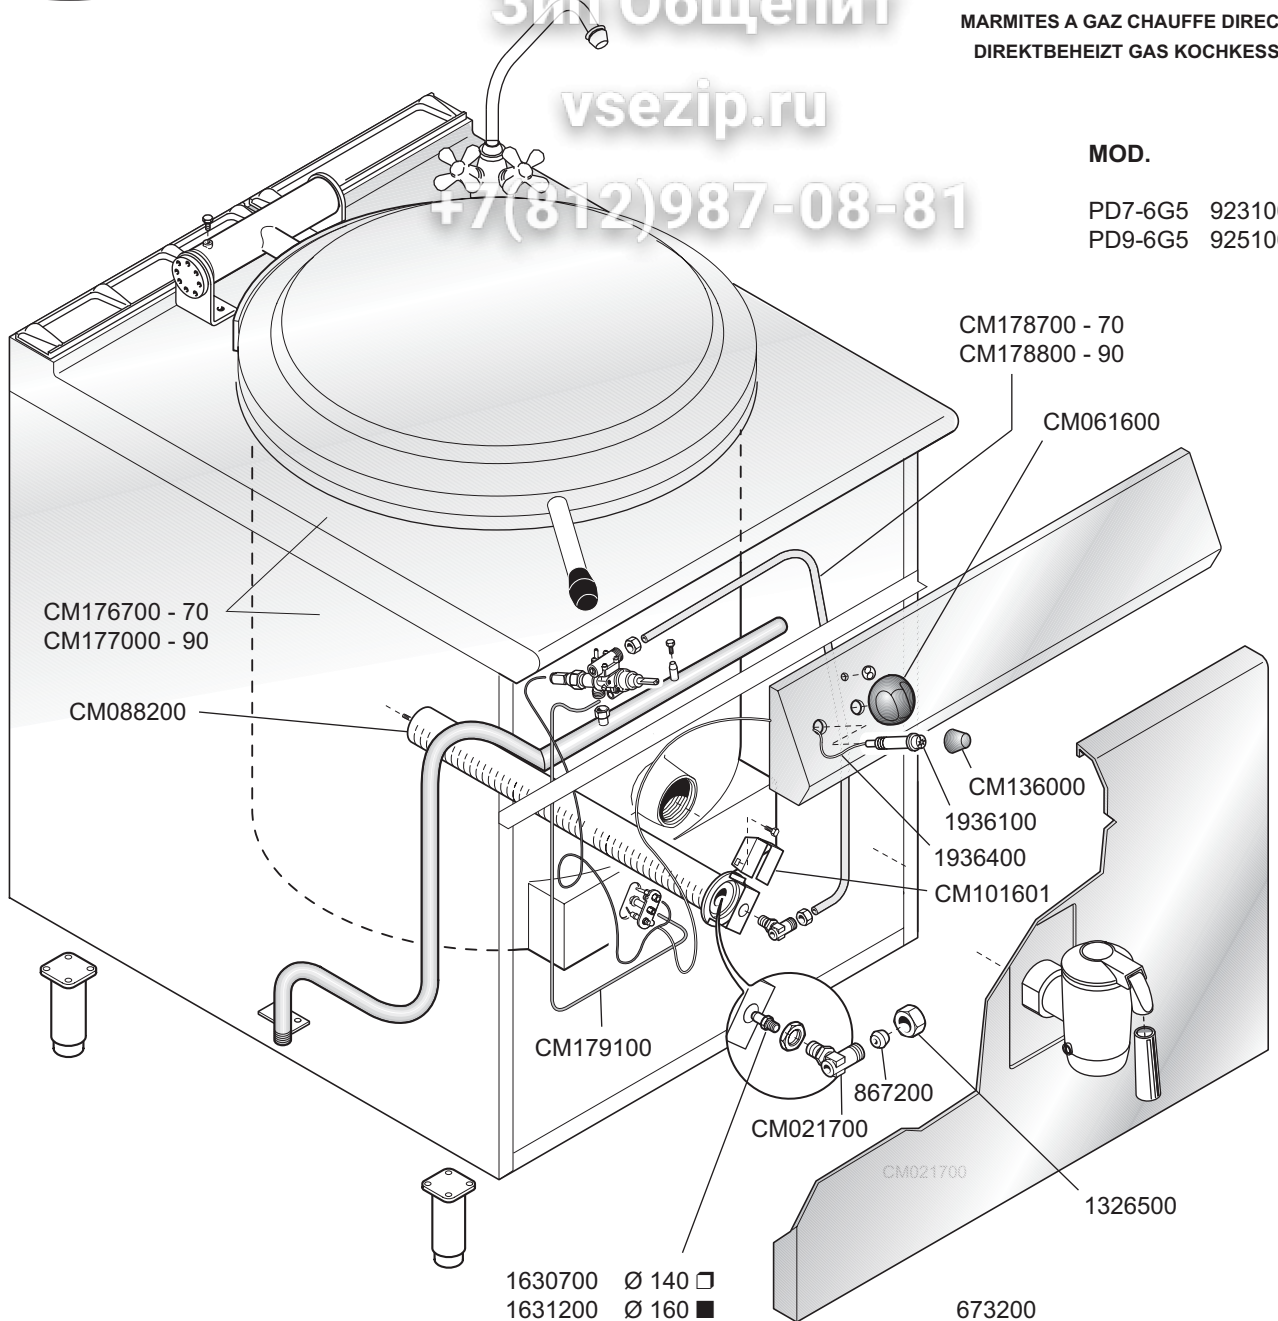

MOD.

PD7-6G5 9231000
 PD9-6G5 9251000

- 1630700 Ø 140 □
- 1631200 Ø 160 ■
- 5164700 Ø 250 ○ ●
- 1880800 Ø 275 ▲

— ID GAS: □ G30/50 ■ G30/28+37 ○ G20/20 ● G25/25 ▲ G25/20 + G120/8 + G110/8 —

 MARENO INDUSTRIE ALI spa Mareno di Piave (TV)	ELABORATO:	APPROVATO:	GRUPPO:	DENOMINAZIONE:		
			Cucine Serie 70 - 90	Impianto gas e mobile		
	DATA:	DATA:	PARTICOLARE:	REV. N.	DEL	DISEGNO N.
	10 Mar 1999	10 Mar 1999	Disegno esploso per ricambi	▼	▼	▼
SOST. DIS.			Z 0 0	9 9 0 3	3 . P . 2 3	

 MARENO INDUSTRIE ALI spa Mareno di Piave (TV)	ELABORATO:	APPROVATO:	GRUPPO:	DENOMINAZIONE:		
	LZ		Serie 90	Impianto idraulico e mobile		
	DATA:	DATA:	PARTICOLARE:	REV. N.	DEL	DISEGNO N.
	10 Mar 1999	10 Mar 1999	Disegno esploso per ricambi	▼	▼	▼
SOST. DIS.	Z00.0306.3.P.35			Z00	1009	3.P.35

1" 1/4 OR - 50 Lit.
Cod. 1677800 (01312007)
 (Serie Protagonista 70 e 90, 1999 - 2008)

A

Serial No.
 < MA020.....

Cod. 77122300
 Grasso/Grease
 art. 36206780
 LOXEAL 4
 silconico al PTFE
 (Cod. art. 804004)
 tubo da 100 g

1" 1/4 CON - 50 Lit.
Cod. 1677800 (01332007)
 (Serie Protagonista 70 e 90 - 1999-2008)
 (Serie N-Protagonista 90 - 2008)

B

Serial No.
 < MA020.....

Cod. 77122400
 Grasso/Grease
 art. 36206760
 KLUBER Non Trop
 PLB DR
 (Cod. art. 572411)
 tubo da 100 g