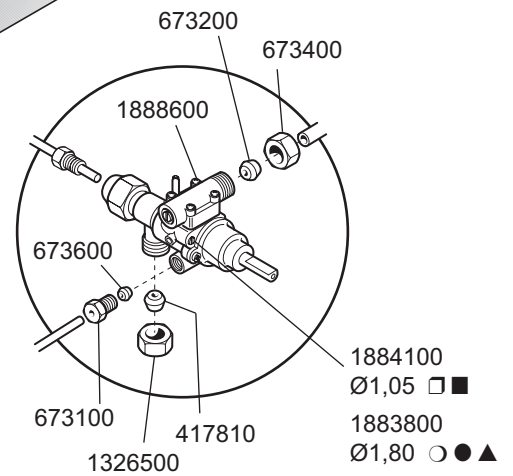

MOD.

PD7-6G5 9231000
 PD9-6G5 9251000

- 1630700 Ø 140 □
- 1631200 Ø 160 ■
- 5164700 Ø 250 ○ ●
- 1880800 Ø 275 ▲

— ID GAS: □ G30/50 ■ G30/28+37 ○ G20/20 ● G25/25 ▲ G25/20 + G120/8 + G110/8 —

 MARENO INDUSTRIE ALI spa Mareno di Piave (TV)	ELABORATO:	APPROVATO:	GRUPPO:	DENOMINAZIONE:		
			Cucine Serie 70 - 90	Impianto gas e mobile		
	DATA:	DATA:	PARTICOLARE:	REV. N.	DEL	DISEGNO N.
	10 Mar 1999	10 Mar 1999	Disegno esploso per ricambi	▼	▼	▼
SOST. DIS.			Z 0 0	9 9 0 3	3 . P . 2 3	

1" 1/4 OR - 50 Lit.
Cod. 1677800 (01312007)
 (Serie Protagonista 70 e 90, 1999 - 2008)

A

Serial No.
 < MA020.....

Cod. 77122300
 Grasso/Grease
 art. 36206780
 LOXEAL 4
 silconico al PTFE
 (Cod. art. 804004)
 tubo da 100 g

1" 1/4 CON - 50 Lit.
Cod. 1677800 (01332007)
 (Serie Protagonista 70 e 90 - 1999-2008)
 (Serie N-Protagonista 90 - 2008)

B

Serial No.
 < MA020.....

Cod. 77122400
 Grasso/Grease
 art. 36206760
 KLUBER Non Trop
 PLB DR
 (Cod. art. 572411)
 tubo da 100 g

 MARENO INDUSTRIE ALI spa Mareno di Piave (TV)	ELABORATO:	APPROVATO:	GRUPPO:	DENOMINAZIONE:		
			Protagonista 70 e 90	Rubinetto di scarico da 1" 1/4		
	DATA:	DATA:	PARTICOLARE:	REV. N.	DEL	DISEGNO N.
	15 Ott 2009	15 Ott 2009	Disegno esploso per ricambi 	Z00	1009	3.P.35/2
SOST. DIS.						