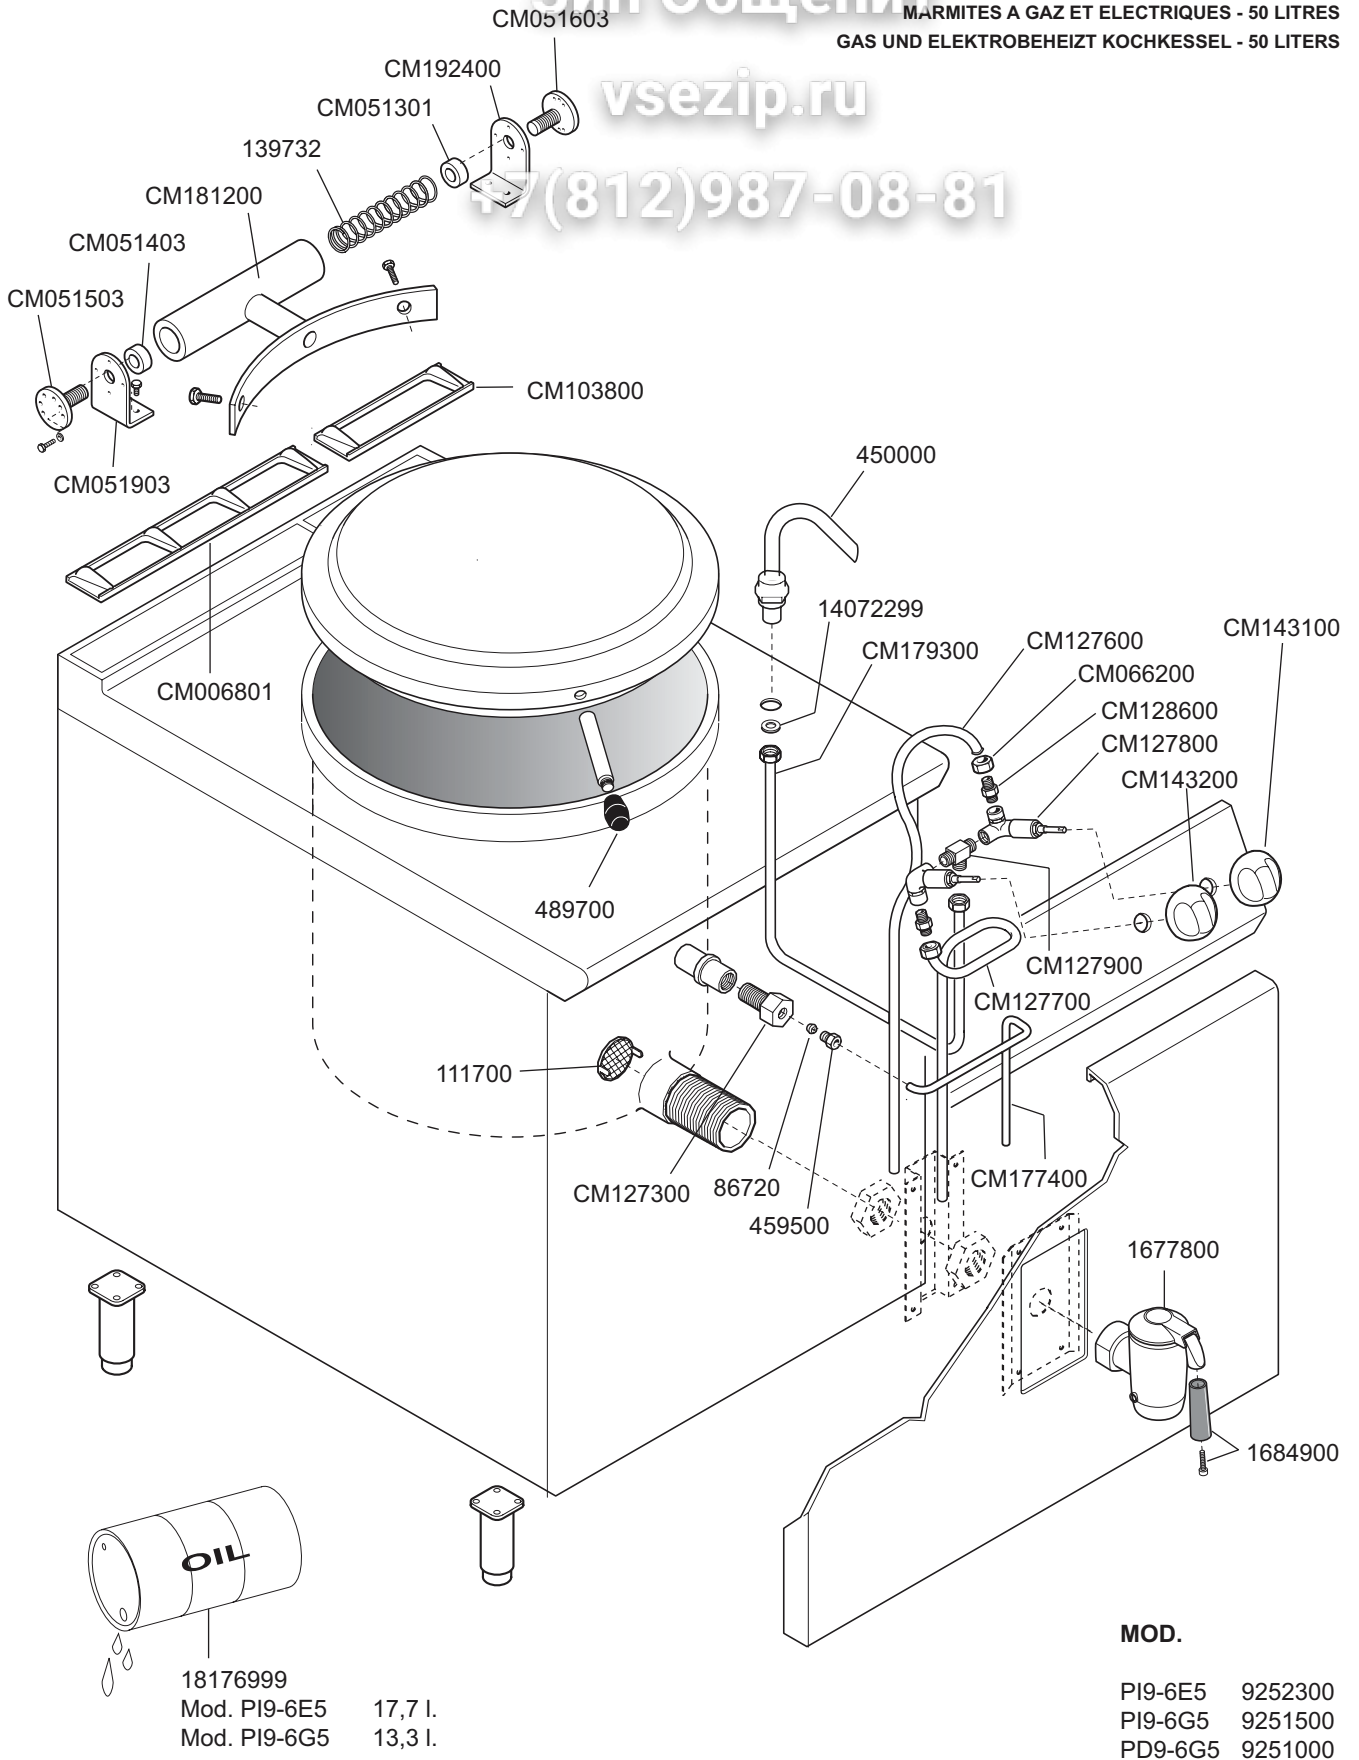

MOD.

PD7-6G5 9231000
 PD9-6G5 9251000

- 1630700 Ø 140 □
- 1631200 Ø 160 ■
- 5164700 Ø 250 ○ ●
- 1880800 Ø 275 ▲

— ID GAS: □ G30/50 ■ G30/28+37 ○ G20/20 ● G25/25 ▲ G25/20 + G120/8 + G110/8 —

 MARENO INDUSTRIE ALI spa Mareno di Piave (TV)	ELABORATO:	APPROVATO:	GRUPPO:	DENOMINAZIONE:		
			Cucine Serie 70 - 90	Impianto gas e mobile		
	DATA:	DATA:	PARTICOLARE:	REV. N.	DEL	DISEGNO N.
	10 Mar 1999	10 Mar 1999	Disegno esploso per ricambi	▼	▼	▼
SOST. DIS.			Z 0 0	9 9 0 3	3 . P . 2 3	

 MARENO INDUSTRIE ALI spa Mareno di Piave (TV)	ELABORATO:	APPROVATO:	GRUPPO:	DENOMINAZIONE:		
	LZ		Serie 90	Impianto idraulico e mobile		
	DATA:	DATA:	PARTICOLARE:	REV. N.	DEL	DISEGNO N.
	10 Mar 1999	10 Mar 1999	Disegno esploso per ricambi	▼	▼	▼
SOST. DIS.	Z00.0306.3.P.35			Z00	1009	3.P.35

1" 1/4 OR - 50 Lit.
Cod. 1677800 (01312007)
 (Serie Protagonista 70 e 90, 1999 - 2008)

A

Serial No.
 < MA020.....

Cod. 77122300
 Grasso/Grease
 art. 36206780
 LOXEAL 4
 silconico al PTFE
 (Cod. art. 804004)
 tubo da 100 g

1" 1/4 CON - 50 Lit.
Cod. 1677800 (01332007)
 (Serie Protagonista 70 e 90 - 1999-2008)
 (Serie N-Protagonista 90 - 2008)

B

Serial No.
 < MA020.....

Cod. 77122400
 Grasso/Grease
 art. 36206760
 KLUBER Non Trop
 PLB DR
 (Cod. art. 572411)
 tubo da 100 g