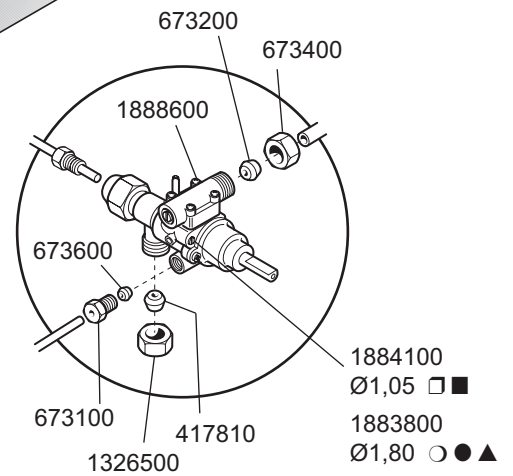

MOD.

PD7-6G5 9231000  
 PD9-6G5 9251000

- 1630700 Ø 140 □
- 1631200 Ø 160 ■
- 5164700 Ø 250 ○ ●
- 1880800 Ø 275 ▲

— ID GAS: □ G30/50 ■ G30/28+37 ○ G20/20 ● G25/25 ▲ G25/20 + G120/8 + G110/8 —

 MARENO INDUSTRIE ALI spa Mareno di Piave (TV)	ELABORATO:	APPROVATO:	GRUPPO:	DENOMINAZIONE:		
			Cucine Serie 70 - 90	Impianto gas e mobile		
	DATA:	DATA:	PARTICOLARE:	REV. N.	DEL	DISEGNO N.
	10 Mar 1999	10 Mar 1999	Disegno esploso per ricambi	▼	▼	▼
SOST. DIS.			Z 0 0 9 9 0 3		3 . P . 2 3	

**1" 1/4 OR - 50 Lit.**  
**Cod. 1677800** (01312007)  
 (Serie Protagonista 70 e 90, 1999 - 2008)

**A**

Serial No.  
 < MA020.....

**Cod. 77122300**  
 Grasso/Grease  
 art. 36206780  
 LOXEAL 4  
 silconico al PTFE  
 (Cod. art. 804004)  
 tubo da 100 g

**1" 1/4 CON - 50 Lit.**  
**Cod. 1677800** (01332007)  
 (Serie Protagonista 70 e 90 - 1999-2008)  
 (Serie N-Protagonista 90 - 2008)

**B**

Serial No.  
 < MA020.....

**Cod. 77122400**  
 Grasso/Grease  
 art. 36206760  
 KLUBER Non Trop  
 PLB DR  
 (Cod. art. 572411)  
 tubo da 100 g

 MARENO INDUSTRIE ALI spa Mareno di Piave (TV)	ELABORATO:	APPROVATO:	GRUPPO:	DENOMINAZIONE:		
			Protagonista 70 e 90	Rubinetto di scarico da 1" 1/4		
	DATA:	DATA:	PARTICOLARE:	REV. N.	DEL	DISEGNO N.
	15 Ott 2009	15 Ott 2009	Disegno esploso per ricambi 	Z00	1009	3.P.35/2
SOST. DIS.						