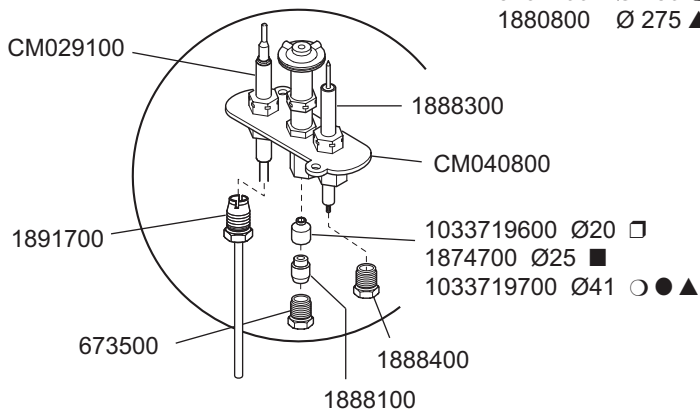

MOD.

PD7-6G5 9231000  
 PD9-6G5 9251000

- 1630700 Ø 140 □
- 1631200 Ø 160 ■
- 5164700 Ø 250 ○ ●
- 1880800 Ø 275 ▲

— ID GAS: □ G30/50 ■ G30/28+37 ○ G20/20 ● G25/25 ▲ G25/20 + G120/8 + G110/8 —

 MARENO INDUSTRIE ALI spa Mareno di Piave (TV)	ELABORATO:	APPROVATO:	GRUPPO:	DENOMINAZIONE:		
			Cucine Serie 70 - 90	Impianto gas e mobile		
	DATA:	DATA:	PARTICOLARE:	REV. N.	DEL	DISEGNO N.
	10 Mar 1999	10 Mar 1999	Disegno esploso per ricambi	▼	▼	▼
SOST. DIS.			Z 0 0 9 9 0 3		3 . P . 2 3	

**1" 1/4 OR - 50 Lit.**  
**Cod. 1677800** (01312007)  
 (Serie Protagonista 70 e 90, 1999 - 2008)

**A**

Serial No.  
 < MA020.....

**Cod. 77122300**  
 Grasso/Grease  
 art. 36206780  
 LOXEAL 4  
 silconico al PTFE  
 (Cod. art. 804004)  
 tubo da 100 g

**1" 1/4 CON - 50 Lit.**  
**Cod. 1677800** (01332007)  
 (Serie Protagonista 70 e 90 - 1999-2008)  
 (Serie N-Protagonista 90 - 2008)

**B**

Serial No.  
 < MA020.....

**Cod. 77122400**  
 Grasso/Grease  
 art. 36206760  
 KLUBER Non Trop  
 PLB DR  
 (Cod. art. 572411)  
 tubo da 100 g

 MARENO INDUSTRIE ALI spa Mareno di Piave (TV)	ELABORATO:	APPROVATO:	GRUPPO:	DENOMINAZIONE:		
			Protagonista 70 e 90	Rubinetto di scarico da 1" 1/4		
	DATA:	DATA:	PARTICOLARE:	REV. N.	DEL	DISEGNO N.
	15 Ott 2009	15 Ott 2009	Disegno esploso per ricambi 	Z00	1009	3.P.35/2
SOST. DIS.						