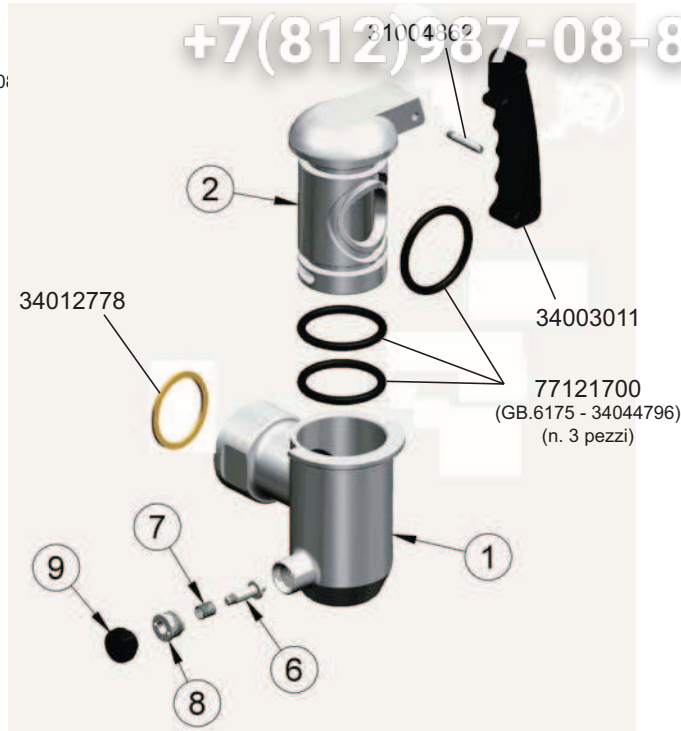

MOD.

PD7-6G5 9231000
 PD9-6G5 9251000

- 1630700 Ø 140 □
- 1631200 Ø 160 ■
- 5164700 Ø 250 ○ ●
- 1880800 Ø 275 ▲

— ID GAS: □ G30/50 ■ G30/28+37 ○ G20/20 ● G25/25 ▲ G25/20 + G120/8 + G110/8 —

 MARENO INDUSTRIE ALI spa Mareno di Piave (TV)	ELABORATO:	APPROVATO:	GRUPPO:	DENOMINAZIONE:		
			Cucine Serie 70 - 90	Impianto gas e mobile		
	DATA:	DATA:	PARTICOLARE:	REV. N.	DEL	DISEGNO N.
	10 Mar 1999	10 Mar 1999	Disegno esploso per ricambi	▼	▼	▼
SOST. DIS.			Z 0 0	9 9 0 3	3 . P . 2 3	

 MARENO INDUSTRIE ALI spa Mareno di Piave (TV)	ELABORATO:	APPROVATO:	GRUPPO:	DENOMINAZIONE:		
	LZ		Serie 90	Impianto idraulico e mobile		
	DATA:	DATA:	PARTICOLARE:	REV. N.	DEL	DISEGNO N.
	10 Mar 1999	10 Mar 1999	Disegno esploso per ricambi	▼	▼	▼
SOST. DIS.	Z00.0306.3.P.35			Z00	1009	3.P.35

1" 1/4 OR - 50 Lit.
Cod. 1677800 (01312007)
 (Serie Protagonista 70 e 90, 1999 - 2008)

A

Serial No.
 < MA020.....

Cod. 77122300
 Grasso/Grease
 art. 36206780
 LOXEAL 4
 silconico al PTFE
 (Cod. art. 804004)
 tubo da 100 g

1" 1/4 CON - 50 Lit.
Cod. 1677800 (01332007)
 (Serie Protagonista 70 e 90 - 1999-2008)
 (Serie N-Protagonista 90 - 2008)

B

Serial No.
 < MA020.....

Cod. 77122400
 Grasso/Grease
 art. 36206760
 KLUBER Non Trop
 PLB DR
 (Cod. art. 572411)
 tubo da 100 g