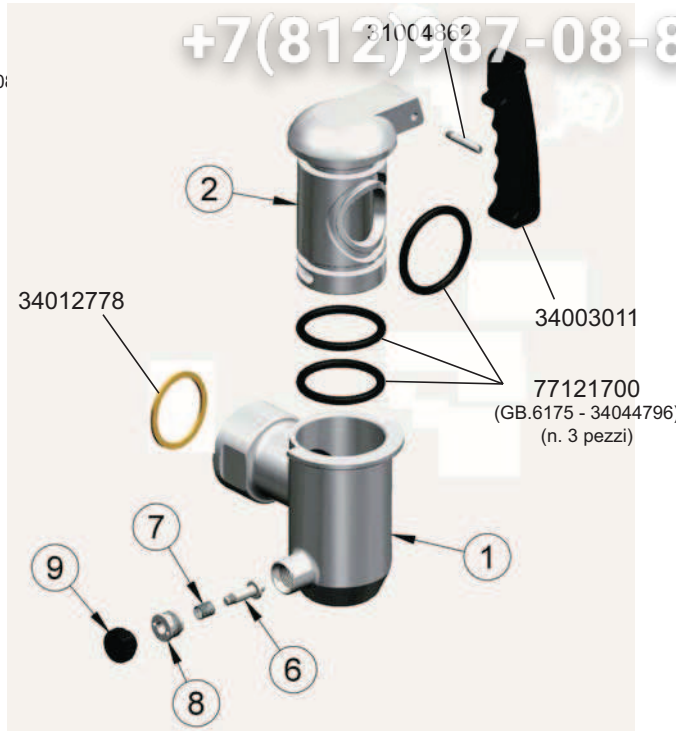

MOD.

PD7-6G5 9231000  
 PD9-6G5 9251000

- 1630700 Ø 140 □
- 1631200 Ø 160 ■
- 5164700 Ø 250 ○ ●
- 1880800 Ø 275 ▲

— ID GAS: □ G30/50 ■ G30/28+37 ○ G20/20 ● G25/25 ▲ G25/20 + G120/8 + G110/8 —

 MARENO INDUSTRIE ALI spa Mareno di Piave (TV)	ELABORATO:	APPROVATO:	GRUPPO:	DENOMINAZIONE:		
			Cucine Serie 70 - 90	Impianto gas e mobile		
	DATA:	DATA:	PARTICOLARE:	REV. N.	DEL	DISEGNO N.
	10 Mar 1999	10 Mar 1999	Disegno esploso per ricambi	▼	▼	▼
SOST. DIS.			Z 0 0 9 9 0 3		3 . P . 2 3	

Зип Общий  
 vsezip.ru

77(812)987-08-81

18176999  
 Mod. PI9-6E5 17,7 l.  
 Mod. PI9-6G5 13,3 l.

**MOD.**

PI9-6E5 9252300  
 PI9-6G5 9251500  
 PD9-6G5 9251000

 MARENO INDUSTRIE ALI spa Mareno di Piave (TV)	ELABORATO:	APPROVATO:	GRUPPO:	DENOMINAZIONE:		
	<b>LZ</b>		Serie 90	Impianto idraulico e mobile		
	DATA:	DATA:	PARTICOLARE:	REV. N.	DEL	DISEGNO N.
	10 Mar 1999	10 Mar 1999	Disegno esploso per ricambi	▼	▼	▼
SOST. DIS.	<b>Z00.0306.3.P.35</b>			<b>Z00</b>	<b>1009</b>	<b>3.P.35</b>

**1" 1/4 OR - 50 Lit.**  
**Cod. 1677800** (01312007)  
 (Serie Protagonista 70 e 90, 1999 - 2008)

**A**

Serial No.  
 < MA020.....

**Cod. 77122300**  
 Grasso/Grease  
 art. 36206780  
 LOXEAL 4  
 silconico al PTFE  
 (Cod. art. 804004)  
 tubo da 100 g

**1" 1/4 CON - 50 Lit.**  
**Cod. 1677800** (01332007)  
 (Serie Protagonista 70 e 90 - 1999-2008)  
 (Serie N-Protagonista 90 - 2008)

**B**

Serial No.  
 < MA020.....

**Cod. 77122400**  
 Grasso/Grease  
 art. 36206760  
 KLUBER Non Trop  
 PLB DR  
 (Cod. art. 572411)  
 tubo da 100 g