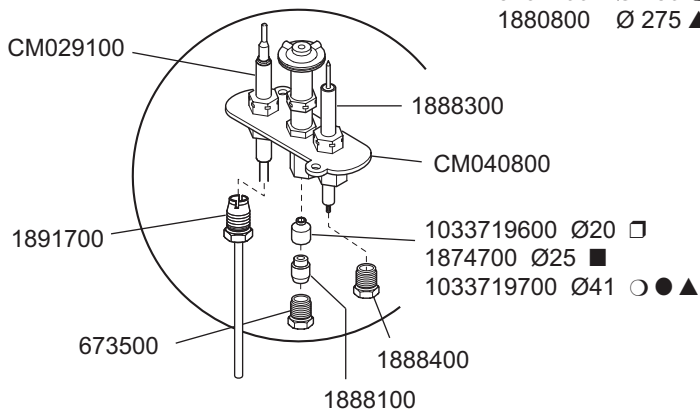

MOD.

PD7-6G5 9231000
 PD9-6G5 9251000

- 1630700 Ø 140 □
- 1631200 Ø 160 ■
- 5164700 Ø 250 ○ ●
- 1880800 Ø 275 ▲

— ID GAS: □ G30/50 ■ G30/28+37 ○ G20/20 ● G25/25 ▲ G25/20 + G120/8 + G110/8 —

 MARENO INDUSTRIE ALI spa Mareno di Piave (TV)	ELABORATO:	APPROVATO:	GRUPPO:	DENOMINAZIONE:		
			Cucine Serie 70 - 90	Impianto gas e mobile		
	DATA:	DATA:	PARTICOLARE:	REV. N.	DEL	DISEGNO N.
	10 Mar 1999	10 Mar 1999	Disegno esploso per ricambi	▼	▼	▼
SOST. DIS.			Z 0 0	9 9 0 3	3 . P . 2 3	

 MARENO INDUSTRIE ALI spa Mareno di Piave (TV)	ELABORATO:	APPROVATO:	GRUPPO:	DENOMINAZIONE:		
	LZ		Serie 90	Impianto idraulico e mobile		
	DATA:	DATA:	PARTICOLARE:	REV. N.	DEL	DISEGNO N.
	10 Mar 1999	10 Mar 1999	Disegno esploso per ricambi	▼	▼	▼
SOST. DIS.	Z00.0306.3.P.35			Z00	1009	3.P.35

1" 1/4 OR - 50 Lit.
Cod. 1677800 (01312007)
 (Serie Protagonista 70 e 90, 1999 - 2008)

A

Serial No.
 < MA020.....

Cod. 77122300
 Grasso/Grease
 art. 36206780
 LOXEAL 4
 silconico al PTFE
 (Cod. art. 804004)
 tubo da 100 g

1" 1/4 CON - 50 Lit.
Cod. 1677800 (01332007)
 (Serie Protagonista 70 e 90 - 1999-2008)
 (Serie N-Protagonista 90 - 2008)

B

Serial No.
 < MA020.....

Cod. 77122400
 Grasso/Grease
 art. 36206760
 KLUBER Non Trop
 PLB DR
 (Cod. art. 572411)
 tubo da 100 g