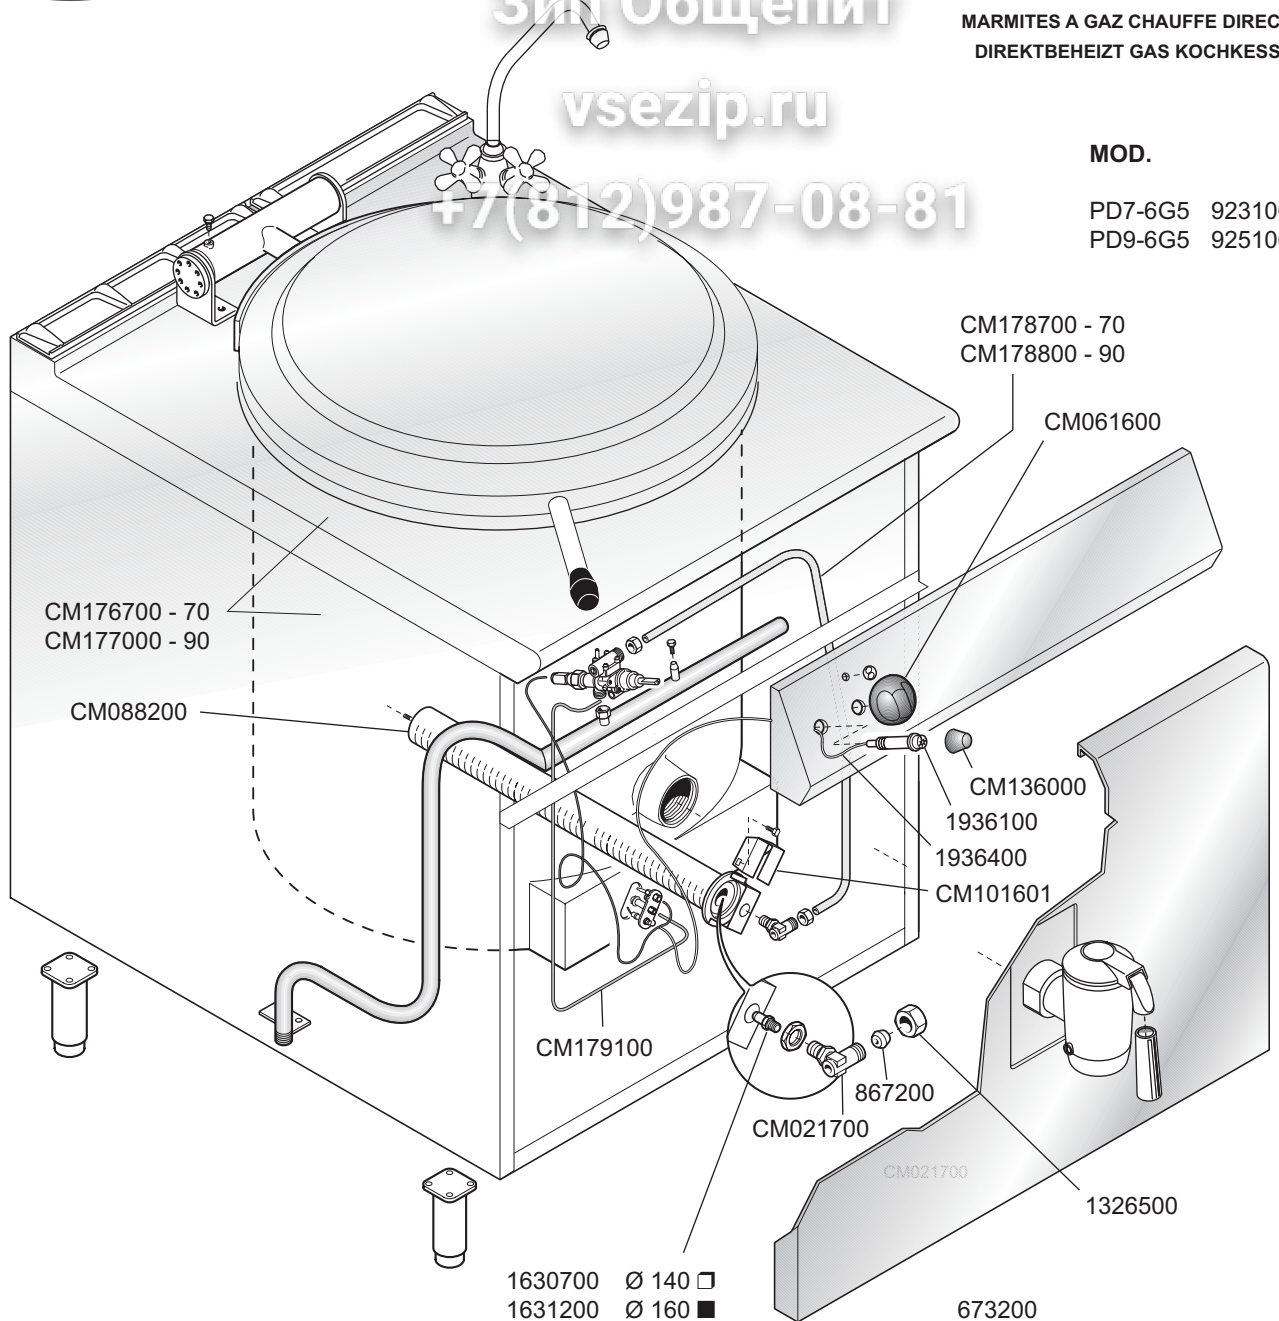

MOD.

PD7-6G5 9231000  
 PD9-6G5 9251000

- 1630700 Ø 140 □
- 1631200 Ø 160 ■
- 5164700 Ø 250 ○ ●
- 1880800 Ø 275 ▲

— ID GAS: □ G30/50 ■ G30/28+37 ○ G20/20 ● G25/25 ▲ G25/20 + G120/8 + G110/8 —

 MARENO INDUSTRIE ALI spa Mareno di Piave (TV)	ELABORATO:	APPROVATO:	GRUPPO:	DENOMINAZIONE:		
			Cucine Serie 70 - 90	Impianto gas e mobile		
	DATA:	DATA:	PARTICOLARE:	REV. N.	DEL	DISEGNO N.
	10 Mar 1999	10 Mar 1999	Disegno esploso per ricambi	▼	▼	▼
SOST. DIS.			Z 0 0 9 9 0 3		3 . P . 2 3	

Зип Общий  
 vsezip.ru

77(812)987-08-81

18176999  
 Mod. PI9-6E5 17,7 l.  
 Mod. PI9-6G5 13,3 l.

**MOD.**

PI9-6E5 9252300  
 PI9-6G5 9251500  
 PD9-6G5 9251000

 MARENO INDUSTRIE ALI spa Mareno di Piave (TV)	ELABORATO:	APPROVATO:	GRUPPO:	DENOMINAZIONE:		
	<b>LZ</b>		Serie 90	Impianto idraulico e mobile		
	DATA:	DATA:	PARTICOLARE:	REV. N.	DEL	DISEGNO N.
	10 Mar 1999	10 Mar 1999	Disegno esploso per ricambi	▼	▼	▼
SOST. DIS.	<b>Z00.0306.3.P.35</b>			<b>Z00</b>	<b>1009</b>	<b>3.P.35</b>

**1" 1/4 OR - 50 Lit.**  
**Cod. 1677800** (01312007)  
 (Serie Protagonista 70 e 90, 1999 - 2008)

**A**

Serial No.  
 < MA020.....

**Cod. 77122300**  
 Grasso/Grease  
 art. 36206780  
 LOXEAL 4  
 silconico al PTFE  
 (Cod. art. 804004)  
 tubo da 100 g

**1" 1/4 CON - 50 Lit.**  
**Cod. 1677800** (01332007)  
 (Serie Protagonista 70 e 90 - 1999-2008)  
 (Serie N-Protagonista 90 - 2008)

**B**

Serial No.  
 < MA020.....

**Cod. 77122400**  
 Grasso/Grease  
 art. 36206760  
 KLUBER Non Trop  
 PLB DR  
 (Cod. art. 572411)  
 tubo da 100 g