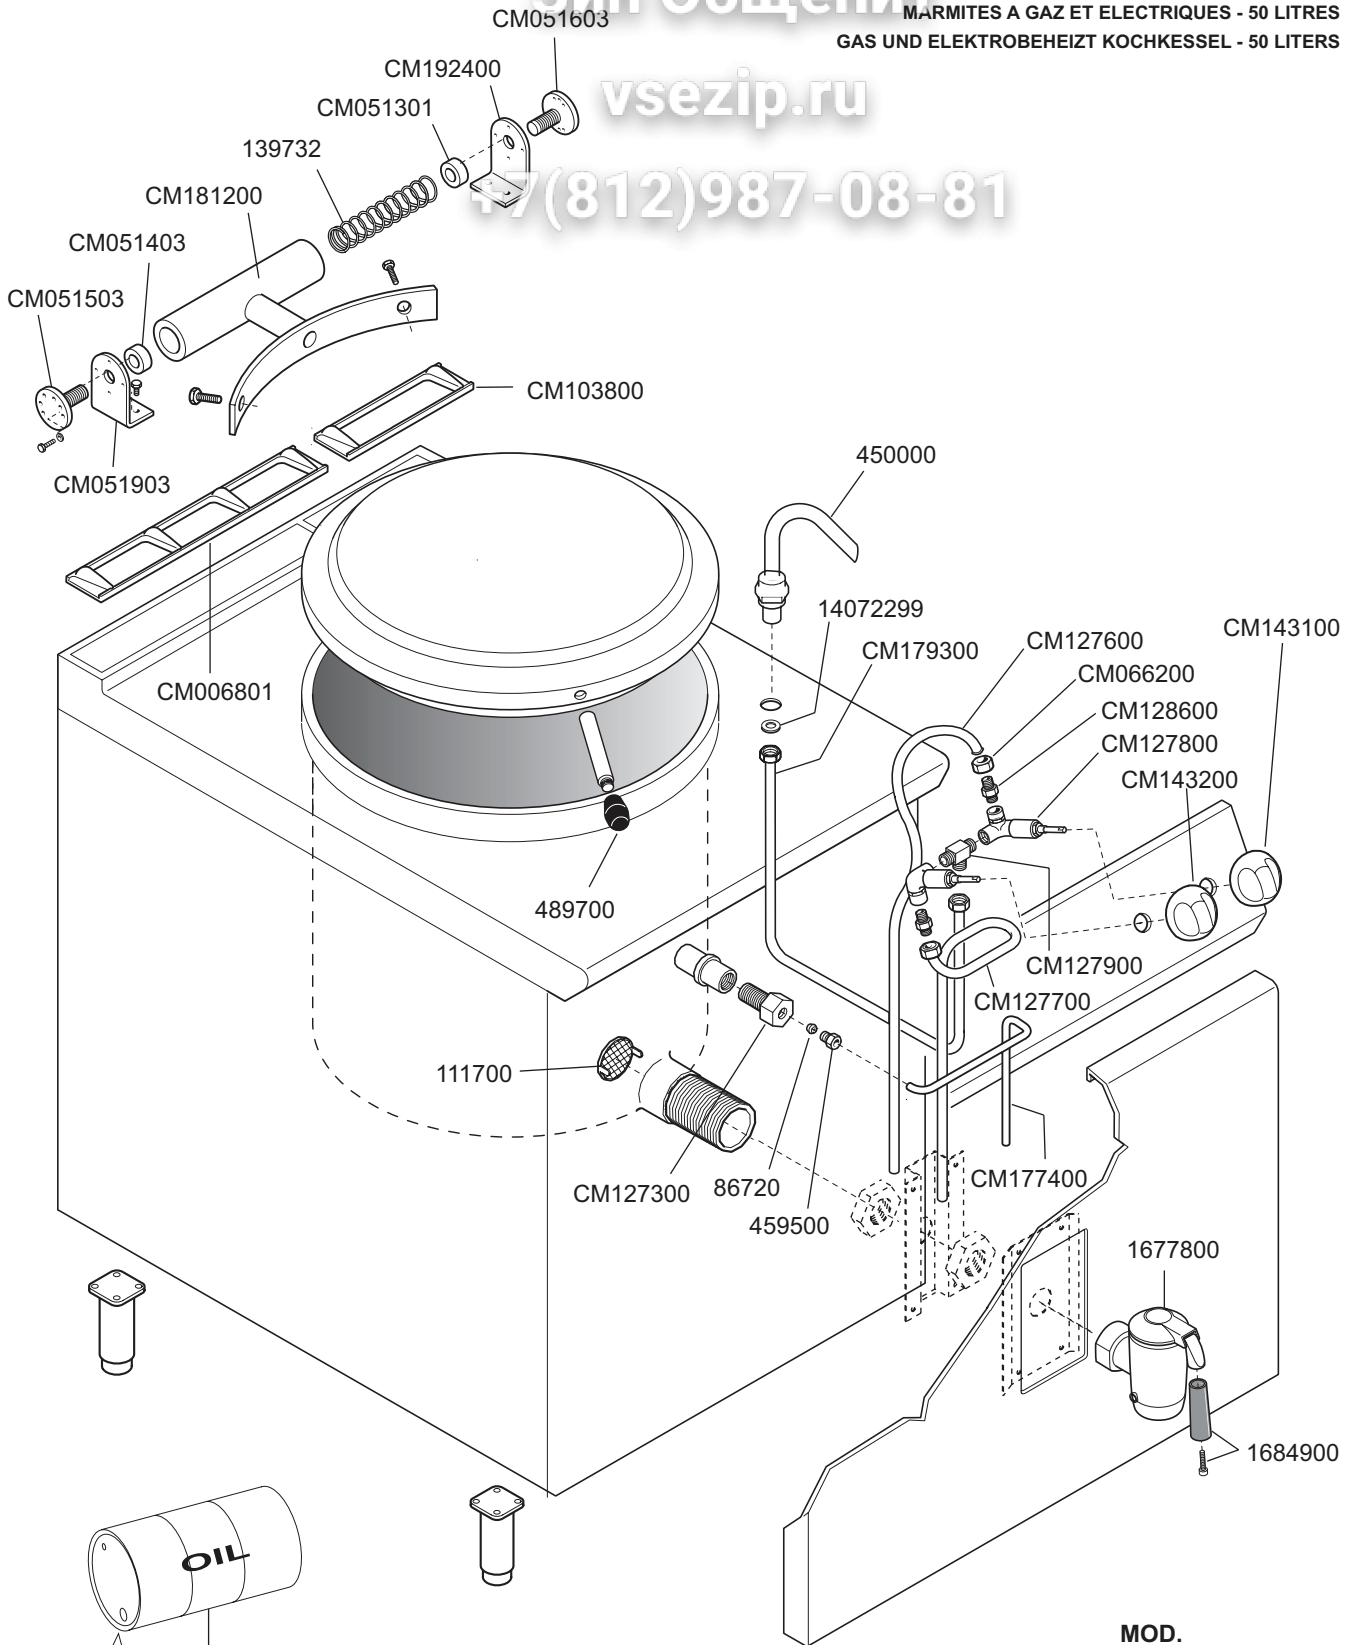

Зип Общий
vsezip.ru

77(812)987-08-81

18176999
Mod. PI9-6E5 17,7 l.
Mod. PI9-6G5 13,3 l.

MOD.

PI9-6E5 9252300
PI9-6G5 9251500
PD9-6G5 9251000

  MARENO INDUSTRIE ALI spa Mareno di Piave (TV)	ELABORATO:	APPROVATO:	GRUPPO:	DENOMINAZIONE:		
	LZ		Serie 90	Impianto idraulico e mobile		
	DATA:	DATA:	PARTICOLARE:	REV. N.	DEL	DISEGNO N.
	10 Mar 1999	10 Mar 1999	Disegno esploso per ricambi	▼	▼	▼
SOST. DIS.	Z00.0306.3.P.35			Z00	1009	3.P.35