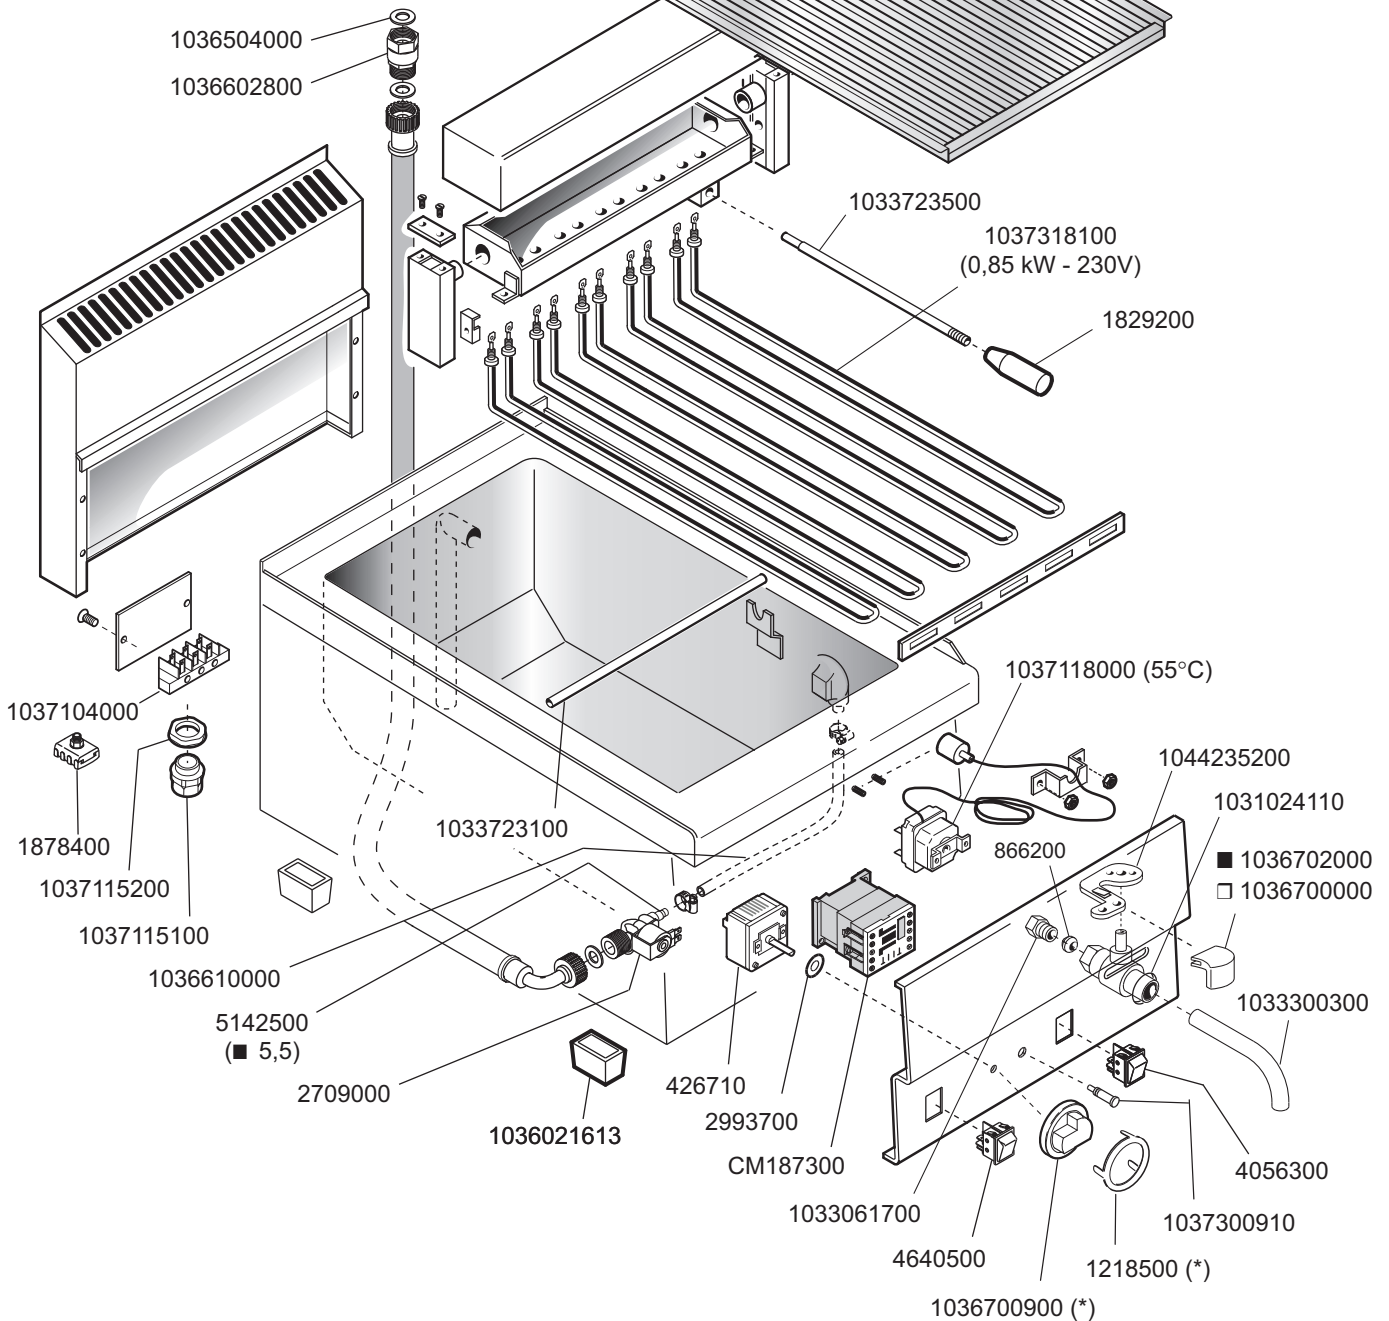

CRE-6220 1040249800
1040236600
1040236800

CRE-6230 1040249900
1040236700
1040236900

CRE-6320 1040237000
1040237200

CRE-6330 1040237100
1040237300

Зип Общепит

vsezip.ru

+7(812)987-08-81 1041538100

CUOCIWÜRSTEL ELETTRICI
CUISEUR ELECTRIQUES
ELECTRIC HEATED SAUSAGE COOKER
ELEKTROBEHEIZTE-BRÄTER KOCKER

■ Nero - Black - Schwarz - Noir
□ Verde - Green - Grün - Vert

ELABORATO:	APPROVATO:	GRUPPO:	DENOMINAZIONE:		
G.Z.		Serie 600 Snack	Impianto elettrico - Mobile		
DATA:	DATA:	PARTICOLARE:	REV. N.	DEL	DISEGNO N.
01 Dic 2000	01 Dic 2000	Disegno esploso per ricambi	▼	▼	▼
SOST. DIS.		CE	Z00	0012	3.6.62.CRE