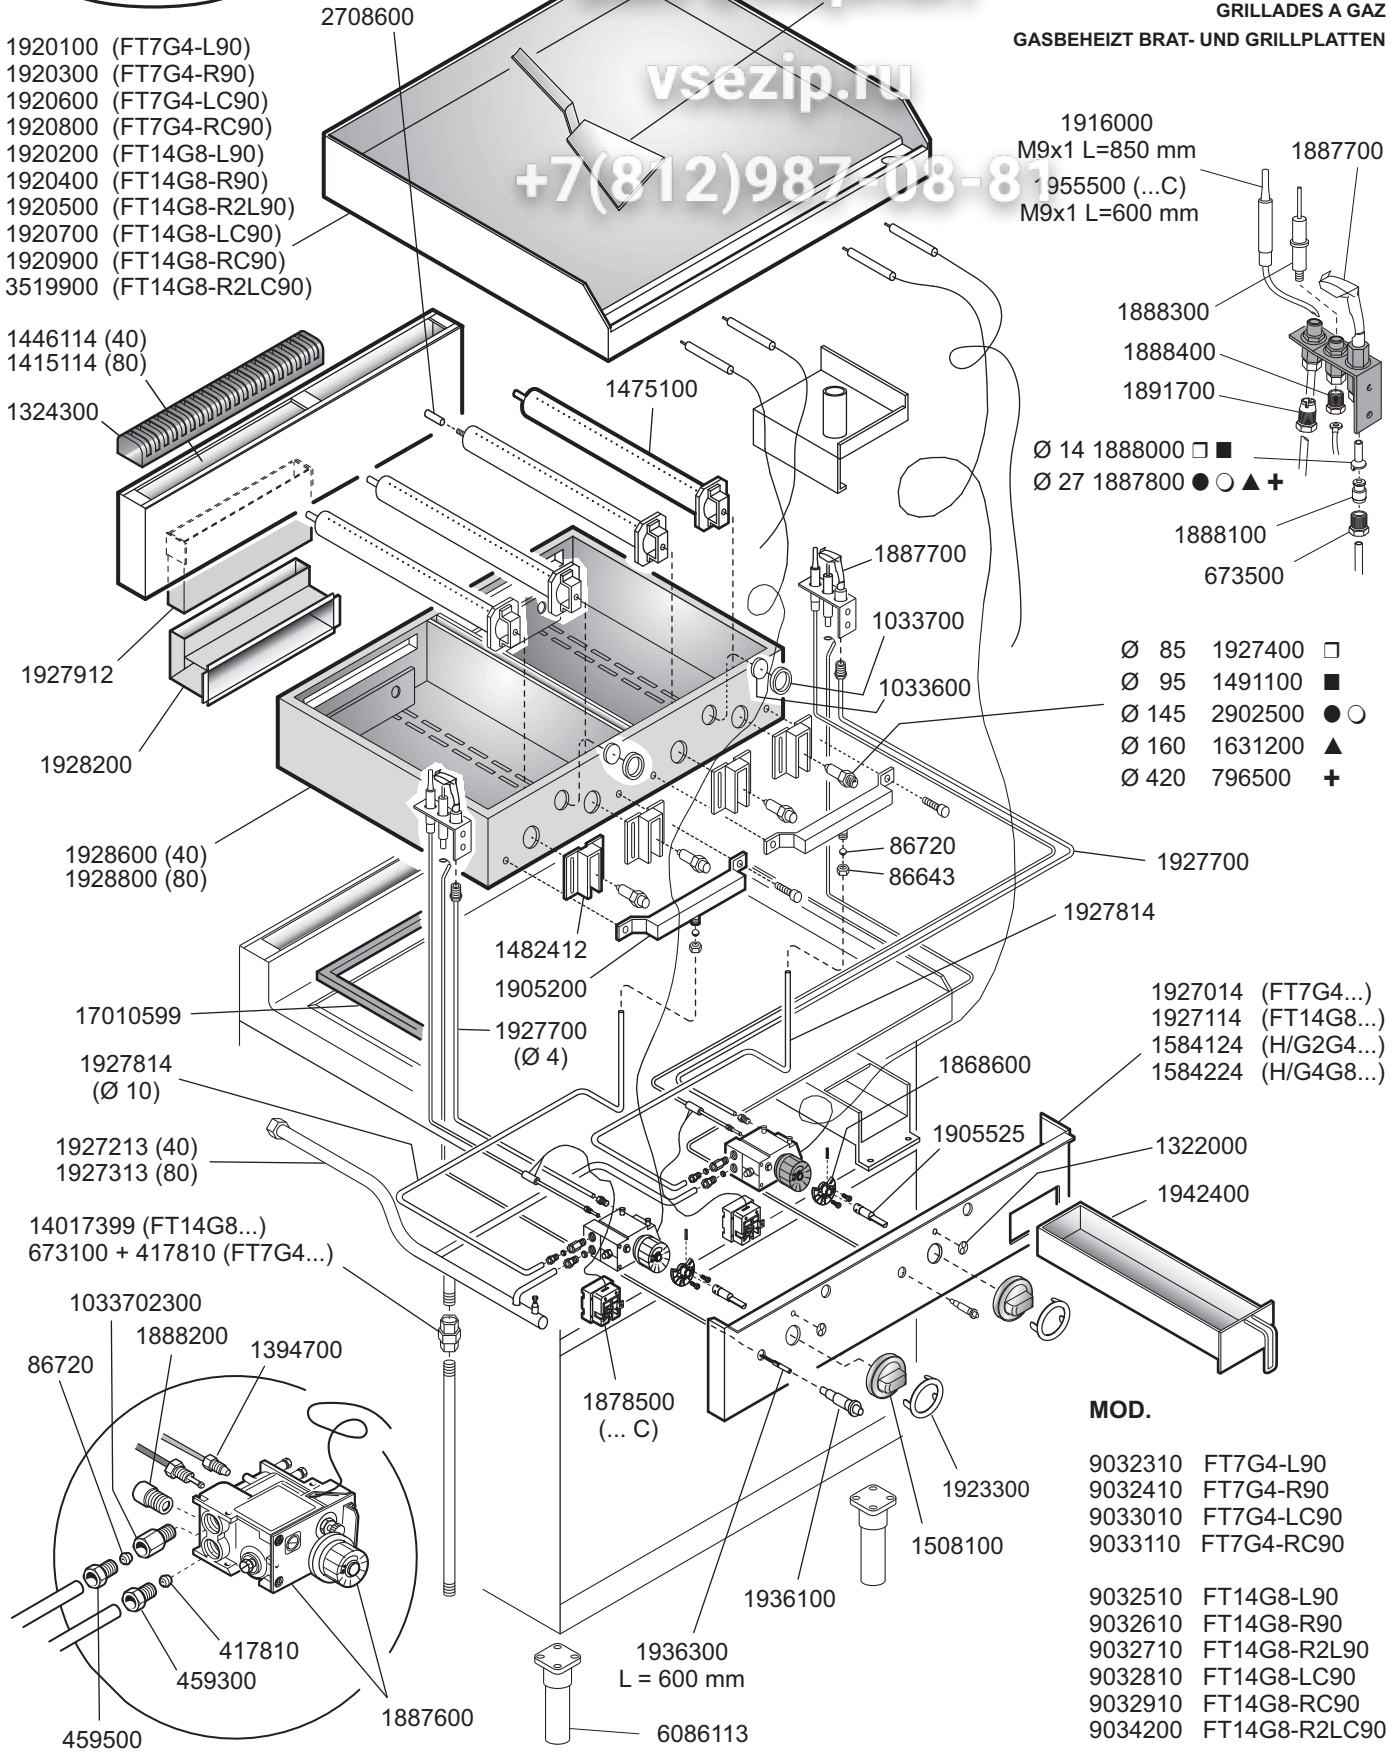

FT7G4-L90, R90
FT14G8-L90, R90, R2L90
FT7G4-LC90, RC90
FT14G8-LC90, RC90

SE.RIE
 900

FRY TOP A GAS
GAS HEATED FRY-TOPS
GRILLADES A GAZ
GASBEHEIZTE BRAT- UND GRILLPLATTEN
FRY-TOPS A GAS

- 90323-10 FT7G4-L90
- 90324-10 FT7G4-R90
- 90325-10 FT14G8-L90
- 90326-10 FT14G8-R90
- 90327-10 FT14G8-R2L90

- 90330-10 FT7G4-LC90
- 90331-10 FT7G4-RC90
- 90328-10 FT14G8-LC90
- 90329-10 FT14G8-RC90

- 19201-00 (FT7G4-L90)
- 19203-00 (FT7G4-R90)
- 19206-00 (FT7G4-LC90)
- 19208-00 (FT7G4-RC90)

- 19202-00 (FT14G8-L90)
- 19204-00 (FT14G8-R90)
- 19205-00 (FT14G8-R2L90)
- 19207-00 (FT14G8-LC90)
- 19209-00 (FT14G8-RC90)

- Ø 85 19274-00
- Ø 95 14911-00
- Ø 145 29025-00
- Ø 160 16312-00
- Ø 420 7965-00

- 19270-14 (FT7G4...)
- 19271-14 (FT14G8...)
- 15841-24 (H/G2G4...)
- 15842-24 (H/G4G8...)

 MARENO INDUSTRIE ALI spa Mareno di Piave (TV)	ELABORATO:	APPROVATO:	GRUPPO:	DENOMINAZIONE:		
	<i>Plumell</i>		Serie 900	Impianto gas		
	DATA:	DATA:	PARTICOLARE:	REV. N.	DEL	DISEGNO N.
	10 Nov 96	10 Nov 96	Disegno esploso per ricambi	▼	▼	▼
SOST. DIS.	Z02 - 9611.3.9.19.FTG		Z02 - 9611.3.9.19.FTG			

S900-CE

Зип Общежит
vsezip.ru

FRY TOPS A GAS
GAS HEATED FRY-TOPS
GRILLADES A GAZ
GASBEHEIZT BRAT- UND GRILLPLATTEN

+7(812)987-08-81

ID GAS: □ G30/50 ■ G30/29 ○ G20/20 ● G25/25 ▲ G25/20 + G110/8

 MARENO INDUSTRIE ALI spa Mareno di Piave (TV)	ELABORATO:	APPROVATO:	GRUPPO:	DENOMINAZIONE:		
	Z. G.		Serie 90	Impianto gas		
	DATA:	DATA:	PARTICOLARE:	REV. N.	DEL	DISEGNO N.
	26 Apr 1996	26 Apr 1996	Disegno esploso per ricambi	▼	▼	▼
SOST. DIS.	Z02 9611 3.9.19.FTG		CE	Z 0 3	0 1 1 0	3 . 9 . 1 9