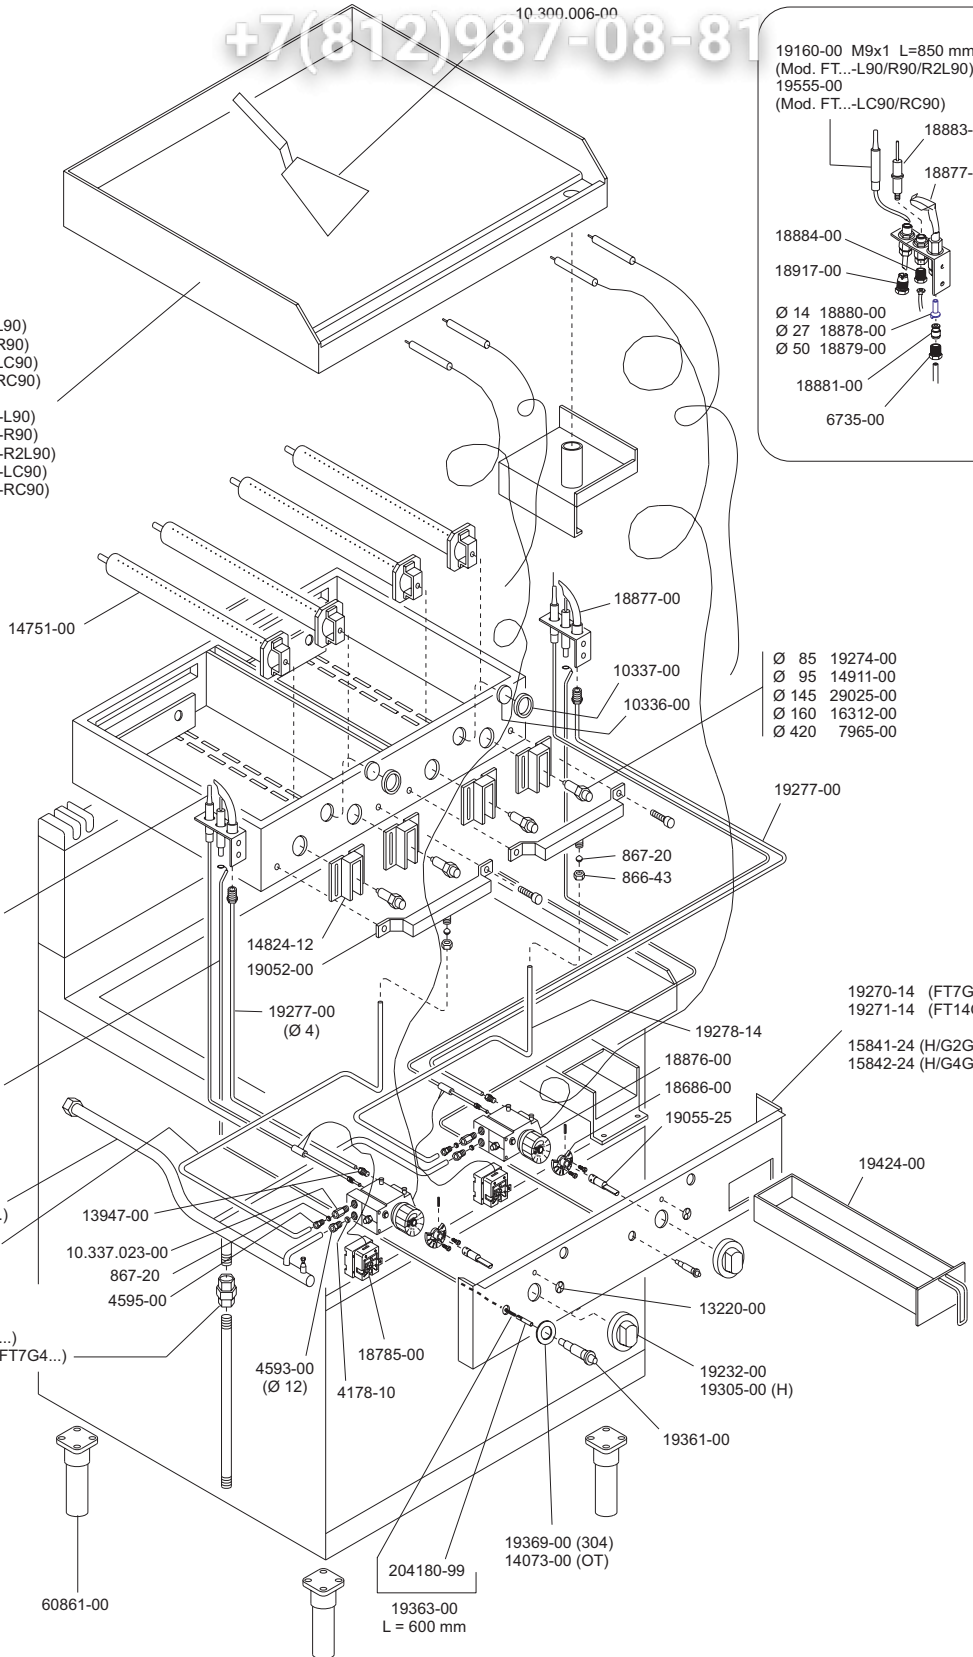

FT7G4-L90, R90
FT14G8-L90, R90, R2L90
FT7G4-LC90, RC90
FT14G8-LC90, RC90

SE.RIE
 900

FRY TOP A GAS
GAS HEATED FRY-TOPS
GRILLADES A GAZ
GASBEHEIZTE BRAT- UND GRILLPLATTEN
FRY-TOPS A GAS

- 90323-10 FT7G4-L90
- 90324-10 FT7G4-R90
- 90325-10 FT14G8-L90
- 90326-10 FT14G8-R90
- 90327-10 FT14G8-R2L90

- 90330-10 FT7G4-LC90
- 90331-10 FT7G4-RC90
- 90328-10 FT14G8-LC90
- 90329-10 FT14G8-RC90

- 19201-00 (FT7G4-L90)
- 19203-00 (FT7G4-R90)
- 19206-00 (FT7G4-LC90)
- 19208-00 (FT7G4-RC90)

- 19202-00 (FT14G8-L90)
- 19204-00 (FT14G8-R90)
- 19205-00 (FT14G8-R2L90)
- 19207-00 (FT14G8-LC90)
- 19209-00 (FT14G8-RC90)

- Ø 85 19274-00
- Ø 95 14911-00
- Ø 145 29025-00
- Ø 160 16312-00
- Ø 420 7965-00

- 19270-14 (FT7G4...)
- 19271-14 (FT14G8...)
- 15841-24 (H/G2G4...)
- 15842-24 (H/G4G8...)

 MARENO INDUSTRIE ALI spa Mareno di Piave (TV)	ELABORATO:	APPROVATO:	GRUPPO:	DENOMINAZIONE:		
	<i>Plumell</i>		Serie 900	Impianto gas		
	DATA:	DATA:	PARTICOLARE:	REV. N.	DEL	DISEGNO N.
	10 Nov 96	10 Nov 96	Disegno esploso per ricambi	▼	▼	▼
SOST. DIS.	Z02 - 9611.3.9.19.FTG		Z02 - 9611.3.9.19.FTG			