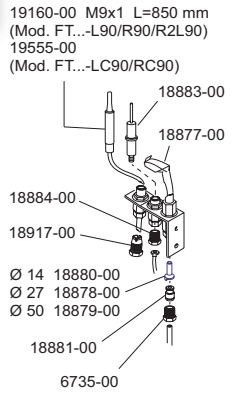

FT7G4-L90, R90
FT14G8-L90, R90, R2L90
FT7G4-LC90, RC90
FT14G8-LC90, RC90

SE.RIE
 900

FRY TOP A GAS
GAS HEATED FRY-TOPS
GRILLADES A GAZ
GASBEHEIZTE BRAT- UND GRILLPLATTEN
FRY-TOPS A GAS

- 90323-10 FT7G4-L90
- 90324-10 FT7G4-R90
- 90325-10 FT14G8-L90
- 90326-10 FT14G8-R90
- 90327-10 FT14G8-R2L90

- 90330-10 FT7G4-LC90
- 90331-10 FT7G4-RC90
- 90328-10 FT14G8-LC90
- 90329-10 FT14G8-RC90

- 19201-00 (FT7G4-L90)
- 19203-00 (FT7G4-R90)
- 19206-00 (FT7G4-LC90)
- 19208-00 (FT7G4-RC90)

- 19202-00 (FT14G8-L90)
- 19204-00 (FT14G8-R90)
- 19205-00 (FT14G8-R2L90)
- 19207-00 (FT14G8-LC90)
- 19209-00 (FT14G8-RC90)

- Ø 85 19274-00
- Ø 95 14911-00
- Ø 145 29025-00
- Ø 160 16312-00
- Ø 420 7965-00

- 19270-14 (FT7G4...)
- 19271-14 (FT14G8...)
- 15841-24 (H/G2G4...)
- 15842-24 (H/G4G8...)

 MARENO INDUSTRIE ALI spa Mareno di Piave (TV)	ELABORATO:	APPROVATO:	GRUPPO:	DENOMINAZIONE:		
	<i>Plumell</i>		Serie 900	Impianto gas		
	DATA:	DATA:	PARTICOLARE:	REV. N.	DEL	DISEGNO N.
	10 Nov 96	10 Nov 96	Disegno esploso per ricambi	▼	▼	▼
SOST. DIS.	Z02 - 9611.3.9.19.FTG		Z02 - 9611.3.9.19.FTG			