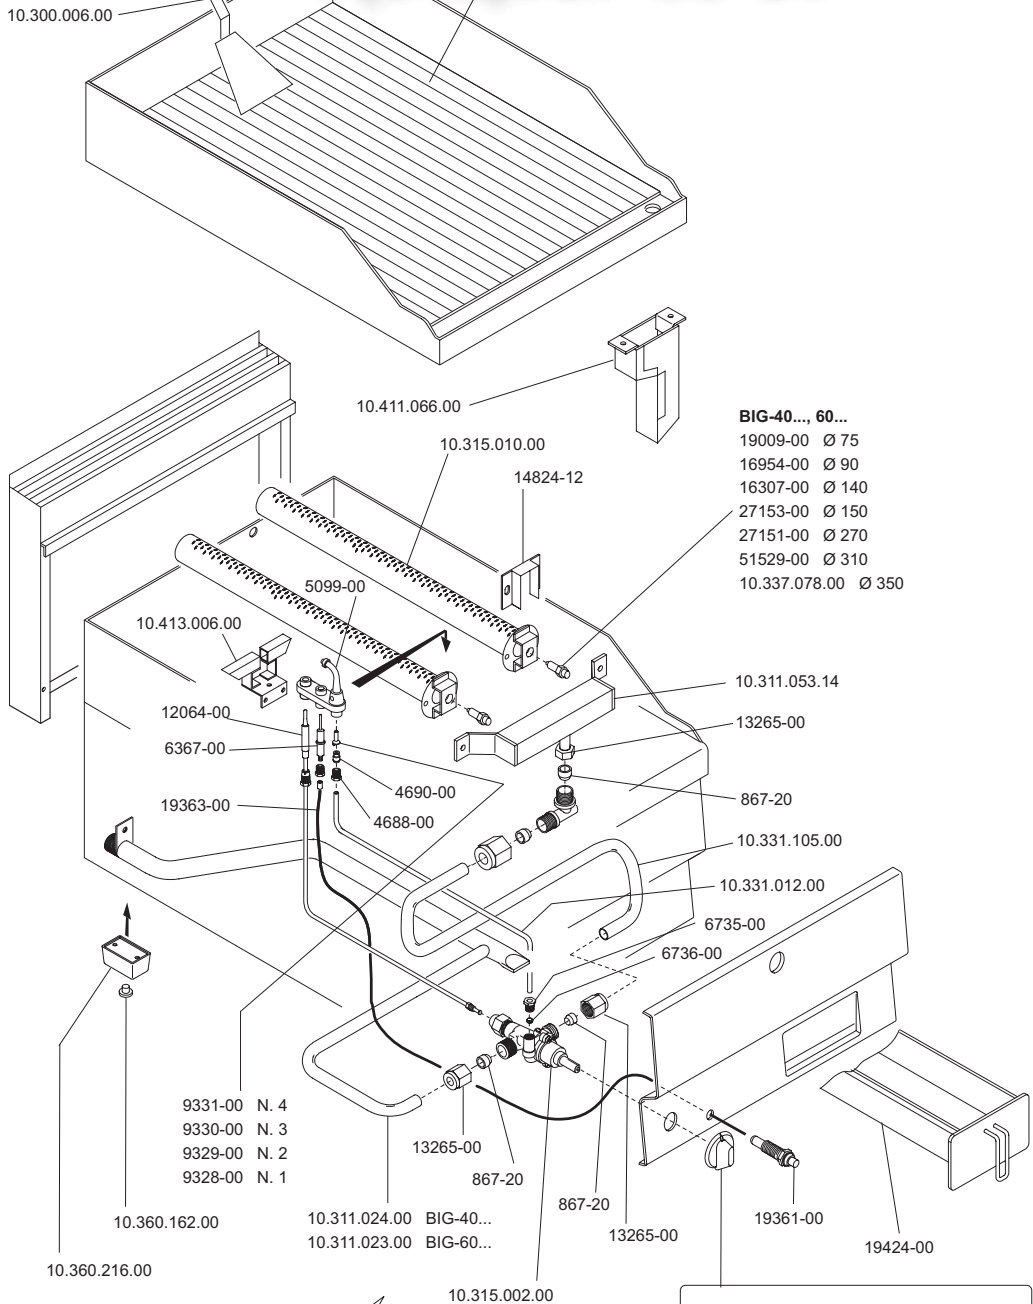

BIG-40
BIG-60

SERIE 600

Вип Общепит

vsezip.ru

BISTECCHIERE A GAS
GAS-HEATED FRY-TOPS
GRILLADES A GAZ
GASBEHEIZTE BRAT- UND GRILLPLATTEN
FRY-TOPS A GAS

BIG-40 10.403.508.10 (M)
BIG-60 10.403.509.10 (M)

10.415.062.10 BIG-40
10.415.063.10 BIG-60

+7(812)987-08-81

- BIG-40..., 60...**
- 19009-00 Ø 75
 - 16954-00 Ø 90
 - 16307-00 Ø 140
 - 27153-00 Ø 150
 - 27151-00 Ø 270
 - 51529-00 Ø 310
 - 10.337.078.00 Ø 350

- 9331-00 N. 4
- 9330-00 N. 3
- 9329-00 N. 2
- 9328-00 N. 1

- 10.367.003.00 WE
- 10.367.023.00 HO, SC, ST, DA
- 10.367.029.00 MA
- 10.367.040.00 WA

ELABORATO:	APPROVATO:	GRUPPO:	DENOMINAZIONE:		
<i>Platt</i>		Serie CE 600 (Snack)	Impianto gas e mobile		
DATA:	DATA:	PARTICOLARE:	REV. N.	DEL	DISEGNO N.
10 Ott 96	10 Ott 96	Disegno esploso per ricambi	▼	▼	▼
SOST. DIS.	A01 - 9610.3.6.06.BIG		A 01 - 9610.3.6.06.BIG		

BIG-40 1040350820
 BIG-60 1040350920

Зип Общепит

BISTECCHIERE A GAS
 GAS HEATED GRILL
 GRILLADES A GAZ
 GASBEHEIZTE BRAT- UND GRILLPLATTEN

ID GAS: □ G30/50 ■ G30/29 ○ G20/20 ● G25/25 ▲ G25/20 ✚ G120/8 + G110/8