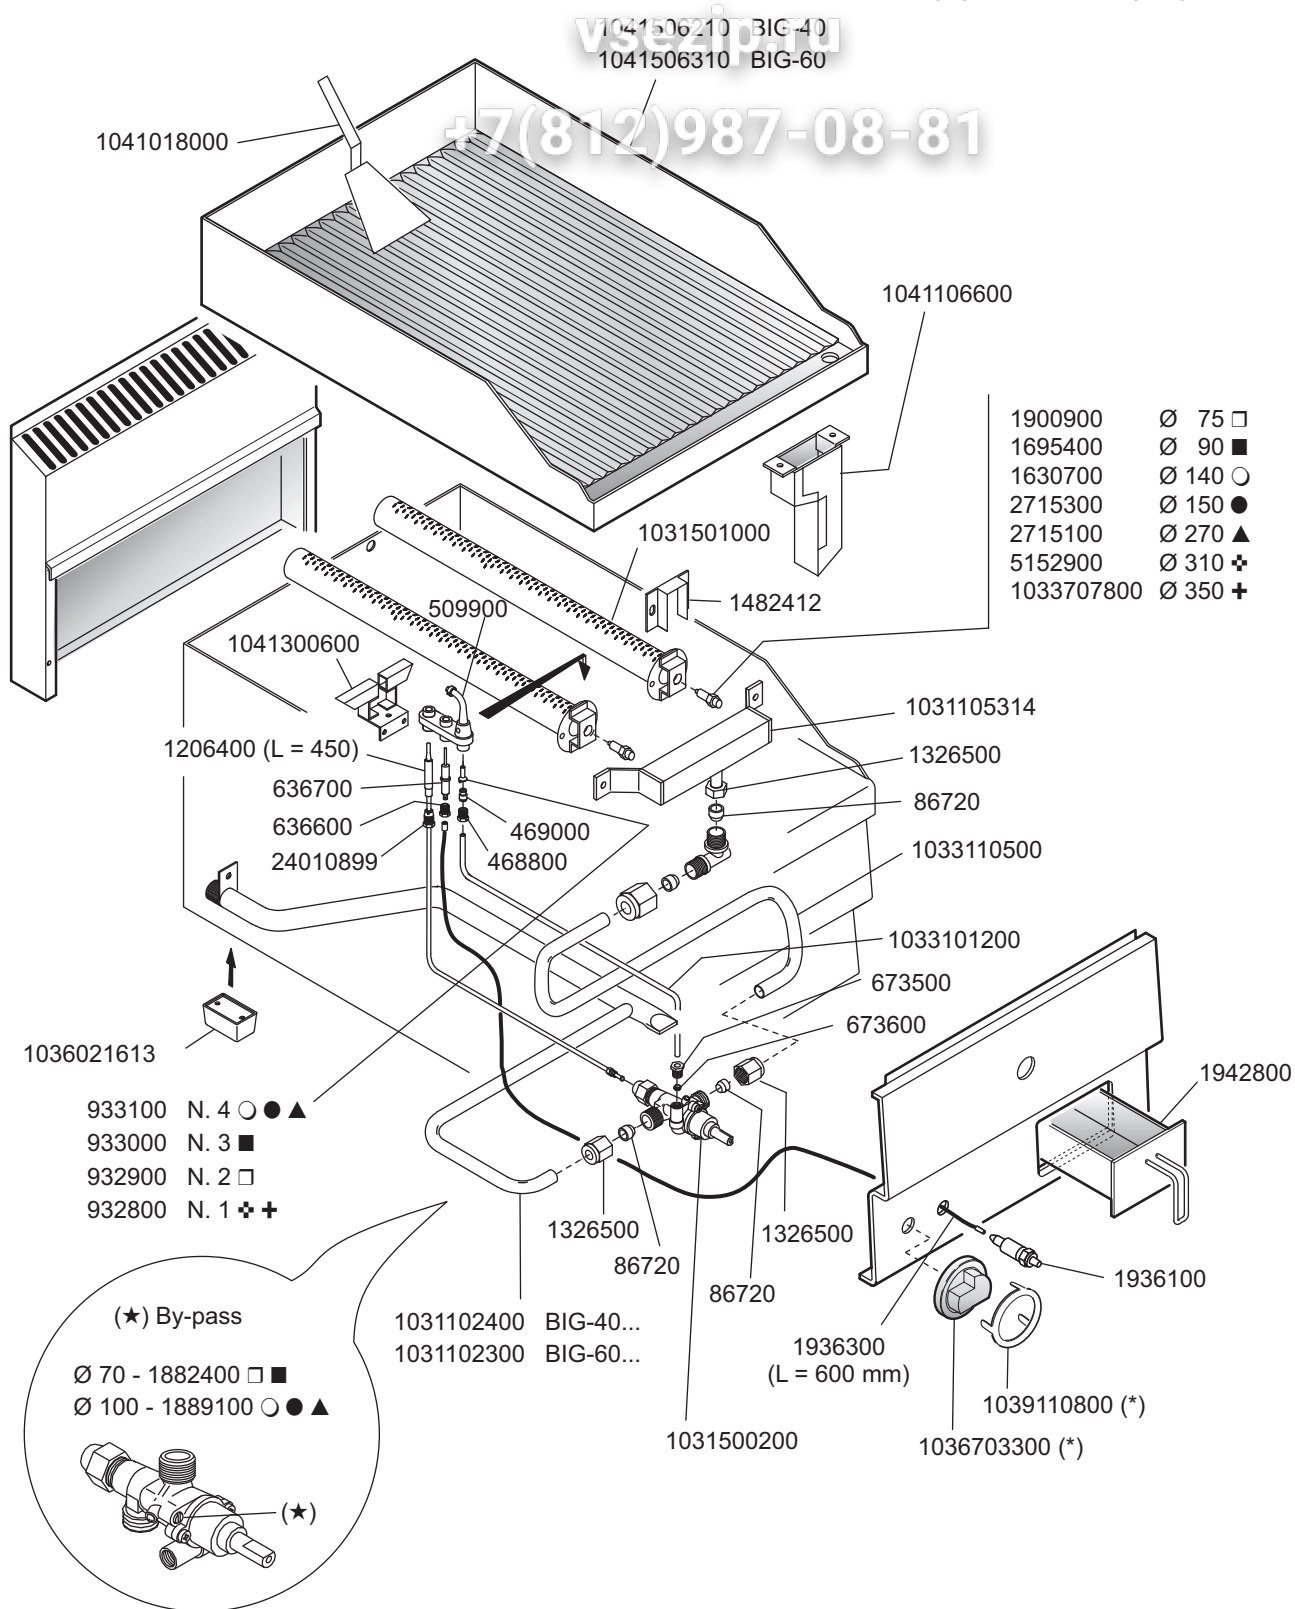

+7(812)987-08-81

- BIG-40..., 60...**
- 19009-00 Ø 75
 - 16954-00 Ø 90
 - 16307-00 Ø 140
 - 27153-00 Ø 150
 - 27151-00 Ø 270
 - 51529-00 Ø 310
 - 10.337.078.00 Ø 350

- 9331-00 N. 4
- 9330-00 N. 3
- 9329-00 N. 2
- 9328-00 N. 1

- 10.367.003.00 WE
- 10.367.023.00 HO, SC, ST, DA
- 10.367.029.00 MA
- 10.367.040.00 WA

ELABORATO:	APPROVATO:	GRUPPO:	DENOMINAZIONE:		
<i>Platt</i>		Serie CE 600 (Snack)	Impianto gas e mobile		
DATA:	DATA:	PARTICOLARE:	REV. N.	DEL	DISEGNO N.
10 Ott 96	10 Ott 96	Disegno esploso per ricambi	▼	▼	▼
SOST. DIS.	A01 - 9610.3.6.06.BIG		A 01 - 9610.3.6.06.BIG		

BIG-40 1040350820
 BIG-60 1040350920

Зип Общепит

BISTECCHIERE A GAS
 GAS HEATED GRILL
 GRILLADES A GAZ
 GASBEHEIZTE BRAT- UND GRILLPLATTEN

ID GAS: □ G30/50 ■ G30/29 ○ G20/20 ● G25/25 ▲ G25/20 ✚ G120/8 + G110/8