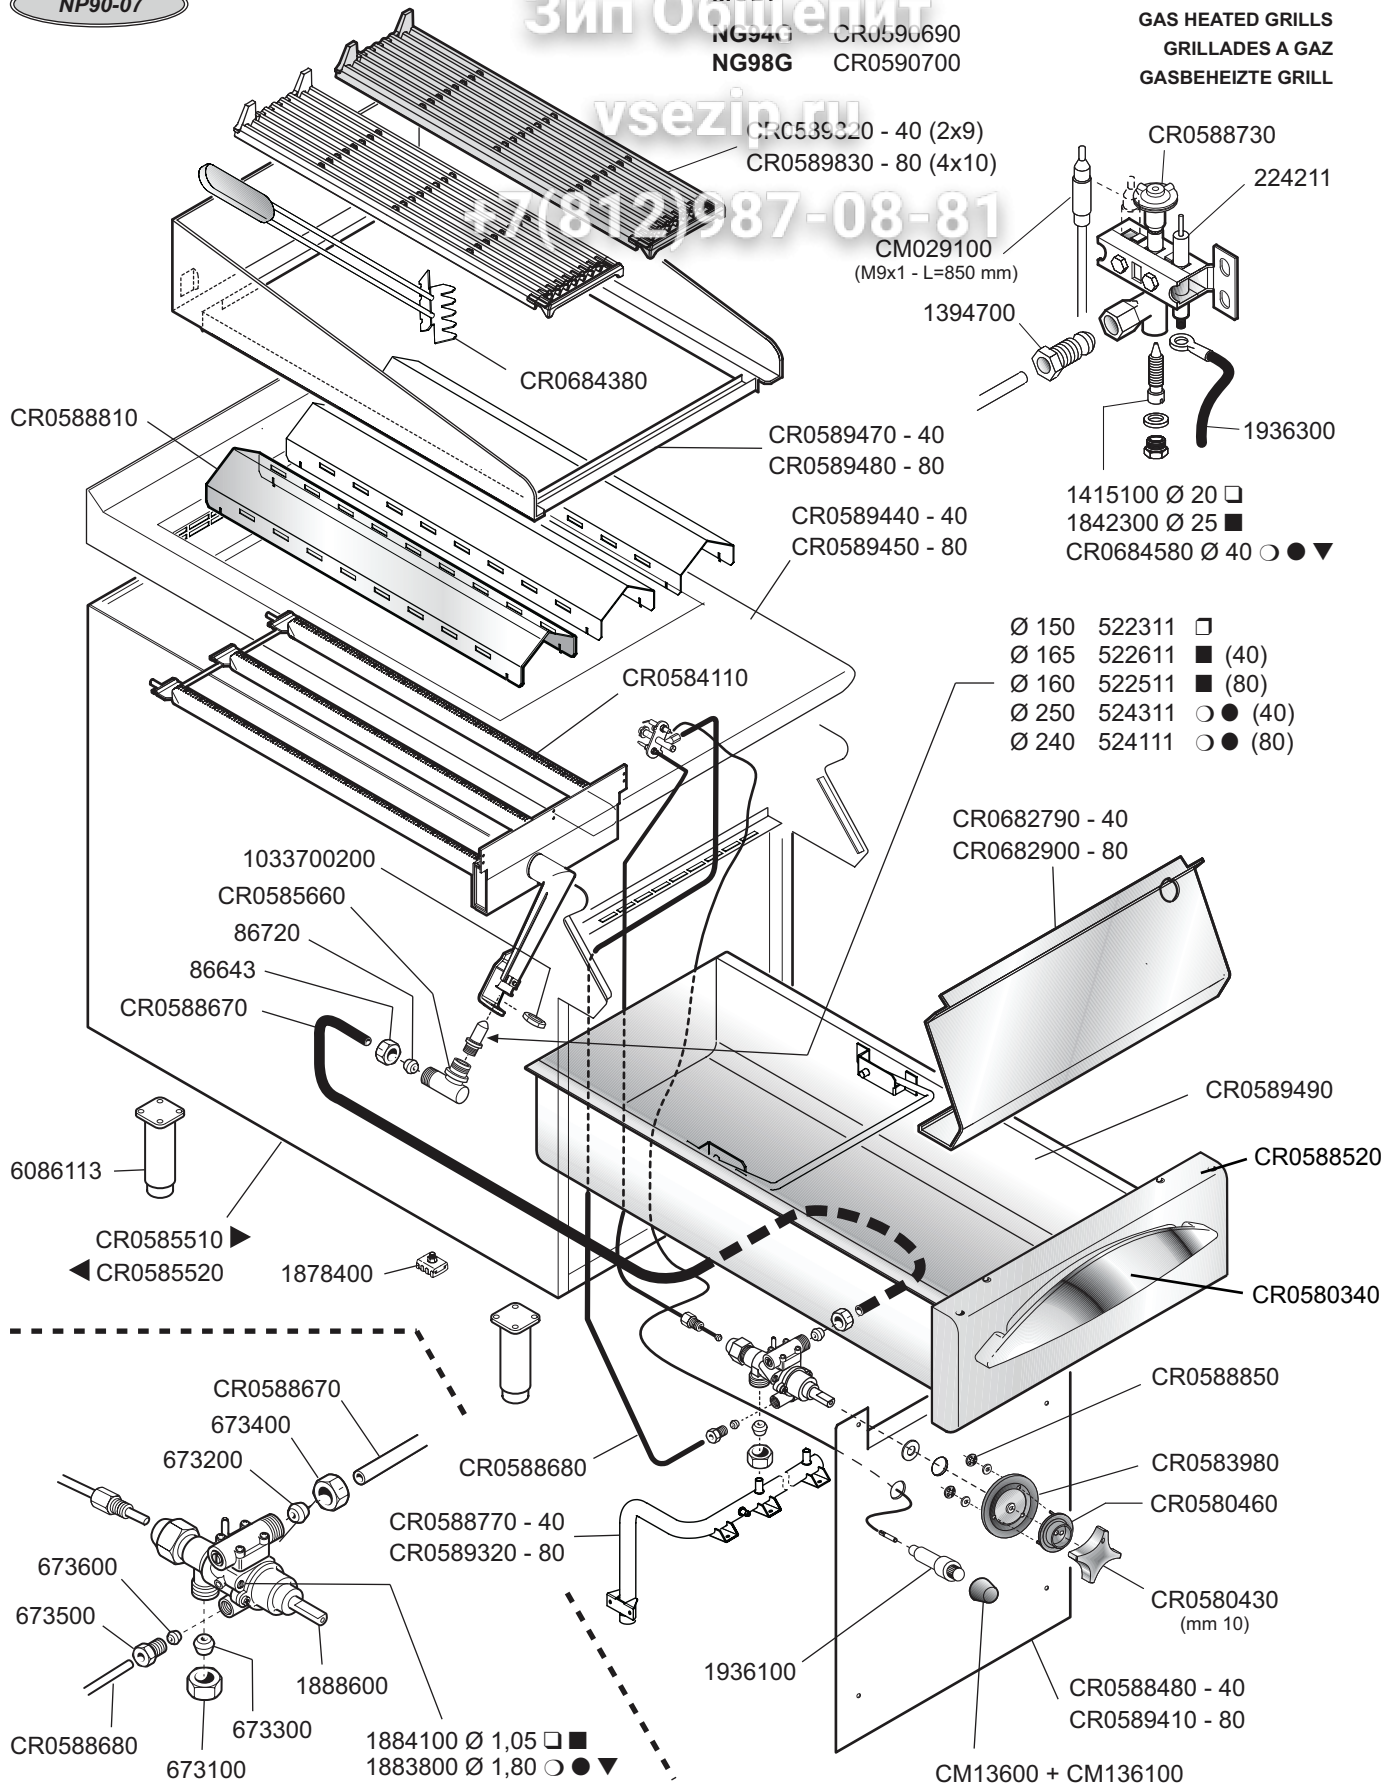

NP90-07

MOD.  
**NG94G** CR0590690  
**NG98G** CR0590700

GRIGLIA A GAS  
 GAS HEATED GRILLS  
 GRILLES A GAZ  
 GASBEHEIZTE GRILL

ID GAS: □ G30/50 ■ G30/29 ○ G20/20 ● G25/25 ▲ G25/20 ✚ G120/8 ✚ G110/8

 MARENO INDUSTRIE ALI spa Mareno di Piave (TV)	ELABORATO:	APPROVATO:	GRUPPO:	DENOMINAZIONE:		
			Serie NC90	Impianto gas e mobile		
	DATA:	DATA:	PARTICOLARE:	REV. N.	DEL	DISEGNO N.
	14 Gen 2008	14 Gen 2008	Disegno esploso per ricambi	Z00	0108	3.P.90.37
SOST. DIS.						