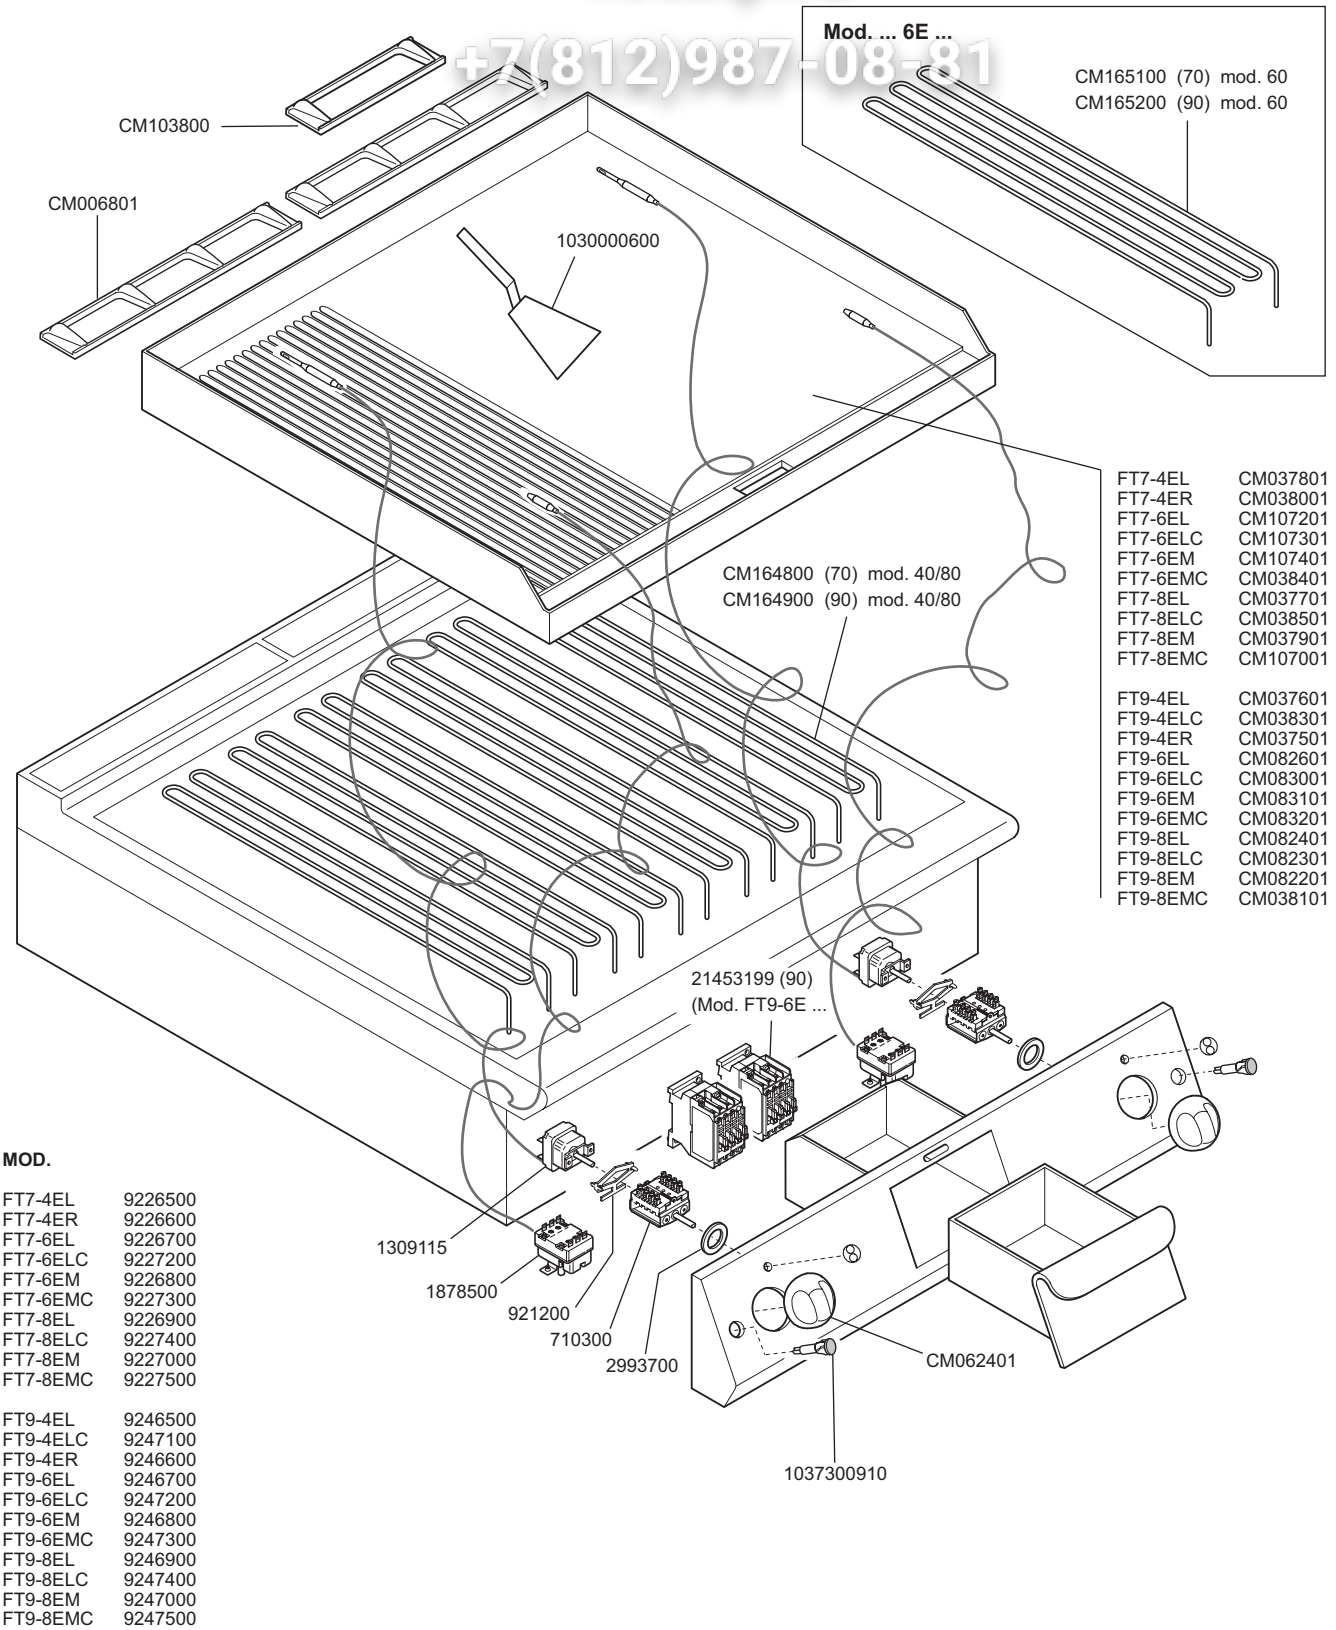

+7(812)987-08-81

 MARENO INDUSTRIES ALI spa Mareno di Piave (TV)	ELABORATO:	APPROVATO:	GRUPPO:	DENOMINAZIONE:		
	<i>artLINEA</i>		Serie 70 - 90	Impianto elettrico e mobile		
	DATA:	DATA:	PARTICOLARE:	REV. N.	DEL	DISSEGNO N.
	10 Feb 1999	10 Feb 1999	Disegno esploso per ricambi	▼	▼	▼
SOST. DIS.				Z 0 0 9 9 0 2	3 . P . 1 2	

+7(812)987-08-81

- CM165100 (70)
- CM165200 (90)
- FT7-4EL CM037801
- FT7-4ER CM038001
- FT7-6EL CM107201
- FT7-6ELC CM107301
- FT7-6EM CM107401
- FT7-6EMC CM038401
- FT7-8EL CM037701
- FT7-8ELC CM038501
- FT7-8EM CM037901
- FT7-8EMC CM107001
- FT9-4EL CM037601
- FT9-4ELC CM038301
- FT9-4ER CM037501
- FT9-6EL CM082601
- FT9-6ELC CM083001
- FT9-6EM CM083101
- FT9-6EMC CM083201
- FT9-8EL CM082401
- FT9-8ELC CM082301
- FT9-8EM CM082201
- FT9-8EMC CM038101

**Mod.**

- FT9-4EL 9246500
- FT9-4ELC 9247100
- FT9-4ER 9246600
- FT9-6EL 9246700
- FT9-6ELC 9247200
- FT9-6EM 9246800
- FT9-6EMC 9247300
- FT9-8EL 9246900
- FT9-8ELC 9247400
- FT9-8EM 9247000
- FT9-8EMC 9247500

**Mod.**

- FT7-4EL 9226500
- FT7-4ER 9226600
- FT7-6EL 9226700
- FT7-6ELC 9227200
- FT7-6EM 9226800
- FT7-6EMC 9227300
- FT7-8EL 9226900
- FT7-8ELC 9227400
- FT7-8EM 9227000
- FT7-8EMC 9227500

 <b>MARENO INDUSTRIE ALI spa</b> Mareno di Piave (TV)	ELABORATO:	APPROVATO:	GRUPPO:	DENOMINAZIONE:		
	<i>artLINE</i>		Serie 70 - 90	Impianto elettrico e mobile		
	DATA:	DATA:	PARTICOLARE:	REV. N.	DEL	DISEGNO N.
	10 Feb 1999	10 Feb 1999	Disegno esploso per ricambi	▼	▼	▼
SOST. DIS.	<b>Z01 9908 3P12</b>				<b>3 . P . 12</b>	
			<b>Z 0 2</b>	<b>9 9 1 1</b>		