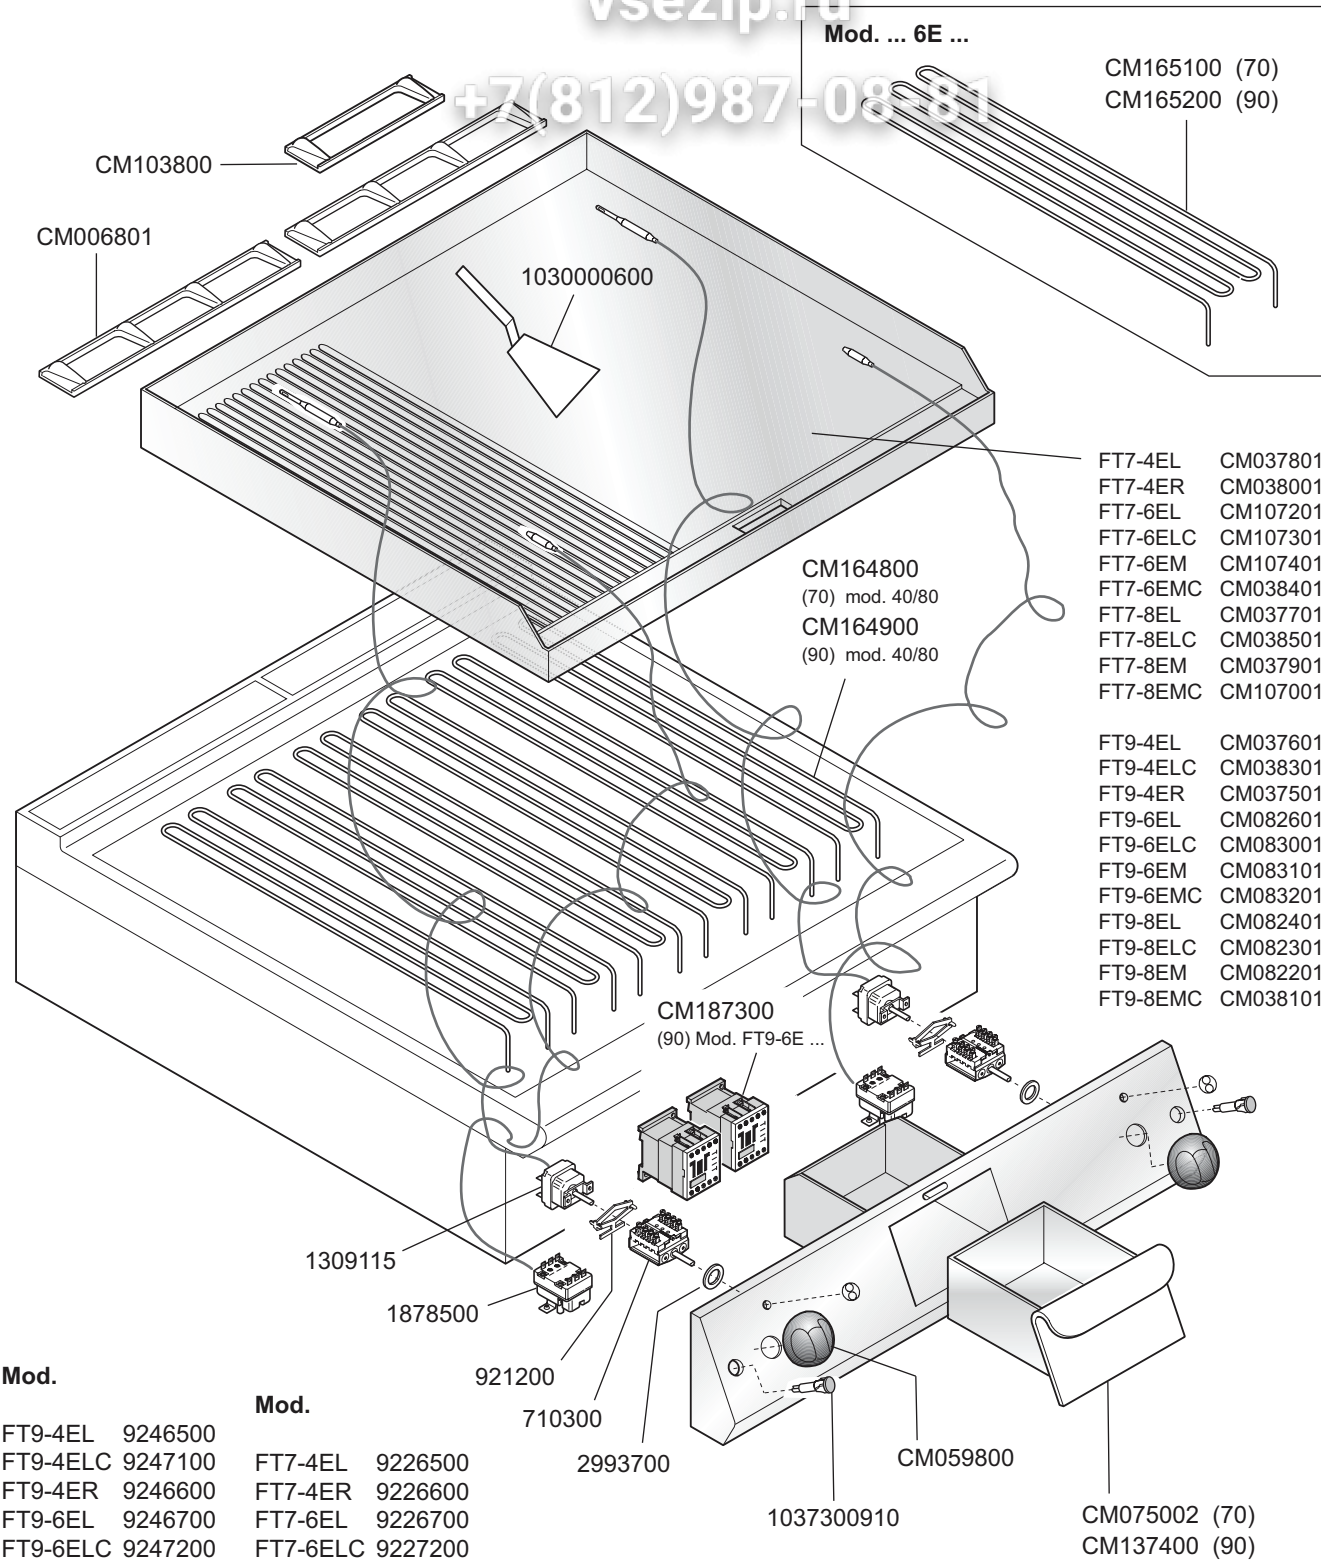

+7(812)987-08-81

 MARENO INDUSTRIES ALI spa Mareno di Piave (TV)	ELABORATO:	APPROVATO:	GRUPPO:	DENOMINAZIONE:		
	<i>artLINEA</i>		Serie 70 - 90	Impianto elettrico e mobile		
	DATA:	DATA:	PARTICOLARE:	REV. N.	DEL	DISSEGNO N.
	10 Feb 1999	10 Feb 1999	Disegno esploso per ricambi	▼	▼	▼
SOST. DIS.				Z 0 0 9 9 0 2	3 . P . 1 2	

+7(812)987-08-81

- CM165100 (70)
- CM165200 (90)
- FT7-4EL CM037801
- FT7-4ER CM038001
- FT7-6EL CM107201
- FT7-6ELC CM107301
- FT7-6EM CM107401
- FT7-6EMC CM038401
- FT7-8EL CM037701
- FT7-8ELC CM038501
- FT7-8EM CM037901
- FT7-8EMC CM107001
- FT9-4EL CM037601
- FT9-4ELC CM038301
- FT9-4ER CM037501
- FT9-6EL CM082601
- FT9-6ELC CM083001
- FT9-6EM CM083101
- FT9-6EMC CM083201
- FT9-8EL CM082401
- FT9-8ELC CM082301
- FT9-8EM CM082201
- FT9-8EMC CM038101

**Mod.**

- FT9-4EL 9246500
- FT9-4ELC 9247100
- FT9-4ER 9246600
- FT9-6EL 9246700
- FT9-6ELC 9247200
- FT9-6EM 9246800
- FT9-6EMC 9247300
- FT9-8EL 9246900
- FT9-8ELC 9247400
- FT9-8EM 9247000
- FT9-8EMC 9247500

**Mod.**

- FT7-4EL 9226500
- FT7-4ER 9226600
- FT7-6EL 9226700
- FT7-6ELC 9227200
- FT7-6EM 9226800
- FT7-6EMC 9227300
- FT7-8EL 9226900
- FT7-8ELC 9227400
- FT7-8EM 9227000
- FT7-8EMC 9227500

 <b>MARENO INDUSTRIE ALI spa</b> Mareno di Piave (TV)	ELABORATO:	APPROVATO:	GRUPPO:	DENOMINAZIONE:		
	<i>artLINE</i>		Serie 70 - 90	Impianto elettrico e mobile		
	DATA:	DATA:	PARTICOLARE:	REV. N.	DEL	DISEGNO N.
	10 Feb 1999	10 Feb 1999	Disegno esploso per ricambi	▼	▼	▼
SOST. DIS.	<b>Z01 9908 3P12</b>				<b>3 . P . 12</b>	
			<b>Z 0 2</b>	<b>9 9 1 1</b>		