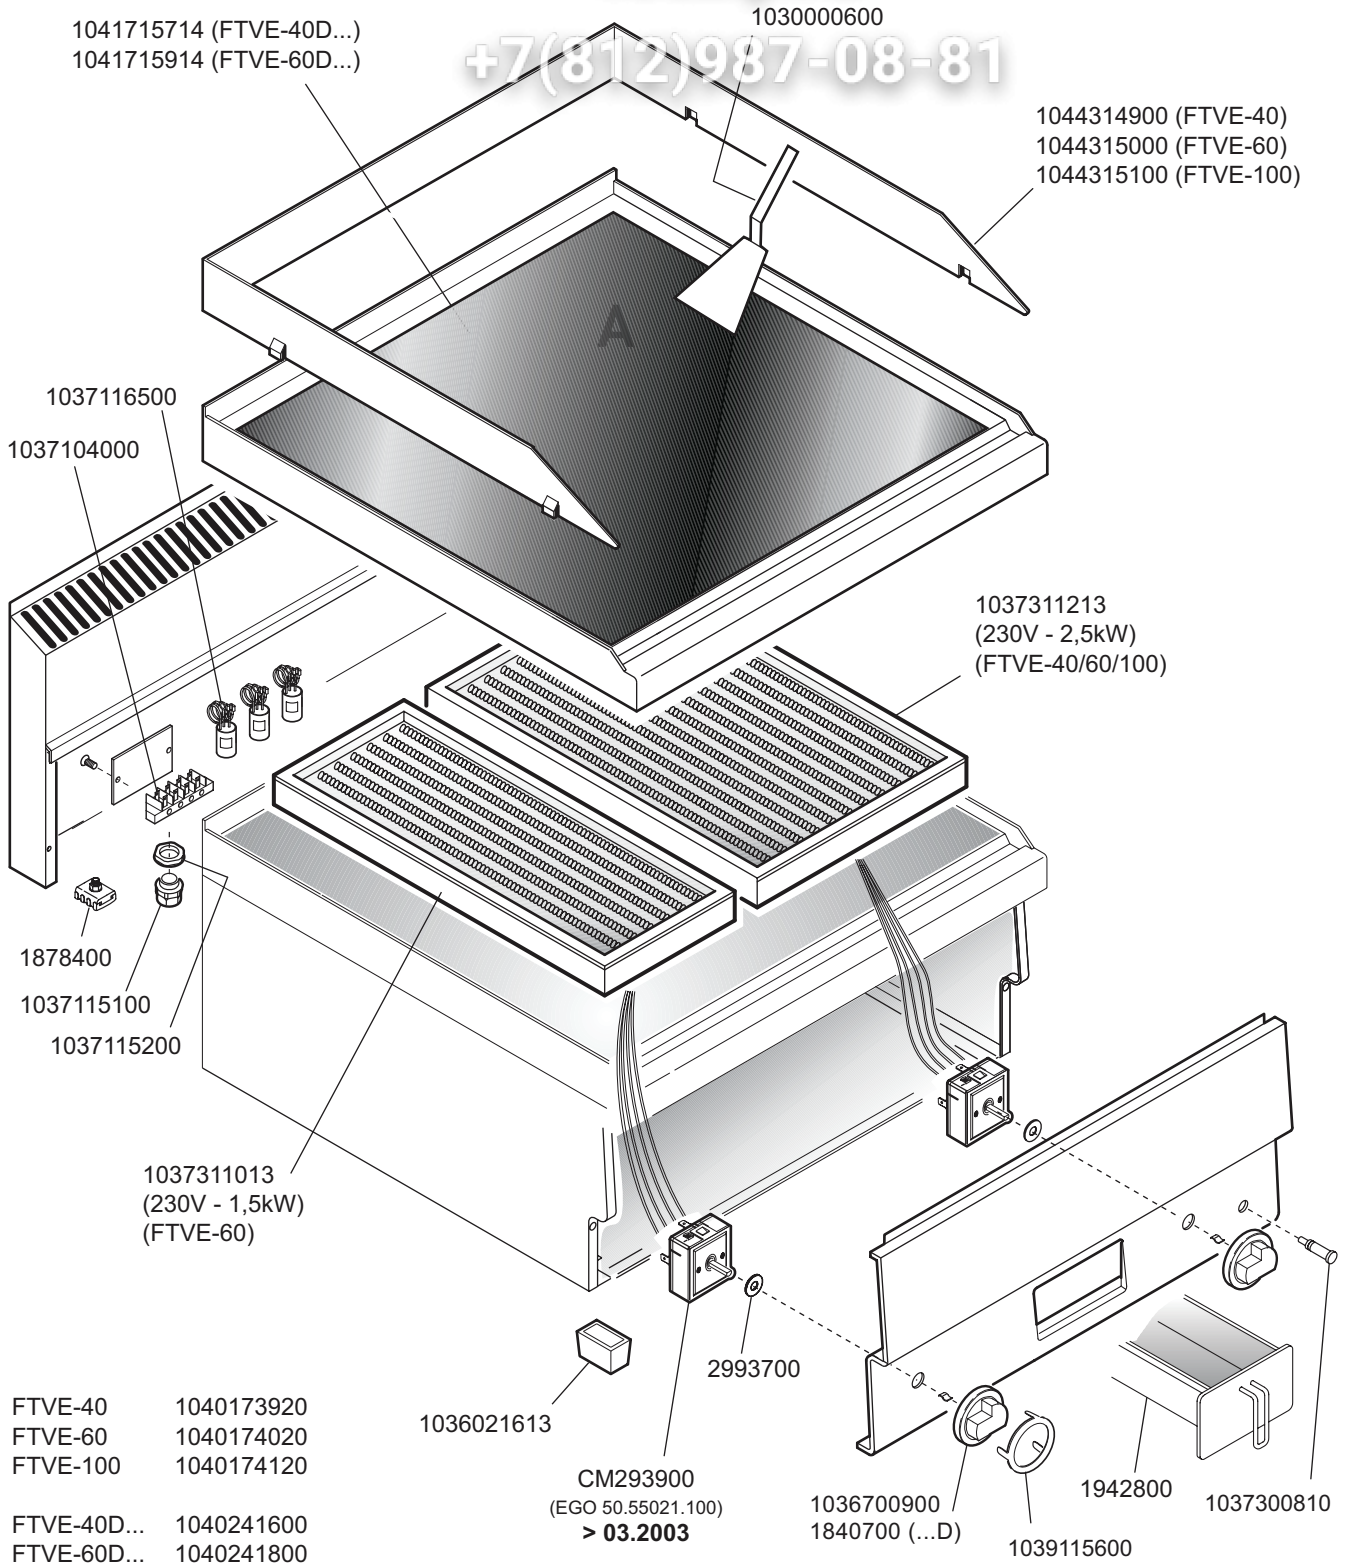

Зип Общежит

FRY TOP IN VETROCERAMICA ELETTRICI

CERAN HOBBS FRY TOP ELECTRIC HEATED

GRILLES ELECTRIQUES AVEC PLAQUE VITROCERAMIQUE

ELEKTROBEHEIZTE BRAT UND-GRILLPLATTEN MIT CERAN-KOCHFLÄCHEN

vsezip.ru

1030000600
+7(812)987-08-81

1041713523 (FTVE-40)
1041713723 (FTVE-60)
1041713923 (FTVE-100)

1041715714 (FTVE-40D...)
1041715914 (FTVE-60D...)

1044314900 (FTVE-40)
1044315000 (FTVE-60)
1044315100 (FTVE-100)

FTVE-40 1040173920
FTVE-60 1040174020
FTVE-100 1040174120

FTVE-40D... 1040241600
FTVE-60D... 1040241800

ELABORATO:	APPROVATO:	GRUPPO:	DENOMINAZIONE:		
G.Z.		Serie 600 Snack	Impianto elettrico - Mobile		
DATA:	DATA:	PARTICOLARE:	REV. N.	DEL	DISEGNO N.
10 Gen 1997	10 Gen 1997	Disegno esploso per ricambi	▼	▼	▼
SOST. DIS.	Z01.0104.3.6.47.FTV	CE	Z02	0803	3.6.47