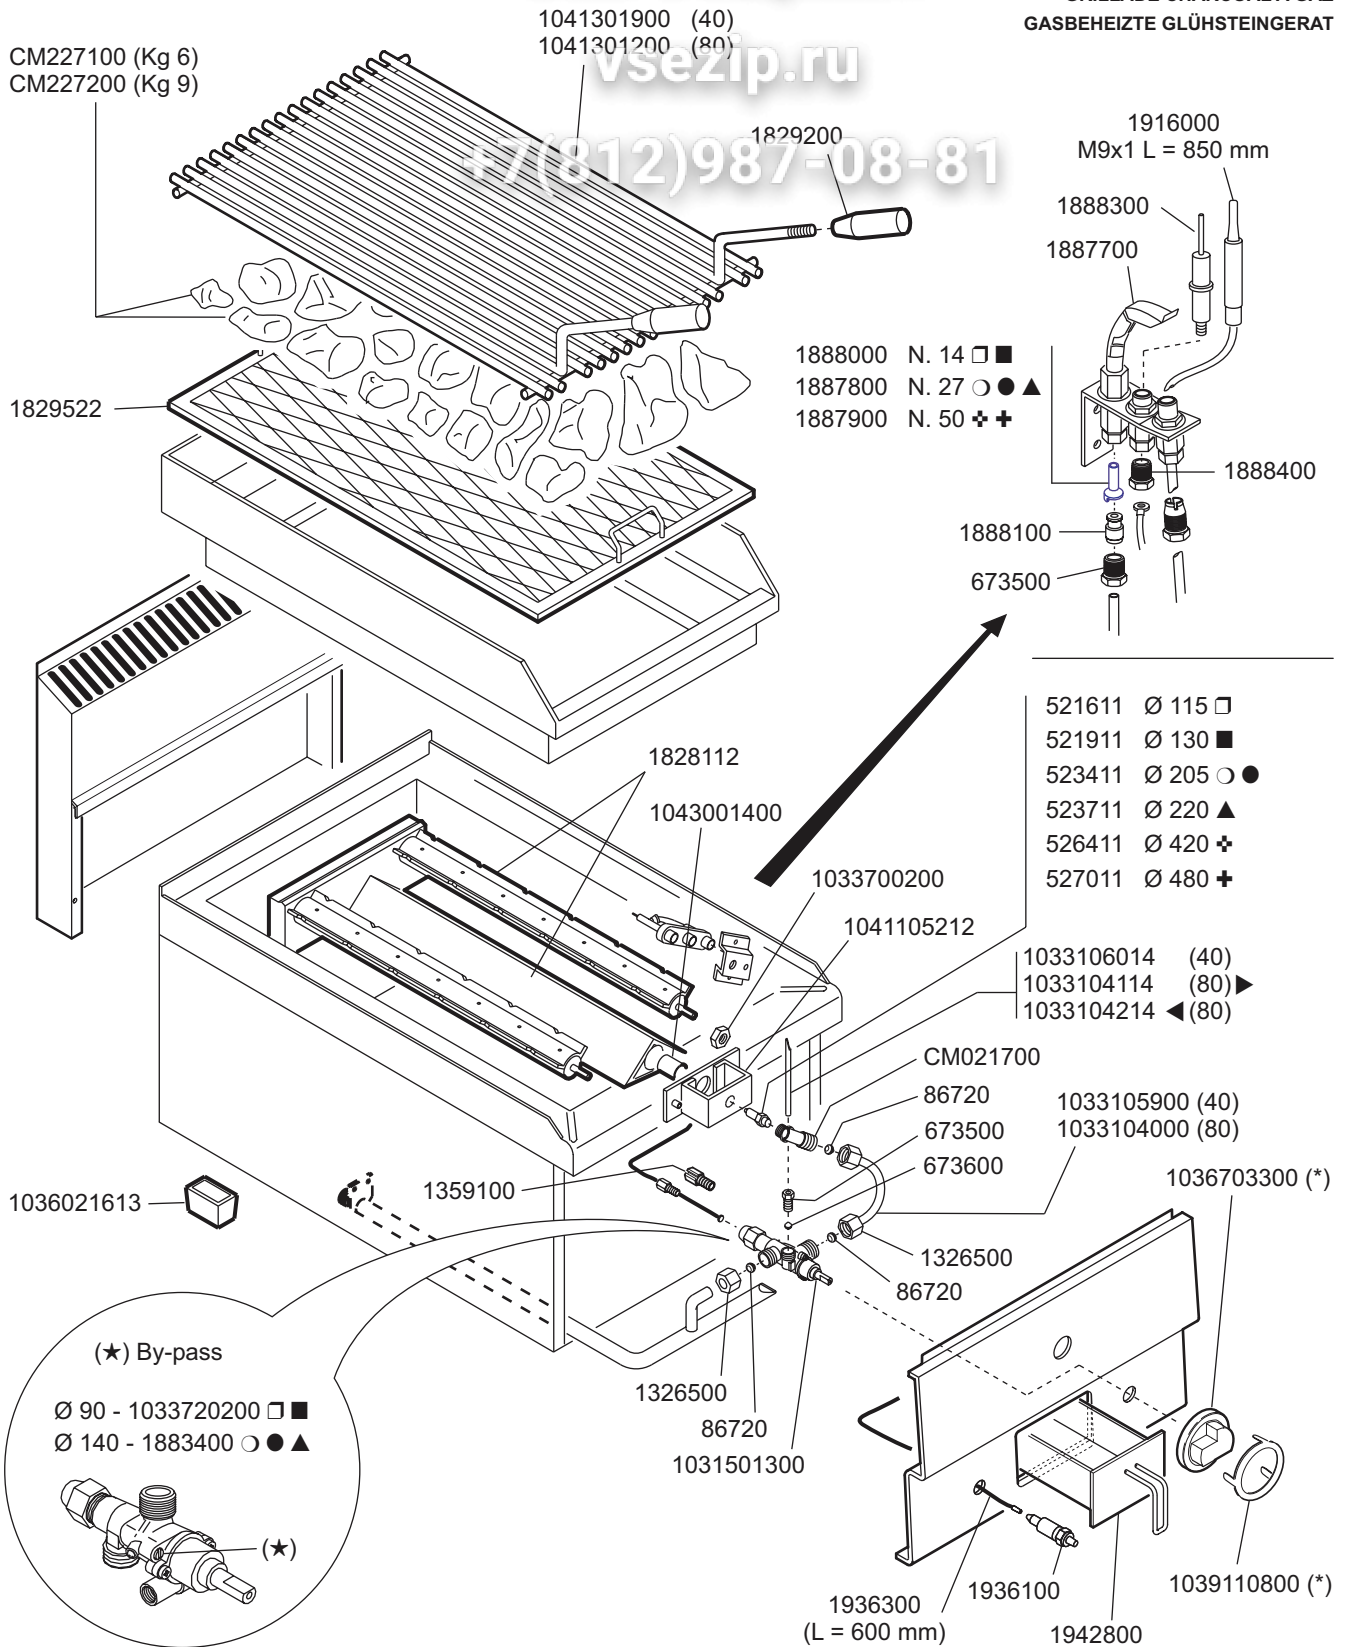

OPLG-40, PLG-40 1040351010
 OPLG-80, PLG-80 1040351110

Зип Общепит

GRIGLIA BISTECCHIERA (A PIETRA LAVICA) A GAS
 GAS HEATED CHAR GRILL
 GRILLADE CHARCOAL A GAZ
 GASBEHEIZTE GLÜHSTEINGERAT

vsezip.ru

+7(812)987-08-81

CM227100 (Kg 6)
 CM227200 (Kg 9)

-  CR0502150 (Metos)
 CR0502150 (Bartscher)
 CM188600 (Franke)
-  1036700300
 WE, RA, BA
-  1036702300
 HO, SC, ST, DA
-  1036702900
 MA, KU (*)
-  1036704000
 WA

ID GAS: □ G30/50 ■ G30/29 ○ G20/20 ● G25/25 ▲ G25/20 ✚ G120/8 ✛ G110/8

 MARENO INDUSTRIE ALI spa Mareno di Piave (TV)	ELABORATO:	APPROVATO:	GRUPPO:	DENOMINAZIONE:		
	G.Z.		Serie 600 Snack	Impianto gas - Mobile		
	DATA:	DATA:	PARTICOLARE:	REV. N.	DEL	DISEGNO N.
	12 Apr 2000	12 Apr 2000	Disegno esploso per ricambi	▼ Z02	▼ 0106	▼ 3.6.07.PLG
SOST. DIS. P01.9609.3.6.07.PLG						