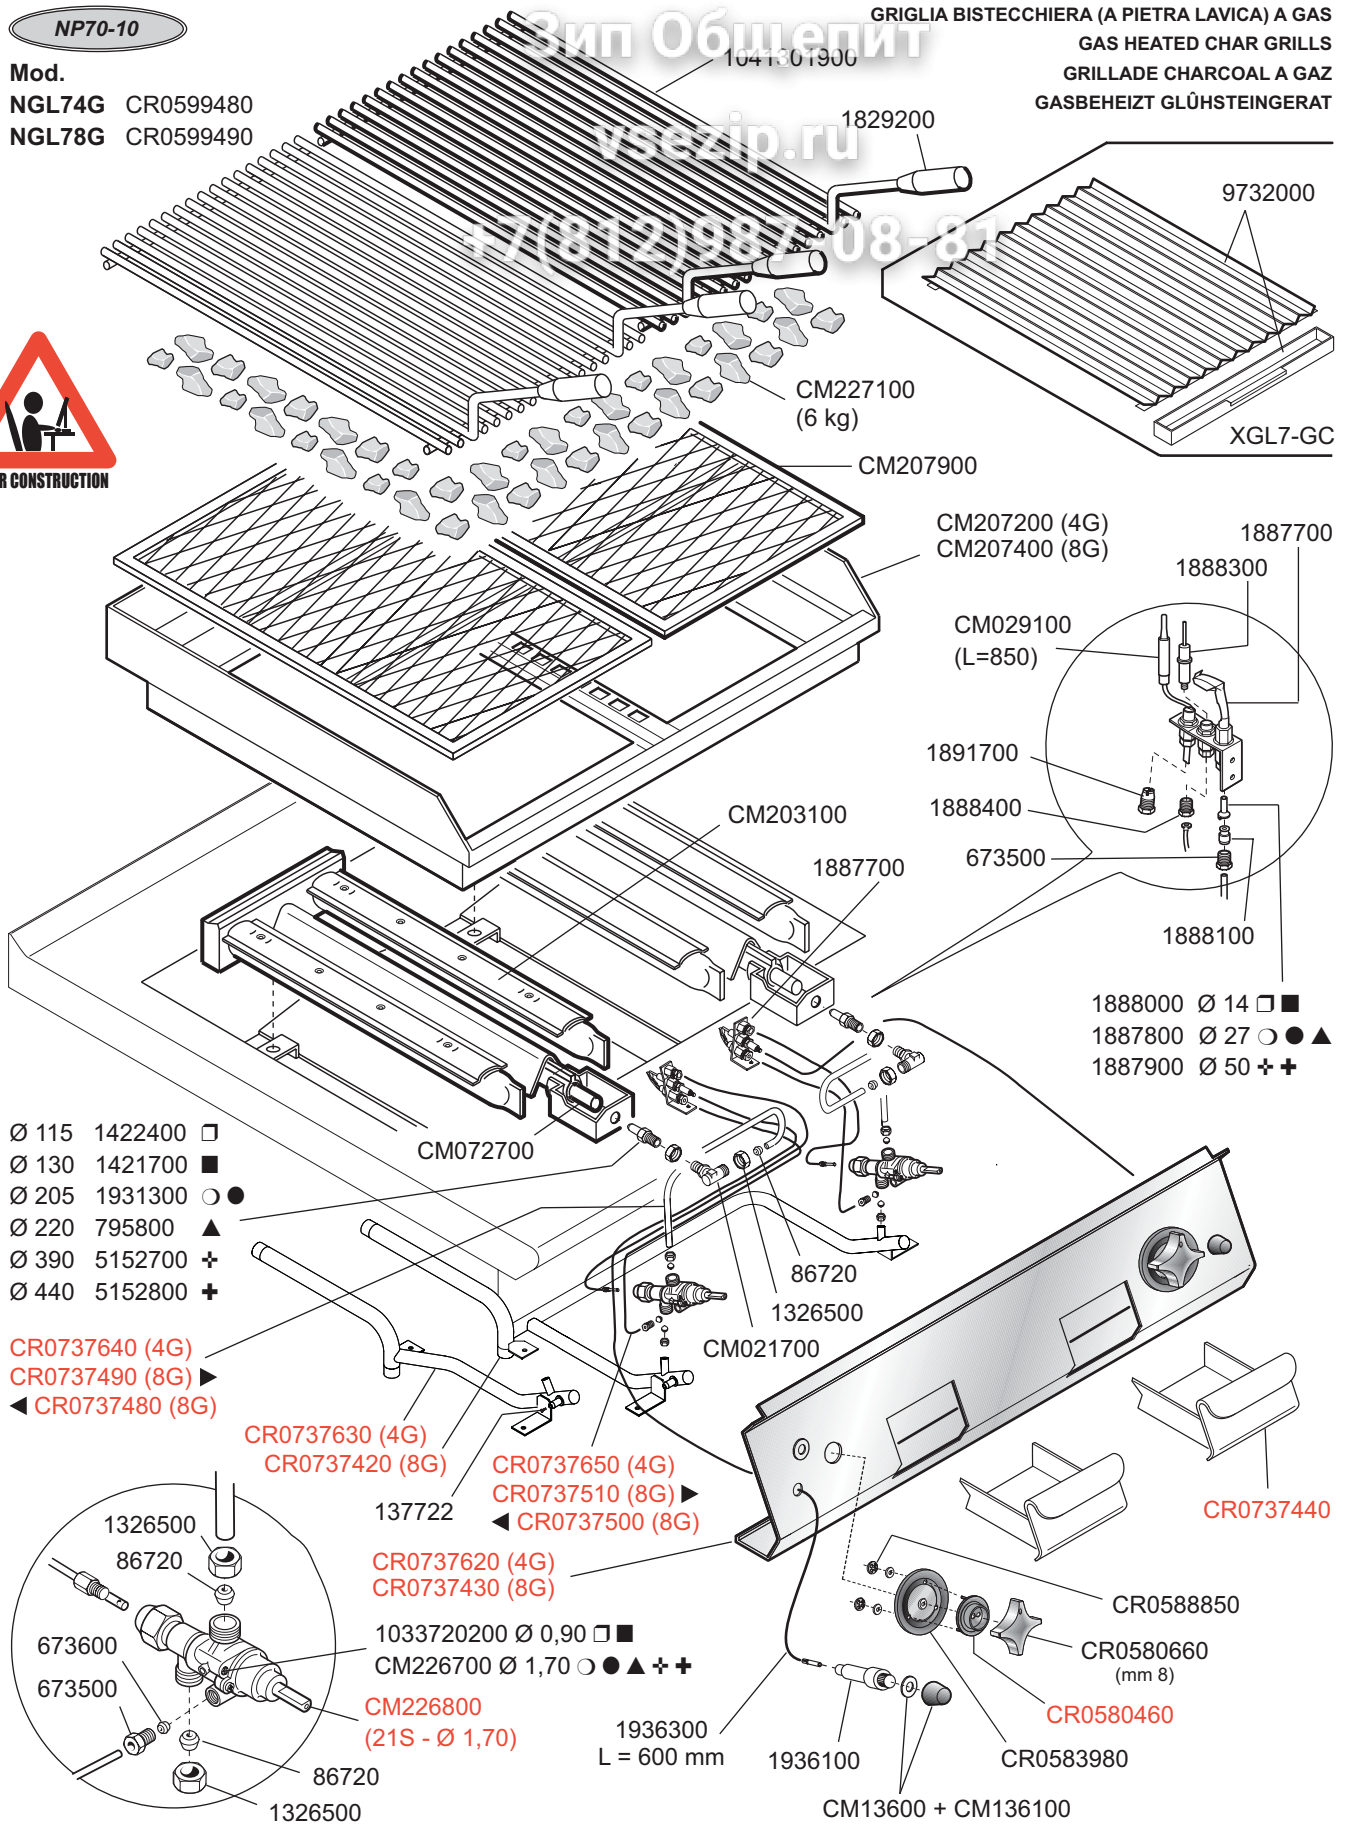

NP70-10

Mod.

NGL74G CR0599480

NGL78G CR0599490

GRIGLIA BISTECCHIERA (A PIETRA LAVICA) A GAS

GAS HEATED CHAR GRILLS

GRILLADE CHARCOAL A GAZ

GASBEHEIZT GLÜHSTEINGERAT

- Ø 115 1422400 □
- Ø 130 1421700 ■
- Ø 205 1931300 ○ ●
- Ø 220 795800 ▲
- Ø 390 5152700 +
- Ø 440 5152800 +

ID GAS:		□ G30/50	■ G30/29	○ G20/20	● G25/25	▲ G25/20	+ G120/8	+ G110/8
<p>MARENO INDUSTRIE ALI spa Mareno di Piave (TV)</p>	ELABORATO:	APPROVATO:	GRUPPO:	DENOMINAZIONE:				
			Serie NP70	Impianto gas e mobile				
	DATA:	DATA:	PARTICOLARE:	REV. N.	DEL	DISEGNO N.		
	11 Feb 2010	11 Feb 2010	Disegno esploso per ricambi	▼ CR0580430		▼		
SOST. DIS.				Z00(mm 10210)		3.P7.38		