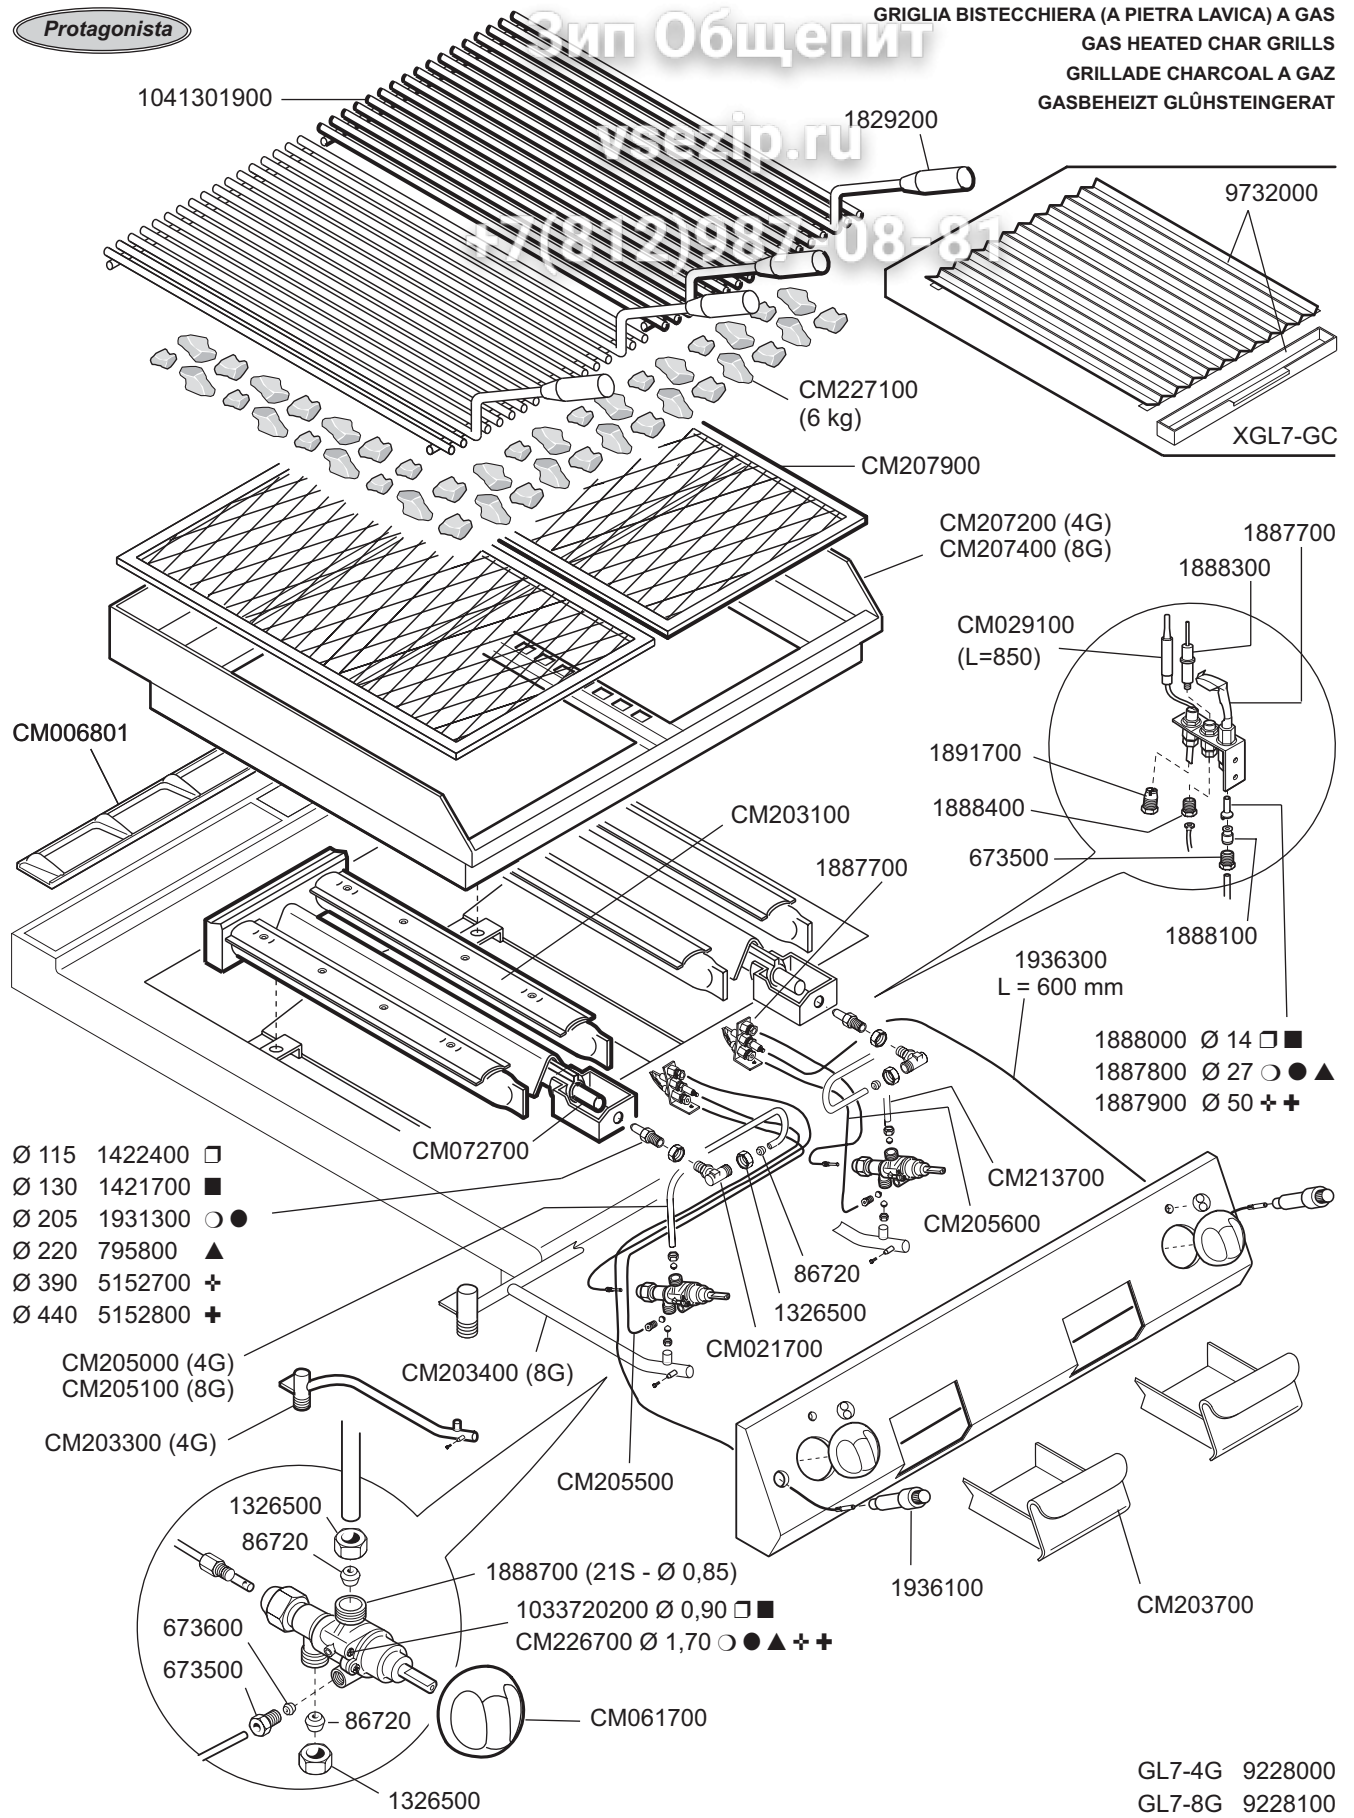

ID GAS: □ G30/50 ■ G30/29 ○ G20/20 ● G25/25 ▲ G25/20 ✚ G120/8 ✛ G110/8

<p>MARENO INDUSTRIE ALI spa Mareno di Piave (TV)</p>	ELABORATO:	APPROVATO:	GRUPPO:	DENOMINAZIONE:		
	Z.G.		Serie 70	Impianto gas - Mobile		
	DATA:	DATA:	PARTICOLARE:	REV. N.	DEL	DISEGNO N.
	18 Gen 2000	18 Gen 2000	Disegno esploso per ricambi	▼	▼	▼
SOST. DIS.	Z00 9906 3.P.21		CE	Z 00	0 0 0 1	3 . P . 3 8

- Ø 115 1422400 □
- Ø 130 1421700 ■
- Ø 205 1931300 ○ ●
- Ø 220 795800 ▲
- Ø 390 5152700 +
- Ø 440 5152800 +

ID GAS: □ G30/50 ■ G30/29 ○ G20/20 ● G25/25 ▲ G25/20 + G120/8 + G110/8

 MARENO INDUSTRIE ALI spa Mareno di Piave (TV)	ELABORATO:	APPROVATO:	GRUPPO:	DENOMINAZIONE:		
	Z.G.		Serie 70	Impianto gas - Mobile		
	DATA:	DATA:	PARTICOLARE:	REV. N.	DEL	DISEGNO N.
	18 Gen 2000	18 Gen 2000	Disegno esploso per ricambi	▼	▼	▼
SOST. DIS.	Z00 0001 3.P.38		CE	Z00	0606	3.P.38