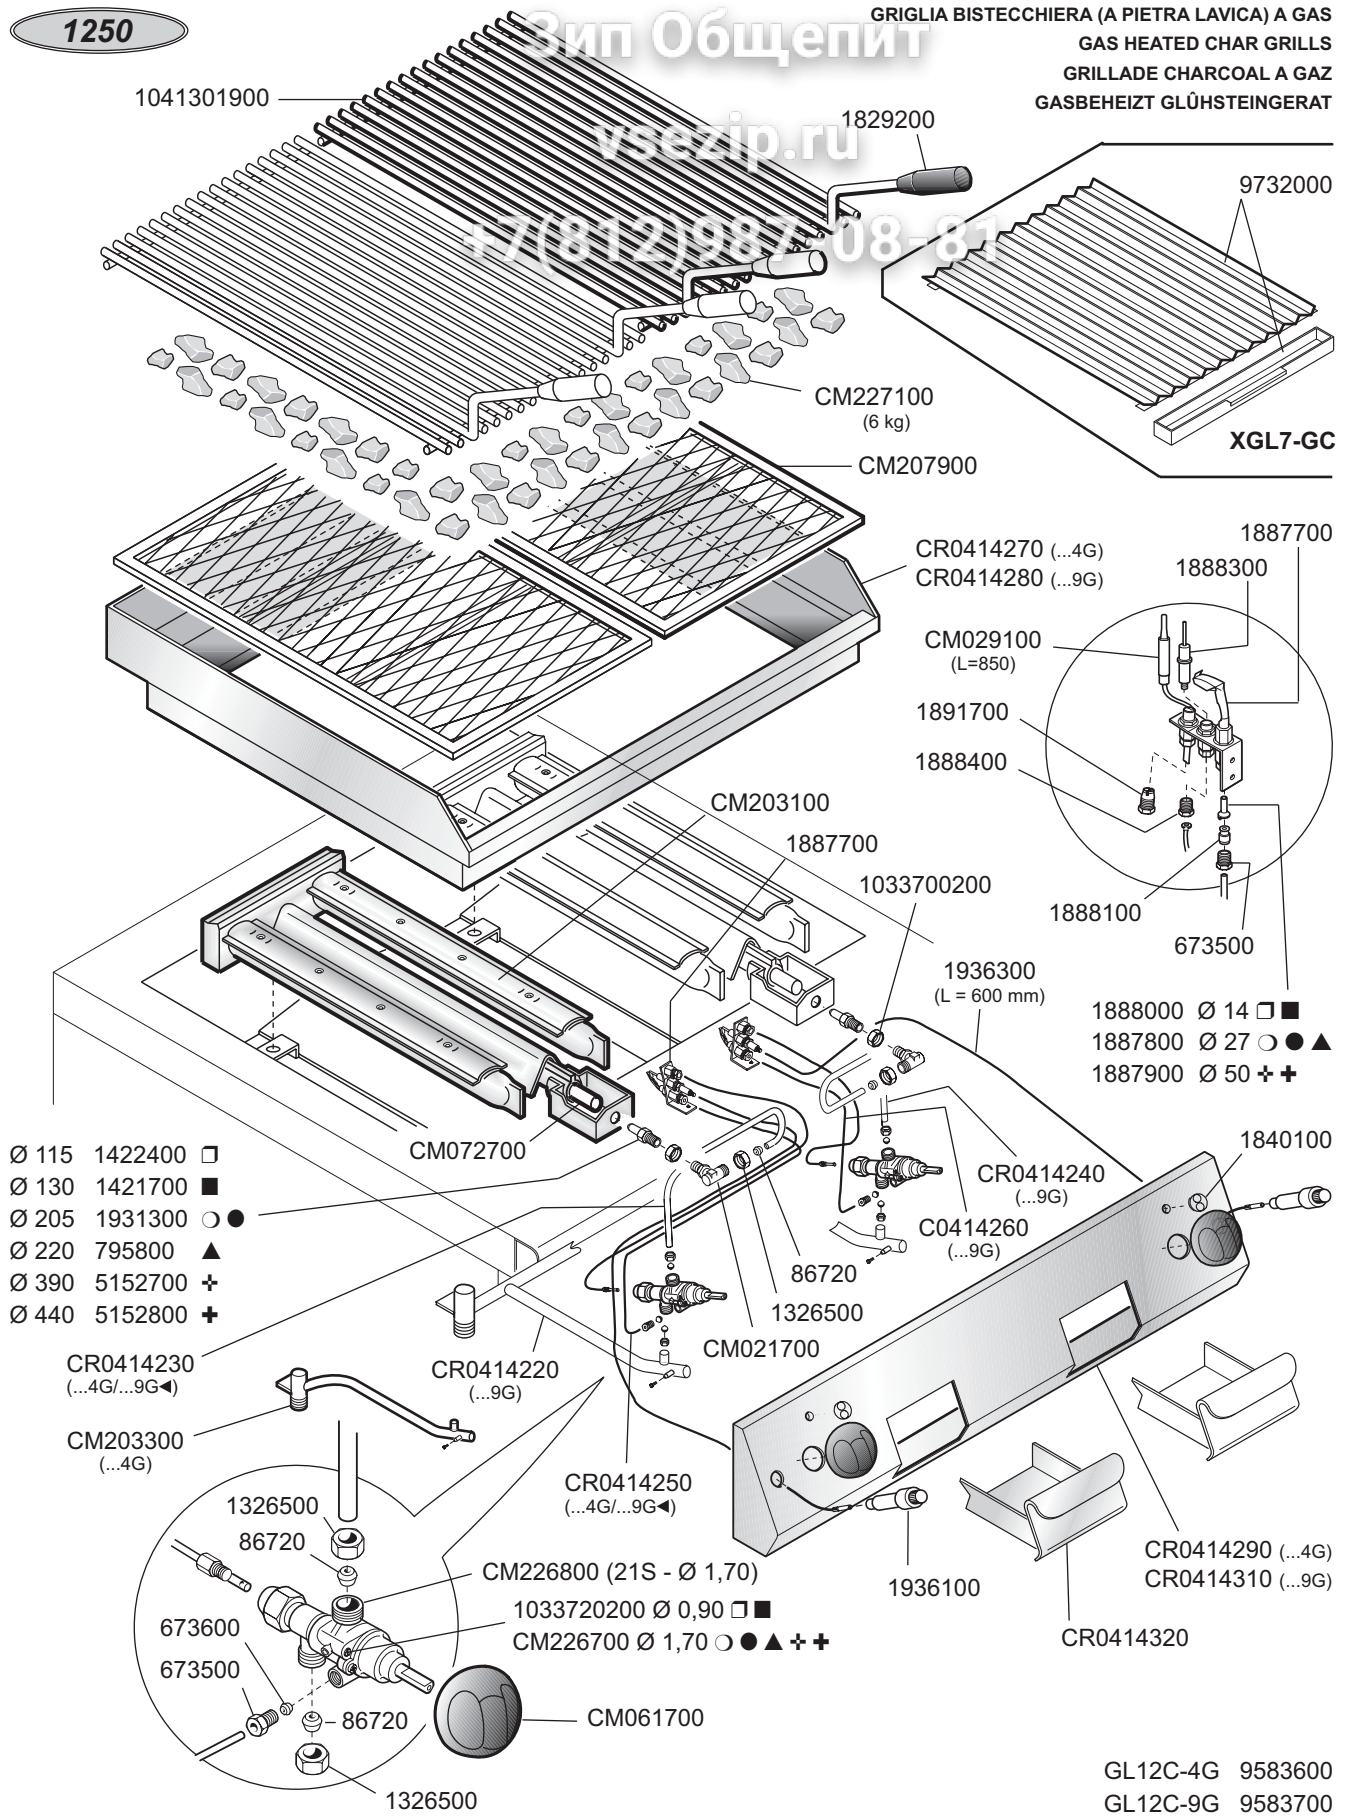

1250

Зип Общепит

GRIGLIA BISTECCHIERA (A PIETRA LAVICA) A GAS  
 GAS HEATED CHAR GRILLS  
 GRILLADE CHARCOAL A GAZ  
 GASBEHEIZT GLÜHSTEINGERAT

- Ø 115 1422400 □
- Ø 130 1421700 ■
- Ø 205 1931300 ○ ●
- Ø 220 795800 ▲
- Ø 390 5152700 +
- Ø 440 5152800 +

ID GAS: □ G30/50 ■ G30/29 ○ G20/20 ● G25/25 ▲ G25/20 + G120/8 + G110/8

 MARENO INDUSTRIE ALI spa Mareno di Piave (TV)	ELABORATO:	APPROVATO:	GRUPPO:	DENOMINAZIONE:		
			Serie 625	Impianto gas - Mobile		
	DATA:	DATA:	PARTICOLARE:	REV. N.	DEL	DISEGNO N.
	02 Ott. 2006	02 Ott. 2006	Disegno esploso per ricambi	▼ Z00	▼ 1006	▼ 3.5.17
SOST. DIS.			