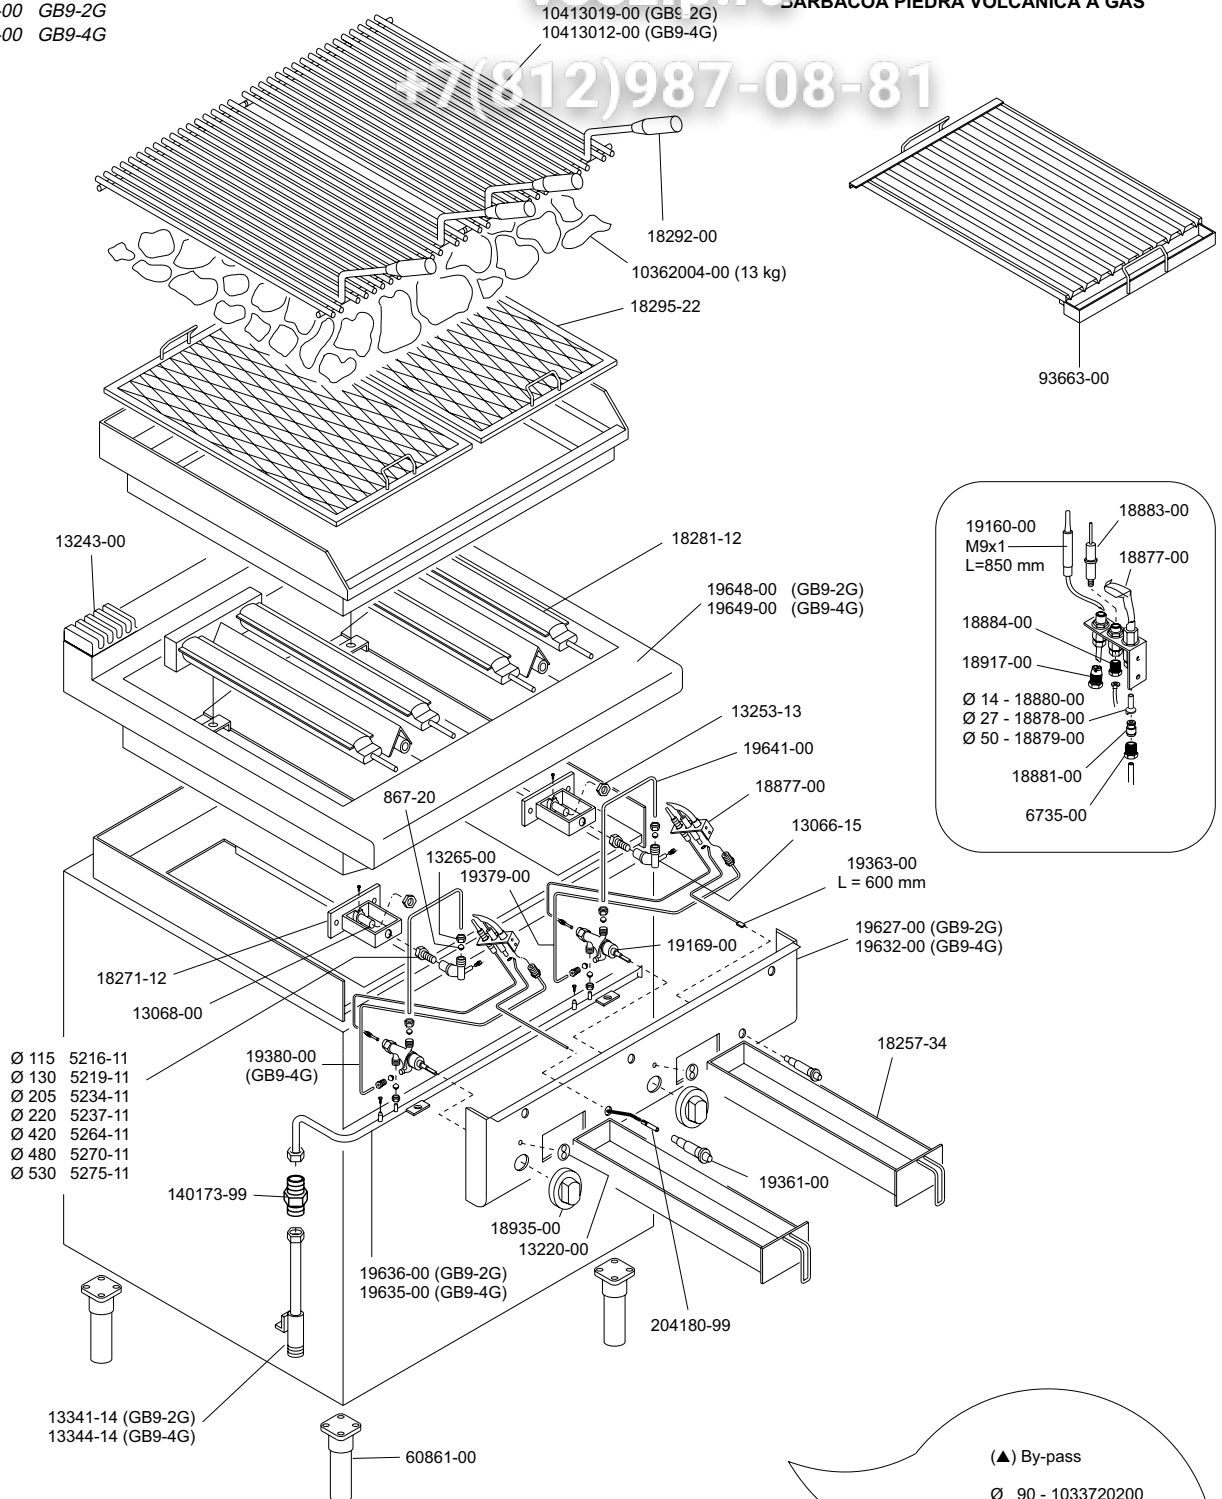

**GB9-2G**  
**GB9-4G**

SERIE 900

GRIGLIA BISTECCHIERA (A PIETRA LAVICA) A GAS

GAS HEATED CHAR GRILLS

GRILLADE CHARCOAL A GAS

GASBEHEIZT GLÜHSTEINGERAT

BARBACOA PIEDRA VÓLCÁNICA A GAS

93666-00 GB9-2G  
93667-00 GB9-4G

vsezip.ru  
+7(812)987-08-81

 MARENO INDUSTRIE ALI spa Mareno di Piave (TV)	ELABORATO:	APPROVATO:	GRUPPO:	DENOMINAZIONE:		
	<i>Platt</i>		Serie 900	Impianto gas		
	DATA:	DATA:	PARTICOLARE:	REV. N.	DEL	DISEGNO N.
	10 Ott 96	10 Ott 96	Disegno esploso per ricambi	▼	▼	▼
SOST. DIS.	P01 - 9610.3.9.33.GB9		P 01 - 9 6 1 0 . 3 . 9 . 3 3 . G B 9			