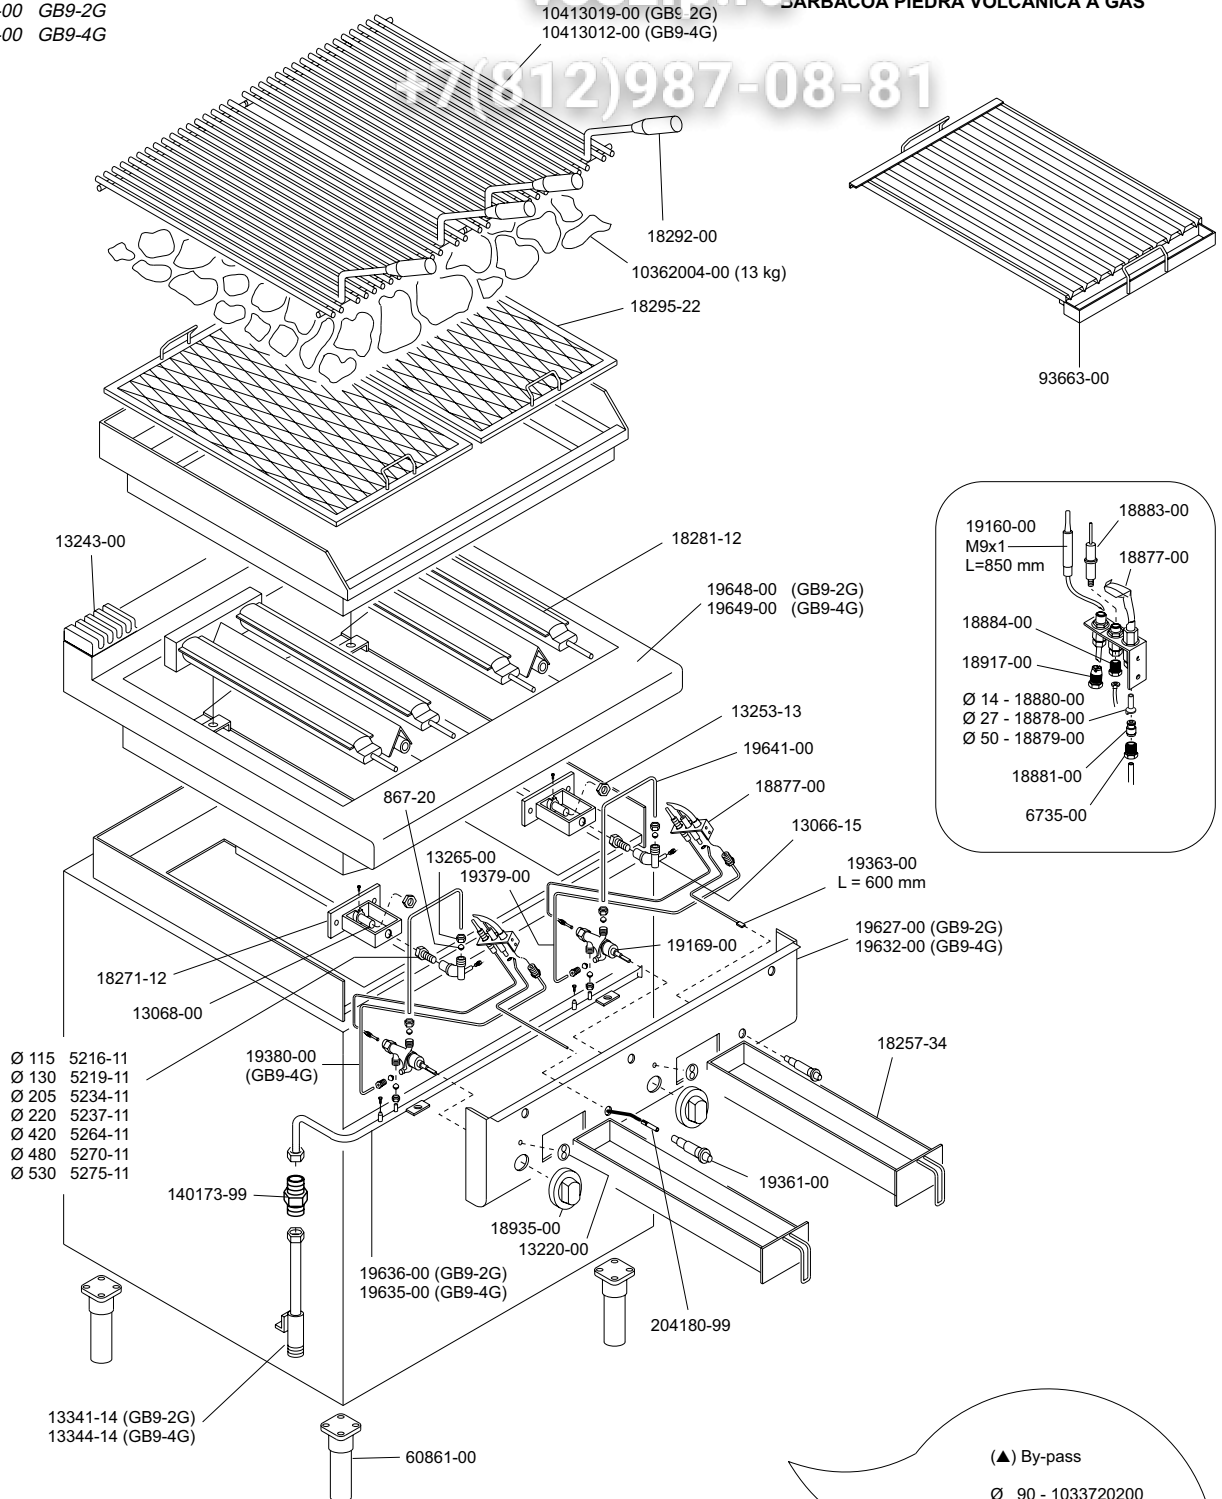

GB9-2G
GB9-4G

SERIE 900

GRIGLIA BISTECCHIERA (A PIETRA LAVICA) A GAS
GAS HEATED CHAR GRILLS
GRILLADE CHARCOAL A GAS
GASBEHEIZT GLÜHSTEINGERAT
BARBACOA PIEDRA VÓLCÁNICA A GAS

93666-00 GB9-2G
93667-00 GB9-4G

vsezip.ru
+7(812)987-08-81

 MARENO INDUSTRIE ALI spa Mareno di Piave (TV)	ELABORATO:	APPROVATO:	GRUPPO:	DENOMINAZIONE:		
	<i>Platt</i>		Serie 900	Impianto gas		
	DATA:	DATA:	PARTICOLARE:	REV. N.	DEL	DISEGNO N.
	10 Ott 96	10 Ott 96	Disegno esploso per ricambi	▼	▼	▼
SOST. DIS.	P01 - 9610.3.9.33.GB9		P 01 - 9 6 1 0 . 3 . 9 . 3 3 . G B 9			