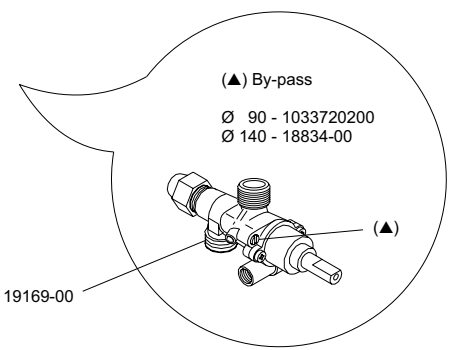

vsezip.ru
+7(812)987-08-81

 MARENO INDUSTRIE ALI spa Mareno di Piave (TV)	ELABORATO:	APPROVATO:	GRUPPO:	DENOMINAZIONE:		
	<i>Platt</i>		Serie 900	Impianto gas		
	DATA:	DATA:	PARTICOLARE:	REV. N.	DEL	DISEGNO N.
	10 Ott 96	10 Ott 96	Disegno esploso per ricambi	▼	▼	▼
SOST. DIS.	P01 - 9610.3.9.33.GB9		P 01 - 9 6 1 0 . 3 . 9 . 3 3 . G B 9			