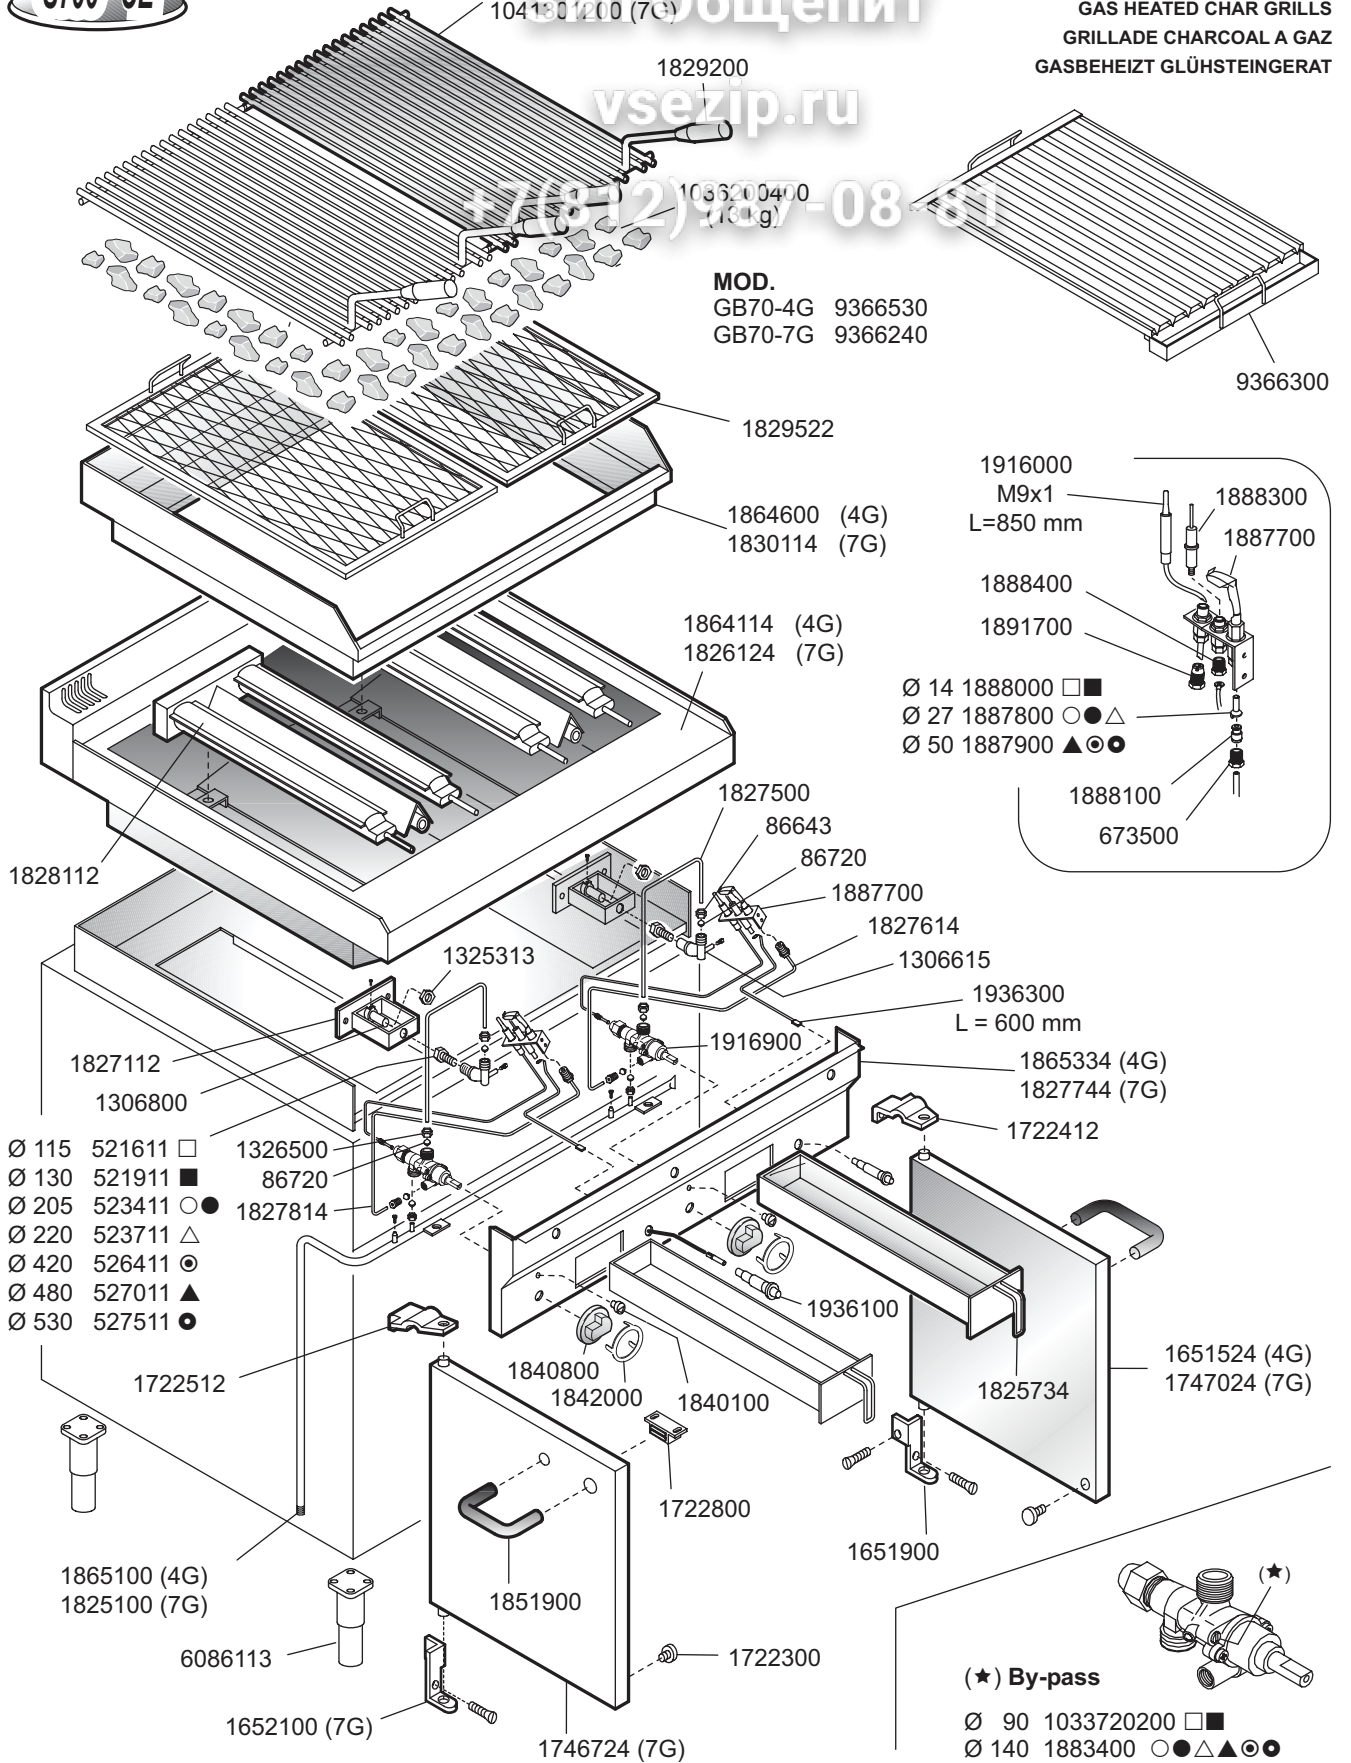

S700-CE

1041301900 (4G)
1041301200 (7G)

GRIGLIA BISTECCHIERA (A PIETRA LAVICA) A GAS
GAS HEATED CHAR GRILLS
GRILLADE CHARCOAL A GAZ
GASBEHEIZT GLÜHSTEINGERAT

Общепит
vsezip.ru
+7(812)987-08 81

ID GAS: □ G30/50 ■ G30/29 ○ G20/20 ● G25/25 △ G25/20 ▲ G110/8 ⊙ G120/8 ● G140/8

  MARENO INDUSTRIE ALI spa Mareno di Piave (TV)	ELABORATO:	APPROVATO:	GRUPPO:	DENOMINAZIONE:		
	G.Z.		Serie 700	Impianto gas e mobile		
	DATA:	DATA:	PARTICOLARE:	REV. N.	DEL	DISEGNO N.
	24 Apr 1996	24 Apr 1996	Disegno esploso per ricambi	▼	▼	▼
SOST. DIS.	P01 9604 3.7.02.GB7		CE	Z02	0303	3.7.02