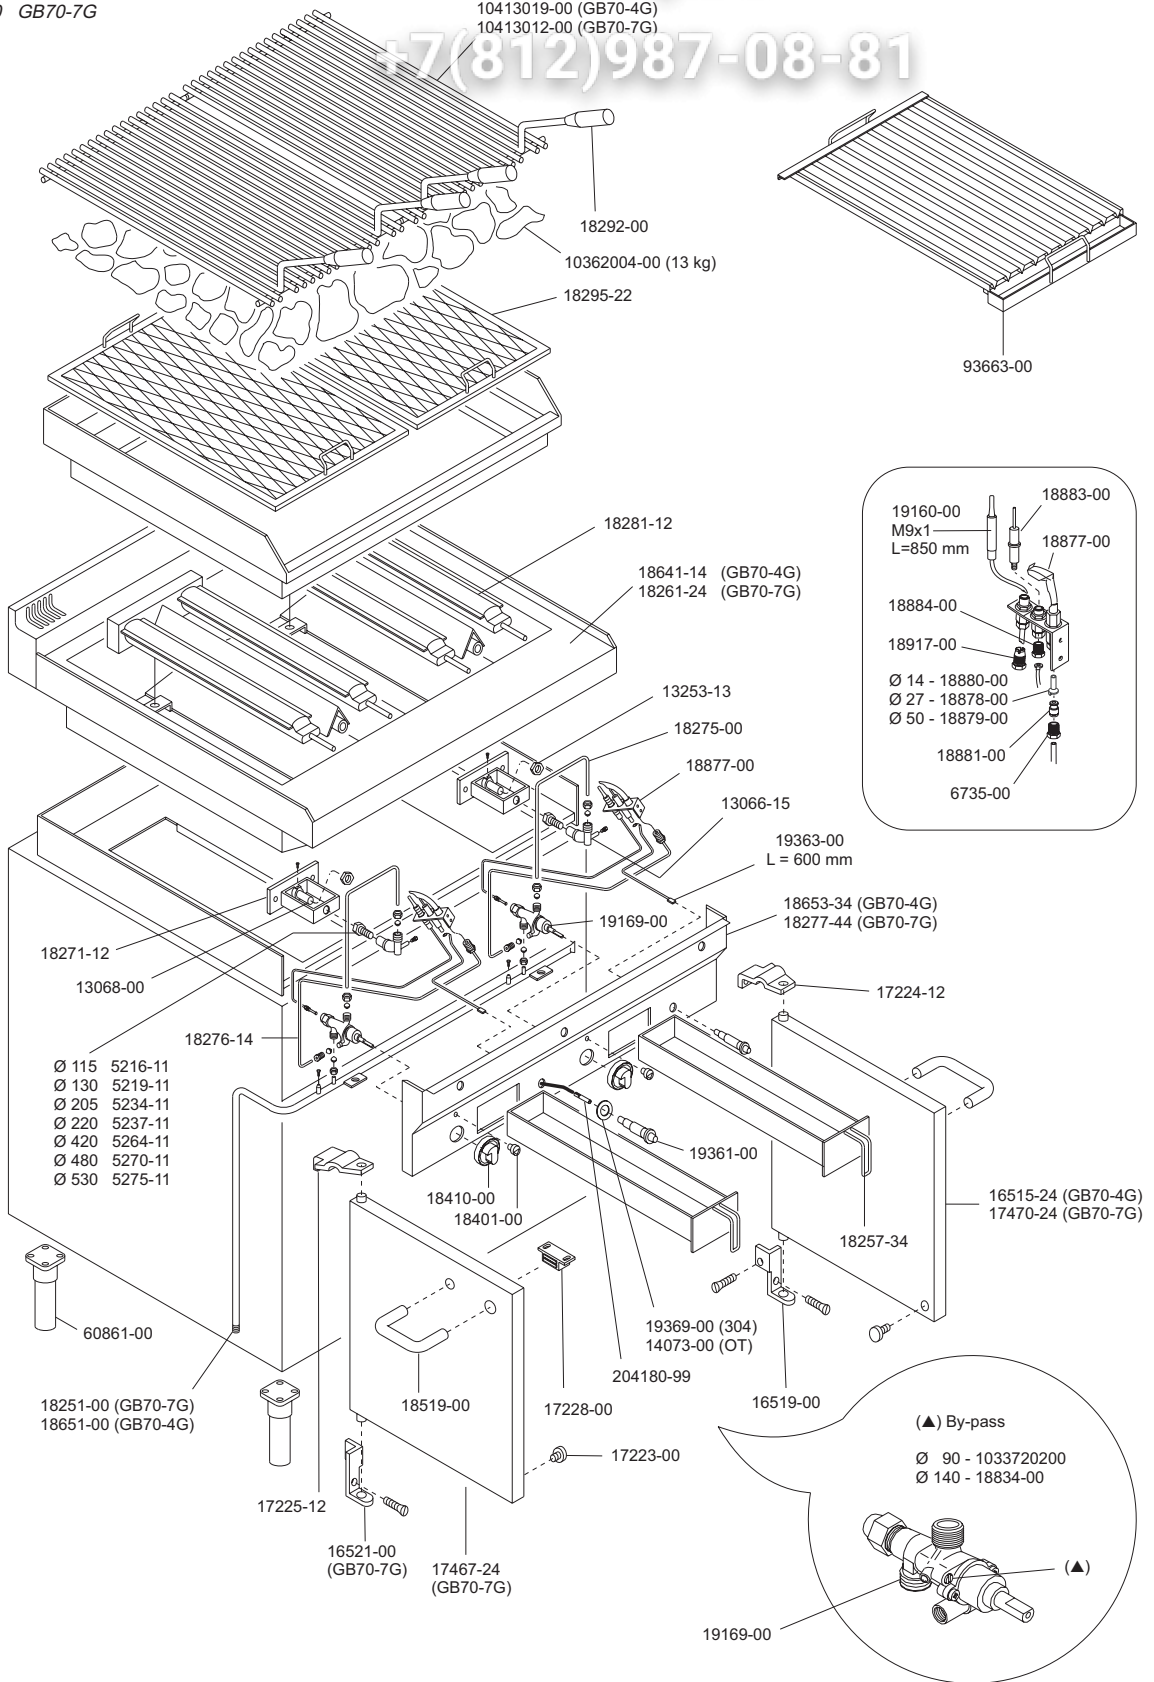

GB70-4G
GB70-7G

SERIE 700

GRIGLIA BISTECCHIERA (A PIETRA LAVICA) A GAS

GAS HEATED CHAR GRILLS

GRILLADE CHARCOAL A GAS

GASBEHEIZT GLÜHSTEINGERAT

LABACOA PIEDRA VÓLCÁNICA A GAS

93665-30 GB70-4G
93662-40 GB70-7G

10413019-00 (GB70-4G)
10413012-00 (GB70-7G)

+7(812)987-08-81

 MARENO INDUSTRIE ALI spa Mareno di Piave (TV)	ELABORATO:	APPROVATO:	GRUPPO:	DENOMINAZIONE:		
	<i>Platt</i>		Serie 700	Impianto a gas e mobile		
	DATA:	DATA:	PARTICOLARE:	REV. N.	DEL	DISSEGNO N.
	10 Apr 96	10 Apr 96	Disegno esploso per ricambi	▼	▼	▼
SOST. DIS.	P01 - 9604.3.7.02.GB7		P01 - 9604.3.7.02.GB7			